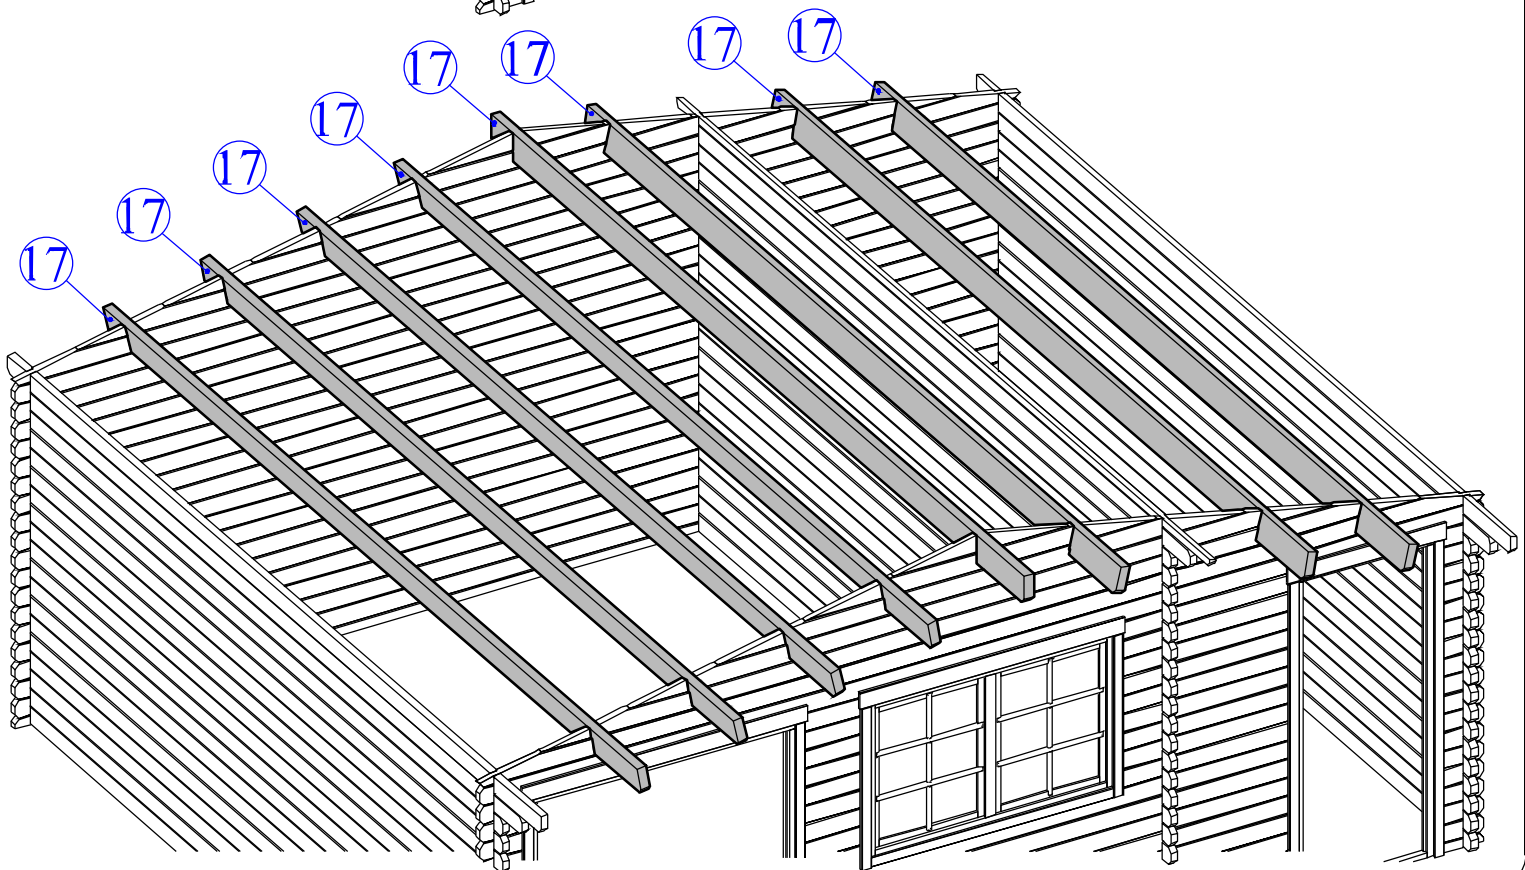

4

→||←40mm

5,98 x 5,00+0,5

40062

5

12m Seiten Brett
(Spiegel, Mirror)

6

→||←40mm