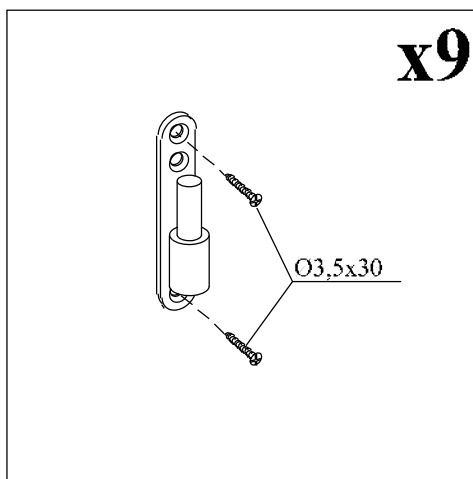

OPTION

				Dachpappe	285519
				Bitumen Schindeln	285520

→||←40mm

5,98 x 5,00+0,5

40062

	Pos.	Dim	Qté.
		Ø5.0 x 100	8
		Ø3.5 x 40	120
		Ø2.0 x 40	700

	M6 x 60	4
		8
	M6	4

→||←40mm

5,98 x 5,00+0,5

40062

1

2

→||←40mm

5,98 x 5,00+0,5

40062

3