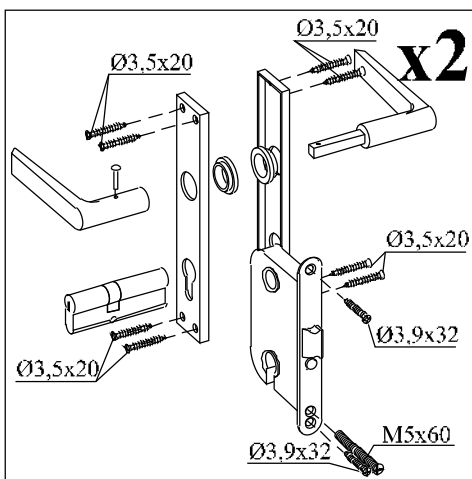

→||←40mm

5,98 x 5,00+0,5

40062

Dim.	Skizze	Pos.	Länge	Quantity	Name	Ref.
		①	5980	1	Zurück Brett	400384
		②	285	2	Front Brett	400038
		③	2935	1	Front Brett	400388
		④	5000	55+1	Seiten Brett	400068
		⑤	285	34	Front Brett	400039
		⑥	390	9	Front Brett	400253
		⑦	1035	9	Front Brett	400386
		⑧	2935	8	Zurück Brett	400387
		⑨	5980	19+1	Zurück Brett	400385
		⑩	5200	3	Seiten Brett	400389
		⑪a	5500	1	Seiten Brett	401075
		⑪b	5500	1		401076
		⑫	5500	1	Seiten Brett	401077
		⑫ ^M	5500	1	Seiten Brett	401078

	TR1	1963	1	Türrahmen links	409224
	TR5	1963	1		409228
	TR6	1963	1	Türrahmen rechts	409225
	TR2	1963	1		409225
	TR3	1700	1	Über Türrahmen	409226
	TR7	945	1		409229
	TR4	1500	1	Türstufe	409227
	TR8	745	1		409230
	T1	1850x 765	1	Tür	289006
	T2	1850x 765	1		289006
	T3	1850x 765	1	Tür	289015
	F1	1576x 1076	1	Fenster	409102

OPTION

				Dachpappe	285519
				Bitumen Schindeln	285520

→||←40mm

5,98 x 5,00+0,5

40062

	Pos.	Dim	Qté.
		Ø5.0 x 100	8
		Ø3.5 x 40	120
		Ø2.0 x 40	700

	M6 x 60	4
		8
	M6	4

→||←40mm

5,98 x 5,00+0,5

40062

1

2

→||←40mm

5,98 x 5,00+0,5

40062

3