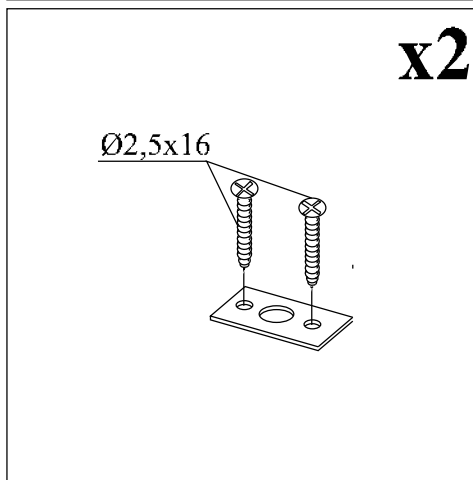

OPTION

				Dachpappe	285519
				Bitumen Schindeln	285520

→||←40mm

5,98 x 5,00+0,5

40062

	Pos.	Dim	Qté.
		Ø5.0 x 100	8
		Ø3.5 x 40	120
		Ø2.0 x 40	700

	M6 x 60	4
		8
	M6	4

→||←40mm

5,98 x 5,00+0,5

40062

1

2

→||←40mm

5,98 x 5,00+0,5

40062

3