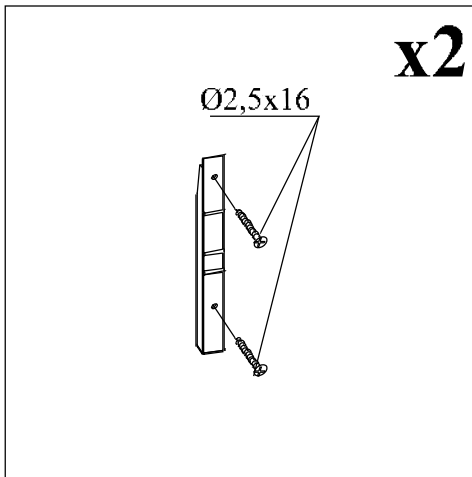

OPTION

				Dachpappe	285519
				Bitumen Schindeln	285520

→||←40mm

5,98 x 5,00+0,5

40062

	Pos.	Dim	Qté.
		Ø5.0 x 100	8
		Ø3.5 x 40	120
		Ø2.0 x 40	700

	M6 x 60	4
		8
	M6	4

→||←40mm

5,98 x 5,00+0,5

40062

1

2

→||←40mm

5,98 x 5,00+0,5

40062

3