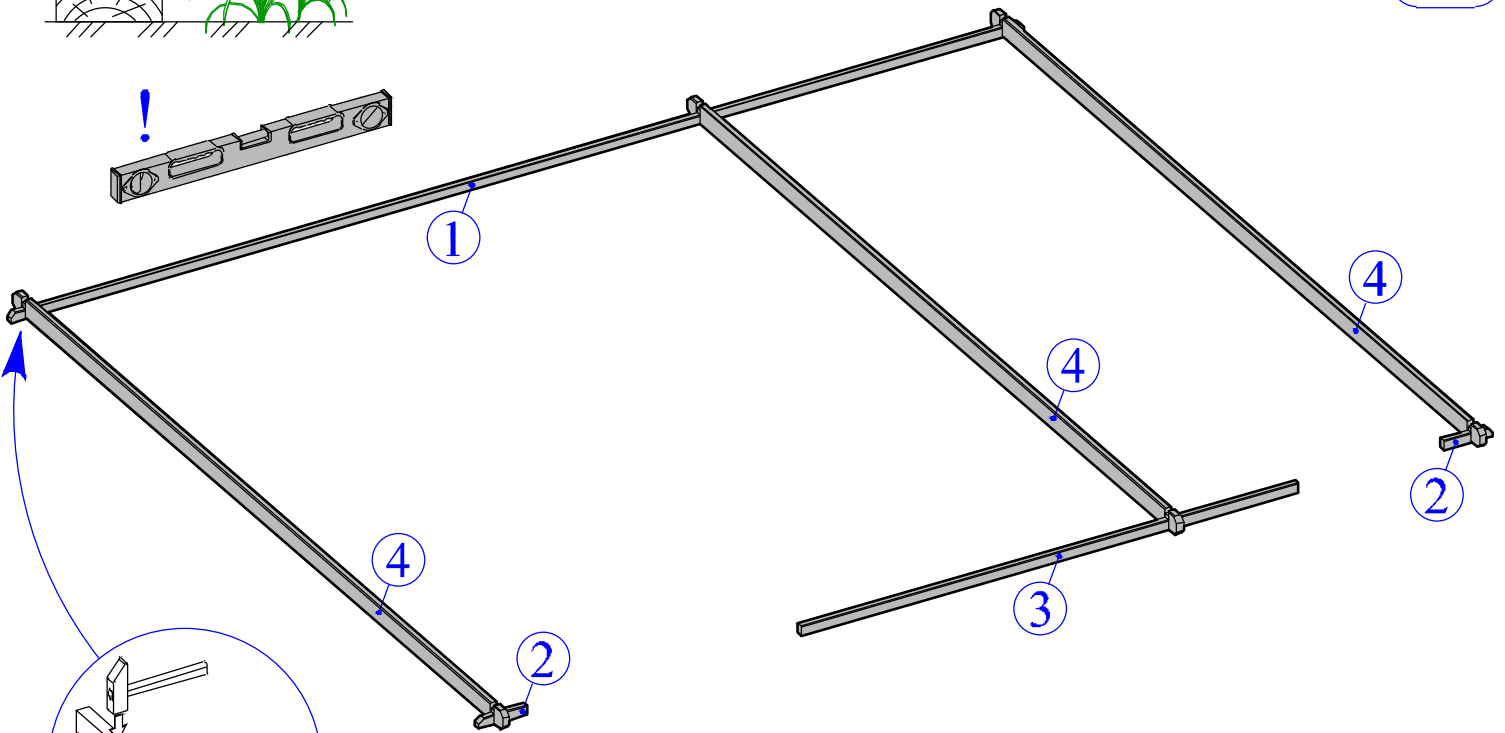

OPTION

				Dachpappe	285519
				Bitumen Schindeln	285520

→||←40mm

5,98 x 5,00+0,5

40062

	Pos.	Dim	Qté.
		Ø5.0 x 100	8
		Ø3.5 x 40	120
		Ø2.0 x 40	700

	M6 x 60	4
		8
	M6	4

→||←40mm

5,98 x 5,00+0,5

40062

1

2

→||←40mm

5,98 x 5,00+0,5

40062

3