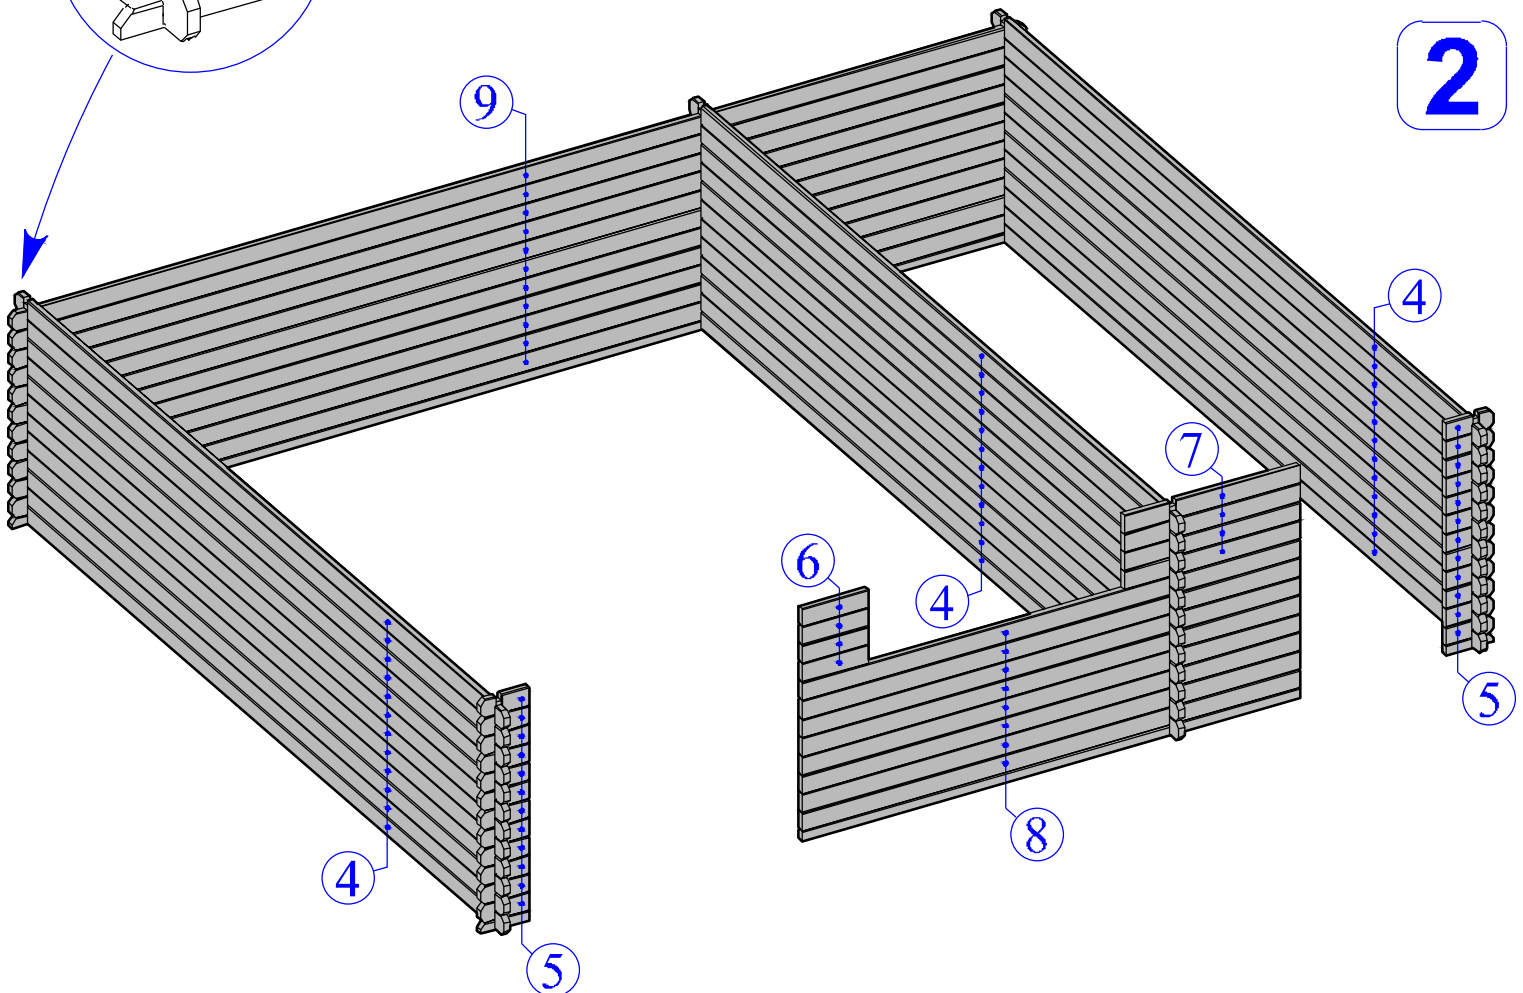

OPTION

				Dachpappe	285519
				Bitumen Schindeln	285520

→||←40mm

5,98 x 5,00+0,5

40062

	Pos.	Dim	Qté.
		Ø5.0 x 100	8
		Ø3.5 x 40	120
		Ø2.0 x 40	700

	M6 x 60	4
		8
	M6	4

→||←40mm

5,98 x 5,00+0,5

40062

1

2

→||←40mm

5,98 x 5,00+0,5

40062

3