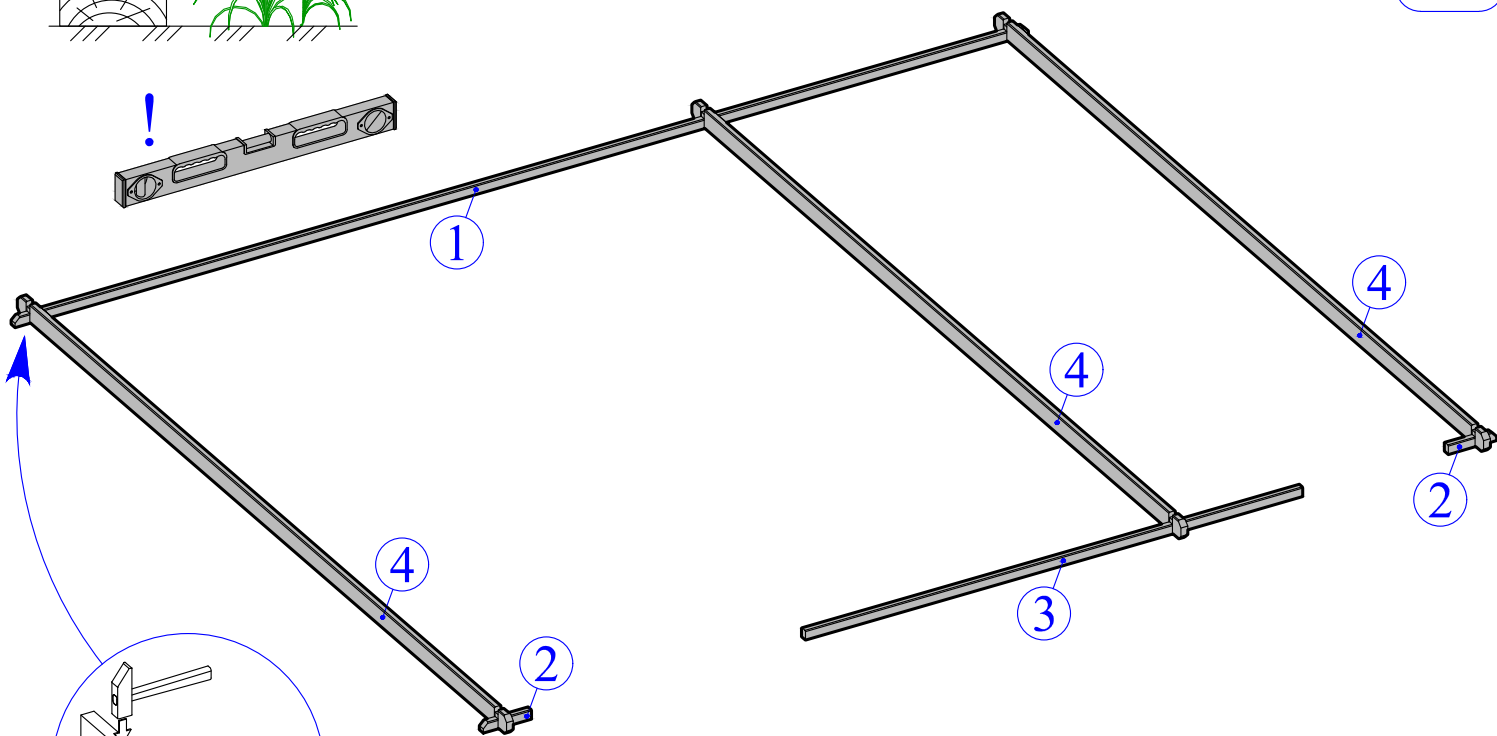

→||←40mm

5,98 x 5,00+2,1

40059

DE
ENG

Ø4

Dim.	Skizze, sketch	Pos.	Länge, Length, mm	Qte.	Name	Ref.
		①	5980	1	Zurück Brett Back board	400384
		②	285	2	Front Brett Front board	400038
		③	2935	1	Front Brett Front board	400388
		④	5000	49+1	Seiten Brett Side board	400068
		⑤	285	34	Front Brett Front board	400039
		⑥	390	9	Front Brett Front board	400253
		⑦	1035	9	Front Brett Front board	400386
		⑧	2935	8	Zurück Brett Back board	400387
		⑨	5980	19+1	Zurück Brett Back board	400385
		⑩	5500	3	Seiten Brett Side board	400069
		⑪	6000	3	Seiten Brett Side board	400070
		⑫	6500	3	Seiten Brett Side board	400071
		⑬a	7180	1	Seiten Brett Side board	401015
		⑬b	7180	1		401016
		⑭	4995	1	Seiten Brett Side board	401071
		⑭a	2185	1	Seiten Brett Side board (Spiegel, Mirror)	401068
		⑭ ^M	4995	1	Seiten Brett Side board	401072
		⑭a ^M	2185	1	Seiten Brett Side board (Spiegel, Mirror)	401070

→||←40mm

5,98 x 5,00+2,1

40059

1

2

→||←40mm

5,98 x 5,00+2,1

40059

3

4

→||←40mm

5,98 x 5,00+2,1

40059

5

6

→||←40mm

5,98 x 5,00+2,1

40059

7

→||←40mm

5,98 x 5,00+2,1

40059