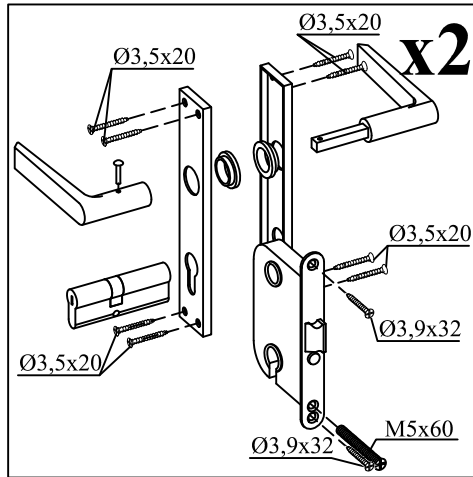

→||←40mm

5,98 x 5,00+2,1

40059

DE
ENG

Ø4

Dim.	Skizze, sketch	Pos.	Länge, Length, mm	Qte.	Name	Ref.
		①	5980	1	Zurück Brett Back board	400384
		②	285	2	Front Brett Front board	400038
		③	2935	1	Front Brett Front board	400388
		④	5000	49+1	Seiten Brett Side board	400068
		⑤	285	34	Front Brett Front board	400039
		⑥	390	9	Front Brett Front board	400253
		⑦	1035	9	Front Brett Front board	400386
		⑧	2935	8	Zurück Brett Back board	400387
		⑨	5980	19+1	Zurück Brett Back board	400385
		⑩	5500	3	Seiten Brett Side board	400069
		⑪	6000	3	Seiten Brett Side board	400070
		⑫	6500	3	Seiten Brett Side board	400071
		⑬a	7180	1	Seiten Brett Side board	401015
		⑬b	7180	1		401016
		⑭	4995	1	Seiten Brett Side board	401071
		⑭a	2185	1	Seiten Brett Side board (Spiegel, Mirror)	401068
		⑭ ^M	4995	1	Seiten Brett Side board	401072
		⑭a ^M	2185	1	Seiten Brett Side board (Spiegel, Mirror)	401070

→||←40mm

5,98 x 5,00+2,1

40059

1

2

→||←40mm

5,98 x 5,00+2,1

40059

3

4

→||←40mm

5,98 x 5,00+2,1

40059

5

6

→||←40mm

5,98 x 5,00+2,1

40059

7

→||←40mm

5,98 x 5,00+2,1

40059