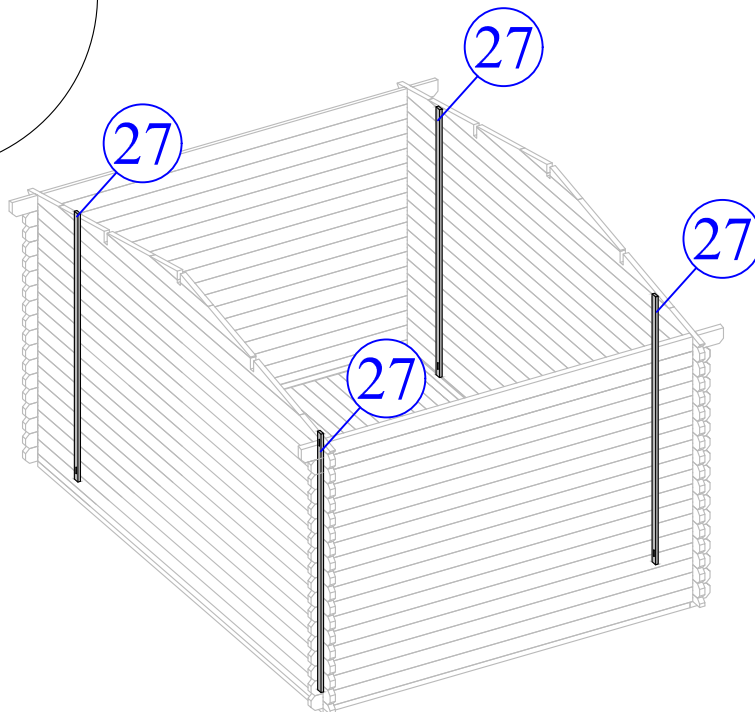

→||←40mm

5,98 x 5,00+2,1

40059

DE
ENG

Ø4

Dim.	Skizze, sketch	Pos.	Länge, Length, mm	Qte.	Name	Ref.
		①	5980	1	Zurück Brett Back board	400384
		②	285	2	Front Brett Front board	400038
		③	2935	1	Front Brett Front board	400388
		④	5000	49+1	Seiten Brett Side board	400068
		⑤	285	34	Front Brett Front board	400039
		⑥	390	9	Front Brett Front board	400253
		⑦	1035	9	Front Brett Front board	400386
		⑧	2935	8	Zurück Brett Back board	400387
		⑨	5980	19+1	Zurück Brett Back board	400385
		⑩	5500	3	Seiten Brett Side board	400069
		⑪	6000	3	Seiten Brett Side board	400070
		⑫	6500	3	Seiten Brett Side board	400071
		⑬a	7180	1	Seiten Brett Side board	401015
		⑬b	7180	1		401016
		⑭	4995	1	Seiten Brett Side board	401071
		⑭a	2185	1	Seiten Brett Side board (Spiegel, Mirror)	401068
		⑭ ^M	4995	1	Seiten Brett Side board	401072
		⑭a ^M	2185	1	Seiten Brett Side board (Spiegel, Mirror)	401070

→||←40mm

5,98 x 5,00+2,1

40059

1

2

→||←40mm

5,98 x 5,00+2,1

40059

3

4

→||←40mm

5,98 x 5,00+2,1

40059

5

6

→||←40mm

5,98 x 5,00+2,1

40059

7

→||←40mm

5,98 x 5,00+2,1

40059