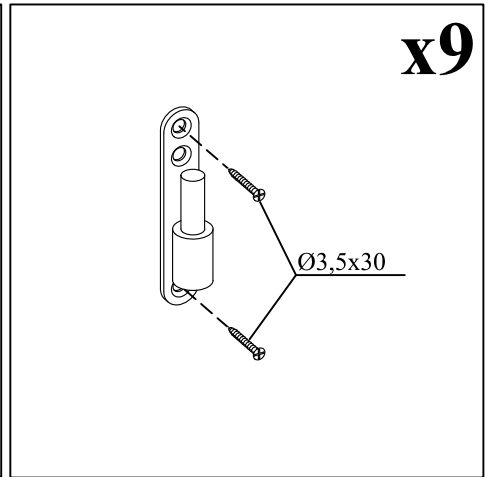

OPTION

				Dachpappe Black bitumen	285519
				Bitumen Schindeln	285520

→||←40mm

5,98 x 5,00+2,1

40059

	Pos.	Dim	Qté.
		Ø5.0 x 100	8
		Ø3.5 x 40	140
		Ø5.0 x 120	20
		Ø4.0 x 60	8
		Ø2.0 x 40	1000

	M6 x 80	4
		8
	M6	4

→||←40mm

5,98 x 5,00+2,1

40059

1

2

→||←40mm

5,98 x 5,00+2,1

40059

3

4

→||←40mm

5,98 x 5,00+2,1

40059

5

6

→||←40mm

5,98 x 5,00+2,1

40059

7

→||←40mm

5,98 x 5,00+2,1

40059