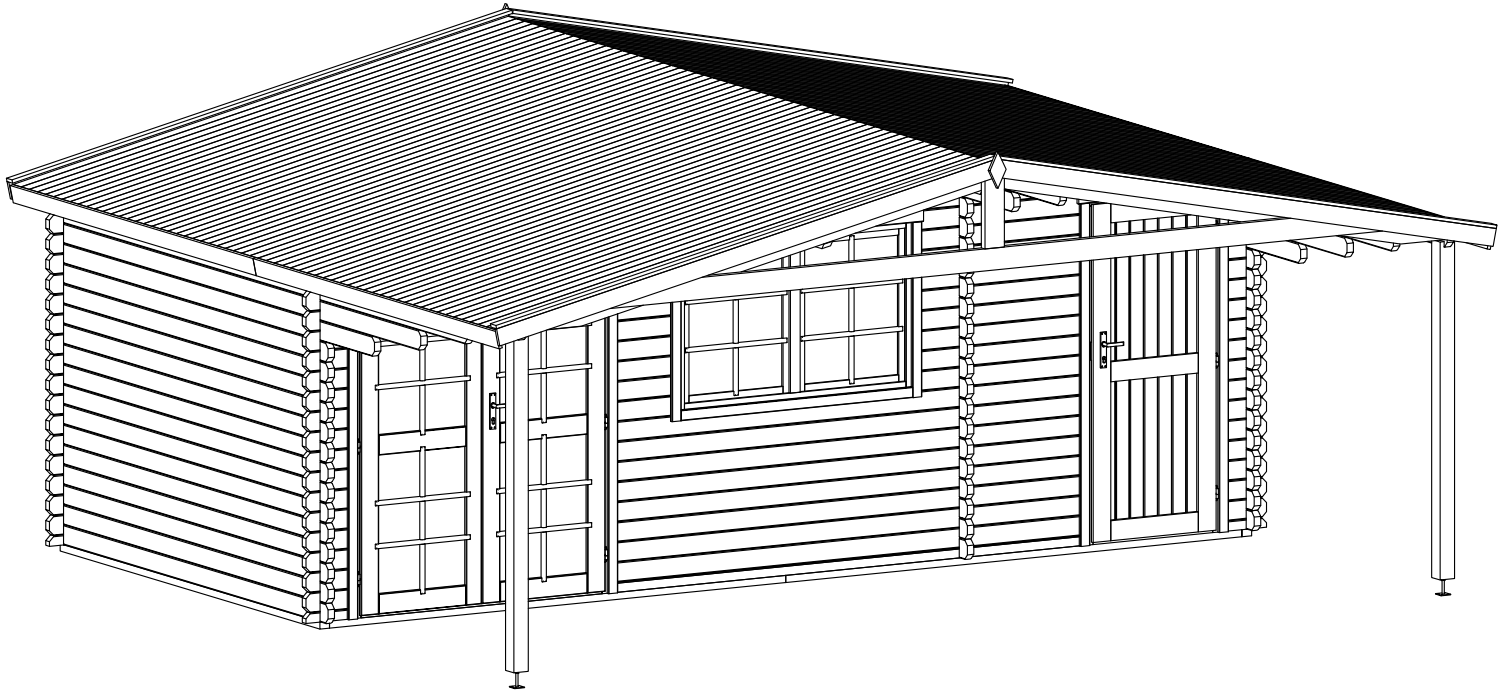

→||←40mm

5,98 x 5,00+2,1

40059

DE
ENG

Ø4

Dim.	Skizze, sketch	Pos.	Länge, Length, mm	Qte.	Name	Ref.
		①	5980	1	Zurück Brett Back board	400384
		②	285	2	Front Brett Front board	400038
		③	2935	1	Front Brett Front board	400388
		④	5000	49+1	Seiten Brett Side board	400068
		⑤	285	34	Front Brett Front board	400039
		⑥	390	9	Front Brett Front board	400253
		⑦	1035	9	Front Brett Front board	400386
		⑧	2935	8	Zurück Brett Back board	400387
		⑨	5980	19+1	Zurück Brett Back board	400385
		⑩	5500	3	Seiten Brett Side board	400069
		⑪	6000	3	Seiten Brett Side board	400070
		⑫	6500	3	Seiten Brett Side board	400071
		⑬a	7180	1	Seiten Brett Side board	401015
		⑬b	7180	1		401016
		⑭	4995	1	Seiten Brett Side board	401071
		⑭a	2185	1	Seiten Brett Side board (Spiegel, Mirror)	401068
		⑭ ^M	4995	1	Seiten Brett Side board	401072
		⑭a ^M	2185	1	Seiten Brett Side board (Spiegel, Mirror)	401070

	18	2560	2	Front/Zurück Brett Front/Back board	402058
	17	3775	2	Front/Zurück Brett Front/Back board	402059
	16	5230	2	Front/Zurück Brett Front/Back board	402060
	15	5980	2	Front/Zurück Brett Front/Back board	402061
	19	7180	8	Sparren Rafter	404021
	20	2070	2	Pfosten Post	287103
	21	660 x5980	1	Wandpaneel Wall panel	402014
	22	3150	164 (130)	Dach Bretter Roof board	284510
	23a	1795	8	Leiste Latte	286071
	23b	1795	8	Leiste Latte	286072
	24	3180	4	Wind Brett Wind board	285015
	25	3180	4	Wind Brett Wind board	286511
	26	200	2	Dekor Decor	286990
	27	2100	4	Wind Brett Wind board	286801