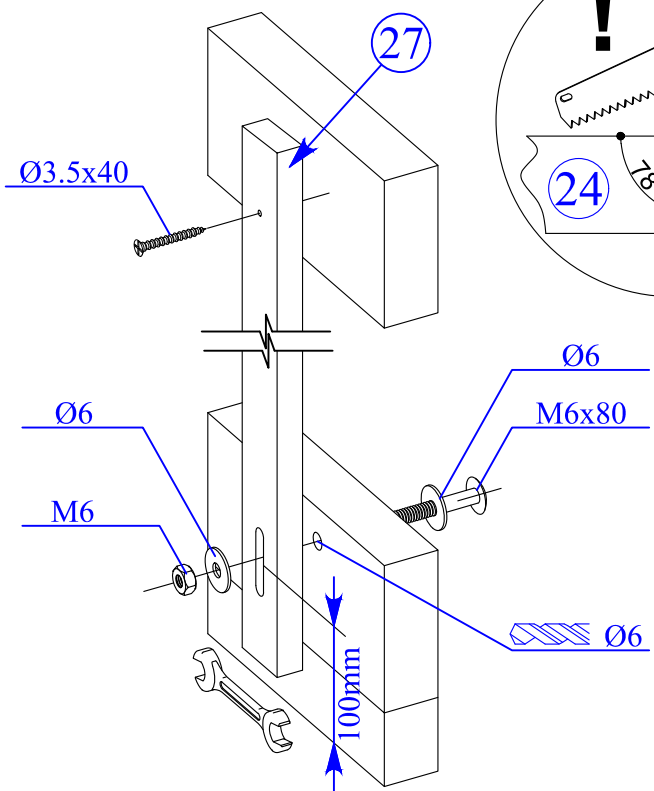

→||←40mm

5,98 x 5,00+2,1

40059

DE
ENG

Ø4

Dim.	Skizze, sketch	Pos.	Länge, Length, mm	Qte.	Name	Ref.
		①	5980	1	Zurück Brett Back board	400384
		②	285	2	Front Brett Front board	400038
		③	2935	1	Front Brett Front board	400388
		④	5000	49+1	Seiten Brett Side board	400068
		⑤	285	34	Front Brett Front board	400039
		⑥	390	9	Front Brett Front board	400253
		⑦	1035	9	Front Brett Front board	400386
		⑧	2935	8	Zurück Brett Back board	400387
		⑨	5980	19+1	Zurück Brett Back board	400385
		⑩	5500	3	Seiten Brett Side board	400069
		⑪	6000	3	Seiten Brett Side board	400070
		⑫	6500	3	Seiten Brett Side board	400071
		⑬a	7180	1	Seiten Brett Side board	401015
		⑬b	7180	1		401016
		⑭	4995	1	Seiten Brett Side board	401071
		⑭a	2185	1	Seiten Brett Side board (Spiegel, Mirror)	401068
		⑭ ^M	4995	1	Seiten Brett Side board	401072
		⑭a ^M	2185	1	Seiten Brett Side board (Spiegel, Mirror)	401070

→||←40mm

5,98 x 5,00+2,1

40059

1

2

→||←40mm

5,98 x 5,00+2,1

40059

3

4

→||←40mm

5,98 x 5,00+2,1

40059

5

6

→||←40mm

5,98 x 5,00+2,1

40059

7

→||←40mm

5,98 x 5,00+2,1

40059