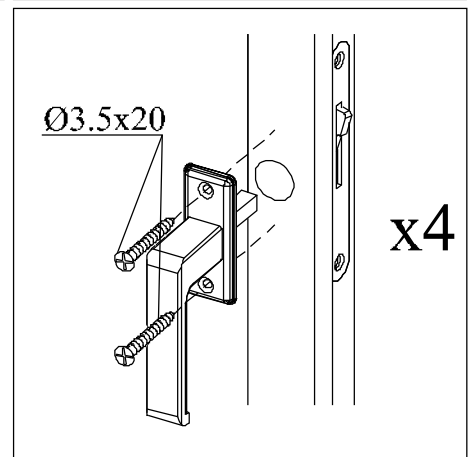

	TR1	1965	1	Türrahmen links	409224
	TR2	1965	1	Türrahmen rechts	409225
	TR3	1760	1	Über Türrahmen	409226
	TR4	1500	1	Türstufe	409227
	T1	1850x 765	1	Tür	289006
	T2	1850x 765	1		289006
	F1	1500x 990	2	Fenster	409102

→||←40mm

5,98 x 4,00

**40053**

	Pos.	Dim	Stck.
	A	Ø5.0 x 100	52
	B	Ø3.5 x 35	130
	E	Ø2.0 x 40	420
	F	Ø2.0 x 50	520

	M6.0 x 80	4
	Ø6.0	8
	M6	4

→||←40mm

5,98 x 4,00

40053

OPTION

1

2

→||←40mm

5,98 x 4,00

40053

3

4

7

8

→||←40mm

5,98 x 4,00

**40053**

**9**

**10**

→||←40mm