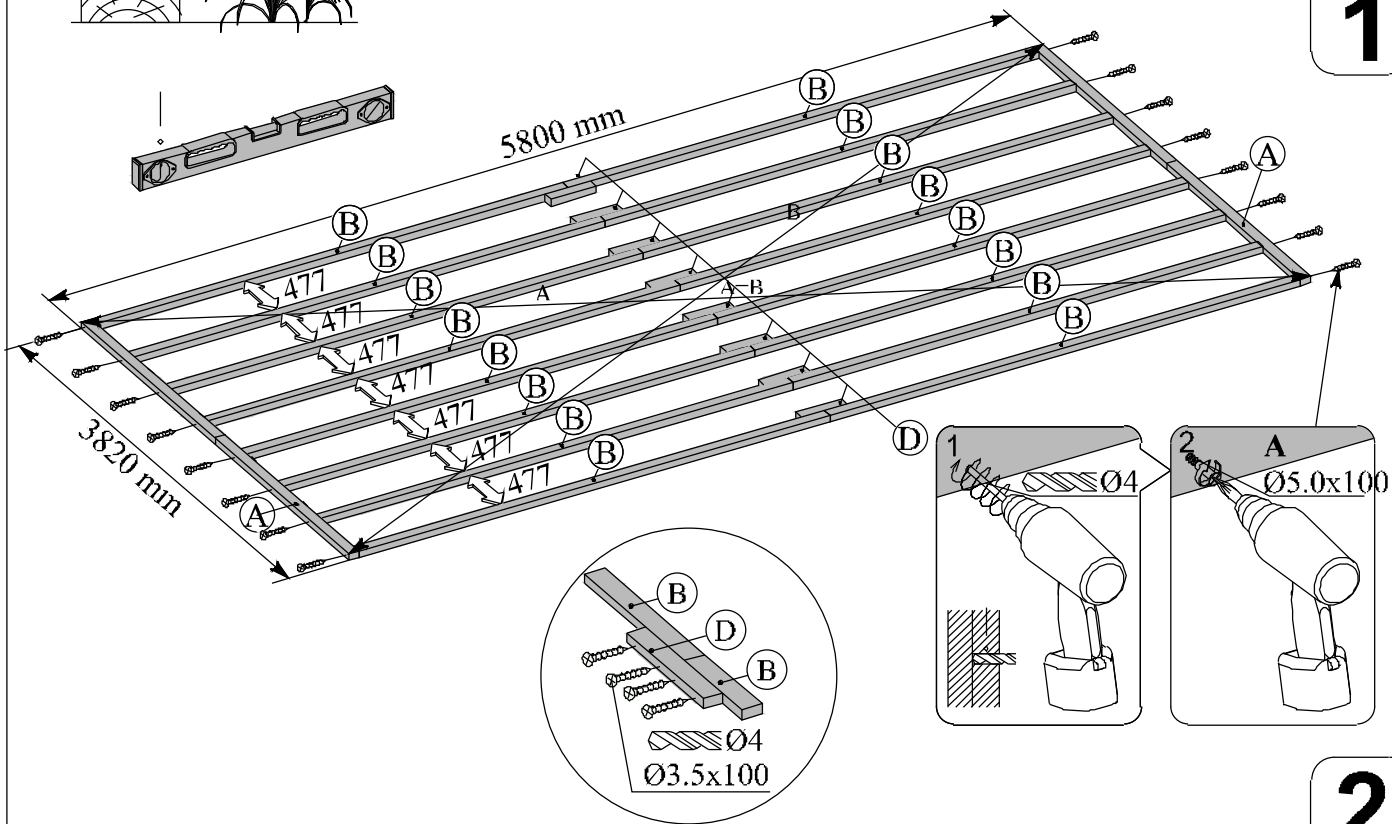

→||←40mm

5,98 x 4,00

**40053**

	Pos.	Dim	Stck.
	A	Ø5.0 x 100	52
	B	Ø3.5 x 35	130
	E	Ø2.0 x 40	420
	F	Ø2.0 x 50	520

	M6.0 x 80	4
	Ø6.0	8
	M6	4

→||←40mm

5,98 x 4,00

40053

OPTION

1

2

→||←40mm

5,98 x 4,00

40053

3

4

→||←40mm

5,98 x 4,00

40053

5

6

→||←40mm

5,98 x 4,00

40053

7

8

→||←40mm

5,98 x 4,00

**40053**

**9**

**10**

→||←40mm