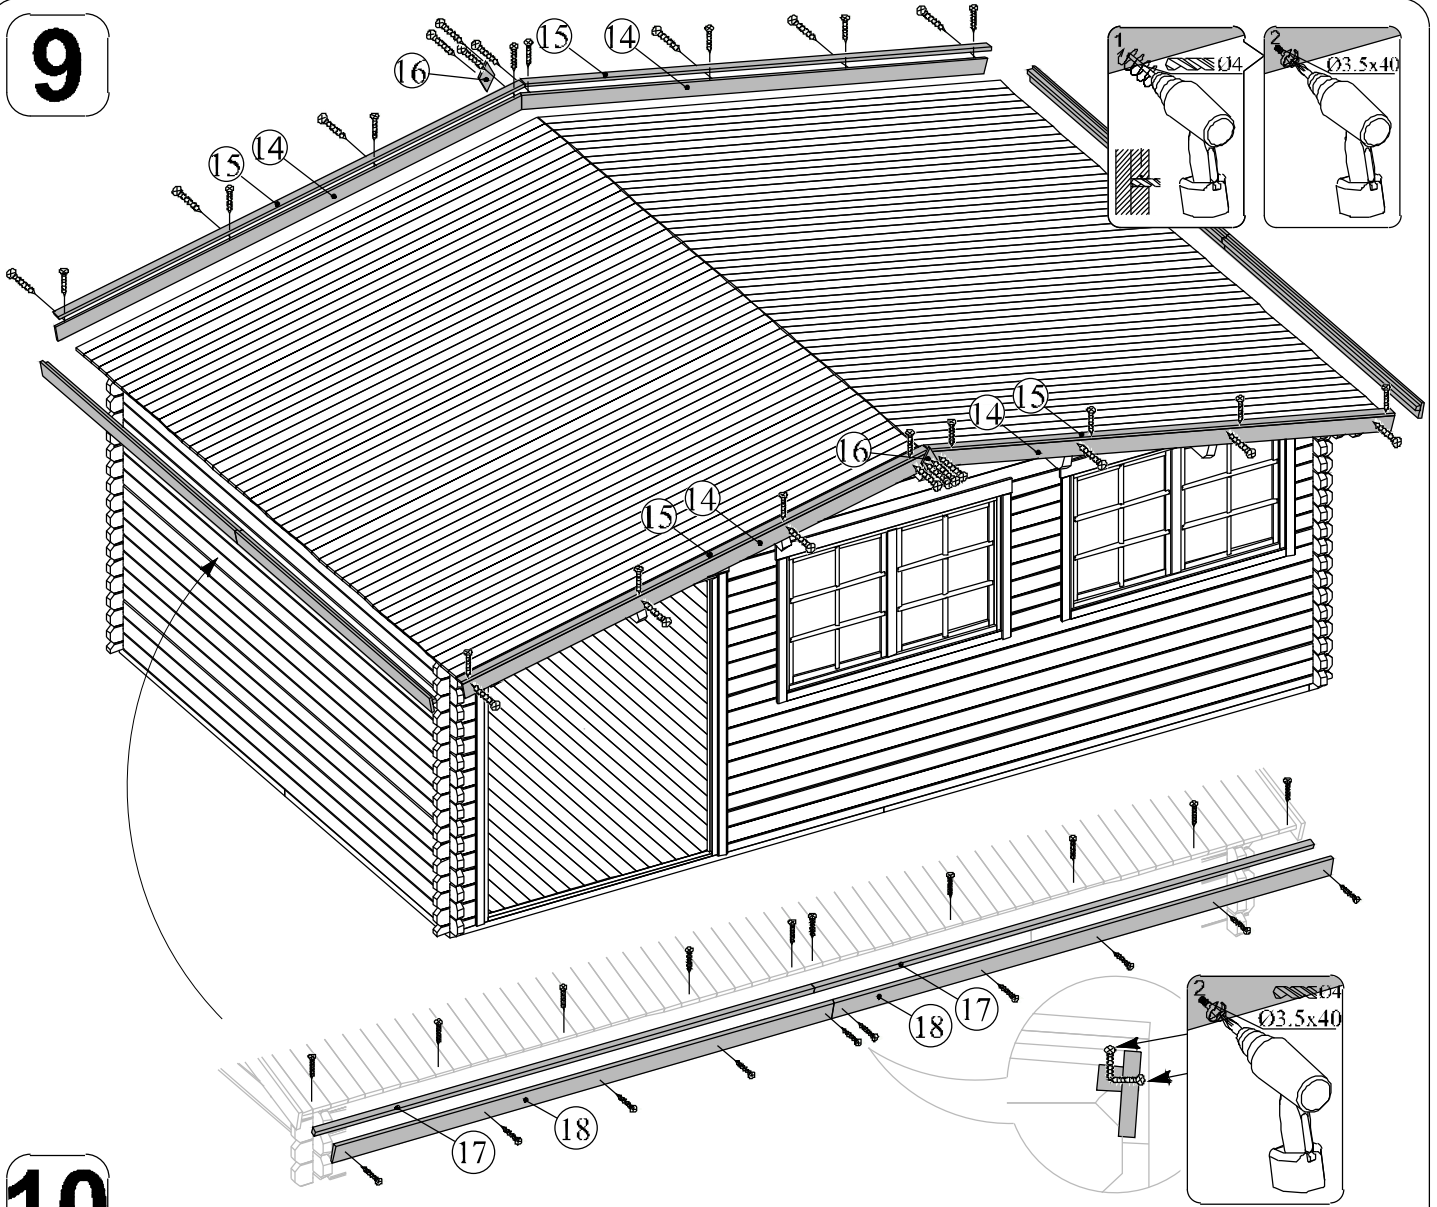

→||←40mm

5,98 x 4,00

40053

Dim.	dessin	Pos.	dimension	Qté.	Désignation	Ref.	
		Ⓐ	1910	4	Fundamentbalken	283073	
		Ⓑ	2840	16	Fundamentbalken	283074	
		Ⓒ	400	8	Fundamentbalken	283084	
		Ⓒ	3730	65 (52)	Boden Bretter	283531	
		①	5980	1	Zurück Brett	400066	
			②	285	1	Front Brett	400038
			③	4080	1	Front Brett	400251
		④	4000	32	Seiten Brett	400079	
		⑤	285	26	Front Brett	400039	
		⑥	390	18	Front Brett	400253	
		⑦	4080	8	Front Brett	400252	
		⑧	5980	17	Zurück Brett	400067	
		⑨	4200	2	Seiten Brett	400015	
		⑩	4500	1	Seiten Brett	401056	
		10a	4500	1		401057	
	⑪	660 x5980	2	Wandpaneel	402053		
		⑫	4500	5	Sparren	404074	
		⑬	3150	104 (82)	Dach Bretter	284510	

→||←40mm

5,98 x 4,00

40053

5

6

→||←40mm

5,98 x 4,00

40053

7

8

→||←40mm

5,98 x 4,00

**40053**

**9**

**10**

→||←40mm

5,98 x 4,00

40053