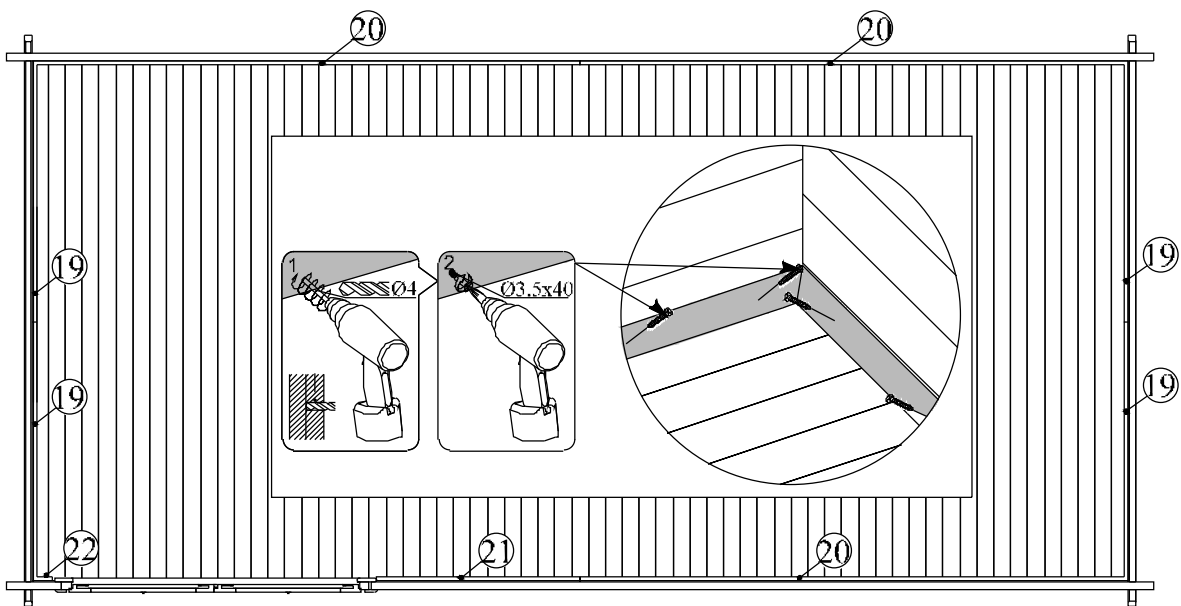

→||←40mm

5,98 x 4,00

**40053**

	Pos.	Dim	Stck.
	A	Ø5.0 x 100	52
	B	Ø3.5 x 35	130
	E	Ø2.0 x 40	420
	F	Ø2.0 x 50	520

	M6.0 x 80	4
	Ø6.0	8
	M6	4

→||←40mm

5,98 x 4,00

40053

OPTION

1

2

→||←40mm

5,98 x 4,00

40053

3

4

→||←40mm

5,98 x 4,00

40053

5

6

→||←40mm

5,98 x 4,00

40053

7

8

→||←40mm

5,98 x 4,00

**40053**

**9**

**10**

→||←40mm