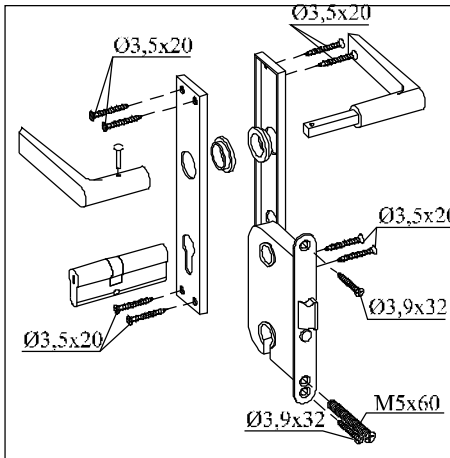

	TR1	1965	1	Türrahmen links	409224
	TR2	1965	1	Türrahmen rechts	409225
	TR3	1760	1	Über Türrahmen	409226
	TR4	1500	1	Türstufe	409227
	T1	1850x 765	1	Tür	289006
	T2	1850x 765	1		289006
	F1	1500x 990	2	Fenster	409102

→||←40mm

5,98 x 4,00

**40053**

	Pos.	Dim	Stck.
	A	Ø5.0 x 100	52
	B	Ø3.5 x 35	130
	E	Ø2.0 x 40	420
	F	Ø2.0 x 50	520

	M6.0 x 80	4
	Ø6.0	8
	M6	4

→||←40mm

5,98 x 4,00

40053

→||←40mm

5,98 x 4,00

40053

5

6

→||←40mm

5,98 x 4,00

40053

7

8

→||←40mm

5,98 x 4,00

**40053**

**9**

**10**

→||←40mm