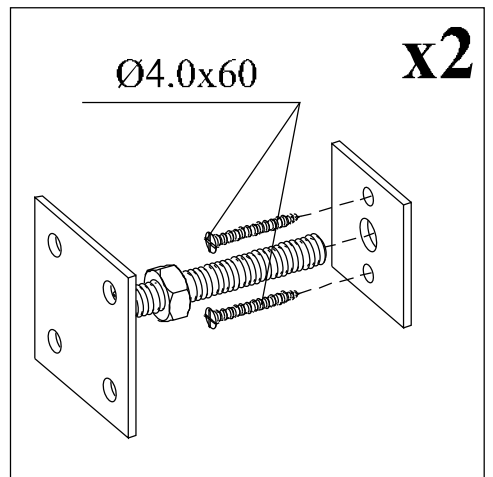

OPTION

				Dachpappe	285519
				Bitumen Schindeln	285520

→||←40mm

5,98 x 4,00+2,1

40058

	Pos.	Dim	Qté.
		Ø5.0 x 100	8
		Ø3.5 x 40	94
		Ø5.0 x 120	12
		Ø4.0 x 60	8
		Ø2.0 x 40	560

	M6 x 80	4
		8
	M6	4

→||←40mm

5,98 x 4,00+2,1

40058

1

2

→||←40mm

5,98 x 4,00+2,1

40058

3

4

13b

→||←40mm

5,98 x 4,00+2,1

40058

5

6

→||←40mm

5,98 x 4,00+2,1

40058

7

→ || ← 40mm

5,98 x 4,00+2,1

40058