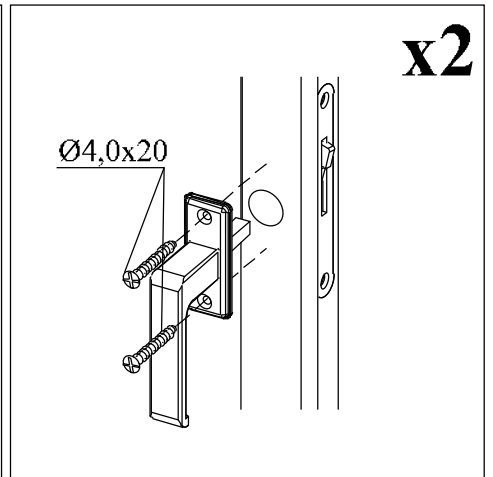

OPTION

				Dachpappe	285519
				Bitumen Schindeln	285520

→||←40mm

5,98 x 4,00+2,1

40058

	Pos.	Dim	Qté.
		Ø5.0 x 100	8
		Ø3.5 x 40	94
		Ø5.0 x 120	12
		Ø4.0 x 60	8
		Ø2.0 x 40	560

	M6 x 80	4
		8
	M6	4

→||←40mm

5,98 x 4,00+2,1

40058

1

2

→||←40mm

5,98 x 4,00+2,1

40058

3

5,98 x 4,00+2,1

40058

7

→ || ← 40mm

5,98 x 4,00+2,1

40058