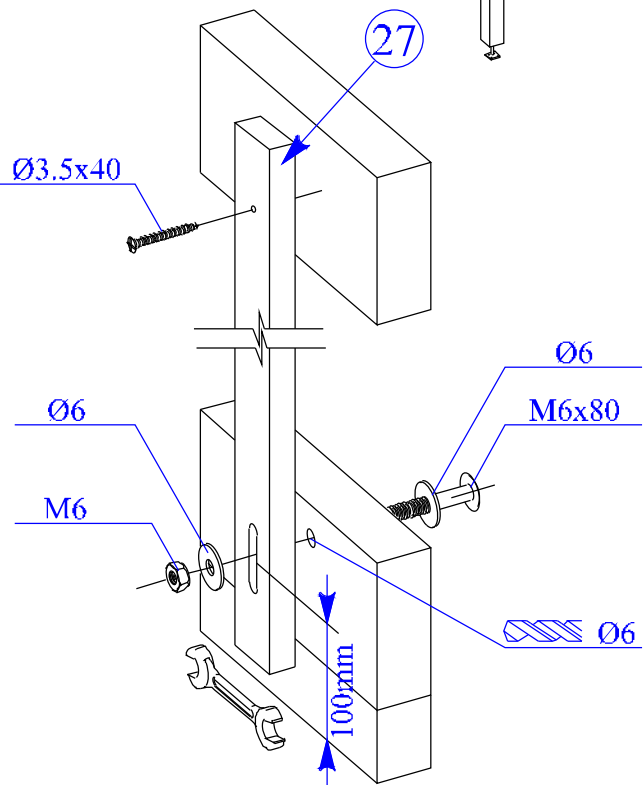

→||←40mm

5,98 x 4,00+2,1

40058

Dim.	Skizze	Pos.	Länge	Quantity	Name	Ref.
		①	5980	1	Zurück Brett	400384
		②	285	2	Front Brett	400038
		③	2935	1	Front Brett	400388
		④	4000	46+1	Seiten Brett	400079
		⑤	285	34	Front Brett	400039
		⑥	390	9	Front Brett	400253
		⑦	1035	9	Front Brett	400386
		⑧	2935	8	Zurück Brett	400387
		⑨	5980	17+1	Zurück Brett	400385
		⑩	4500	3	Seiten Brett	400080
		⑪	5000	3	Seiten Brett	400081
		⑫	5500	3	Seiten Brett	400082
		⑬a	6180	1	Seiten Brett	401018
		⑬b	6180	1		401019
		⑭	3990	1	Seiten Brett	401067
		⑭a	2190	1	Seiten Brett (Spiegel, Mirror)	401068
		⑭ ^M	3990	1	Seiten Brett	401069
		⑭a ^M	2190	1	Seiten Brett (Spiegel, Mirror)	401070

5,98 x 4,00+2,1

40058

1

2

→||←40mm

5,98 x 4,00+2,1

40058

3

4

13b

→||←40mm

5,98 x 4,00+2,1

40058

5

6

→||←40mm

5,98 x 4,00+2,1

40058

7

→ || ← 40mm

5,98 x 4,00+2,1

40058