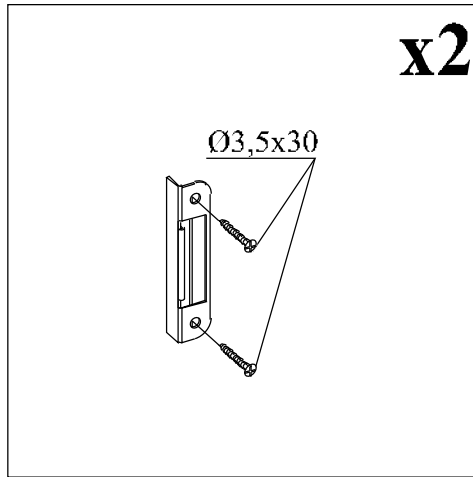

OPTION

				Dachpappe	285519
				Bitumen Schindeln	285520

→||←40mm

5,98 x 4,00+2,1

40058

	Pos.	Dim	Qté.
		Ø5.0 x 100	8
		Ø3.5 x 40	94
		Ø5.0 x 120	12
		Ø4.0 x 60	8
		Ø2.0 x 40	560

	M6 x 80	4
		8
	M6	4

→||←40mm

5,98 x 4,00+2,1

40058

1

2

→||←40mm

5,98 x 4,00+2,1

40058

3

5,98 x 4,00+2,1

40058

7

→ || ← 40mm

5,98 x 4,00+2,1

40058