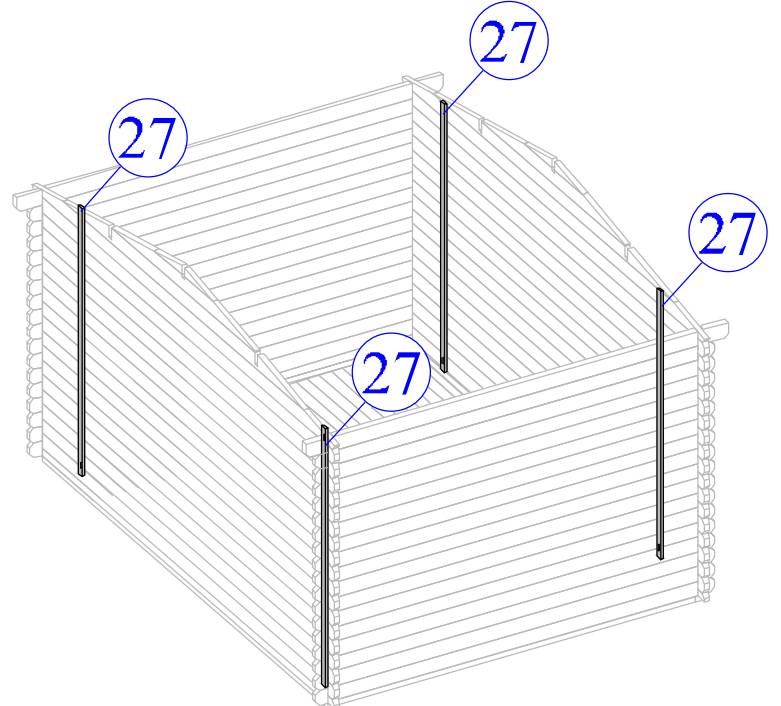

→||←40mm

5,98 x 4,00+2,1

40058

Dim.	Skizze	Pos.	Länge	Quantity	Name	Ref.
		①	5980	1	Zurück Brett	400384
		②	285	2	Front Brett	400038
		③	2935	1	Front Brett	400388
		④	4000	46+1	Seiten Brett	400079
		⑤	285	34	Front Brett	400039
		⑥	390	9	Front Brett	400253
		⑦	1035	9	Front Brett	400386
		⑧	2935	8	Zurück Brett	400387
		⑨	5980	17+1	Zurück Brett	400385
		⑩	4500	3	Seiten Brett	400080
		⑪	5000	3	Seiten Brett	400081
		⑫	5500	3	Seiten Brett	400082
		⑬a	6180	1	Seiten Brett	401018
		⑬b	6180	1		401019
		⑭	3990	1	Seiten Brett	401067
		⑭a	2190	1	Seiten Brett (Spiegel, Mirror)	401068
		⑭ ^M	3990	1	Seiten Brett	401069
		⑭a ^M	2190	1	Seiten Brett (Spiegel, Mirror)	401070

5,98 x 4,00+2,1

40058

1

2

→||←40mm

5,98 x 4,00+2,1

40058

3

4

13b

→||←40mm

5,98 x 4,00+2,1

40058

5

6

→||←40mm

5,98 x 4,00+2,1

40058

7

→ || ← 40mm

5,98 x 4,00+2,1

40058