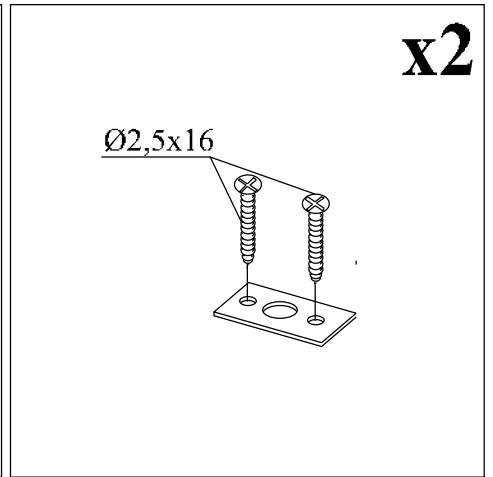

OPTION

				Dachpappe	285519
				Bitumen Schindeln	285520

→||←40mm

5,98 x 4,00+2,1

40058

	Pos.	Dim	Qté.
		Ø5.0 x 100	8
		Ø3.5 x 40	94
		Ø5.0 x 120	12
		Ø4.0 x 60	8
		Ø2.0 x 40	560

	M6 x 80	4
		8
	M6	4

→||←40mm

5,98 x 4,00+2,1

40058

1

2

→||←40mm

5,98 x 4,00+2,1

40058

3

4

13b

→||←40mm

5,98 x 4,00+2,1

40058

5

6

→||←40mm

5,98 x 4,00+2,1

40058

7

→ || ← 40mm

5,98 x 4,00+2,1

40058