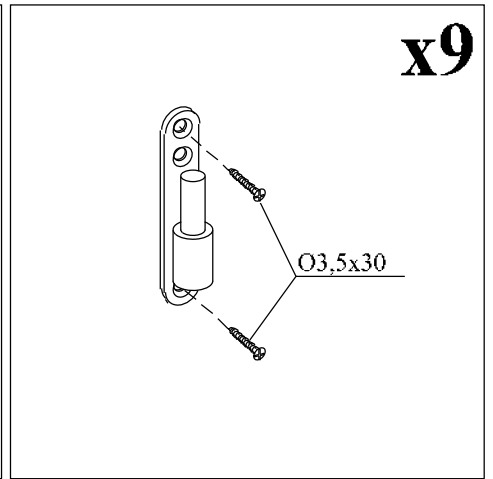

OPTION

				Dachpappe	285519
				Bitumen Schindeln	285520

→||←40mm

5,98 x 4,00+2,1

40058

	Pos.	Dim	Qté.
		Ø5.0 x 100	8
		Ø3.5 x 40	94
		Ø5.0 x 120	12
		Ø4.0 x 60	8
		Ø2.0 x 40	560

	M6 x 80	4
		8
	M6	4

→||←40mm

5,98 x 4,00+2,1

40058

1

2

→||←40mm

5,98 x 4,00+2,1

40058

3

4

13b

→||←40mm

5,98 x 4,00+2,1

40058

5

6

→||←40mm

5,98 x 4,00+2,1

40058

7

→ || ← 40mm

5,98 x 4,00+2,1

40058