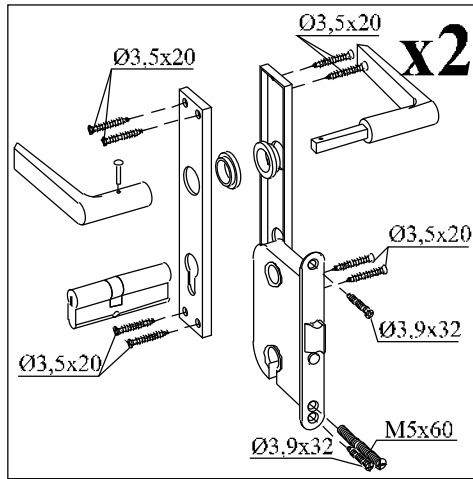

OPTION

				Dachpappe	285519
				Bitumen Schindeln	285520

→||←40mm

5,98 x 4,00+2,1

40058

	Pos.	Dim	Qté.
		Ø5.0 x 100	8
		Ø3.5 x 40	94
		Ø5.0 x 120	12
		Ø4.0 x 60	8
		Ø2.0 x 40	560

	M6 x 80	4
		8
	M6	4

→||←40mm

5,98 x 4,00+2,1

40058

1

2

→||←40mm

5,98 x 4,00+2,1

40058

3

4

13b

→||←40mm

5,98 x 4,00+2,1

40058

5

6

→||←40mm

5,98 x 4,00+2,1

40058

7

→ || ← 40mm

5,98 x 4,00+2,1

40058