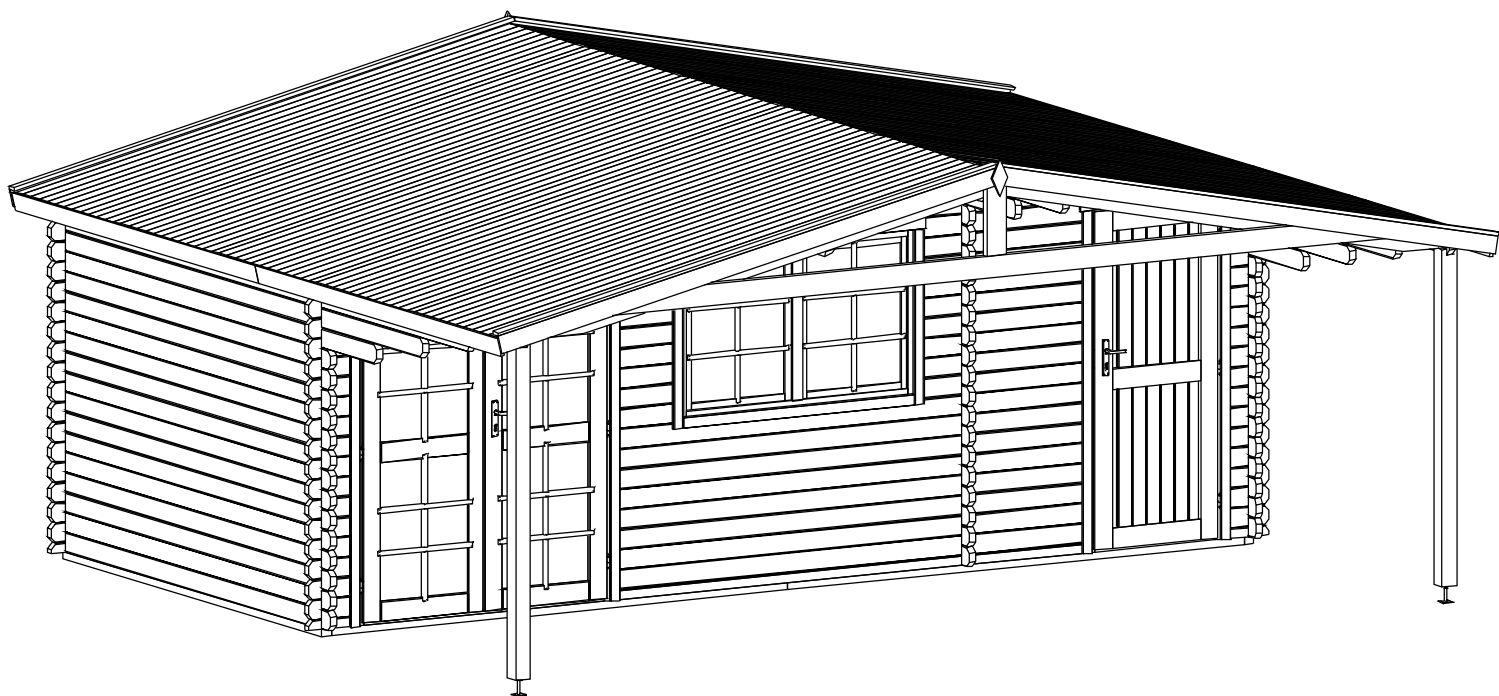

→||←40mm

5,98 x 4,00+2,1

40058

Dim.	Skizze	Pos.	Länge	Quantity	Name	Ref.
		①	5980	1	Zurück Brett	400384
		②	285	2	Front Brett	400038
		③	2935	1	Front Brett	400388
		④	4000	46+1	Seiten Brett	400079
		⑤	285	34	Front Brett	400039
		⑥	390	9	Front Brett	400253
		⑦	1035	9	Front Brett	400386
		⑧	2935	8	Zurück Brett	400387
		⑨	5980	17+1	Zurück Brett	400385
		⑩	4500	3	Seiten Brett	400080
		⑪	5000	3	Seiten Brett	400081
		⑫	5500	3	Seiten Brett	400082
		⑬a	6180	1	Seiten Brett	401018
		⑬b	6180	1		401019
		⑭	3990	1	Seiten Brett	401067
		⑭a	2190	1	Seiten Brett (Spiegel, Mirror)	401068
		⑭ ^M	3990	1	Seiten Brett	401069
		⑭a ^M	2190	1	Seiten Brett (Spiegel, Mirror)	401070

	18	2560	2	Front/Zurück Brett	402054
	17	3775	2	Front/Zurück Brett	402055
	16	5230	2	Front/Zurück Brett	402056
	15	5980	2	Front/Zurück Brett	402057
	19	6180	4	Sparren	404026
	20	1960	2	Pfosten	287103
	21	660 x5980	1	Wandpaneel	402014
	22	3150	140 (112)	Dach Bretter	284510
	23a	3090	4	Leiste	286055
	23b	3090	4	Leiste	286056
	24	3180	4	Wind Brett	285015
	25	3180	4	Wind Brett	286511
	26	200	2	Dekor	286990
	27	2100	4	Wind Brett	286801

5,98 x 4,00+2,1

40058

1

2

→||←40mm

5,98 x 4,00+2,1

40058

3