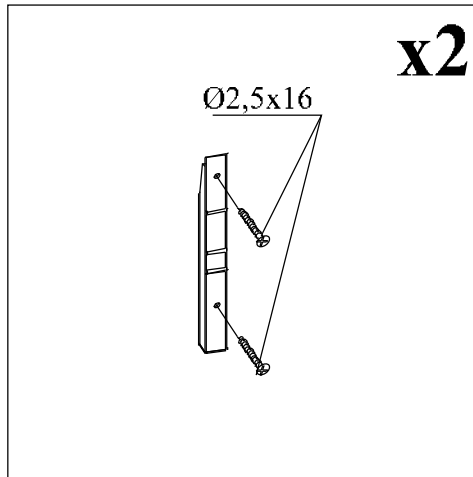

OPTION

				Dachpappe	285519
				Bitumen Schindeln	285520

→||←40mm

5,98 x 4,00+2,1

40058

	Pos.	Dim	Qté.
		Ø5.0 x 100	8
		Ø3.5 x 40	94
		Ø5.0 x 120	12
		Ø4.0 x 60	8
		Ø2.0 x 40	560

	M6 x 80	4
		8
	M6	4

→||←40mm

5,98 x 4,00+2,1

40058

1

2

→||←40mm

5,98 x 4,00+2,1

40058

3

4

13b

→||←40mm

5,98 x 4,00+2,1

40058

5

6

→||←40mm

5,98 x 4,00+2,1

40058

7

→ || ← 40mm

5,98 x 4,00+2,1

40058