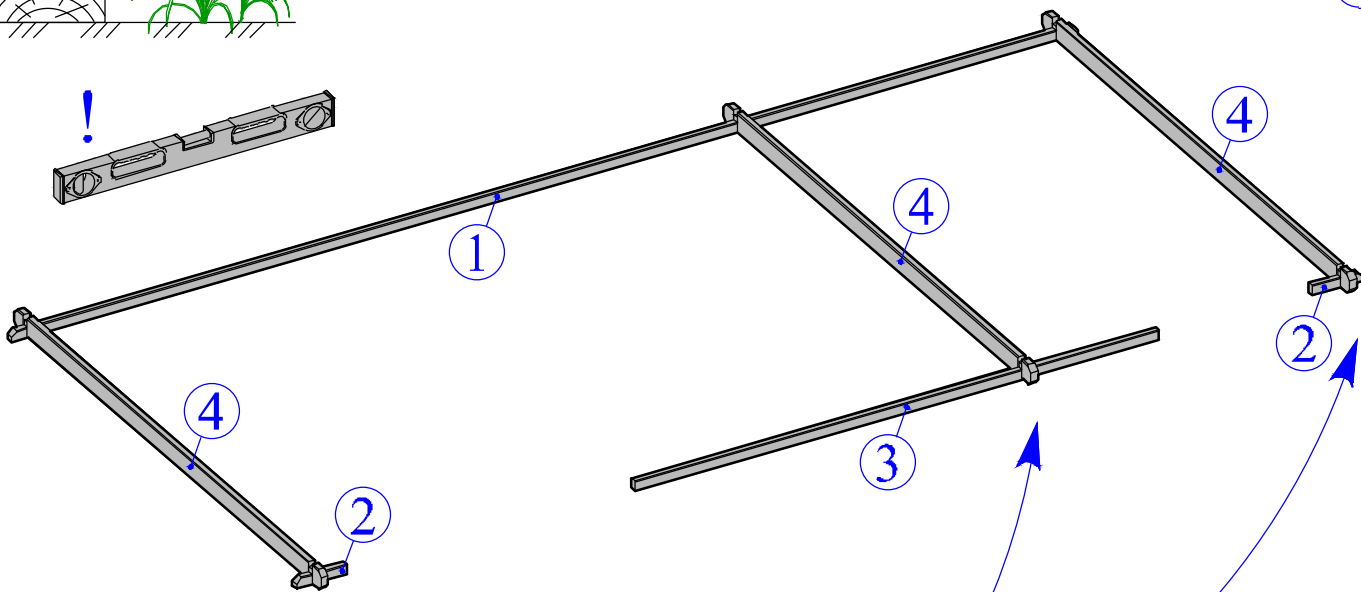

OPTION

				Dachpappe	285519
				Bitumen Schindeln	285520

→||←40mm

5,98 x 4,00+2,1

40058

	Pos.	Dim	Qté.
		Ø5.0 x 100	8
		Ø3.5 x 40	94
		Ø5.0 x 120	12
		Ø4.0 x 60	8
		Ø2.0 x 40	560

	M6 x 80	4
		8
	M6	4

→||←40mm

5,98 x 4,00+2,1

40058

1

2

→||←40mm

5,98 x 4,00+2,1

40058

3

4

13b

→||←40mm

5,98 x 4,00+2,1

40058

5

6

→||←40mm

5,98 x 4,00+2,1

40058

7

→ || ← 40mm

5,98 x 4,00+2,1

40058