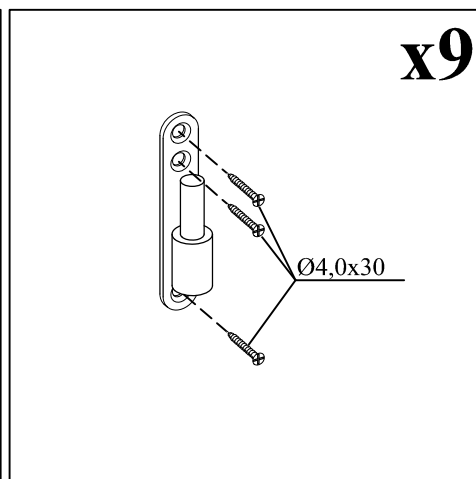

OPTION

	24		4	Rubberoid Black bitumen	285519
	24		11	Bitumen Schindeln Shingle	285520

→||←40mm

5,98 x 2,98+0,5

40060

	Pos.	Dim	Qté.
		Ø5.0 x 100	8
		Ø3.5 x 40	94
		Ø2.0 x 40	320

	M6 x 80	4
		8
	M6	4

→||←40mm

5,98 x 2,98+0,5

40060

1

2

→||←40mm

5,98 x 2,98+0,5

40060

5

6

12m Seiten Brett
(Spiegel, Mirror)

OPTION

→||←40mm

5,98 x 2,98+0,5

40060

→||←40mm

5,98 x 2,98+0,5