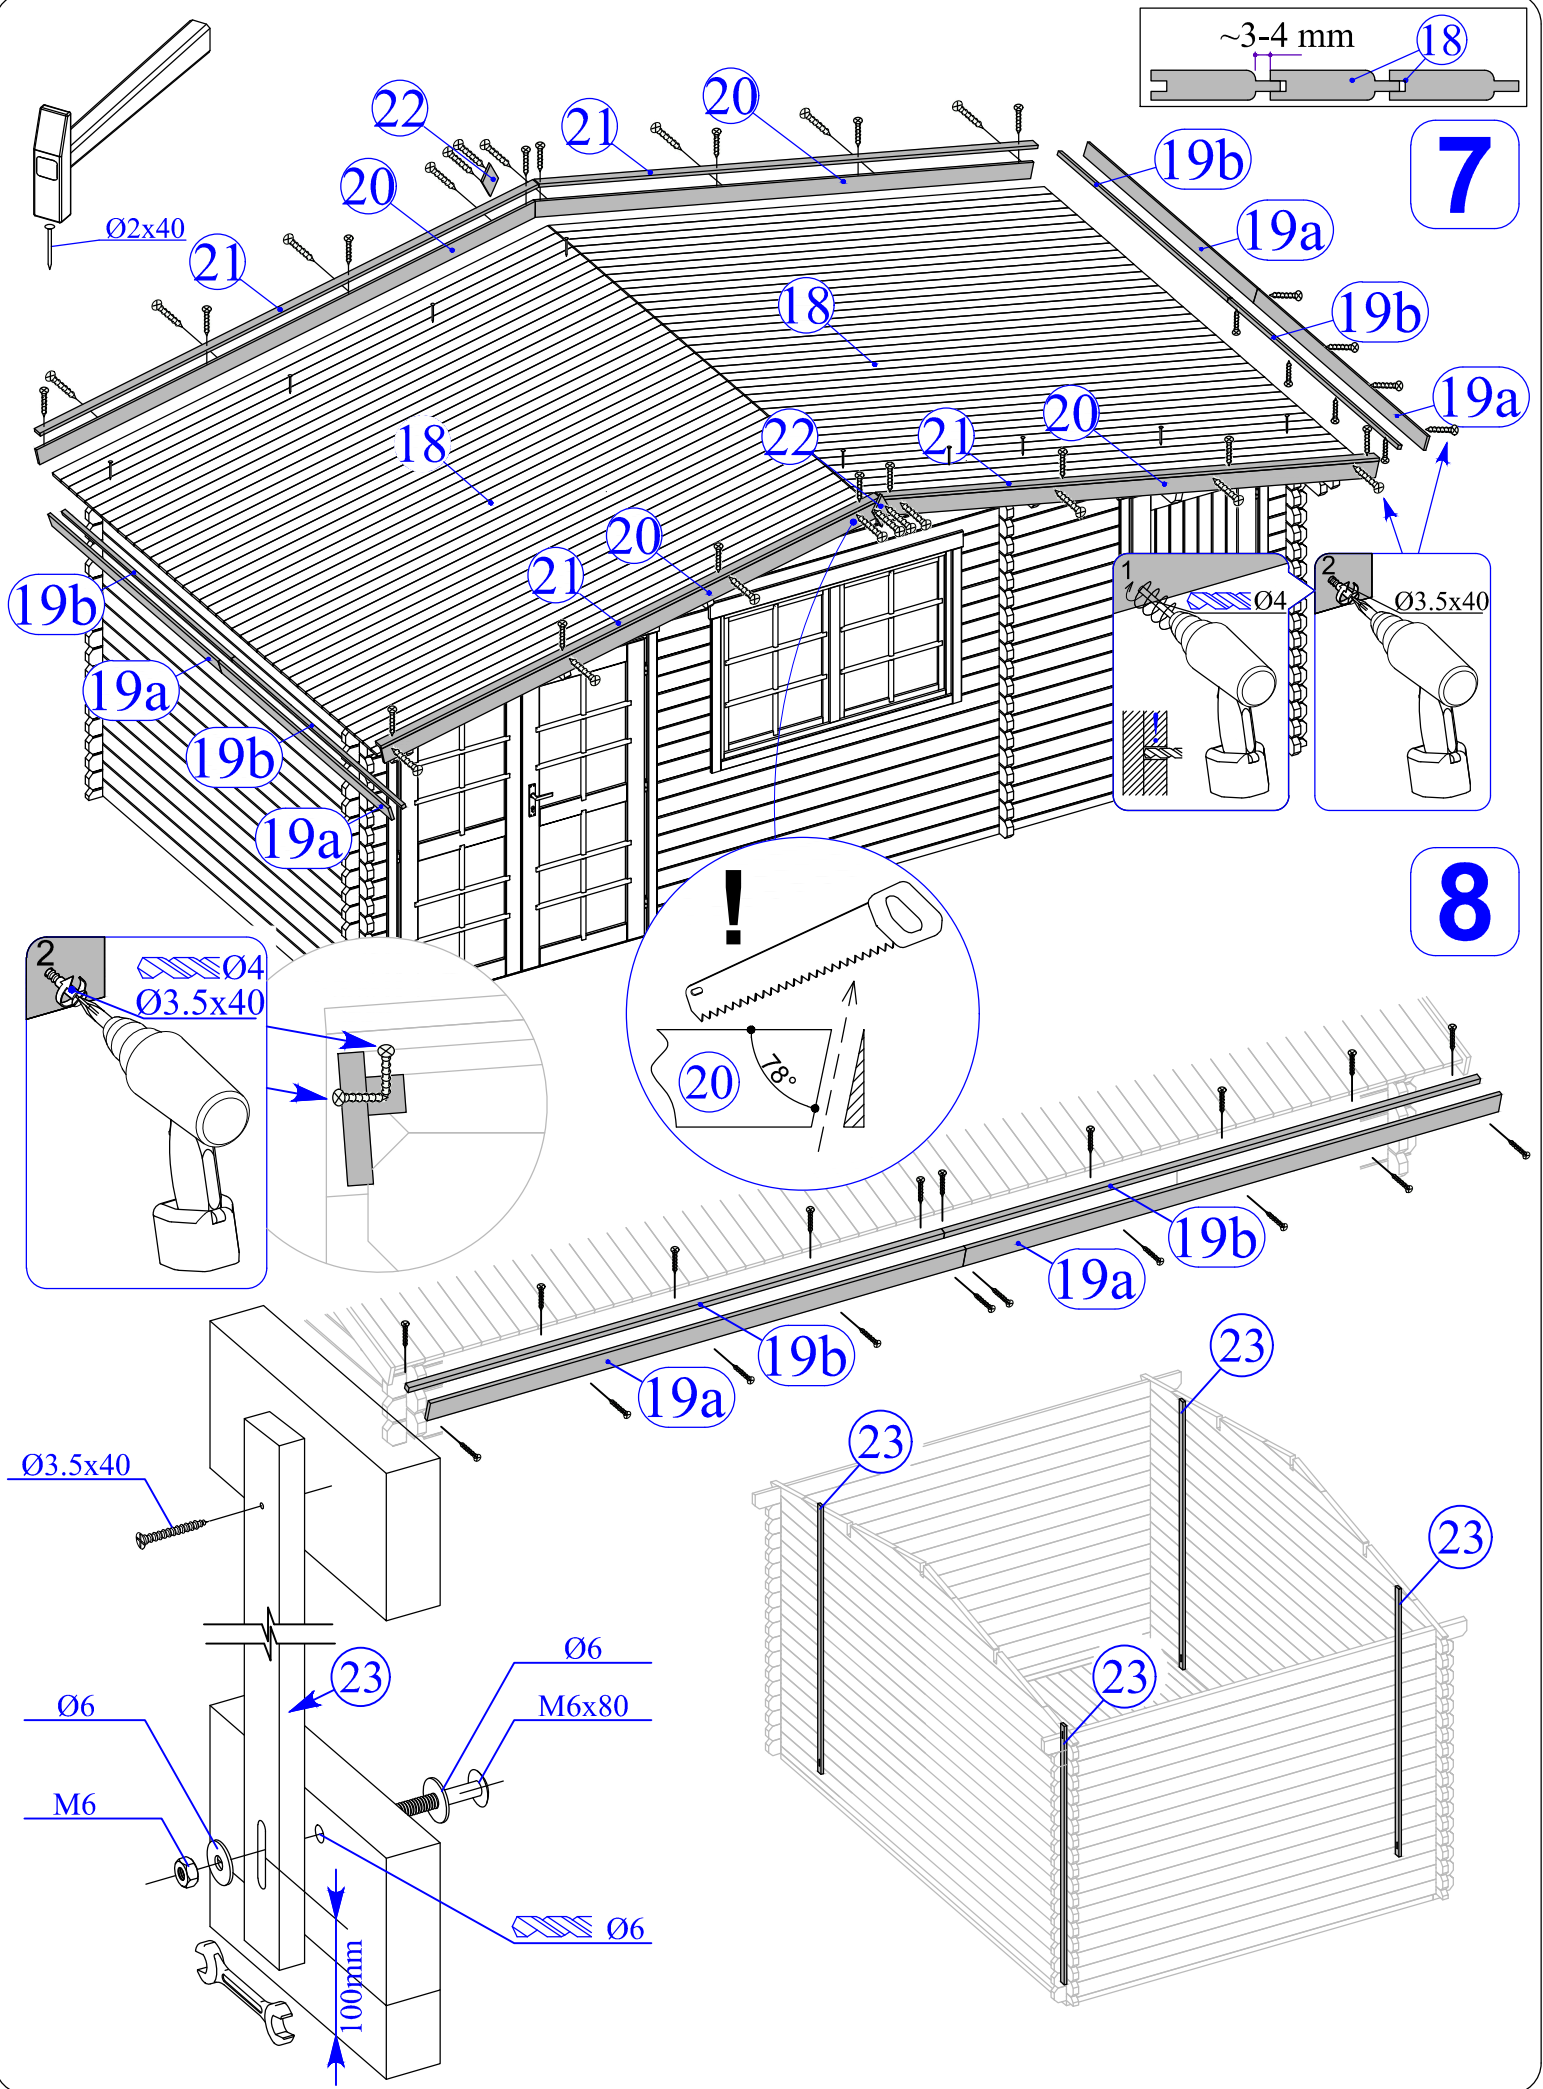

→||←40mm

5,98 x 2,98+0,5

40060

DE
ENG

Dim.	Skizze, sketch	Pos.	Länge, Length, mm	Qte.	Name	Ref.
		①	5980	1	Zurück Brett Back board	400384
		②	285	2	Front Brett Front board	400061
		③	2935	1	Front Brett Front board	400062
		④	2980	52+1	Seiten Brett Side board	400121
		⑤	285	34	Front Brett Front board	400039
		⑥	390	9	Front Brett Front board	400253
		⑦	1035	9	Front Brett Front board	400386
		⑧	2935	8	Zurück Brett Back board	400387
		⑨	5980	17+1	Zurück Brett Back board	400385
		⑩	3265	3	Seiten Brett Side board	400376
		⑪a	3500	1	Seiten Brett Side board	401059
		⑪b	3500	1		401060
		⑫	3500	1	Seiten Brett Side board
	 <p>Spiegel, Mirror</p>	⑫ ^M	3500	1	Seiten Brett Side board

5,98 x 2,98+0,5

40060

1

2

→||←40mm

5,98 x 2,98+0,5

40060

5

6

12m Seiten Brett
(Spiegel, Mirror)

OPTION

→||←40mm

5,98 x 2,98+0,5

40060

→||←40mm

5,98 x 2,98+0,5

40060

9a

9b

→ || ← 40mm

5,98 x 2,98+0,5

40060