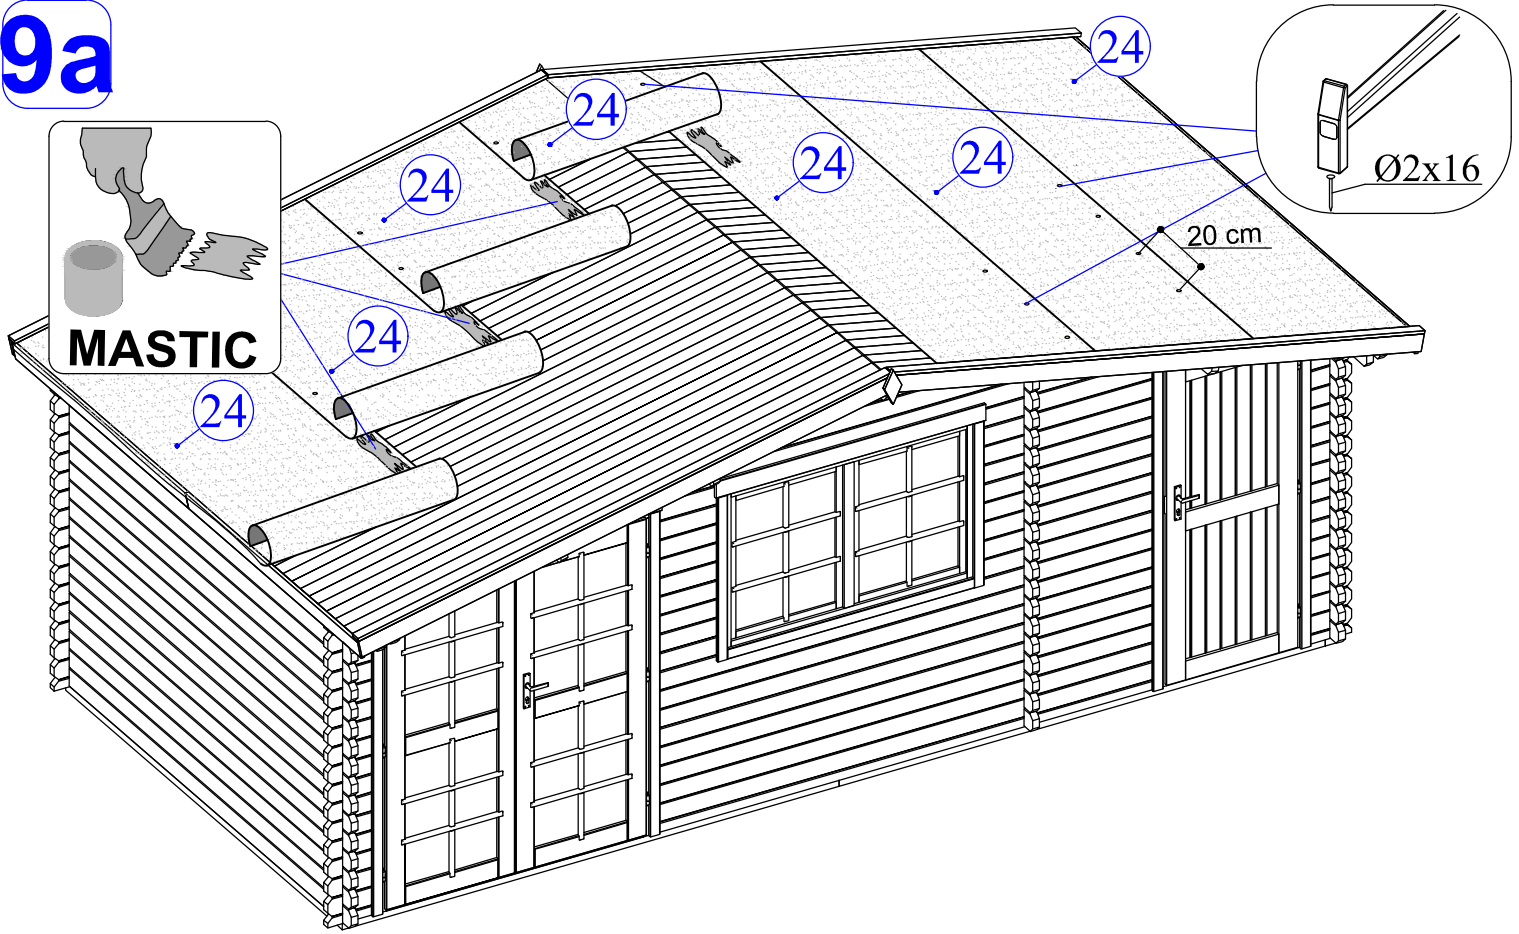

→||←40mm

5,98 x 2,98+0,5

40060

9a