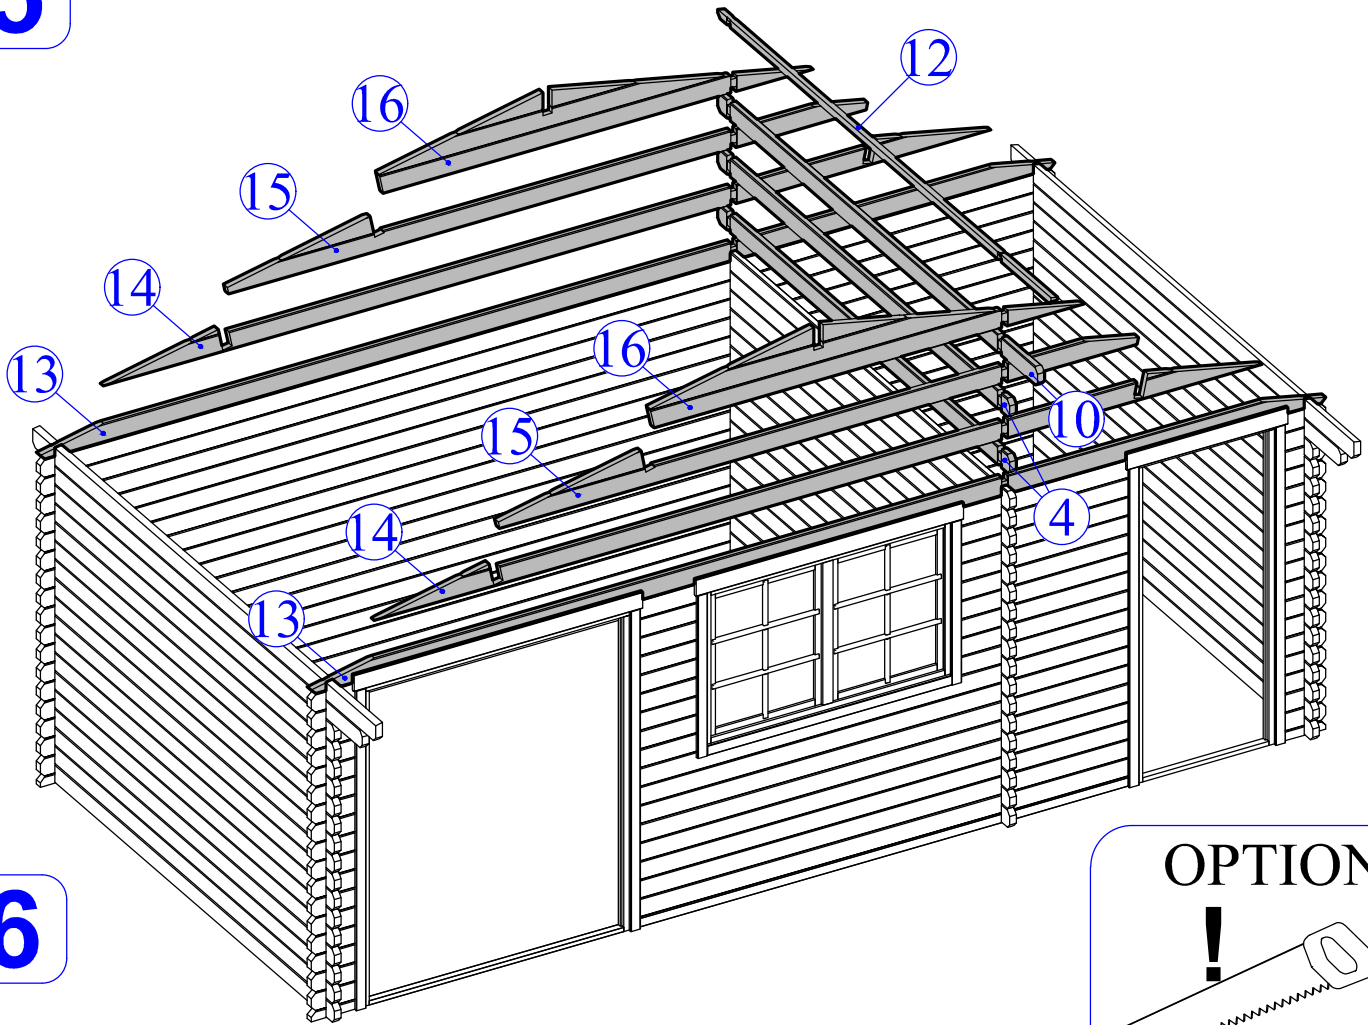

5,98 x 2,98+0,5

40060

1

2

→||←40mm

5,98 x 2,98+0,5

40060

5

6

12m Seiten Brett
(Spiegel, Mirror)

OPTION

→||←40mm

5,98 x 2,98+0,5

40060

→||←40mm

5,98 x 2,98+0,5