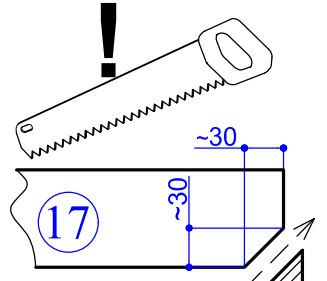

→||←40mm

5,98 x 2,98+0,5

40060

DE
ENG

Dim.	Skizze, sketch	Pos.	Länge, Length, mm	Qte.	Name	Ref.
		①	5980	1	Zurück Brett Back board	400384
		②	285	2	Front Brett Front board	400061
		③	2935	1	Front Brett Front board	400062
		④	2980	52+1	Seiten Brett Side board	400121
		⑤	285	34	Front Brett Front board	400039
		⑥	390	9	Front Brett Front board	400253
		⑦	1035	9	Front Brett Front board	400386
		⑧	2935	8	Zurück Brett Back board	400387
		⑨	5980	17+1	Zurück Brett Back board	400385
		⑩	3265	3	Seiten Brett Side board	400376
		⑪a	3500	1	Seiten Brett Side board	401059
		⑪b	3500	1		401060
		⑫	3500	1	Seiten Brett Side board
	 <p>Spiegel, Mirror</p>	⑫ ^M	3500	1	Seiten Brett Side board

5,98 x 2,98+0,5

40060

1

2

→||←40mm

5,98 x 2,98+0,5

40060

5

6

12m Seiten Brett
(Spiegel, Mirror)

OPTION

→||←40mm

5,98 x 2,98+0,5

40060

→||←40mm

5,98 x 2,98+0,5