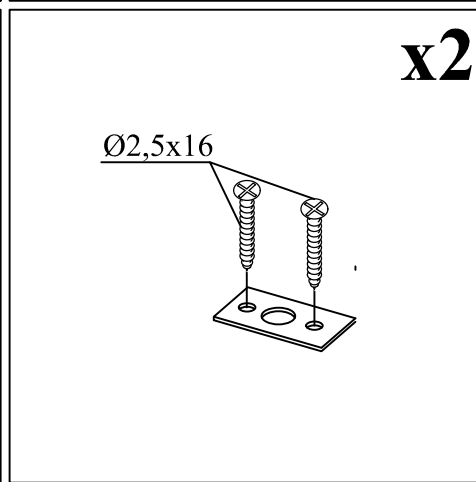

OPTION

	24		4	Rubberoid Black bitumen	285519
	24		11	Bitumen Schindeln Shingle	285520

→||←40mm

5,98 x 2,98+0,5

40060

	Pos.	Dim	Qté.
		Ø5.0 x 100	8
		Ø3.5 x 40	94
		Ø2.0 x 40	320

	M6 x 80	4
		8
	M6	4

→||←40mm

5,98 x 2,98+0,5

40060

1

2

→||←40mm

5,98 x 2,98+0,5

40060

5