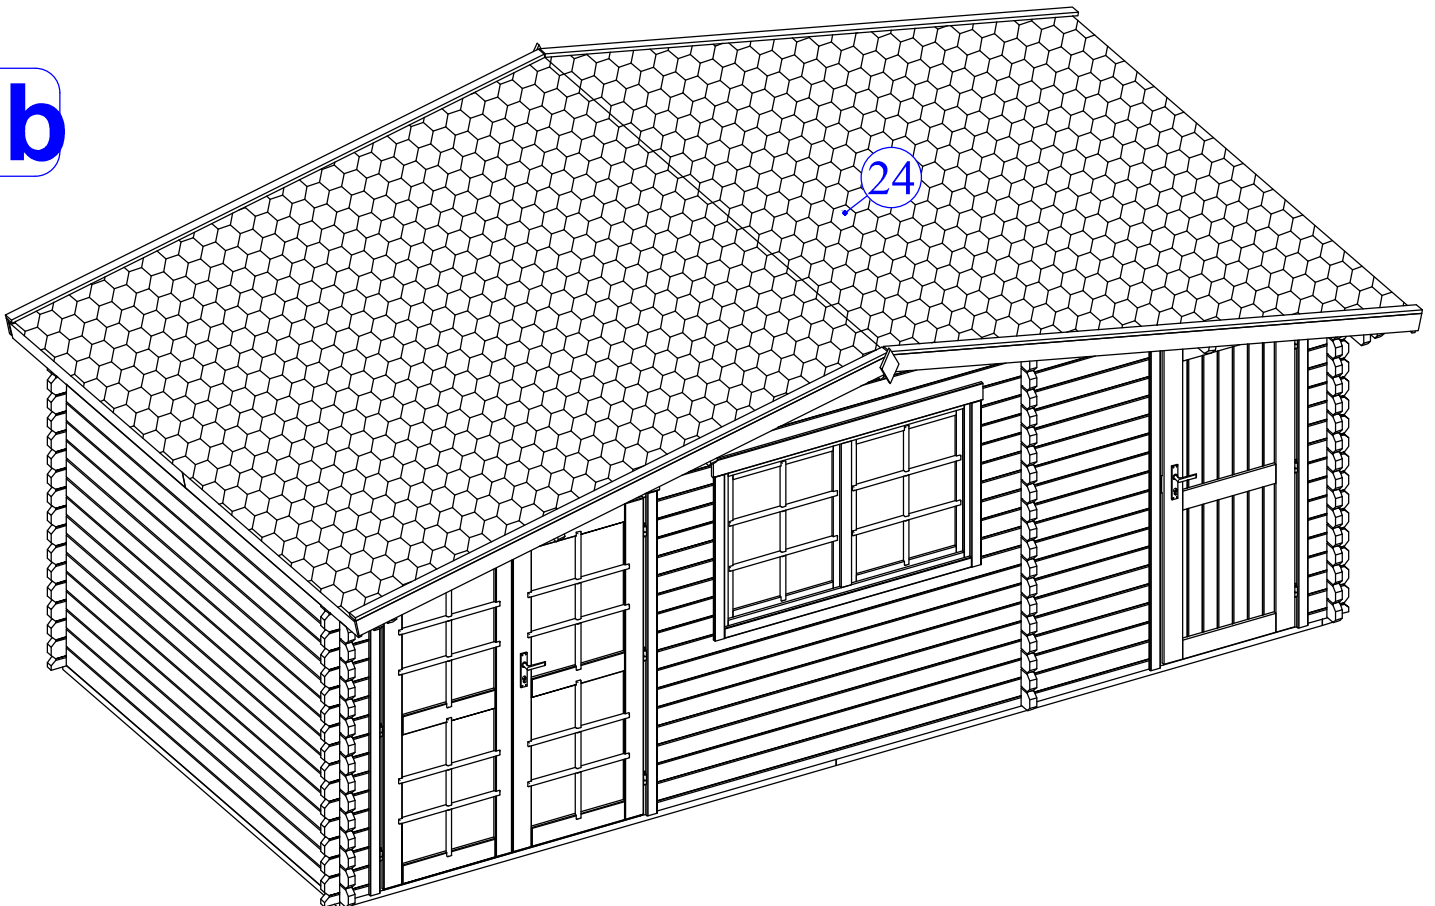

→||←40mm

5,98 x 2,98+0,5

40060

9a

9b