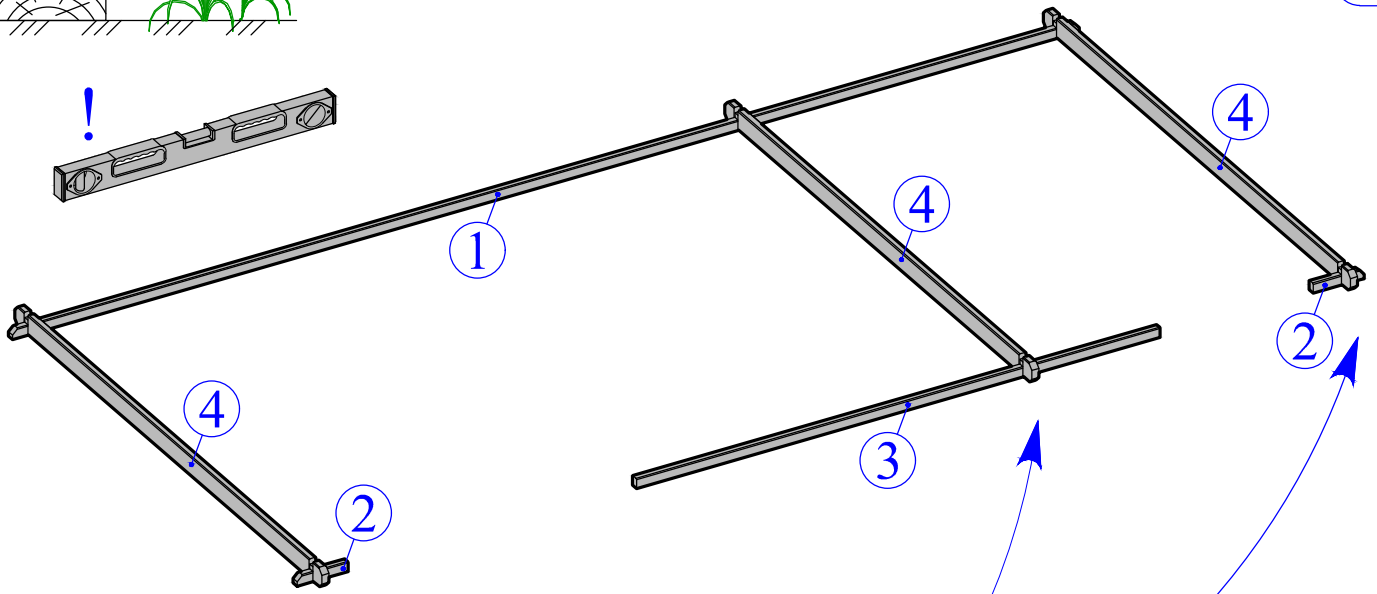

OPTION

	24		4	Rubberoid Black bitumen	285519
	24		11	Bitumen Schindeln Shingle	285520

→||←40mm

5,98 x 2,98+0,5

40060

	Pos.	Dim	Qté.
		Ø5.0 x 100	8
		Ø3.5 x 40	94
		Ø2.0 x 40	320

	M6 x 80	4
		8
	M6	4

→||←40mm

5,98 x 2,98+0,5

40060

1

2

→||←40mm

5,98 x 2,98+0,5

40060

5