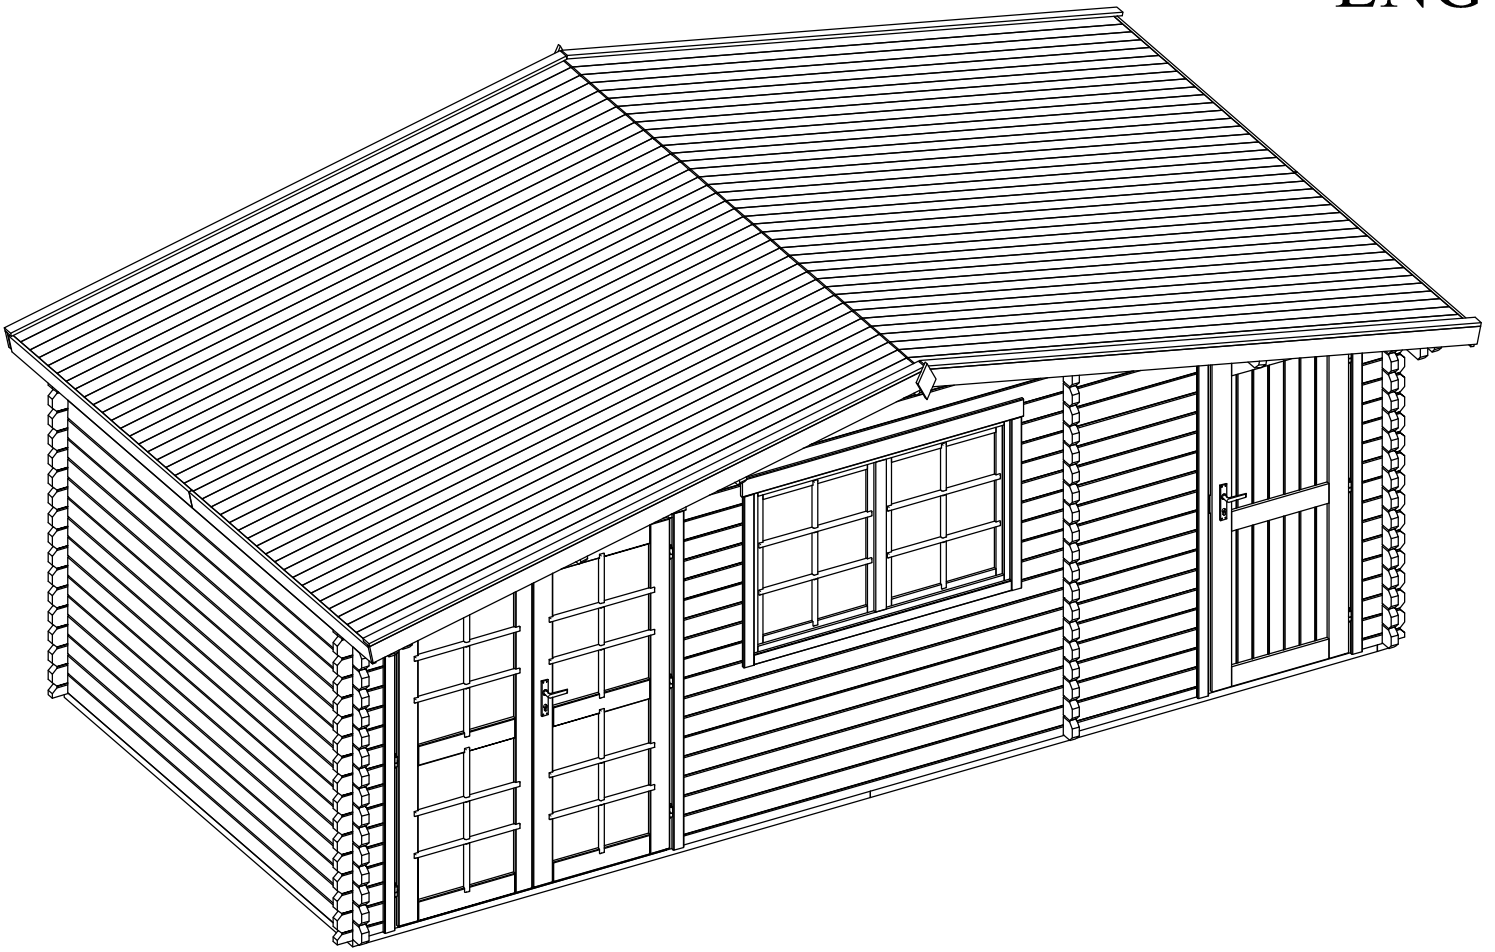

→||←40mm

5,98 x 2,98+0,5

40060

DE
ENG

Dim.	Skizze, sketch	Pos.	Länge, Length, mm	Qte.	Name	Ref.
		①	5980	1	Zurück Brett Back board	400384
		②	285	2	Front Brett Front board	400061
		③	2935	1	Front Brett Front board	400062
		④	2980	52+1	Seiten Brett Side board	400121
		⑤	285	34	Front Brett Front board	400039
		⑥	390	9	Front Brett Front board	400253
		⑦	1035	9	Front Brett Front board	400386
		⑧	2935	8	Zurück Brett Back board	400387
		⑨	5980	17+1	Zurück Brett Back board	400385
		⑩	3265	3	Seiten Brett Side board	400376
		⑪a	3500	1	Seiten Brett Side board	401059
		⑪b	3500	1		401060
		⑫	3500	1	Seiten Brett Side board
	 <p>Spiegel, Mirror</p>	⑫ ^M	3500	1	Seiten Brett Side board

	16	2560	2	Front/Zurück Brett Front/Back board	402054
	15	3775	2	Front/Zurück Brett Front/Back board	402055
	14	5230	2	Front/Zurück Brett Front/Back board	402056
	13	5980	2	Front/Zurück Brett Front/Back board	402057
	17	3500	4	Sparren Rafters	404076
	18	3150	80+2 (64+2)	Dach Bretter Roof board	284510
	19a	1750	4	Leiste Latte	286076
	19b	1750	4	Leiste Latte	286075
	20	3180	4	Wind Brett Wind board	285015
	21	3180	4	Wind Brett Wind board	286511
	22	200	2	Dekor Decor	286990
	23	2100	4	Wind Brett Wind board	286801

5,98 x 2,98+0,5

40060

1

2

→||←40mm

5,98 x 2,98+0,5

40060

5