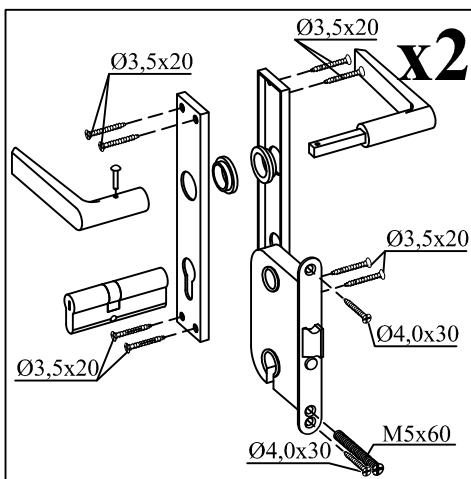

→||←40mm

5,98 x 2,98+0,5

40060

DE
ENG

Dim.	Skizze, sketch	Pos.	Länge, Length, mm	Qte.	Name	Ref.
		①	5980	1	Zurück Brett Back board	400384
		②	285	2	Front Brett Front board	400061
		③	2935	1	Front Brett Front board	400062
		④	2980	52+1	Seiten Brett Side board	400121
		⑤	285	34	Front Brett Front board	400039
		⑥	390	9	Front Brett Front board	400253
		⑦	1035	9	Front Brett Front board	400386
		⑧	2935	8	Zurück Brett Back board	400387
		⑨	5980	17+1	Zurück Brett Back board	400385
		⑩	3265	3	Seiten Brett Side board	400376
		⑪a	3500	1	Seiten Brett Side board	401059
		⑪b	3500	1		401060
		⑫	3500	1	Seiten Brett Side board
	 <p>Spiegel, Mirror</p>	⑫ ^M	3500	1	Seiten Brett Side board

OPTION

	24		4	Rubberoid Black bitumen	285519
	24		11	Bitumen Schindeln Shingle	285520

→||←40mm

5,98 x 2,98+0,5

40060

	Pos.	Dim	Qté.
		Ø5.0 x 100	8
		Ø3.5 x 40	94
		Ø2.0 x 40	320

	M6 x 80	4
		8
	M6	4

→||←40mm

5,98 x 2,98+0,5

40060

1

2

→||←40mm

5,98 x 2,98+0,5

40060

5

6

12m Seiten Brett
(Spiegel, Mirror)

OPTION

→||←40mm

5,98 x 2,98+0,5

40060

→||←40mm

5,98 x 2,98+0,5