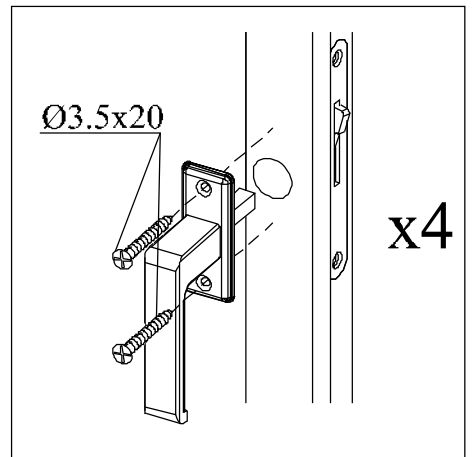

	<b>TR1</b>	1965	1	Türrahmen links	409224
	<b>TR2</b>	1965	1	Türrahmen rechts	409225
	<b>TR3</b>	1760	1	Über Türrahmen	409226
	<b>TR4</b>	1500	1	Türstufe	409227
	<b>T1</b>	1850x 765	1	Tür	289006
	<b>T2</b>	1850x 765	1		289006
	<b>F1</b>	1500x 990	2	Fenster	409102

→||←40mm

5,98 x 2,98

**40052**

	Pos.	Dim	Stck.
	A	Ø5.0 x 100	40
	B	Ø3.5 x 35	130
	E	Ø2.0 x 40	320
	F	Ø2.0 x 50	390

	M6.0 x 80	4
	Ø6.0	8
	M6	4

→||←40mm

5,98 x 2,98

**40052**

→||←40mm

5,98 x 2,98

40052