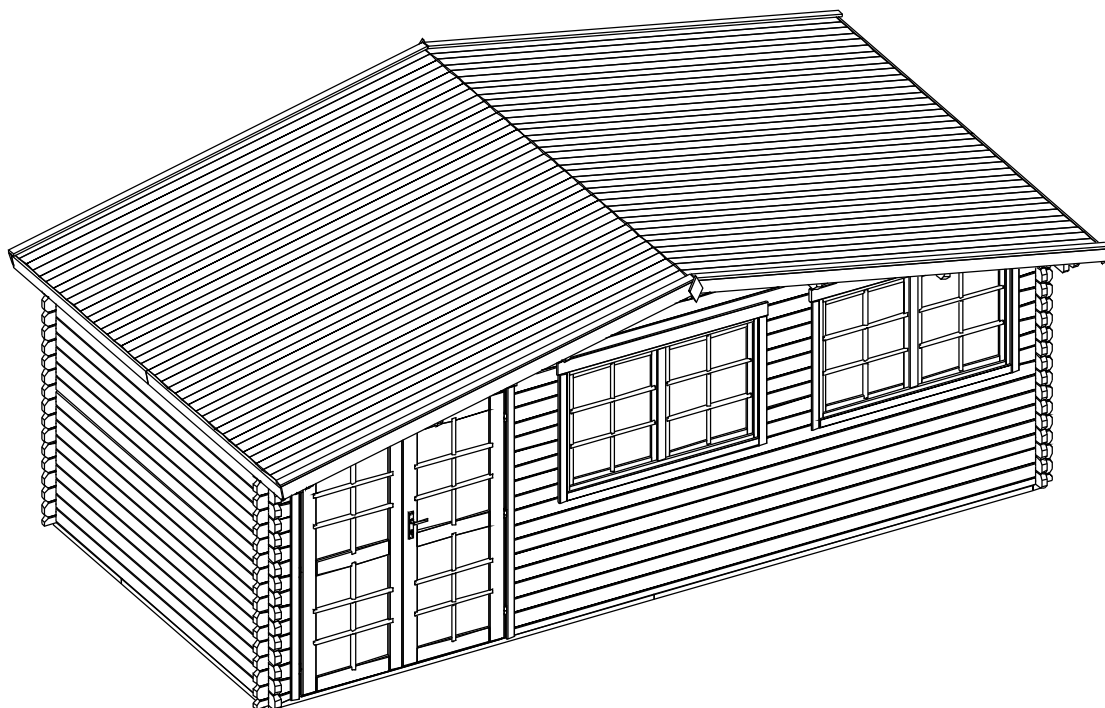

→||←40mm

5,98 x 2,98

40052

Dim.	dessin	Pos.	dimension	Qté.	Désignation	Ref.	
		Ⓐ	2800	2	Fundamentbalken	283001	
		Ⓑ	2840	12	Fundamentbalken	283073	
		Ⓒ	400	6	Fundamentbalken	283084	
		Ⓒ	2710	65 (52)	Boden Bretter	283530	
		①	5980	1	Zurück Brett	400066	
			②	285	1	Front Brett	400038
			③	4080	1	Front Brett	400251
		④	2980	32	Seiten Brett	400121	
		⑤	285	26	Front Brett	400039	
		⑥	390	18	Front Brett	400253	
		⑦	4080	8	Front Brett	400252	
		⑧	5980	17	Zurück Brett	400067	
		⑨	3265	2	Seiten Brett	400376	
		⑩	3500	1	Seiten Brett	401059	
		10a	3500	1		401060	
		⑪	660 x5980	2	Wandpaneel	402053	
		⑫	3500	5	Sparren	404076	
		⑬	3150	80 (64)	Dach Bretter	284510	

Dim.	dessin	Pos.	dimension	Qté.	Désignation	Ref.
		⑭	3180	4	Wind Brett	285015
		⑮	3180	4	Wind Brett	286511
		⑯	200	2	Decor	286990
		⑰	1750	4	Wind Brett	286076
		⑱	1750	4	Wind Brett	286075
		⑲	2720	2	Bodenleiste	283254
		⑳	2860	3	Bodenleiste	283255
		㉑	1060	1	Bodenleiste	283275
		㉒	110	1	Bodenleiste	283276
		㉓	2080	4	Leiste	286806

	<b>TR1</b>	1965	1	Türrahmen links	409224
	<b>TR2</b>	1965	1	Türrahmen rechts	409225
	<b>TR3</b>	1760	1	Über Türrahmen	409226
	<b>TR4</b>	1500	1	Türstufe	409227
	<b>T1</b>	1850x 765	1	Tür	289006
	<b>T2</b>	1850x 765	1		289006
	<b>F1</b>	1500x 990	2	Fenster	409102