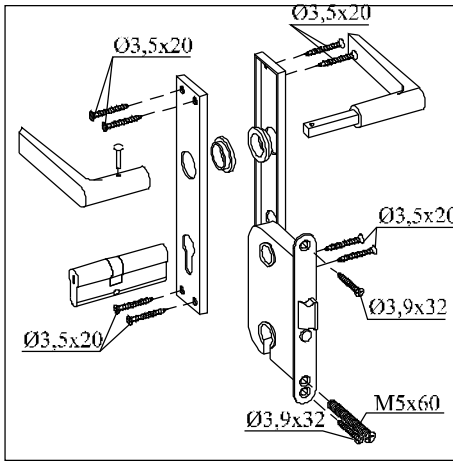

	<b>TR1</b>	1965	1	Türrahmen links	409224
	<b>TR2</b>	1965	1	Türrahmen rechts	409225
	<b>TR3</b>	1760	1	Über Türrahmen	409226
	<b>TR4</b>	1500	1	Türstufe	409227
	<b>T1</b>	1850x 765	1	Tür	289006
	<b>T2</b>	1850x 765	1		289006
	<b>F1</b>	1500x 990	2	Fenster	409102

→||←40mm

5,98 x 2,98

**40052**

	Pos.	Dim	Stck.
	A	Ø5.0 x 100	40
	B	Ø3.5 x 35	130
	E	Ø2.0 x 40	320
	F	Ø2.0 x 50	390

	M6.0 x 80	4
	Ø6.0	8
	M6	4

→||←40mm

5,98 x 2,98

**40052**

OPTION

**1**

**2**

→||←40mm

5,98 x 2,98

40052

→||←40mm

5,98 x 2,98

→||←40mm

5,98 x 2,98

40052