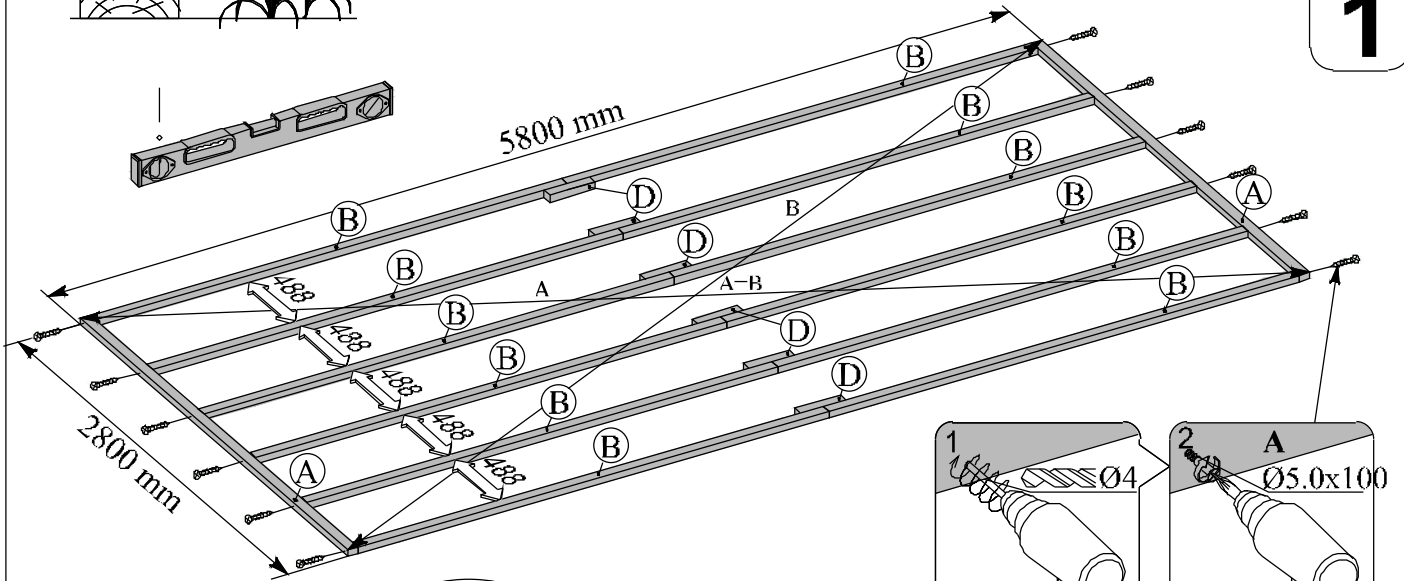

→||←40mm

5,98 x 2,98

**40052**

	Pos.	Dim	Stck.
	A	Ø5.0 x 100	40
	B	Ø3.5 x 35	130
	E	Ø2.0 x 40	320
	F	Ø2.0 x 50	390

	M6.0 x 80	4
	Ø6.0	8
	M6	4

→||←40mm

5,98 x 2,98

**40052**

OPTION

**1**

**2**

→||←40mm

5,98 x 2,98

40052

→||←40mm

5,98 x 2,98

40052

5

6

→||←40mm

5,98 x 2,98

40052

7

8

→||←40mm

5,98 x 2,98

40052