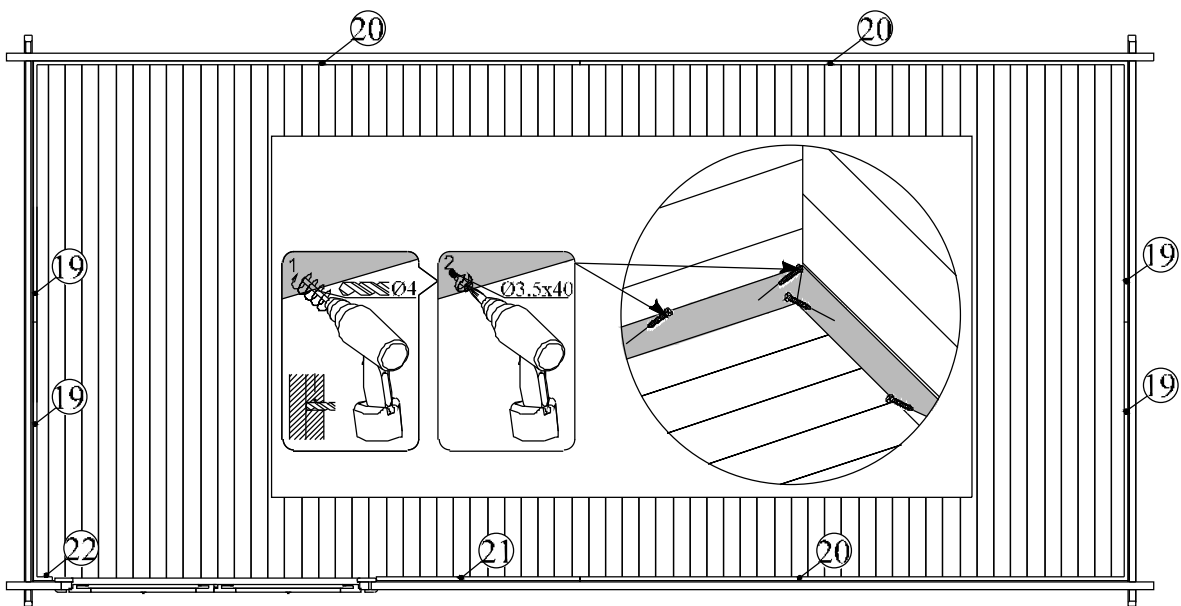

→||←40mm

5,98 x 2,98

**40052**

	Pos.	Dim	Stck.
	A	Ø5.0 x 100	40
	B	Ø3.5 x 35	130
	E	Ø2.0 x 40	320
	F	Ø2.0 x 50	390

	M6.0 x 80	4
	Ø6.0	8
	M6	4

→||←40mm

5,98 x 2,98

**40052**

OPTION

**1**

**2**

→||←40mm

5,98 x 2,98

40052

→||←40mm

5,98 x 2,98

40052

5

6

→||←40mm

5,98 x 2,98

40052

7

8

→||←40mm

5,98 x 2,98

40052