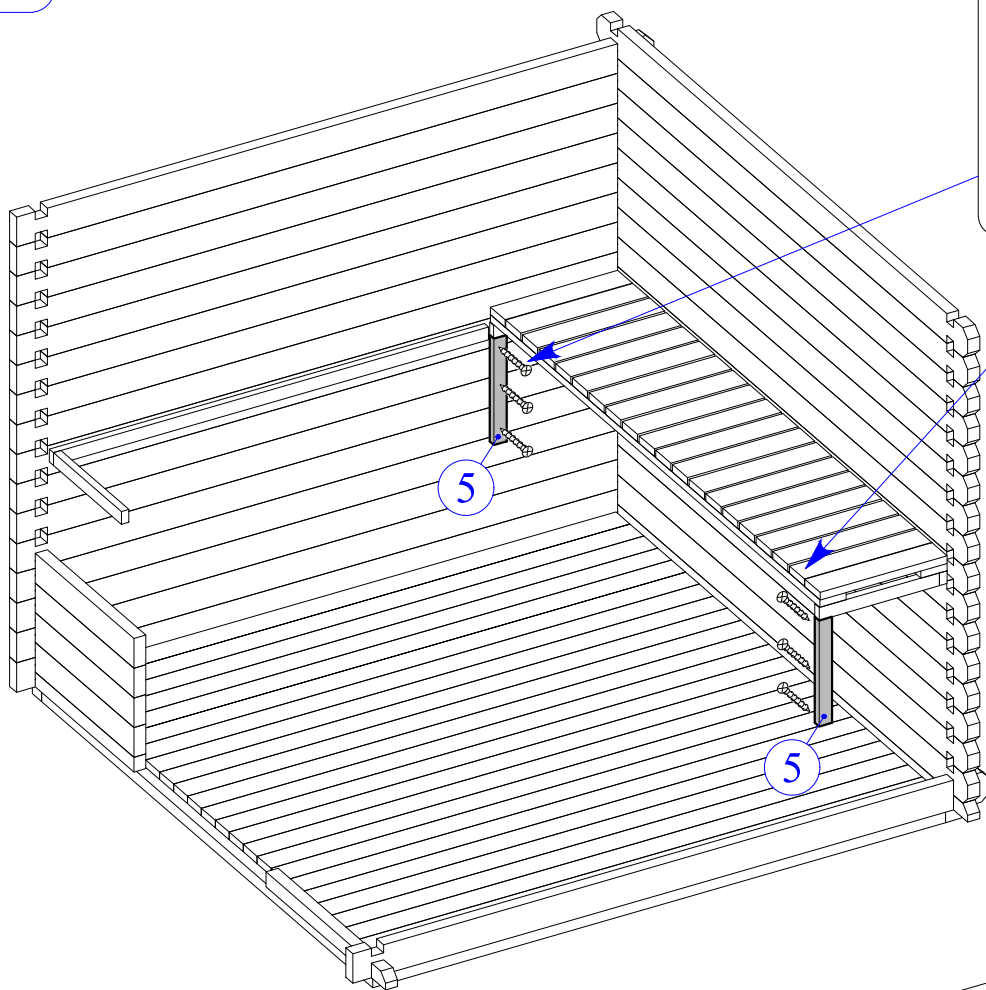

10

11

12

13

14

Dim.	Skizze/Sketch	Pos.	Länge/length (mm)	Stck. /Total	Name	Ref.
		①	2135 (1070x2)	1	Latten Lath	287107
		②	1500	1		287108
		③	575	2		287110
		④	440	1		287112
		⑤	397	2		287109
		⑥	600	2		287111
		⑦	600 x 2135	2	Bank Bench	287113
		⑧	475 x 1500	1	Bank Bench	287114
		⑨	516 x 2135	1	Bank Bench	287115
		⑩	430 x 590	1	Unterstützung Bench support	287116
		⑪	595	1	Stützbalken Support	287124
		⑫	2135	1	Abdeckbrett Cover board	287122
		⑬	1500	1	Abdeckbrett Cover board	287123
		⑭	250 x 2135	1	Rückseite brett Backrest	287118
		⑮	250 x 2097	1	Rückseite brett Backrest	287119
		⑯	300 x 475	2	Pad Pad	287117
		⑰	320	2	Rückseite brett Cover board	287120
		⑱	660	2	Rückseite brett Cover board	287121

Ø4.5 x 90 -17

Ø3.5 x 45 -69

Ø3.5 x 25 -36

-6

**1**

**2**

3

4