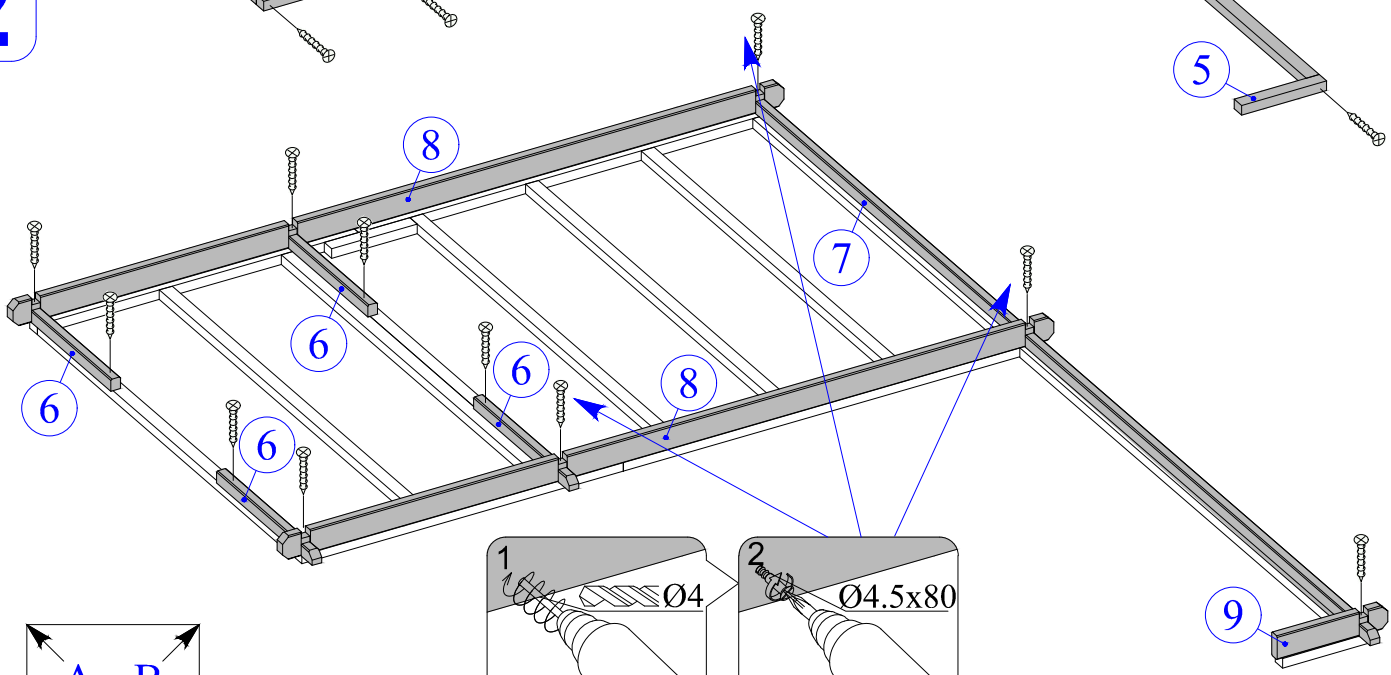

	Dim	Stck.
	Ø5.0 x 100	34
	Ø4.5 x 80	11
	Ø3.5 x 40	108
	Ø2.0 x 40	670
	Ø2.0 x 50	160
	6.3 x 80	2
	M6.0 x 80	3
	Ø6.0	8
	M6	3

Alle maßen ca +/- 3% / les dimensions des pièces peuvent évoluer +/- 3% / size tolerance +/- 3%

1

2

A=B=4050mm

5

6

7

8

9

Ø4.5 x 90 -17

Ø3.5 x 45 -69

Ø3.5 x 25 -36

-6

**1**

**2**

3

4