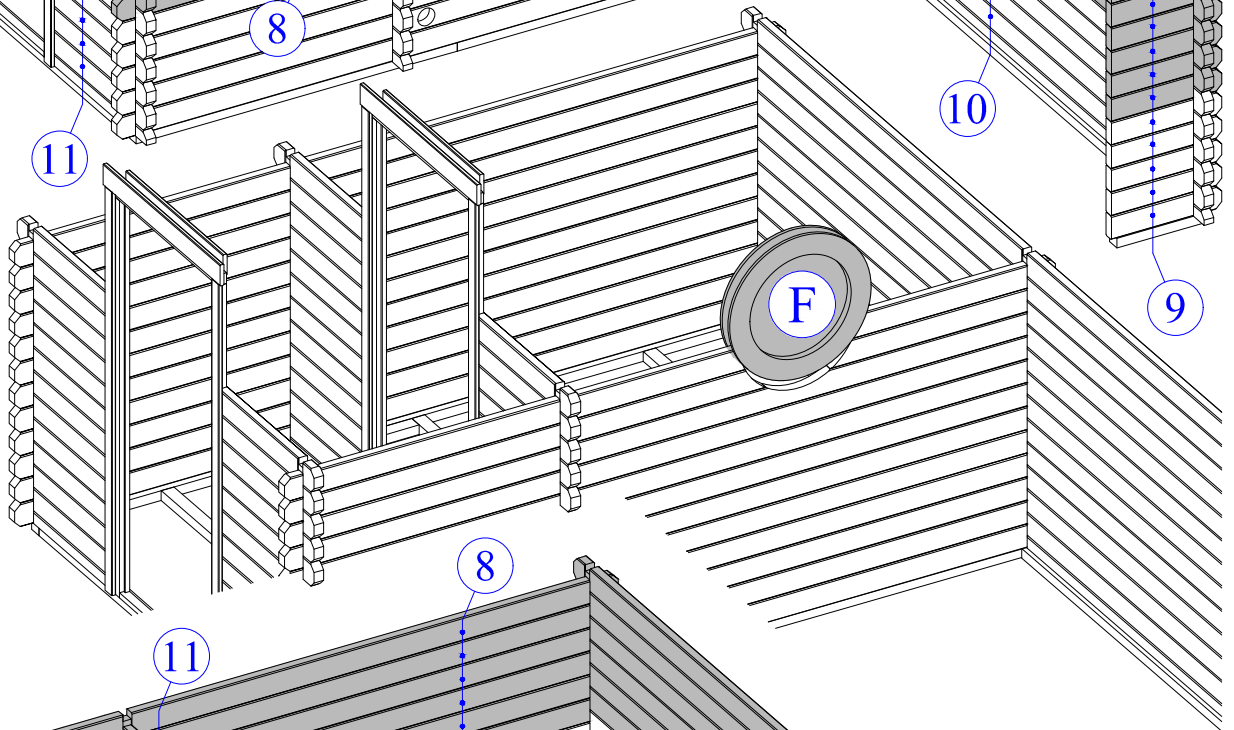

	Dim	Stck.
	Ø5.0 x 100	34
	Ø4.5 x 80	11
	Ø3.5 x 40	108
	Ø2.0 x 40	670
	Ø2.0 x 50	160
	6.3 x 80	2
	M6.0 x 80	3
	Ø6.0	8
	M6	3

Alle maßen ca +/- 3% / les dimensions des pièces peuvent évoluer +/- 3% / size tolerance +/- 3%

1

2

A=B=4050mm

5

6

7

8

9

10

11

12

13

14

Dim.	Skizze/Sketch	Pos.	Länge/length (mm)	Stck. /Total	Name	Ref.
		①	2135 (1070x2)	1	Latten Lath	287107
		②	1500	1		287108
		③	575	2		287110
		④	440	1		287112
		⑤	397	2		287109
		⑥	600	2		287111
		⑦	600 x 2135	2	Bank Bench	287113
		⑧	475 x 1500	1	Bank Bench	287114
		⑨	516 x 2135	1	Bank Bench	287115
		⑩	430 x 590	1	Unterstützung Bench support	287116
		⑪	595	1	Stützbalken Support	287124
		⑫	2135	1	Abdeckbrett Cover board	287122
		⑬	1500	1	Abdeckbrett Cover board	287123
		⑭	250 x 2135	1	Rückseite brett Backrest	287118
		⑮	250 x 2097	1	Rückseite brett Backrest	287119
		⑯	300 x 475	2	Pad Pad	287117
		⑰	320	2	Rückseite brett Cover board	287120
		⑱	660	2	Rückseite brett Cover board	287121

Ø4.5 x 90 -17

Ø3.5 x 45 -69

Ø3.5 x 25 -36

-6

**1**

**2**

3

4