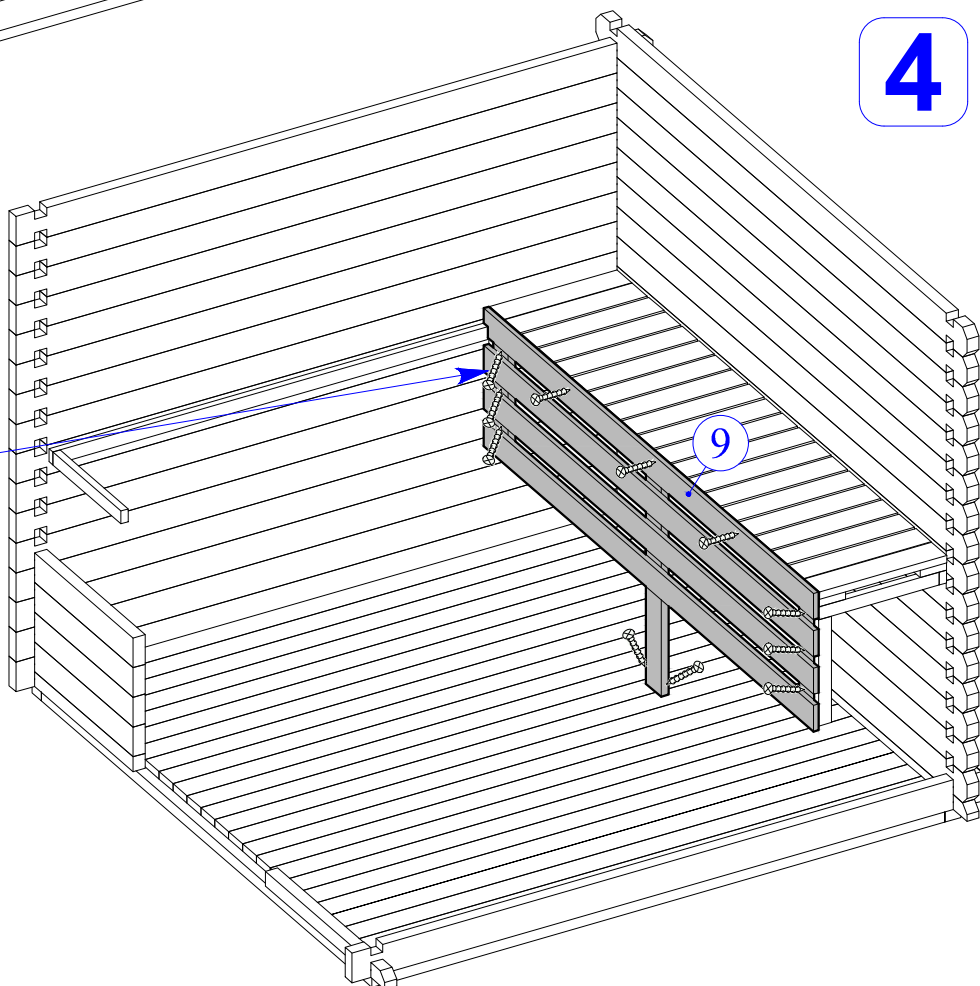

10

11

12

13

14

Dim.	Skizze/Sketch	Pos.	Länge/length (mm)	Stck. /Total	Name	Ref.
		①	2135 (1070x2)	1	Latten Lath	287107
		②	1500	1		287108
		③	575	2		287110
		④	440	1		287112
		⑤	397	2		287109
		⑥	600	2		287111
		⑦	600 x 2135	2	Bank Bench	287113
		⑧	475 x 1500	1	Bank Bench	287114
		⑨	516 x 2135	1	Bank Bench	287115
		⑩	430 x 590	1	Unterstützung Bench support	287116
		⑪	595	1	Stützbalken Support	287124
		⑫	2135	1	Abdeckbrett Cover board	287122
		⑬	1500	1	Abdeckbrett Cover board	287123
		⑭	250 x 2135	1	Rückseite brett Backrest	287118
		⑮	250 x 2097	1	Rückseite brett Backrest	287119
		⑯	300 x 475	2	Pad Pad	287117
		⑰	320	2	Rückseite brett Cover board	287120
		⑱	660	2	Rückseite brett Cover board	287121

Ø4.5 x 90 -17

Ø3.5 x 45 -69

Ø3.5 x 25 -36

-6

**1**

**2**

3

4