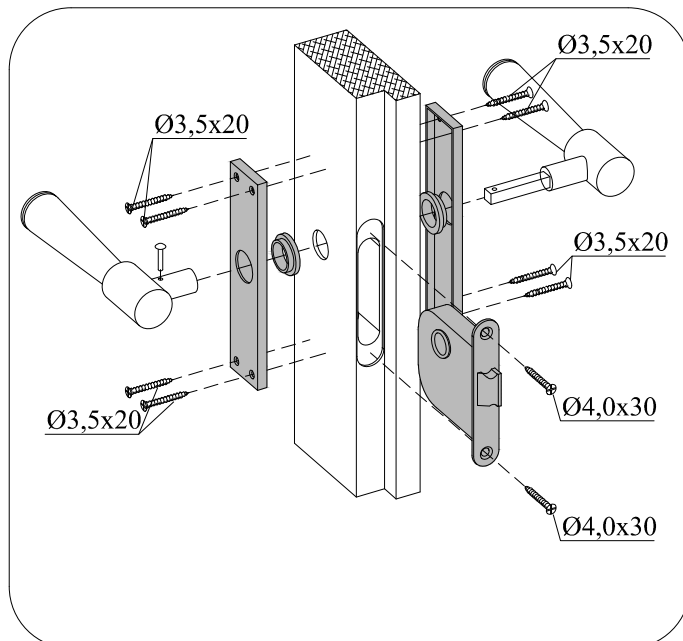

	Dim	Stck.
	Ø5.0 x 100	34
	Ø4.5 x 80	11
	Ø3.5 x 40	108
	Ø2.0 x 40	670
	Ø2.0 x 50	160
	6.3 x 80	2
	M6.0 x 80	3
	Ø6.0	8
	M6	3

Alle maßen ca +/- 3% / les dimensions des pièces peuvent évoluer +/- 3% / size tolerance +/- 3%

1

2

A=B=4050mm

5

6

7

8

9

Ø4.5 x 90 -17

Ø3.5 x 45 -69

Ø3.5 x 25 -36

-6

**1**

**2**

3

4