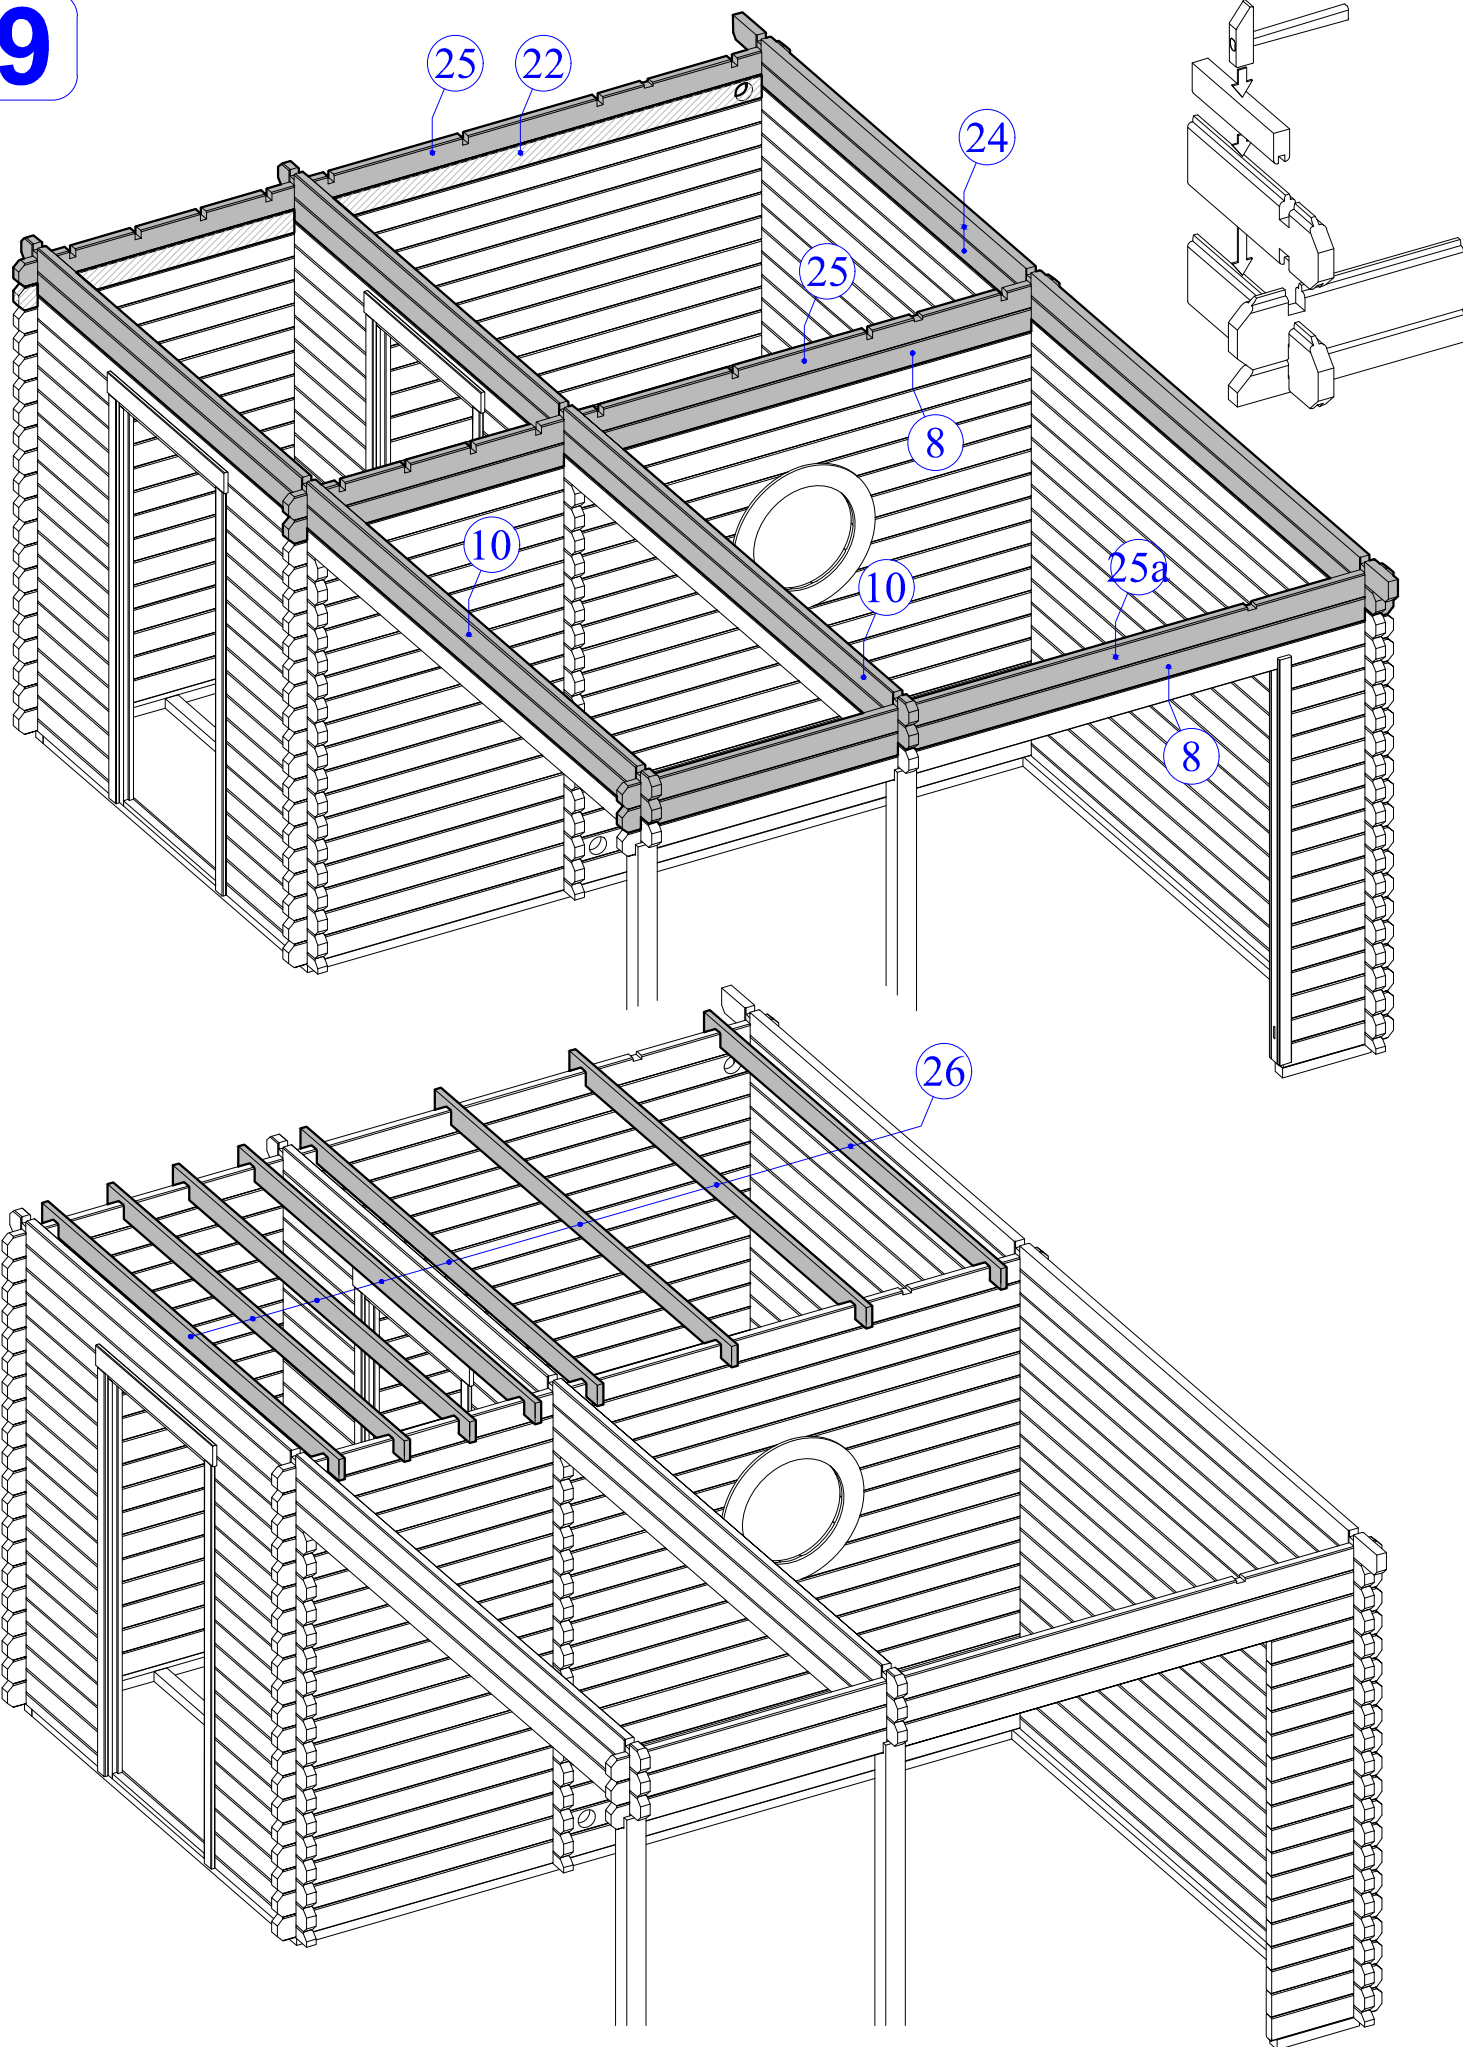

	Dim	Stck.
	Ø5.0 x 100	34
	Ø4.5 x 80	11
	Ø3.5 x 40	108
	Ø2.0 x 40	670
	Ø2.0 x 50	160
	6.3 x 80	2
	M6.0 x 80	3
	Ø6.0	8
	M6	3

Alle maßen ca +/- 3% / les dimensions des pièces peuvent évoluer +/- 3% / size tolerance +/- 3%

1

2

A=B=4050mm

5

6

7

8

9

10

11

12

13

14

Dim.	Skizze/Sketch	Pos.	Länge/length (mm)	Stck. /Total	Name	Ref.
		①	2135 (1070x2)	1	Latten Lath	287107
		②	1500	1		287108
		③	575	2		287110
		④	440	1		287112
		⑤	397	2		287109
		⑥	600	2		287111
		⑦	600 x 2135	2	Bank Bench	287113
		⑧	475 x 1500	1	Bank Bench	287114
		⑨	516 x 2135	1	Bank Bench	287115
		⑩	430 x 590	1	Unterstützung Bench support	287116
		⑪	595	1	Stützbalken Support	287124
		⑫	2135	1	Abdeckbrett Cover board	287122
		⑬	1500	1	Abdeckbrett Cover board	287123
		⑭	250 x 2135	1	Rückseite brett Backrest	287118
		⑮	250 x 2097	1	Rückseite brett Backrest	287119
		⑯	300 x 475	2	Pad Pad	287117
		⑰	320	2	Rückseite brett Cover board	287120
		⑱	660	2	Rückseite brett Cover board	287121

Ø4.5 x 90 -17

Ø3.5 x 45 -69

Ø3.5 x 25 -36

-6

**1**

**2**

3

4