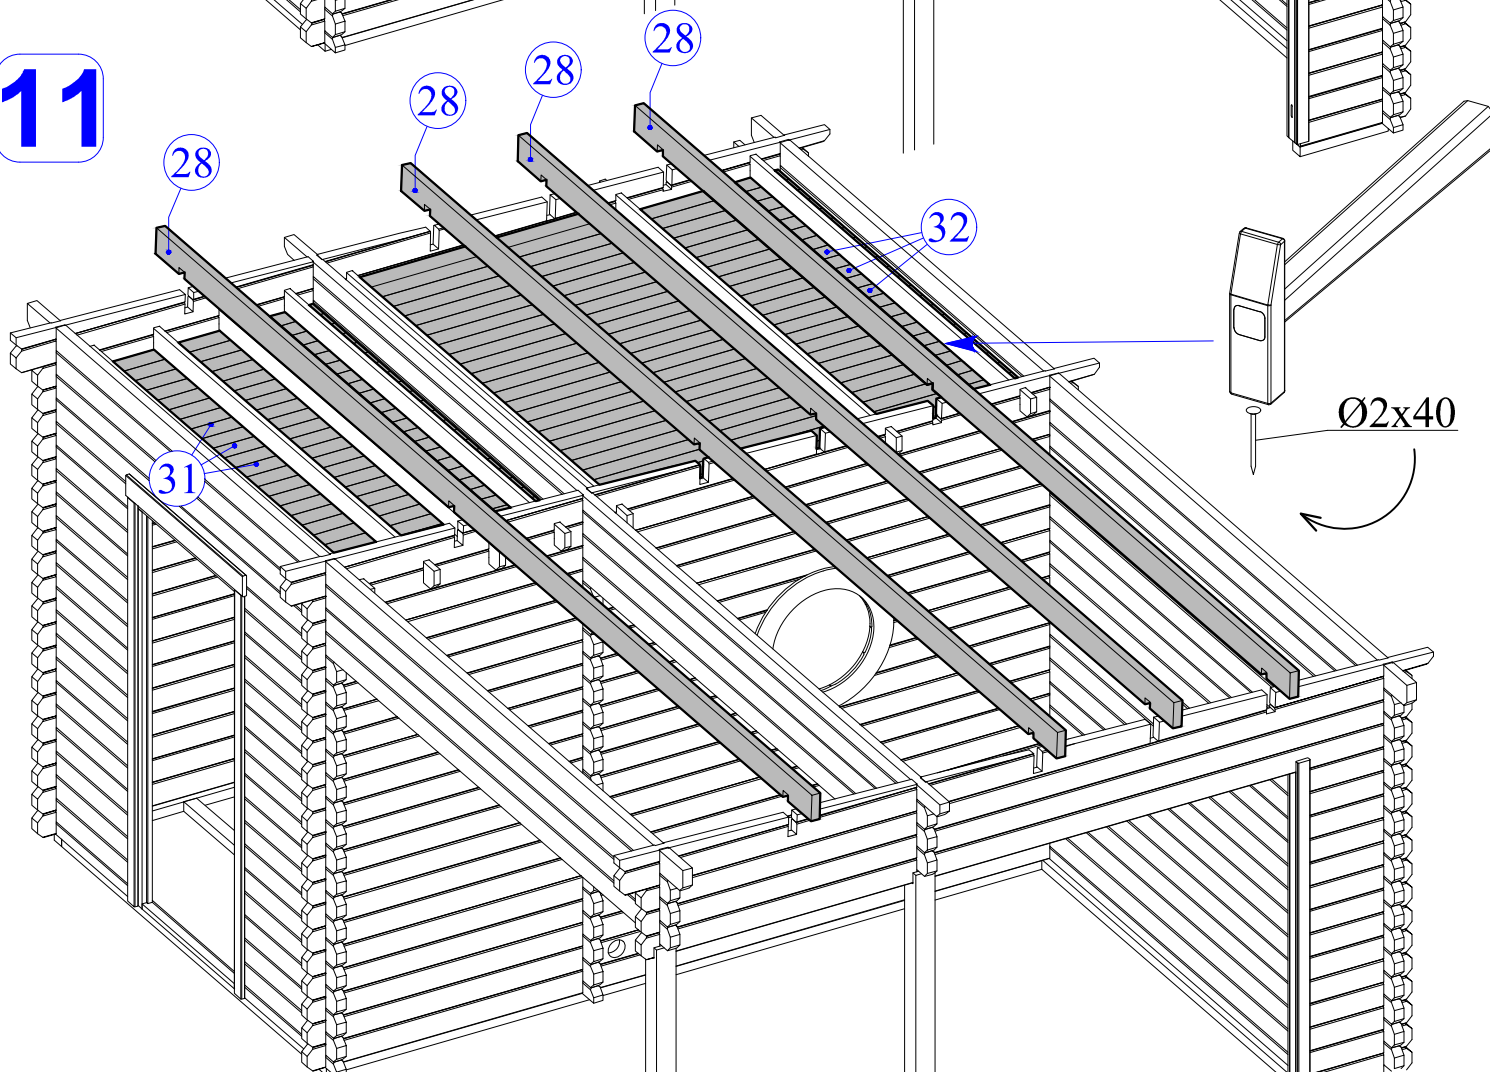

	Dim	Stck.
	Ø5.0 x 100	34
	Ø4.5 x 80	11
	Ø3.5 x 40	108
	Ø2.0 x 40	670
	Ø2.0 x 50	160
	6.3 x 80	2
	M6.0 x 80	3
	Ø6.0	8
	M6	3

Alle maßen ca +/- 3% / les dimensions des pièces peuvent évoluer +/- 3% / size tolerance +/- 3%

1

2

A=B=4050mm

5

6

7

8

9

10

11

12

13

14

Dim.	Skizze/Sketch	Pos.	Länge/length (mm)	Stck. /Total	Name	Ref.
		①	2135 (1070x2)	1	Latten Lath	287107
		②	1500	1		287108
		③	575	2		287110
		④	440	1		287112
		⑤	397	2		287109
		⑥	600	2		287111
		⑦	600 x 2135	2	Bank Bench	287113
		⑧	475 x 1500	1	Bank Bench	287114
		⑨	516 x 2135	1	Bank Bench	287115
		⑩	430 x 590	1	Unterstützung Bench support	287116
		⑪	595	1	Stützbalken Support	287124
		⑫	2135	1	Abdeckbrett Cover board	287122
		⑬	1500	1	Abdeckbrett Cover board	287123
		⑭	250 x 2135	1	Rückseite brett Backrest	287118
		⑮	250 x 2097	1	Rückseite brett Backrest	287119
		⑯	300 x 475	2	Pad Pad	287117
		⑰	320	2	Rückseite brett Cover board	287120
		⑱	660	2	Rückseite brett Cover board	287121

Ø4.5 x 90 -17

Ø3.5 x 45 -69

Ø3.5 x 25 -36

-6

**1**

**2**

3

4