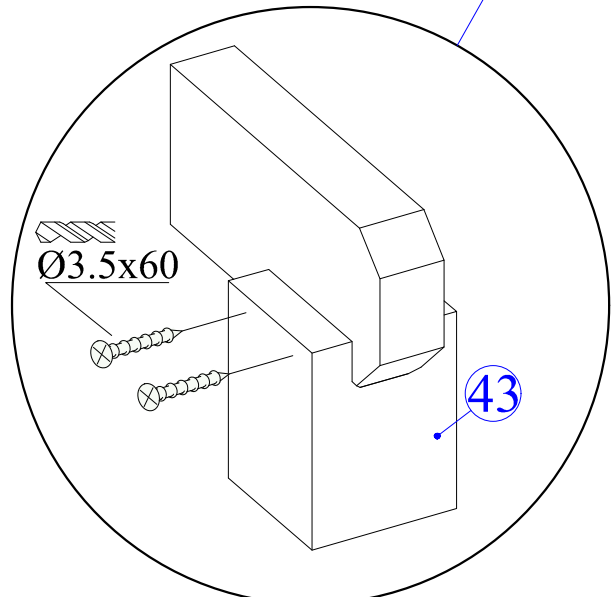

	Dim	Stck.
	Ø5.0 x 100	34
	Ø4.5 x 80	11
	Ø3.5 x 40	108
	Ø2.0 x 40	670
	Ø2.0 x 50	160
	6.3 x 80	2
	M6.0 x 80	3
	Ø6.0	8
	M6	3

Alle maßen ca +/- 3% / les dimensions des pièces peuvent évoluer +/- 3% / size tolerance +/- 3%

1

2

A=B=4050mm

5

6

7

8

9

10

11

12

13

14

Dim.	Skizze/Sketch	Pos.	Länge/length (mm)	Stck. /Total	Name	Ref.
		①	2135 (1070x2)	1	Latten Lath	287107
		②	1500	1		287108
		③	575	2		287110
		④	440	1		287112
		⑤	397	2		287109
		⑥	600	2		287111
		⑦	600 x 2135	2	Bank Bench	287113
		⑧	475 x 1500	1	Bank Bench	287114
		⑨	516 x 2135	1	Bank Bench	287115
		⑩	430 x 590	1	Unterstützung Bench support	287116
		⑪	595	1	Stützbalken Support	287124
		⑫	2135	1	Abdeckbrett Cover board	287122
		⑬	1500	1	Abdeckbrett Cover board	287123
		⑭	250 x 2135	1	Rückseite brett Backrest	287118
		⑮	250 x 2097	1	Rückseite brett Backrest	287119
		⑯	300 x 475	2	Pad Pad	287117
		⑰	320	2	Rückseite brett Cover board	287120
		⑱	660	2	Rückseite brett Cover board	287121

Ø4.5 x 90 -17

Ø3.5 x 45 -69

Ø3.5 x 25 -36

-6

**1**

**2**

3

4