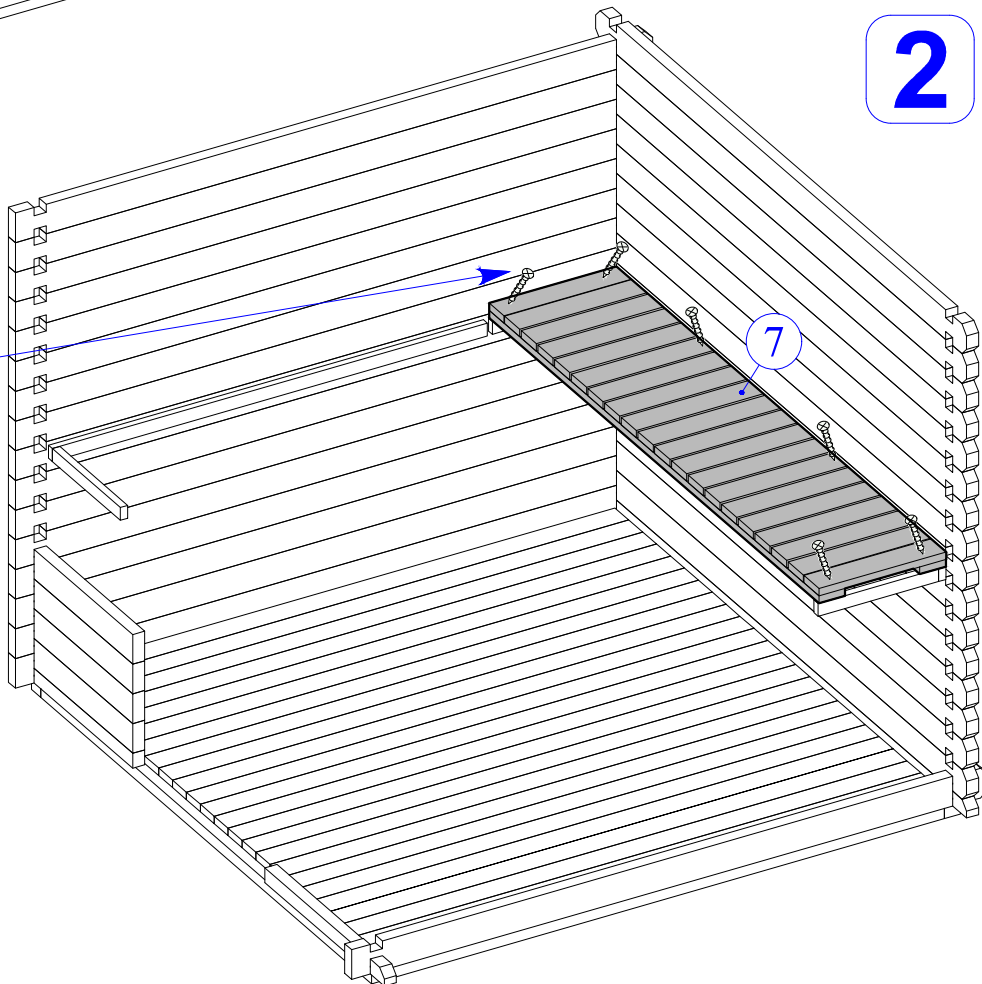

10

11

12

13

14

Dim.	Skizze/Sketch	Pos.	Länge/length (mm)	Stck. /Total	Name	Ref.
		①	2135 (1070x2)	1	Latten Lath	287107
		②	1500	1		287108
		③	575	2		287110
		④	440	1		287112
		⑤	397	2		287109
		⑥	600	2		287111
		⑦	600 x 2135	2	Bank Bench	287113
		⑧	475 x 1500	1	Bank Bench	287114
		⑨	516 x 2135	1	Bank Bench	287115
		⑩	430 x 590	1	Unterstützung Bench support	287116
		⑪	595	1	Stützbalken Support	287124
		⑫	2135	1	Abdeckbrett Cover board	287122
		⑬	1500	1	Abdeckbrett Cover board	287123
		⑭	250 x 2135	1	Rückseite brett Backrest	287118
		⑮	250 x 2097	1	Rückseite brett Backrest	287119
		⑯	300 x 475	2	Pad Pad	287117
		⑰	320	2	Rückseite brett Cover board	287120
		⑱	660	2	Rückseite brett Cover board	287121

Ø4.5 x 90 -17

Ø3.5 x 45 -69

Ø3.5 x 25 -36

-6

**1**

**2**

3

4