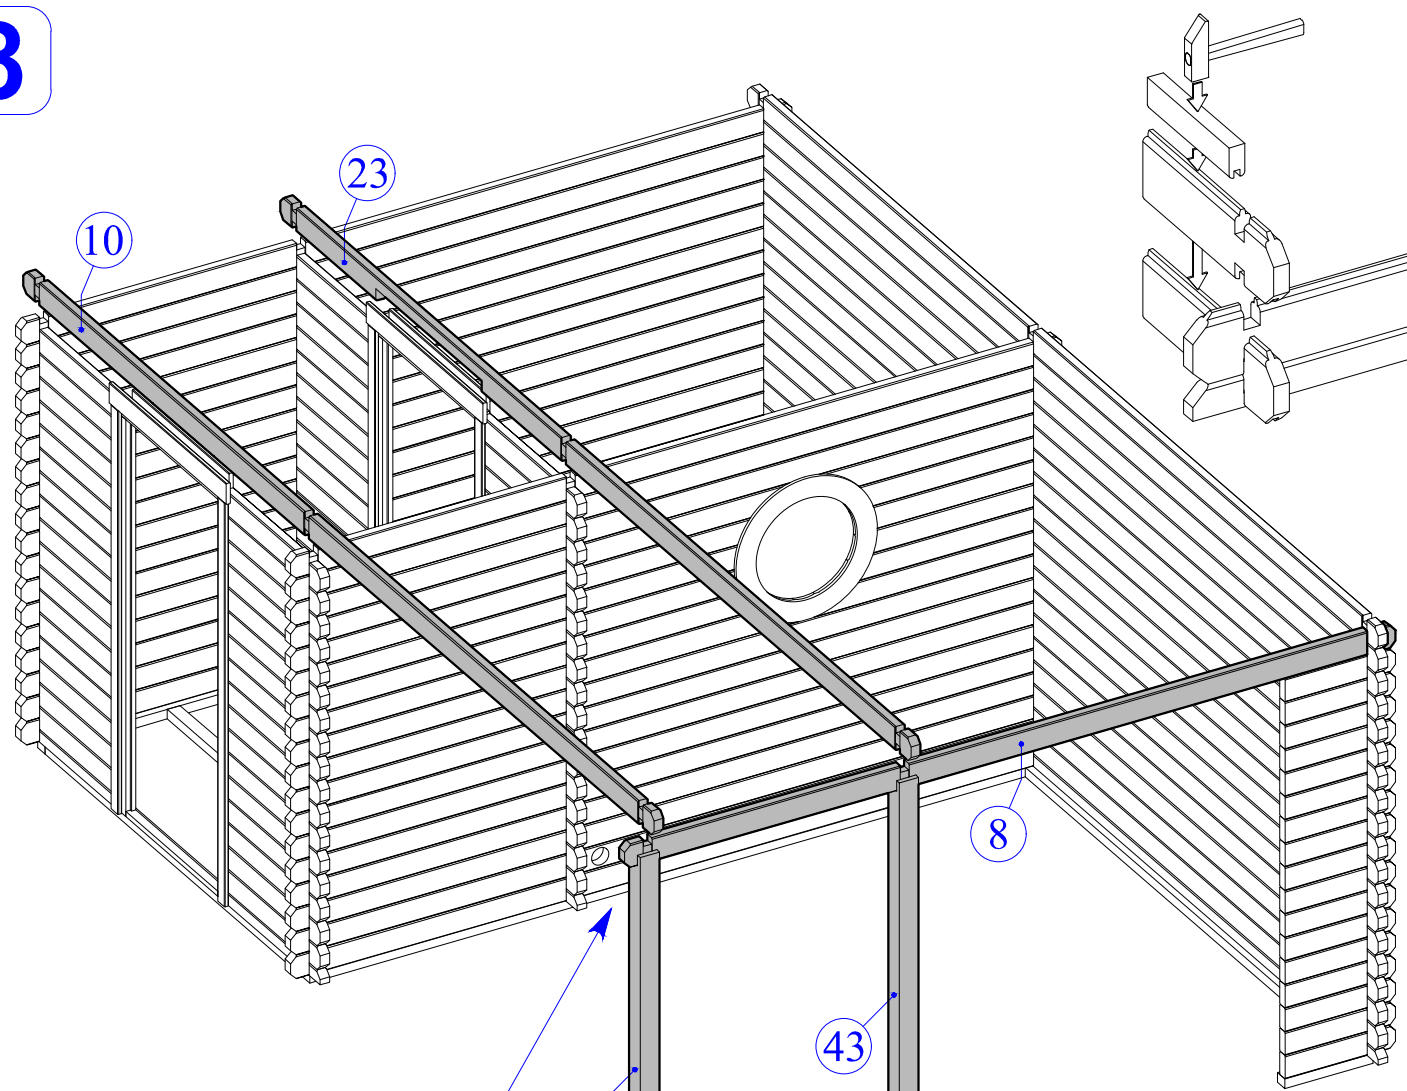

1

2

A=B=4050mm

5

6

7

8

9

10

11

12

13

14

Dim.	Skizze/Sketch	Pos.	Länge/length (mm)	Stck. /Total	Name	Ref.
		①	2135 (1070x2)	1	Latten Lath	287107
		②	1500	1		287108
		③	575	2		287110
		④	440	1		287112
		⑤	397	2		287109
		⑥	600	2		287111
		⑦	600 x 2135	2	Bank Bench	287113
		⑧	475 x 1500	1	Bank Bench	287114
		⑨	516 x 2135	1	Bank Bench	287115
		⑩	430 x 590	1	Unterstützung Bench support	287116
		⑪	595	1	Stützbalken Support	287124
		⑫	2135	1	Abdeckbrett Cover board	287122
		⑬	1500	1	Abdeckbrett Cover board	287123
		⑭	250 x 2135	1	Rückseite brett Backrest	287118
		⑮	250 x 2097	1	Rückseite brett Backrest	287119
		⑯	300 x 475	2	Pad Pad	287117
		⑰	320	2	Rückseite brett Cover board	287120
		⑱	660	2	Rückseite brett Cover board	287121

Ø4.5 x 90 -17

Ø3.5 x 45 -69

Ø3.5 x 25 -36

-6

**1**

**2**

3

4