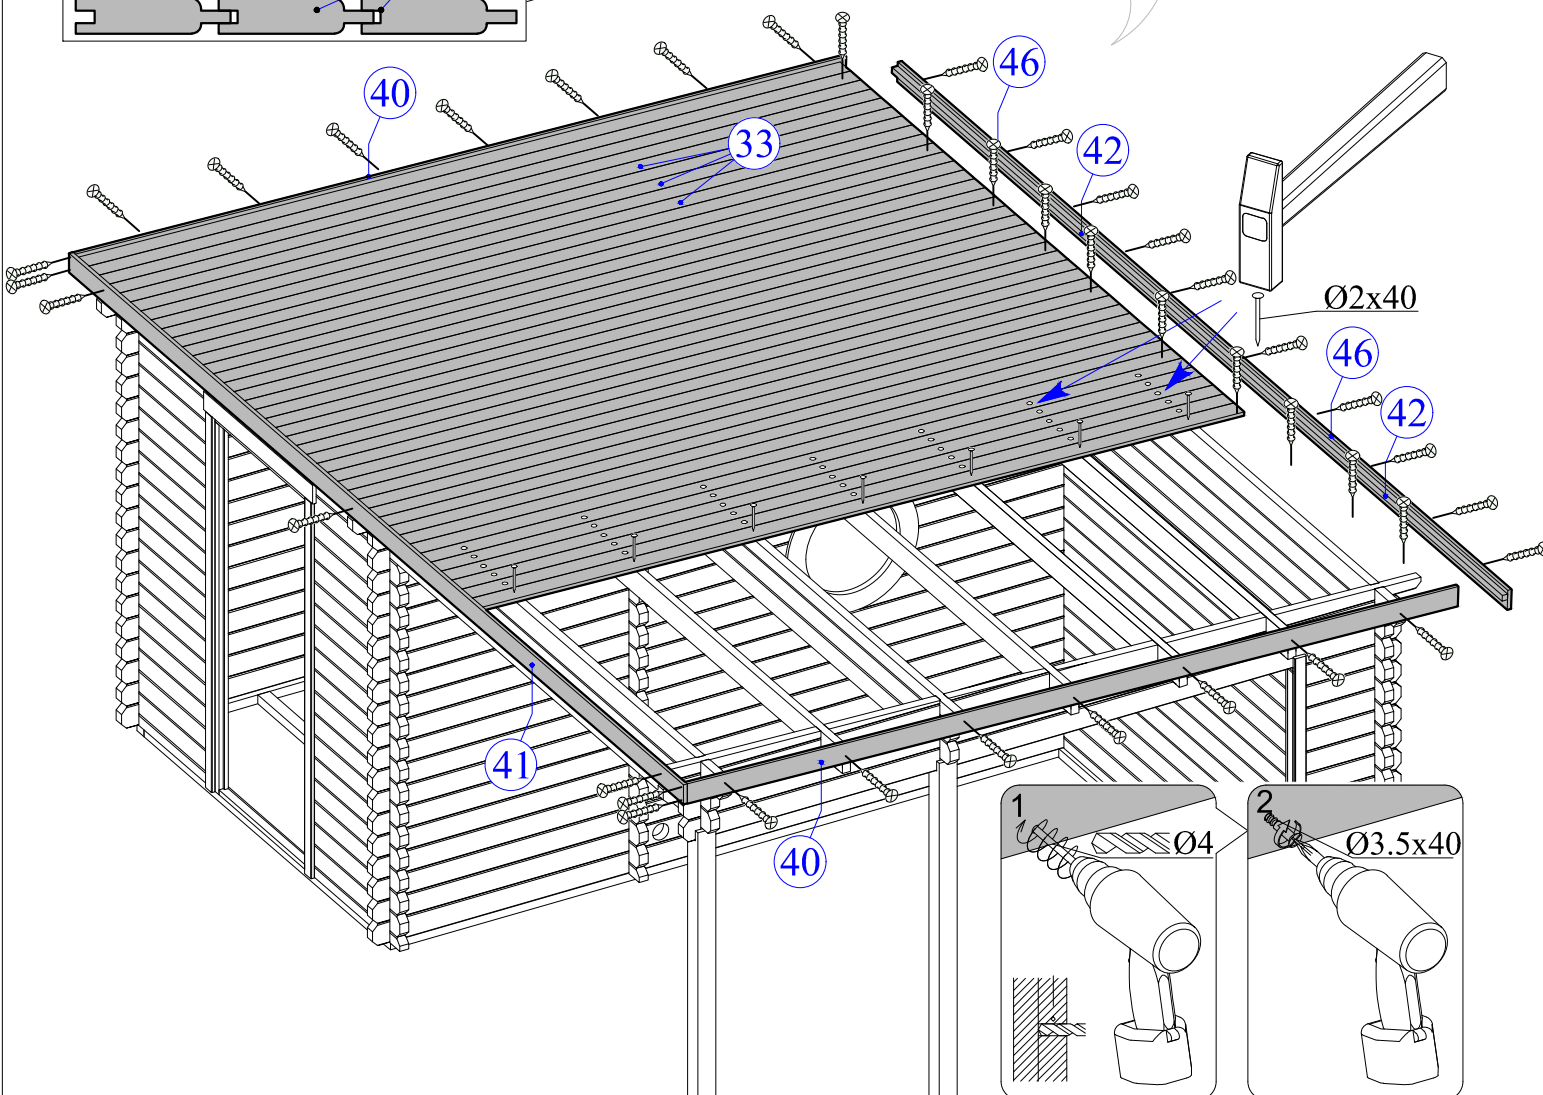

10

11

12

13

14

Dim.	Skizze/Sketch	Pos.	Länge/length (mm)	Stck. /Total	Name	Ref.
		①	2135 (1070x2)	1	Latten Lath	287107
		②	1500	1		287108
		③	575	2		287110
		④	440	1		287112
		⑤	397	2		287109
		⑥	600	2		287111
		⑦	600 x 2135	2	Bank Bench	287113
		⑧	475 x 1500	1	Bank Bench	287114
		⑨	516 x 2135	1	Bank Bench	287115
		⑩	430 x 590	1	Unterstützung Bench support	287116
		⑪	595	1	Stützbalken Support	287124
		⑫	2135	1	Abdeckbrett Cover board	287122
		⑬	1500	1	Abdeckbrett Cover board	287123
		⑭	250 x 2135	1	Rückseite brett Backrest	287118
		⑮	250 x 2097	1	Rückseite brett Backrest	287119
		⑯	300 x 475	2	Pad Pad	287117
		⑰	320	2	Rückseite brett Cover board	287120
		⑱	660	2	Rückseite brett Cover board	287121