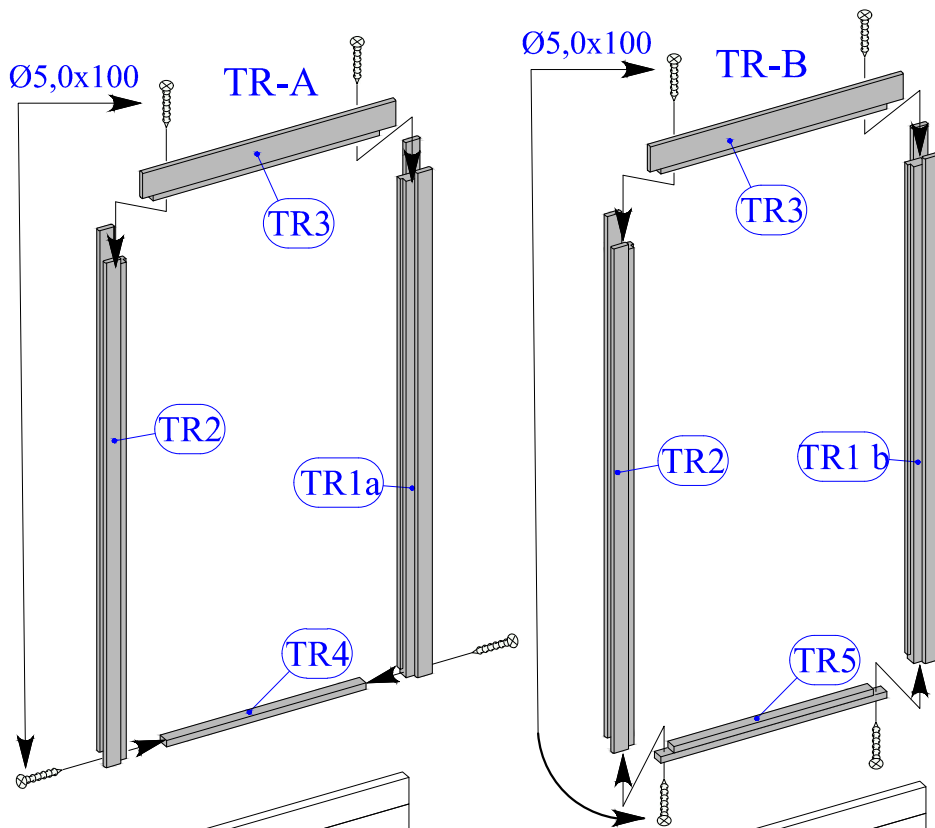

	Dim	Stck.
	Ø5.0 x 100	34
	Ø4.5 x 80	11
	Ø3.5 x 40	108
	Ø2.0 x 40	670
	Ø2.0 x 50	160
	6.3 x 80	2
	M6.0 x 80	3
	Ø6.0	8
	M6	3

Alle maßen ca +/- 3% / les dimensions des pièces peuvent évoluer +/- 3% / size tolerance +/- 3%

1

2

A=B=4050mm

5

6

7

8

9

Ø4.5 x 90 -17

Ø3.5 x 45 -69

Ø3.5 x 25 -36

-6

**1**

**2**

3

4