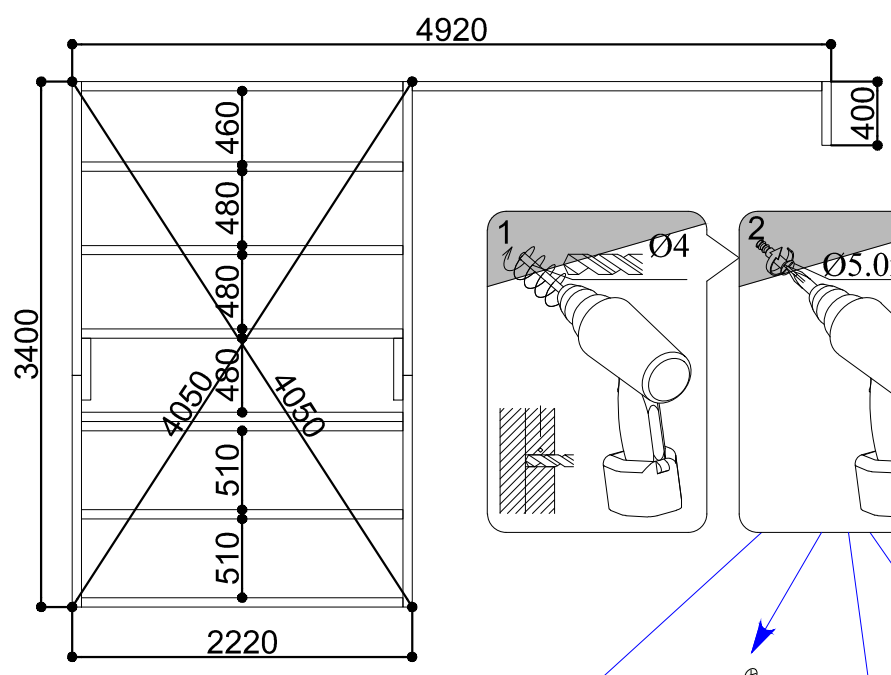

		23	5100	1	Mitte Brett Middle board	450061
		24	5300	2	Front / Zurück Brett Back, side board	451012
		25	3600	2	Seiten Brett Side board	450069
		25a	3600	1	Seiten Brett Side board	450062
		26	2400	8	Sparren Rafters	454004
		27	3024	2	Seiten Brett Side board	452013
		27a	3024	1	Seiten Brett Side board	452014
		28	5300	4	Sparren Rafters	454012
		29	5300	1	Mitte Brett Middle board	450052
		30	790	3	Seiten Brett Side board	452015
		30a	736	2	Seiten Brett Side board	452016
		30b	736	1	Seiten Brett Side board	452017
		31	1160	25 / 20	Dachholzer Roof board	284516
		32	2120	25 / 20	Dachholzer Roof board	284514
		33	3840	60 / 48	Dachholzer Roof board	284532

	Dim	Stck.
	Ø5.0 x 100	34
	Ø4.5 x 80	11
	Ø3.5 x 40	108
	Ø2.0 x 40	670
	Ø2.0 x 50	160
	6.3 x 80	2
	M6.0 x 80	3
	Ø6.0	8
	M6	3

Alle maßen ca +/- 3% / les dimensions des pièces peuvent évoluer +/- 3% / size tolerance +/- 3%

1

2

A=B=4050mm

5

6

7

8

9

Ø4.5 x 90 -17

Ø3.5 x 45 -69

Ø3.5 x 25 -36

-6

**1**

**2**

3

4