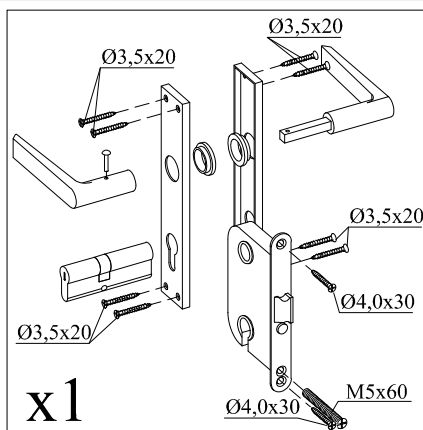

DE  
ENG

Dim.	Skizze/Sketch	Pos.	Länge/length (mm)	Stck. /Total	Name	Ref.
		①	2100	8	Fundamentbalken Foundation beam	283007
		②	1900	2		283112
		③	1500	2		283037
		④	2640	1		283085
		⑤	400	3		283084
		⑥	772	4	Zurück Brett Back board	450001
		⑦	5100	1	Front Brett	450046
		⑧	3600	32+1	Seiten Brett Side board	450013
		⑧a	3600	1	Seiten Brett Side board	450040
		⑨	533	17	Seiten Brett Side board	450021
		⑩	5100	24+1	Zurück Brett Back board	450048
		⑪	772	68	Front Brett	450002
		⑫	3600	1	Seiten Brett Side board	450015
		⑬	2270	1	Seiten Brett Side board	450016
		⑭	2120	1	Seiten Brett Side board	450017
		⑮	2120	1	Seiten Brett Side board	450018
		⑯	2270	1	Seiten Brett Side board	450019
		⑰	1070	1	Seiten Brett Side board	450006
		⑱	920	1	Seiten Brett Side board	450007
		⑲	920	1	Seiten Brett Side board	450008
		⑳	1070	1	Seiten Brett Side board	450009
		㉑	3600	1	Seiten Brett Side board	450020
	㉒	3600	1	Seiten Brett Side board	450041	

		23	5100	1	Mitte Brett Middle board	450061
		24	5300	2	Front / Zurück Brett Back, side board	451012
		25	3600	2	Seiten Brett Side board	450069
		25a	3600	1	Seiten Brett Side board	450062
		26	2400	8	Sparren Rafters	454004
		27	3024	2	Seiten Brett Side board	452013
		27a	3024	1	Seiten Brett Side board	452014
		28	5300	4	Sparren Rafters	454012
		29	5300	1	Mitte Brett Middle board	450052
		30	790	3	Seiten Brett Side board	452015
		30a	736	2	Seiten Brett Side board	452016
		30b	736	1	Seiten Brett Side board	452017
		31	1160	25 / 20	Dachholzer Roof board	284516
		32	2120	25 / 20	Dachholzer Roof board	284514
		33	3840	60 / 48	Dachholzer Roof board	284532

	Dim	Stck.
	Ø5.0 x 100	34
	Ø4.5 x 80	11
	Ø3.5 x 40	108
	Ø2.0 x 40	670
	Ø2.0 x 50	160
	6.3 x 80	2
	M6.0 x 80	3
	Ø6.0	8
	M6	3

Alle maßen ca +/- 3% / les dimensions des pièces peuvent évoluer +/- 3% / size tolerance +/- 3%

Ø4.5 x 90 -17

Ø3.5 x 45 -69

Ø3.5 x 25 -36

-6

**1**

**2**

3

4