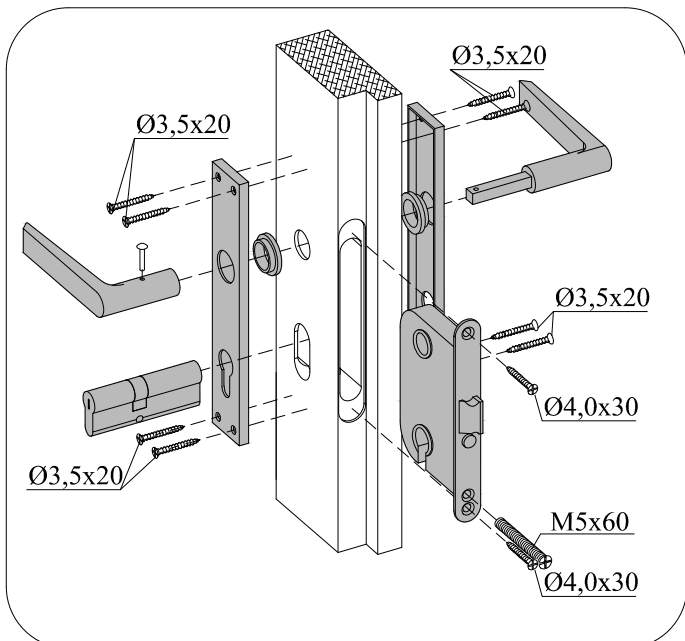

	Dim	Stck.
	Ø5.0 x 100	34
	Ø4.5 x 80	11
	Ø3.5 x 40	108
	Ø2.0 x 40	670
	Ø2.0 x 50	160
	6.3 x 80	2
	M6.0 x 80	3
	Ø6.0	8
	M6	3

Alle maßen ca +/- 3% / les dimensions des pièces peuvent évoluer +/- 3% / size tolerance +/- 3%

1

2

A=B=4050mm

5

6

7

8

9

Ø4.5 x 90 -17

Ø3.5 x 45 -69

Ø3.5 x 25 -36

-6

**1**

**2**

3

4