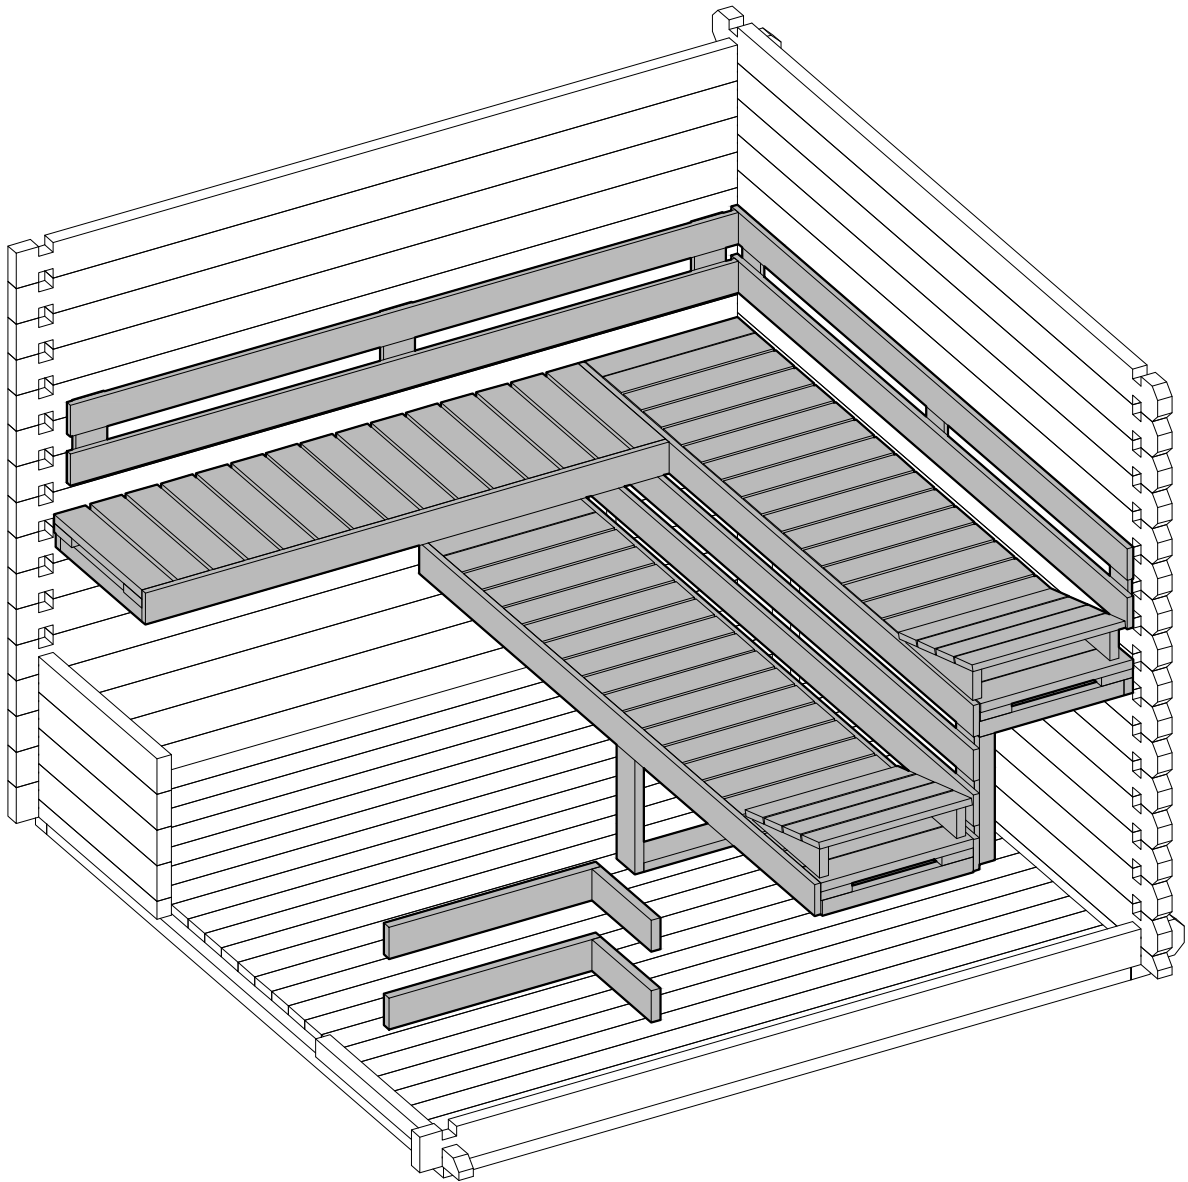

10

11

12

13

14

Dim.	Skizze/Sketch	Pos.	Länge/length (mm)	Stck. /Total	Name	Ref.
		①	2135 (1070x2)	1	Latten Lath	287107
		②	1500	1		287108
		③	575	2		287110
		④	440	1		287112
		⑤	397	2		287109
		⑥	600	2		287111
		⑦	600 x 2135	2	Bank Bench	287113
		⑧	475 x 1500	1	Bank Bench	287114
		⑨	516 x 2135	1	Bank Bench	287115
		⑩	430 x 590	1	Unterstützung Bench support	287116
		⑪	595	1	Stützbalken Support	287124
		⑫	2135	1	Abdeckbrett Cover board	287122
		⑬	1500	1	Abdeckbrett Cover board	287123
		⑭	250 x 2135	1	Rückseite brett Backrest	287118
		⑮	250 x 2097	1	Rückseite brett Backrest	287119
		⑯	300 x 475	2	Pad Pad	287117
		⑰	320	2	Rückseite brett Cover board	287120
		⑱	660	2	Rückseite brett Cover board	287121

Ø4.5 x 90 -17

Ø3.5 x 45 -69

Ø3.5 x 25 -36

-6

**1**

**2**

3

4