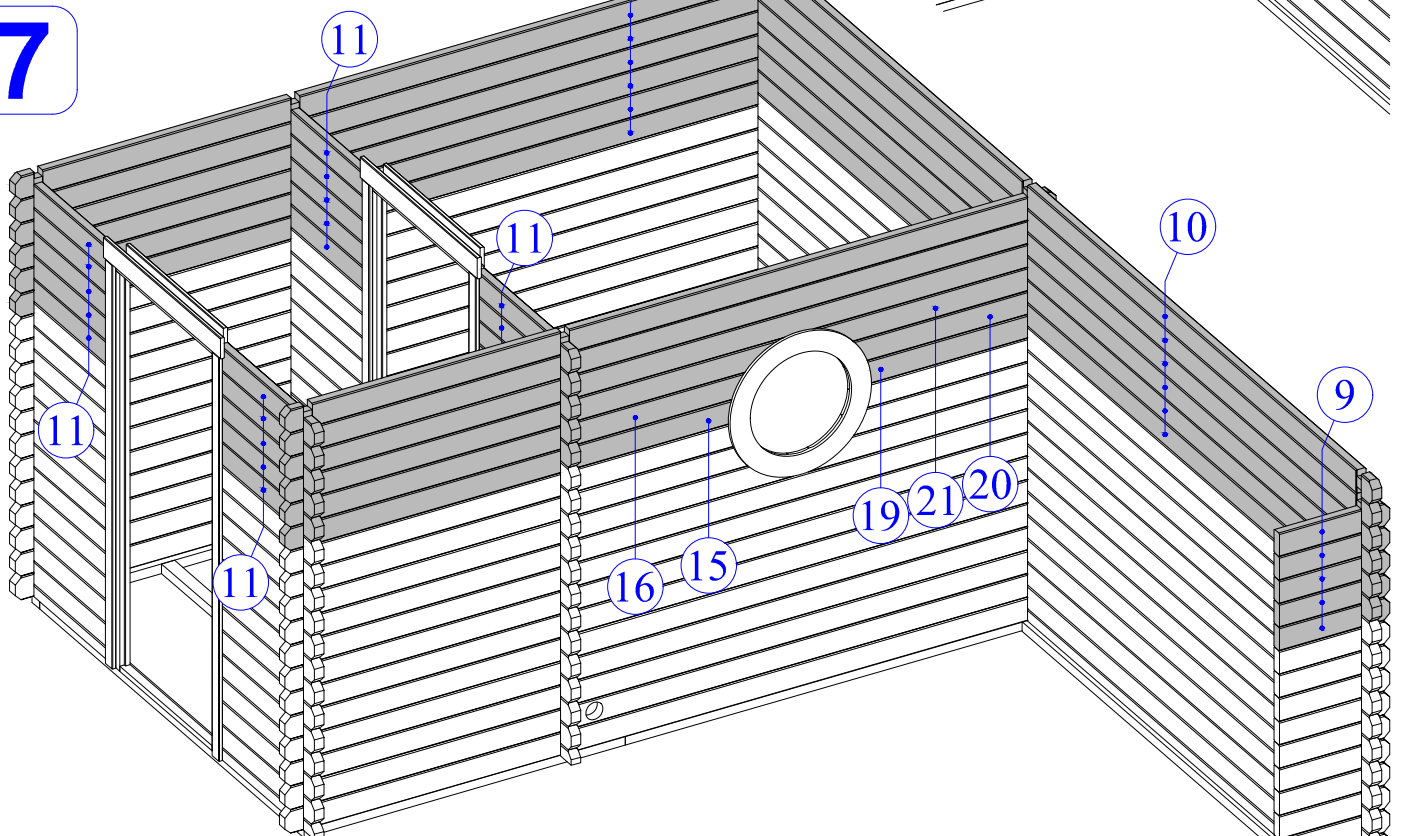

	Dim	Stck.
	Ø5.0 x 100	34
	Ø4.5 x 80	11
	Ø3.5 x 40	108
	Ø2.0 x 40	670
	Ø2.0 x 50	160
	6.3 x 80	2
	M6.0 x 80	3
	Ø6.0	8
	M6	3

Alle maßen ca +/- 3% / les dimensions des pièces peuvent évoluer +/- 3% / size tolerance +/- 3%

1

2

A=B=4050mm

5

6

7

8

9

10

11

12

13

14

Dim.	Skizze/Sketch	Pos.	Länge/length (mm)	Stck. /Total	Name	Ref.
		①	2135 (1070x2)	1	Latten Lath	287107
		②	1500	1		287108
		③	575	2		287110
		④	440	1		287112
		⑤	397	2		287109
		⑥	600	2		287111
		⑦	600 x 2135	2	Bank Bench	287113
		⑧	475 x 1500	1	Bank Bench	287114
		⑨	516 x 2135	1	Bank Bench	287115
		⑩	430 x 590	1	Unterstützung Bench support	287116
		⑪	595	1	Stützbalken Support	287124
		⑫	2135	1	Abdeckbrett Cover board	287122
		⑬	1500	1	Abdeckbrett Cover board	287123
		⑭	250 x 2135	1	Rückseite brett Backrest	287118
		⑮	250 x 2097	1	Rückseite brett Backrest	287119
		⑯	300 x 475	2	Pad Pad	287117
		⑰	320	2	Rückseite brett Cover board	287120
		⑱	660	2	Rückseite brett Cover board	287121

Ø4.5 x 90 -17

Ø3.5 x 45 -69

Ø3.5 x 25 -36

-6

**1**

**2**

3

4