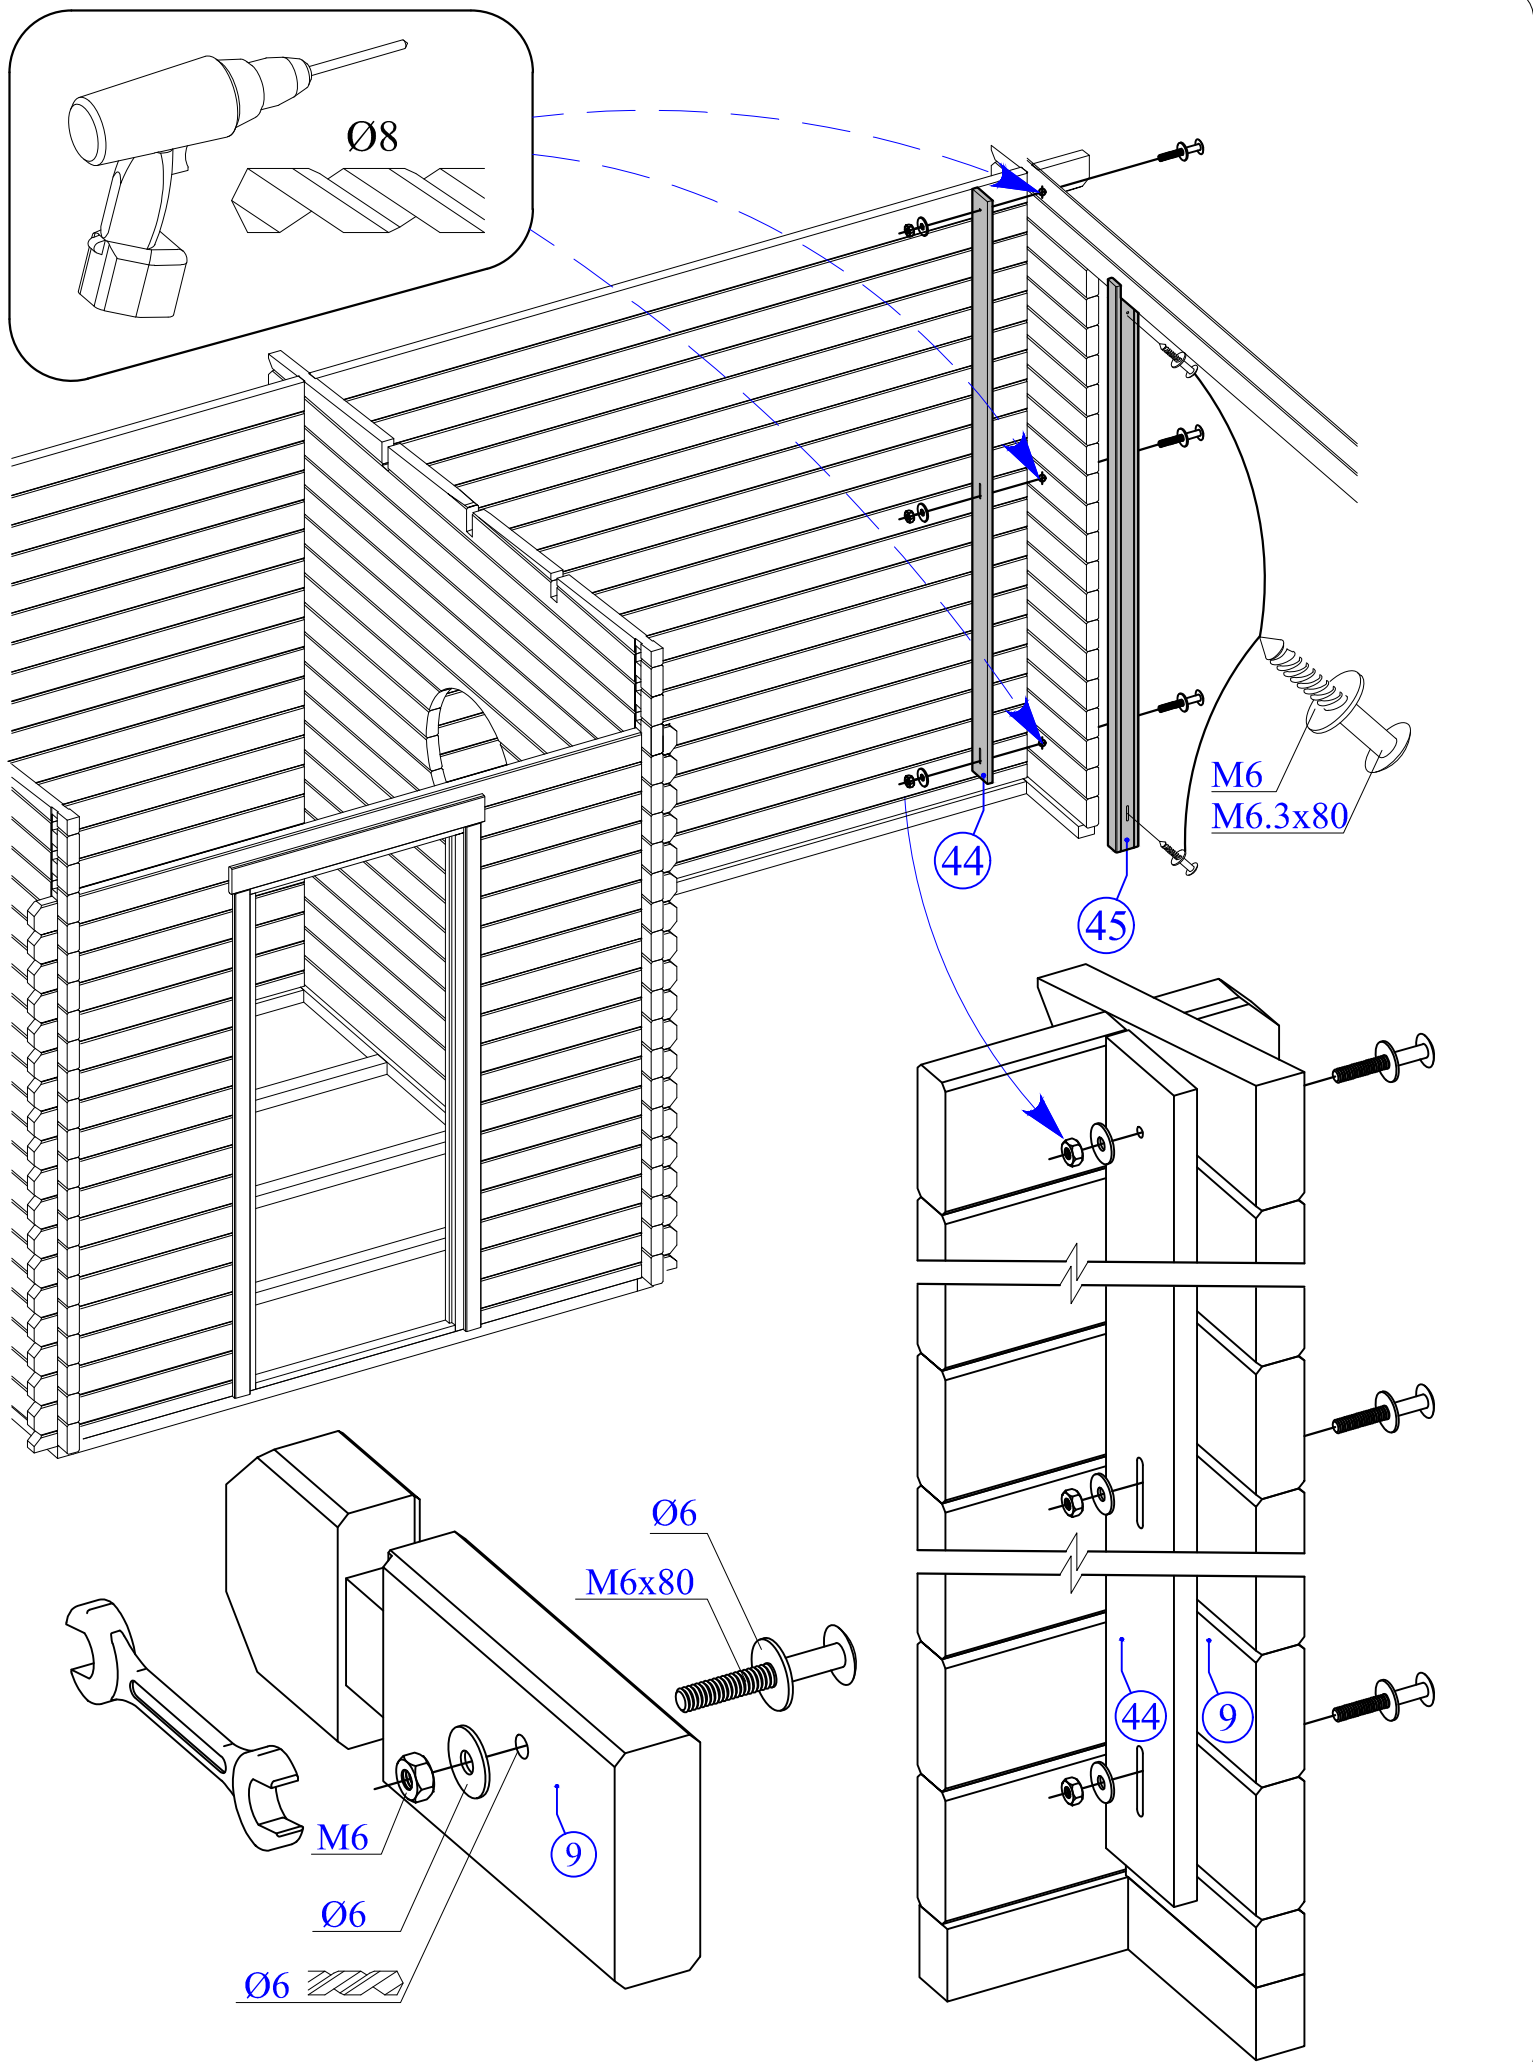

1

2

A=B=4050mm

5

6

7

8

9

10

11

12

13

14

Dim.	Skizze/Sketch	Pos.	Länge/length (mm)	Stck. /Total	Name	Ref.
		①	2135 (1070x2)	1	Latten Lath	287107
		②	1500	1		287108
		③	575	2		287110
		④	440	1		287112
		⑤	397	2		287109
		⑥	600	2		287111
		⑦	600 x 2135	2	Bank Bench	287113
		⑧	475 x 1500	1	Bank Bench	287114
		⑨	516 x 2135	1	Bank Bench	287115
		⑩	430 x 590	1	Unterstützung Bench support	287116
		⑪	595	1	Stützbalken Support	287124
		⑫	2135	1	Abdeckbrett Cover board	287122
		⑬	1500	1	Abdeckbrett Cover board	287123
		⑭	250 x 2135	1	Rückseite brett Backrest	287118
		⑮	250 x 2097	1	Rückseite brett Backrest	287119
		⑯	300 x 475	2	Pad Pad	287117
		⑰	320	2	Rückseite brett Cover board	287120
		⑱	660	2	Rückseite brett Cover board	287121

Ø4.5 x 90 -17

Ø3.5 x 45 -69

Ø3.5 x 25 -36

-6

**1**

**2**

3

4