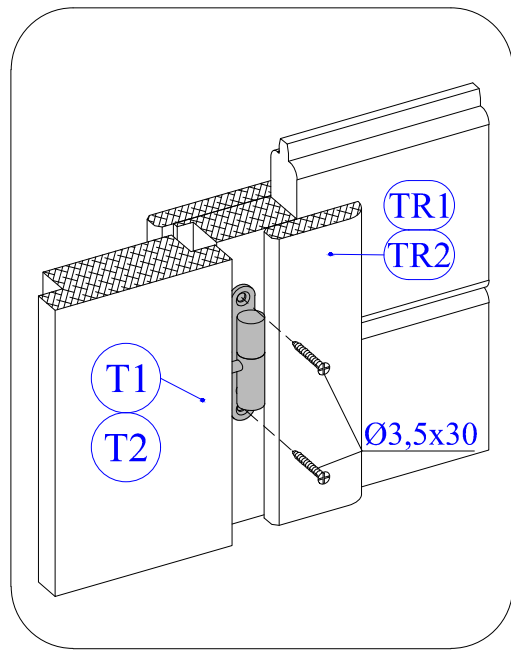

	Dim	Stck.
	Ø5.0 x 100	34
	Ø4.5 x 80	11
	Ø3.5 x 40	108
	Ø2.0 x 40	670
	Ø2.0 x 50	160
	6.3 x 80	2
	M6.0 x 80	3
	Ø6.0	8
	M6	3

Alle maßen ca +/- 3% / les dimensions des pièces peuvent évoluer +/- 3% / size tolerance +/- 3%

1

2

A=B=4050mm

5

6

7

8

9