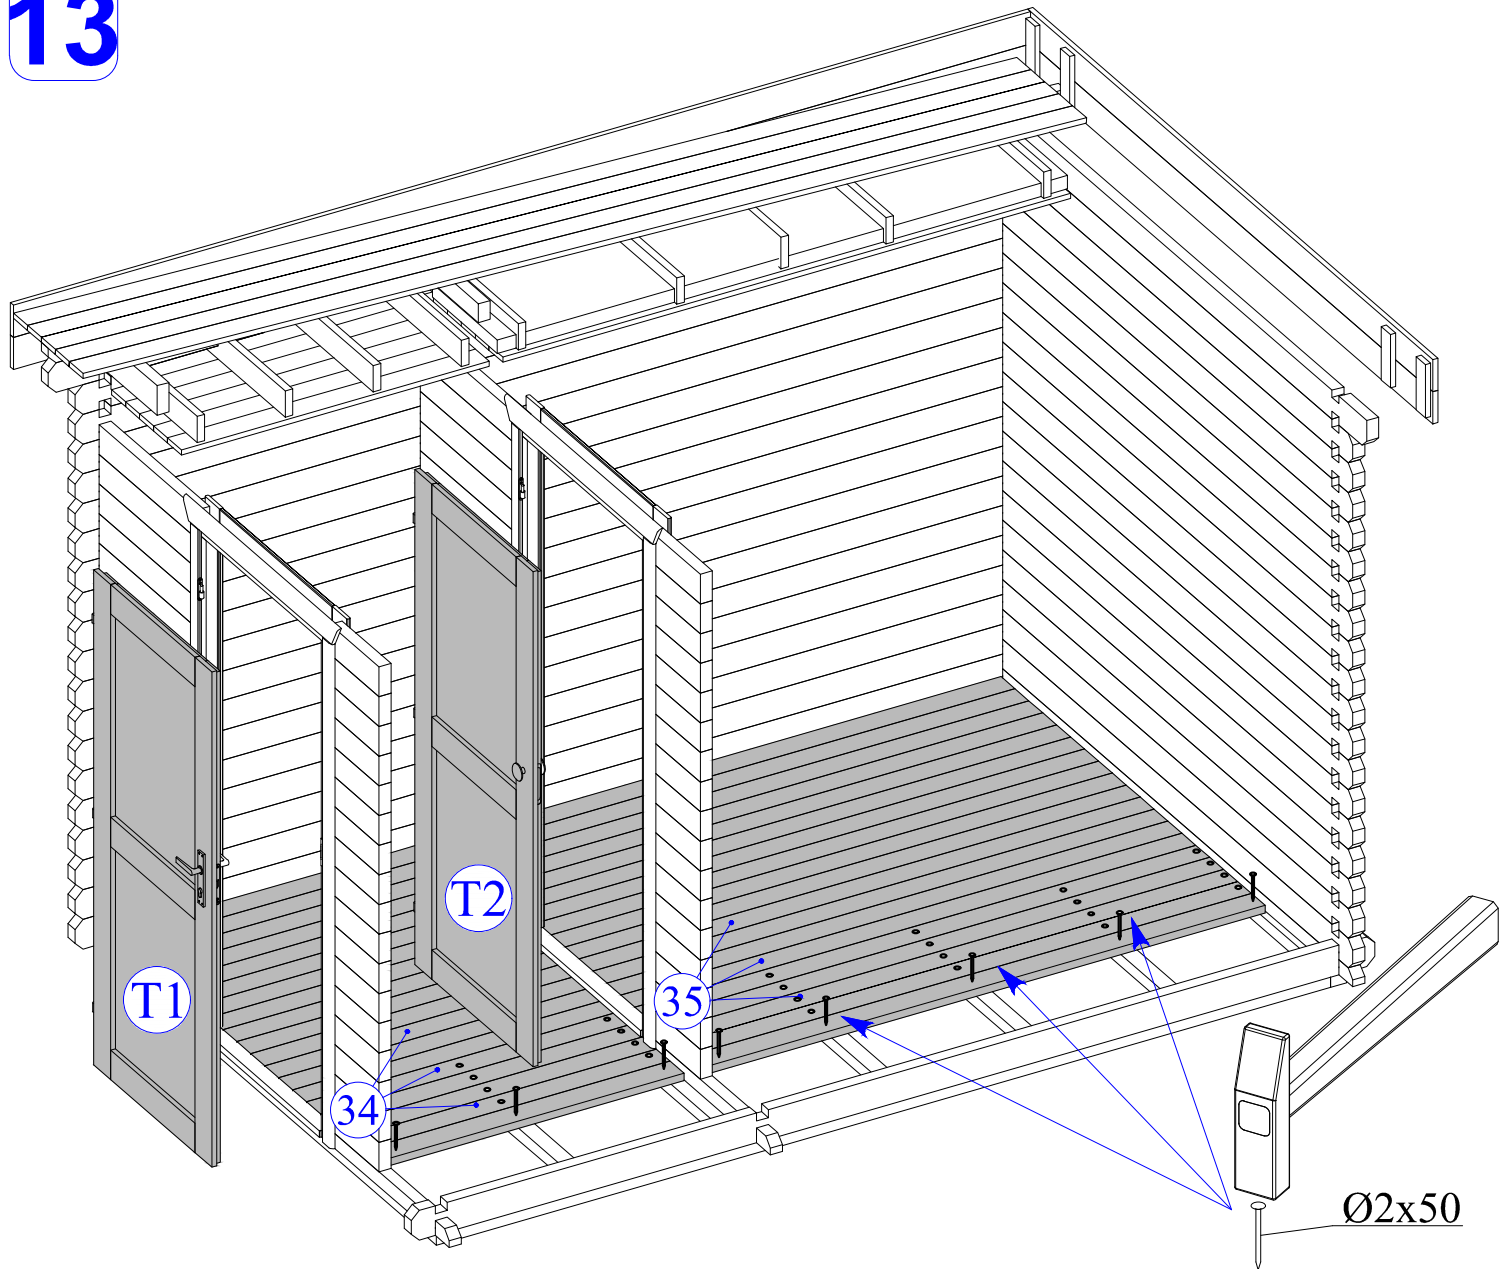

10

11

12

13

14

Dim.	Skizze/Sketch	Pos.	Länge/length (mm)	Stck. /Total	Name	Ref.
		①	2135 (1070x2)	1	Latten Lath	287107
		②	1500	1		287108
		③	575	2		287110
		④	440	1		287112
		⑤	397	2		287109
		⑥	600	2		287111
		⑦	600 x 2135	2	Bank Bench	287113
		⑧	475 x 1500	1	Bank Bench	287114
		⑨	516 x 2135	1	Bank Bench	287115
		⑩	430 x 590	1	Unterstützung Bench support	287116
		⑪	595	1	Stützbalken Support	287124
		⑫	2135	1	Abdeckbrett Cover board	287122
		⑬	1500	1	Abdeckbrett Cover board	287123
		⑭	250 x 2135	1	Rückseite brett Backrest	287118
		⑮	250 x 2097	1	Rückseite brett Backrest	287119
		⑯	300 x 475	2	Pad Pad	287117
		⑰	320	2	Rückseite brett Cover board	287120
		⑱	660	2	Rückseite brett Cover board	287121

Ø4.5 x 90 -17

Ø3.5 x 45 -69

Ø3.5 x 25 -36

-6

**1**

**2**

3

4