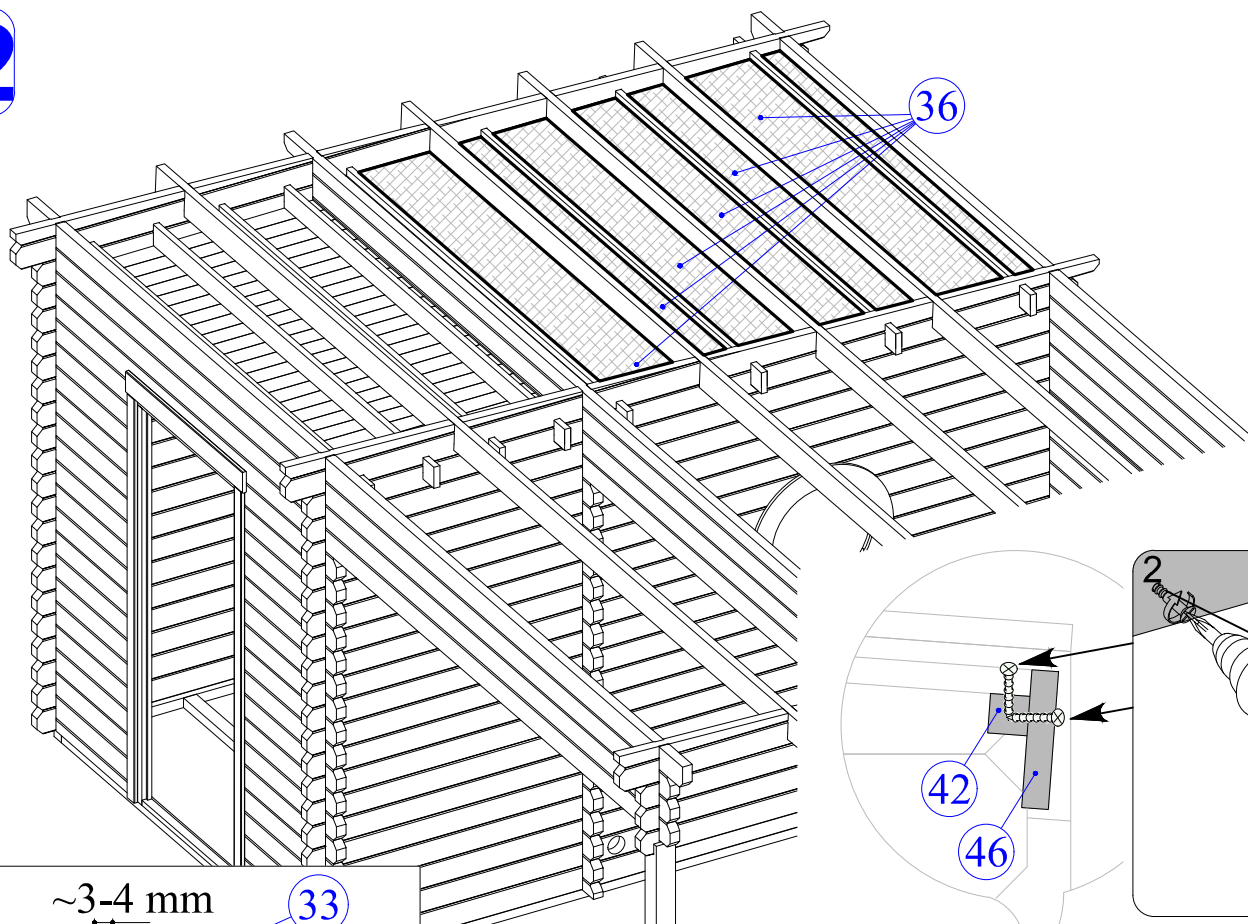

	Dim	Stck.
	Ø5.0 x 100	34
	Ø4.5 x 80	11
	Ø3.5 x 40	108
	Ø2.0 x 40	670
	Ø2.0 x 50	160
	6.3 x 80	2
	M6.0 x 80	3
	Ø6.0	8
	M6	3

Alle maßen ca +/- 3% / les dimensions des pièces peuvent évoluer +/- 3% / size tolerance +/- 3%

1

2

A=B=4050mm

5

6

7

8

9

10

11

12

13

14

Dim.	Skizze/Sketch	Pos.	Länge/length (mm)	Stck. /Total	Name	Ref.
		①	2135 (1070x2)	1	Latten Lath	287107
		②	1500	1		287108
		③	575	2		287110
		④	440	1		287112
		⑤	397	2		287109
		⑥	600	2		287111
		⑦	600 x 2135	2	Bank Bench	287113
		⑧	475 x 1500	1	Bank Bench	287114
		⑨	516 x 2135	1	Bank Bench	287115
		⑩	430 x 590	1	Unterstützung Bench support	287116
		⑪	595	1	Stützbalken Support	287124
		⑫	2135	1	Abdeckbrett Cover board	287122
		⑬	1500	1	Abdeckbrett Cover board	287123
		⑭	250 x 2135	1	Rückseite brett Backrest	287118
		⑮	250 x 2097	1	Rückseite brett Backrest	287119
		⑯	300 x 475	2	Pad Pad	287117
		⑰	320	2	Rückseite brett Cover board	287120
		⑱	660	2	Rückseite brett Cover board	287121

Ø4.5 x 90 -17

Ø3.5 x 45 -69

Ø3.5 x 25 -36

-6

**1**

**2**

3

4