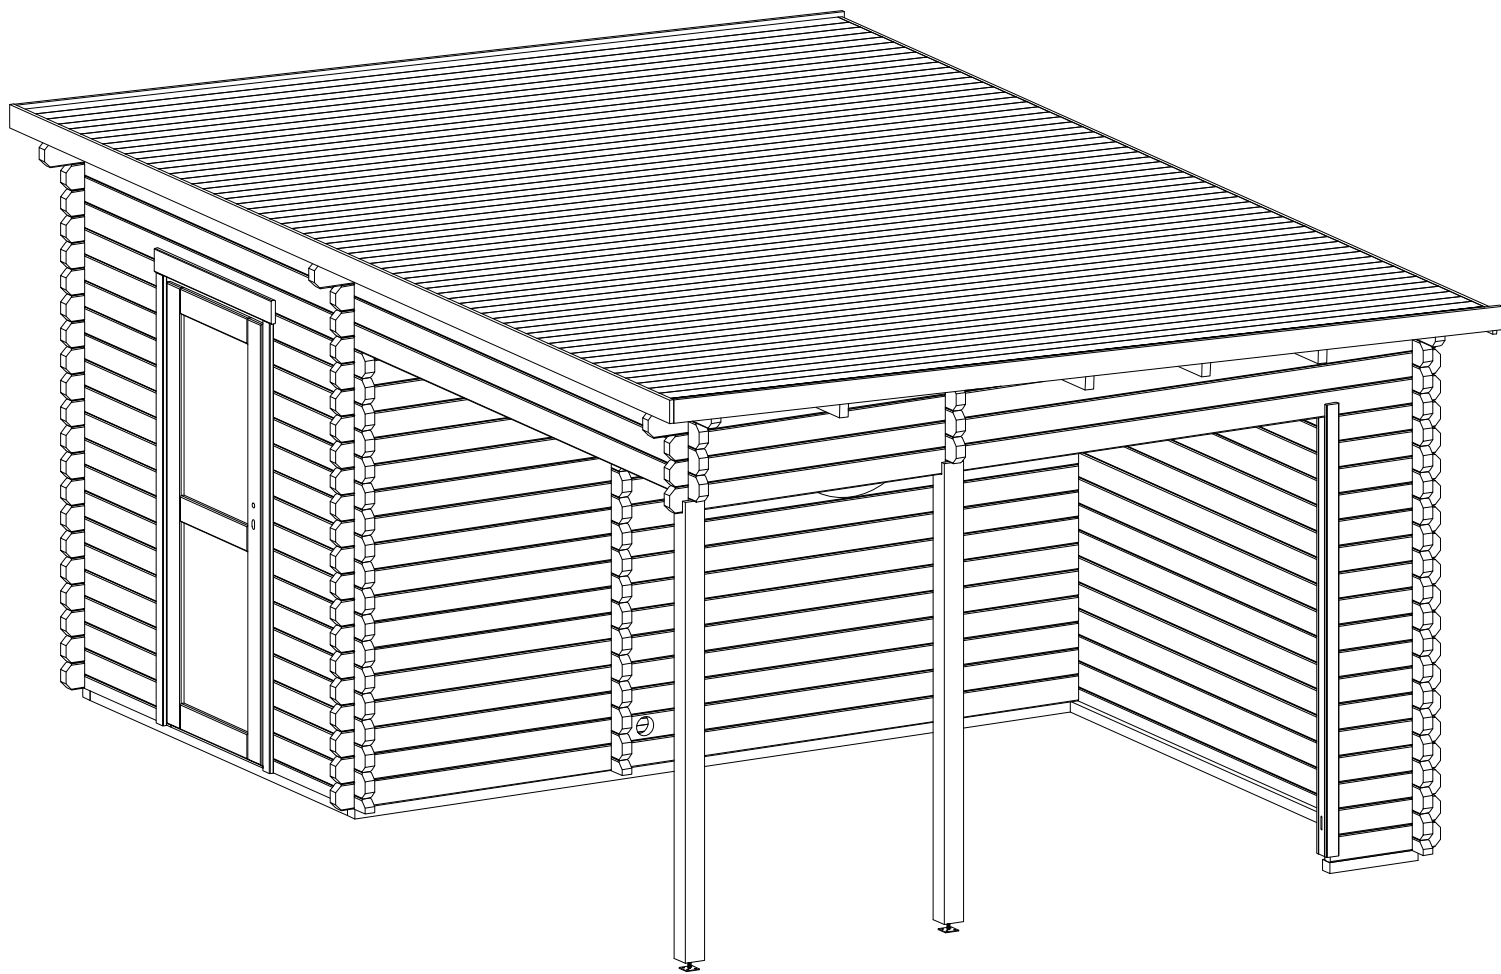

DE  
ENG

Dim.	Skizze/Sketch	Pos.	Länge/length (mm)	Stck. /Total	Name	Ref.
		①	2100	8	Fundamentbalken Foundation beam	283007
		②	1900	2		283112
		③	1500	2		283037
		④	2640	1		283085
		⑤	400	3		283084
		⑥	772	4	Zurück Brett Back board	450001
		⑦	5100	1	Front Brett	450046
		⑧	3600	32+1	Seiten Brett Side board	450013
		⑧a	3600	1	Seiten Brett Side board	450040
		⑨	533	17	Seiten Brett Side board	450021
		⑩	5100	24+1	Zurück Brett Back board	450048
		⑪	772	68	Front Brett	450002
		⑫	3600	1	Seiten Brett Side board	450015
		⑬	2270	1	Seiten Brett Side board	450016
		⑭	2120	1	Seiten Brett Side board	450017
		⑮	2120	1	Seiten Brett Side board	450018
		⑯	2270	1	Seiten Brett Side board	450019
		⑰	1070	1	Seiten Brett Side board	450006
		⑱	920	1	Seiten Brett Side board	450007
		⑲	920	1	Seiten Brett Side board	450008
		⑳	1070	1	Seiten Brett Side board	450009
		㉑	3600	1	Seiten Brett Side board	450020
	㉒	3600	1	Seiten Brett Side board	450041	

		23	5100	1	Mitte Brett Middle board	450061
		24	5300	2	Front / Zurück Brett Back, side board	451012
		25	3600	2	Seiten Brett Side board	450069
		25a	3600	1	Seiten Brett Side board	450062
		26	2400	8	Sparren Rafters	454004
		27	3024	2	Seiten Brett Side board	452013
		27a	3024	1	Seiten Brett Side board	452014
		28	5300	4	Sparren Rafters	454012
		29	5300	1	Mitte Brett Middle board	450052
		30	790	3	Seiten Brett Side board	452015
		30a	736	2	Seiten Brett Side board	452016
		30b	736	1	Seiten Brett Side board	452017
		31	1160	25 / 20	Dachholzer Roof board	284516
		32	2120	25 / 20	Dachholzer Roof board	284514
		33	3840	60 / 48	Dachholzer Roof board	284532