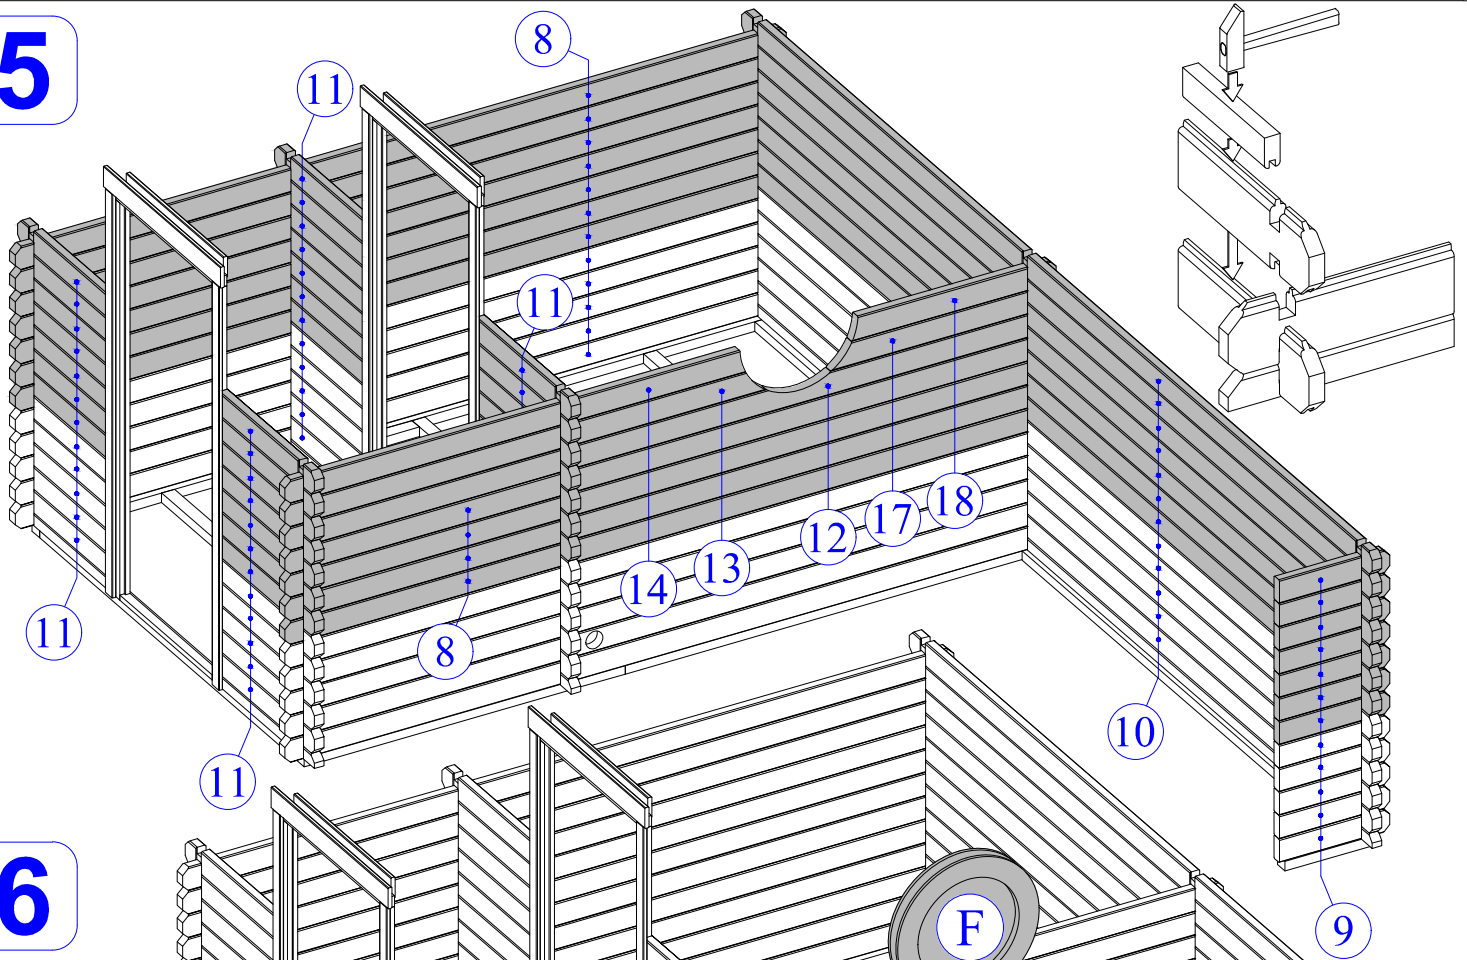

	Dim	Stck.
	Ø5.0 x 100	34
	Ø4.5 x 80	11
	Ø3.5 x 40	108
	Ø2.0 x 40	670
	Ø2.0 x 50	160
	6.3 x 80	2
	M6.0 x 80	3
	Ø6.0	8
	M6	3

Alle maßen ca +/- 3% / les dimensions des pièces peuvent évoluer +/- 3% / size tolerance +/- 3%

1

2

A=B=4050mm

5

6

7

8

9

10

11

12

13

14

Dim.	Skizze/Sketch	Pos.	Länge/length (mm)	Stck. /Total	Name	Ref.
		①	2135 (1070x2)	1	Latten Lath	287107
		②	1500	1		287108
		③	575	2		287110
		④	440	1		287112
		⑤	397	2		287109
		⑥	600	2		287111
		⑦	600 x 2135	2	Bank Bench	287113
		⑧	475 x 1500	1	Bank Bench	287114
		⑨	516 x 2135	1	Bank Bench	287115
		⑩	430 x 590	1	Unterstützung Bench support	287116
		⑪	595	1	Stützbalken Support	287124
		⑫	2135	1	Abdeckbrett Cover board	287122
		⑬	1500	1	Abdeckbrett Cover board	287123
		⑭	250 x 2135	1	Rückseite brett Backrest	287118
		⑮	250 x 2097	1	Rückseite brett Backrest	287119
		⑯	300 x 475	2	Pad Pad	287117
		⑰	320	2	Rückseite brett Cover board	287120
		⑱	660	2	Rückseite brett Cover board	287121

Ø4.5 x 90 -17

Ø3.5 x 45 -69

Ø3.5 x 25 -36

-6

**1**

**2**

3

4