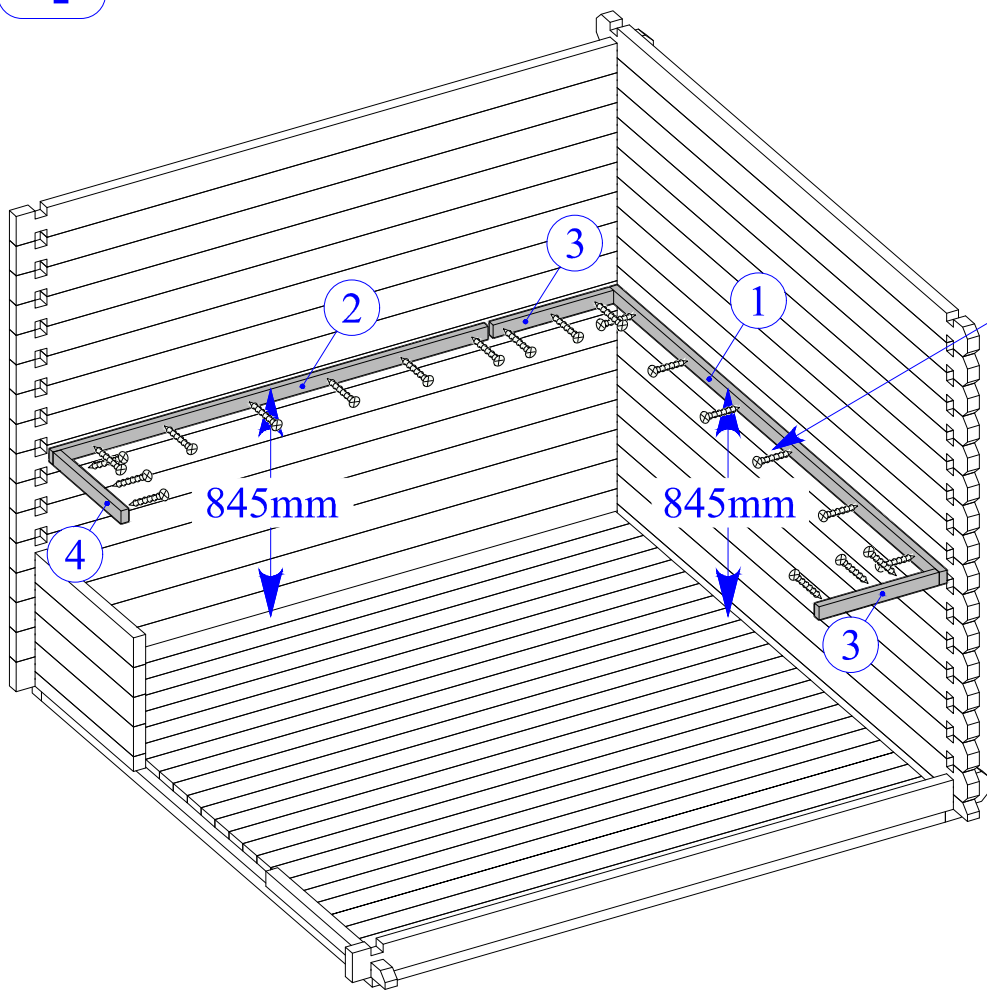

	Dim	Stck.
	Ø5.0 x 100	34
	Ø4.5 x 80	11
	Ø3.5 x 40	108
	Ø2.0 x 40	670
	Ø2.0 x 50	160
	6.3 x 80	2
	M6.0 x 80	3
	Ø6.0	8
	M6	3

Alle maßen ca +/- 3% / les dimensions des pièces peuvent évoluer +/- 3% / size tolerance +/- 3%

10

11

12

13

14

Dim.	Skizze/Sketch	Pos.	Länge/length (mm)	Stck. /Total	Name	Ref.
		①	2135 (1070x2)	1	Latten Lath	287107
		②	1500	1		287108
		③	575	2		287110
		④	440	1		287112
		⑤	397	2		287109
		⑥	600	2		287111
		⑦	600 x 2135	2	Bank Bench	287113
		⑧	475 x 1500	1	Bank Bench	287114
		⑨	516 x 2135	1	Bank Bench	287115
		⑩	430 x 590	1	Unterstützung Bench support	287116
		⑪	595	1	Stützbalken Support	287124
		⑫	2135	1	Abdeckbrett Cover board	287122
		⑬	1500	1	Abdeckbrett Cover board	287123
		⑭	250 x 2135	1	Rückseite brett Backrest	287118
		⑮	250 x 2097	1	Rückseite brett Backrest	287119
		⑯	300 x 475	2	Pad Pad	287117
		⑰	320	2	Rückseite brett Cover board	287120
		⑱	660	2	Rückseite brett Cover board	287121

Ø4.5 x 90 -17

Ø3.5 x 45 -69

Ø3.5 x 25 -36

-6

**1**

**2**

3

4