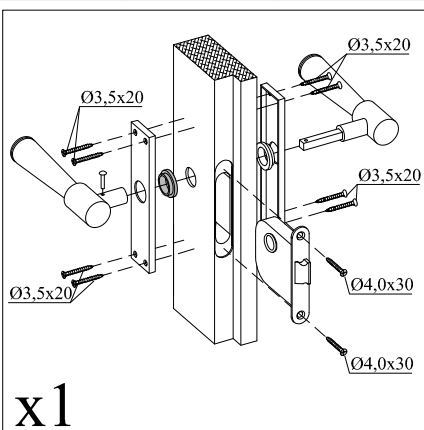

DE  
ENG

Dim.	Skizze/Sketch	Pos.	Länge/length (mm)	Stck. /Total	Name	Ref.
		①	2100	8	Fundamentbalken Foundation beam	283007
		②	1900	2		283112
		③	1500	2		283037
		④	2640	1		283085
		⑤	400	3		283084
		⑥	772	4	Zurück Brett Back board	450001
		⑦	5100	1	Front Brett	450046
		⑧	3600	32+1	Seiten Brett Side board	450013
		⑧a	3600	1	Seiten Brett Side board	450040
		⑨	533	17	Seiten Brett Side board	450021
		⑩	5100	24+1	Zurück Brett Back board	450048
		⑪	772	68	Front Brett	450002
		⑫	3600	1	Seiten Brett Side board	450015
		⑬	2270	1	Seiten Brett Side board	450016
		⑭	2120	1	Seiten Brett Side board	450017
		⑮	2120	1	Seiten Brett Side board	450018
		⑯	2270	1	Seiten Brett Side board	450019
		⑰	1070	1	Seiten Brett Side board	450006
		⑱	920	1	Seiten Brett Side board	450007
		⑲	920	1	Seiten Brett Side board	450008
		⑳	1070	1	Seiten Brett Side board	450009
		㉑	3600	1	Seiten Brett Side board	450020
	㉒	3600	1	Seiten Brett Side board	450041	

		23	5100	1	Mitte Brett Middle board	450061
		24	5300	2	Front / Zurück Brett Back, side board	451012
		25	3600	2	Seiten Brett Side board	450069
		25a	3600	1	Seiten Brett Side board	450062
		26	2400	8	Sparren Rafters	454004
		27	3024	2	Seiten Brett Side board	452013
		27a	3024	1	Seiten Brett Side board	452014
		28	5300	4	Sparren Rafters	454012
		29	5300	1	Mitte Brett Middle board	450052
		30	790	3	Seiten Brett Side board	452015
		30a	736	2	Seiten Brett Side board	452016
		30b	736	1	Seiten Brett Side board	452017
		31	1160	25 / 20	Dachholzer Roof board	284516
		32	2120	25 / 20	Dachholzer Roof board	284514
		33	3840	60 / 48	Dachholzer Roof board	284532

	Dim	Stck.
	Ø5.0 x 100	34
	Ø4.5 x 80	11
	Ø3.5 x 40	108
	Ø2.0 x 40	670
	Ø2.0 x 50	160
	6.3 x 80	2
	M6.0 x 80	3
	Ø6.0	8
	M6	3

Alle maßen ca +/- 3% / les dimensions des pièces peuvent évoluer +/- 3% / size tolerance +/- 3%

Ø4.5 x 90 -17

Ø3.5 x 45 -69

Ø3.5 x 25 -36

-6

**1**

**2**

3

4