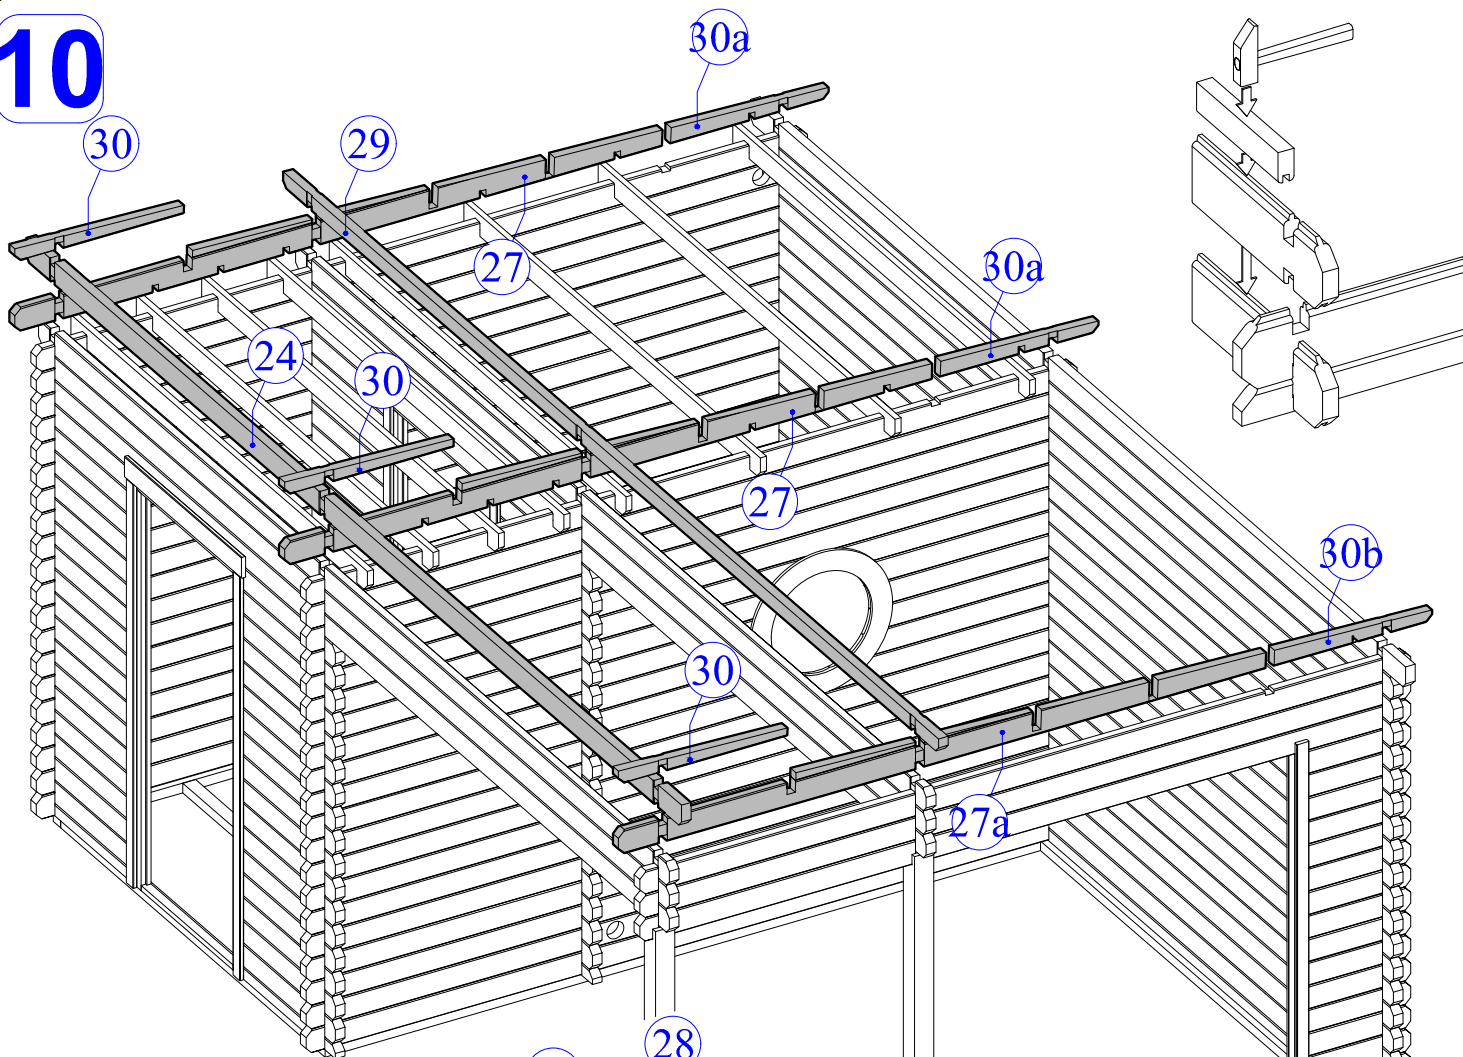

1

2

A=B=4050mm

5

6

7

8

9

10

11

12

13

14

Dim.	Skizze/Sketch	Pos.	Länge/length (mm)	Stck. /Total	Name	Ref.
		①	2135 (1070x2)	1	Latten Lath	287107
		②	1500	1		287108
		③	575	2		287110
		④	440	1		287112
		⑤	397	2		287109
		⑥	600	2		287111
		⑦	600 x 2135	2	Bank Bench	287113
		⑧	475 x 1500	1	Bank Bench	287114
		⑨	516 x 2135	1	Bank Bench	287115
		⑩	430 x 590	1	Unterstützung Bench support	287116
		⑪	595	1	Stützbalken Support	287124
		⑫	2135	1	Abdeckbrett Cover board	287122
		⑬	1500	1	Abdeckbrett Cover board	287123
		⑭	250 x 2135	1	Rückseite brett Backrest	287118
		⑮	250 x 2097	1	Rückseite brett Backrest	287119
		⑯	300 x 475	2	Pad Pad	287117
		⑰	320	2	Rückseite brett Cover board	287120
		⑱	660	2	Rückseite brett Cover board	287121

Ø4.5 x 90 -17

Ø3.5 x 45 -69

Ø3.5 x 25 -36

-6

**1**

**2**

3

4