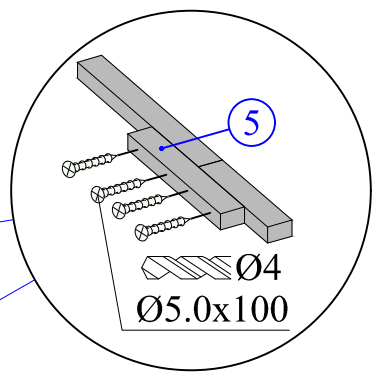

		23	5100	1	Mitte Brett Middle board	450061
		24	5300	2	Front / Zurück Brett Back, side board	451012
		25	3600	2	Seiten Brett Side board	450069
		25a	3600	1	Seiten Brett Side board	450062
		26	2400	8	Sparren Rafters	454004
		27	3024	2	Seiten Brett Side board	452013
		27a	3024	1	Seiten Brett Side board	452014
		28	5300	4	Sparren Rafters	454012
		29	5300	1	Mitte Brett Middle board	450052
		30	790	3	Seiten Brett Side board	452015
		30a	736	2	Seiten Brett Side board	452016
		30b	736	1	Seiten Brett Side board	452017
		31	1160	25 / 20	Dachholzer Roof board	284516
		32	2120	25 / 20	Dachholzer Roof board	284514
		33	3840	60 / 48	Dachholzer Roof board	284532

	Dim	Stck.
	Ø5.0 x 100	34
	Ø4.5 x 80	11
	Ø3.5 x 40	108
	Ø2.0 x 40	670
	Ø2.0 x 50	160
	6.3 x 80	2
	M6.0 x 80	3
	Ø6.0	8
	M6	3

Alle maßen ca +/- 3% / les dimensions des pièces peuvent évoluer +/- 3% / size tolerance +/- 3%

1

2

A=B=4050mm

5

6

7

8

9

Ø4.5 x 90 -17

Ø3.5 x 45 -69

Ø3.5 x 25 -36

-6

**1**

**2**

3

4