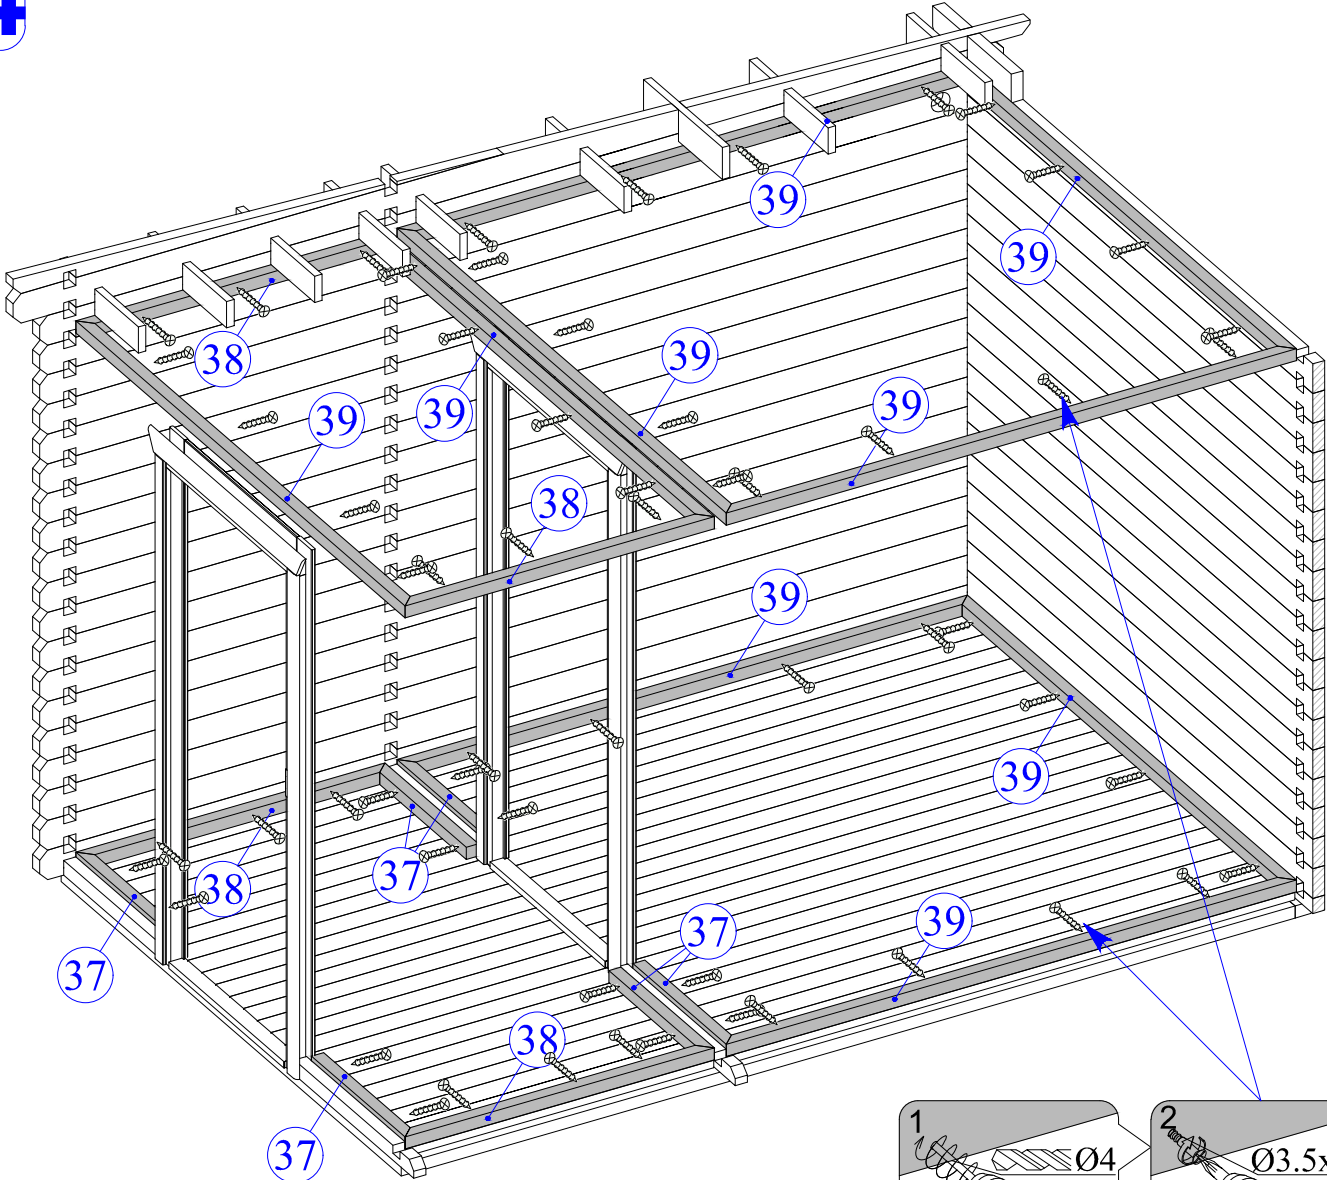

10

11

12

13

14

Dim.	Skizze/Sketch	Pos.	Länge/length (mm)	Stck. /Total	Name	Ref.
		①	2135 (1070x2)	1	Latten Lath	287107
		②	1500	1		287108
		③	575	2		287110
		④	440	1		287112
		⑤	397	2		287109
		⑥	600	2		287111
		⑦	600 x 2135	2	Bank Bench	287113
		⑧	475 x 1500	1	Bank Bench	287114
		⑨	516 x 2135	1	Bank Bench	287115
		⑩	430 x 590	1	Unterstützung Bench support	287116
		⑪	595	1	Stützbalken Support	287124
		⑫	2135	1	Abdeckbrett Cover board	287122
		⑬	1500	1	Abdeckbrett Cover board	287123
		⑭	250 x 2135	1	Rückseite brett Backrest	287118
		⑮	250 x 2097	1	Rückseite brett Backrest	287119
		⑯	300 x 475	2	Pad Pad	287117
		⑰	320	2	Rückseite brett Cover board	287120
		⑱	660	2	Rückseite brett Cover board	287121

Ø4.5 x 90 -17

Ø3.5 x 45 -69

Ø3.5 x 25 -36

-6

**1**

**2**

3

4