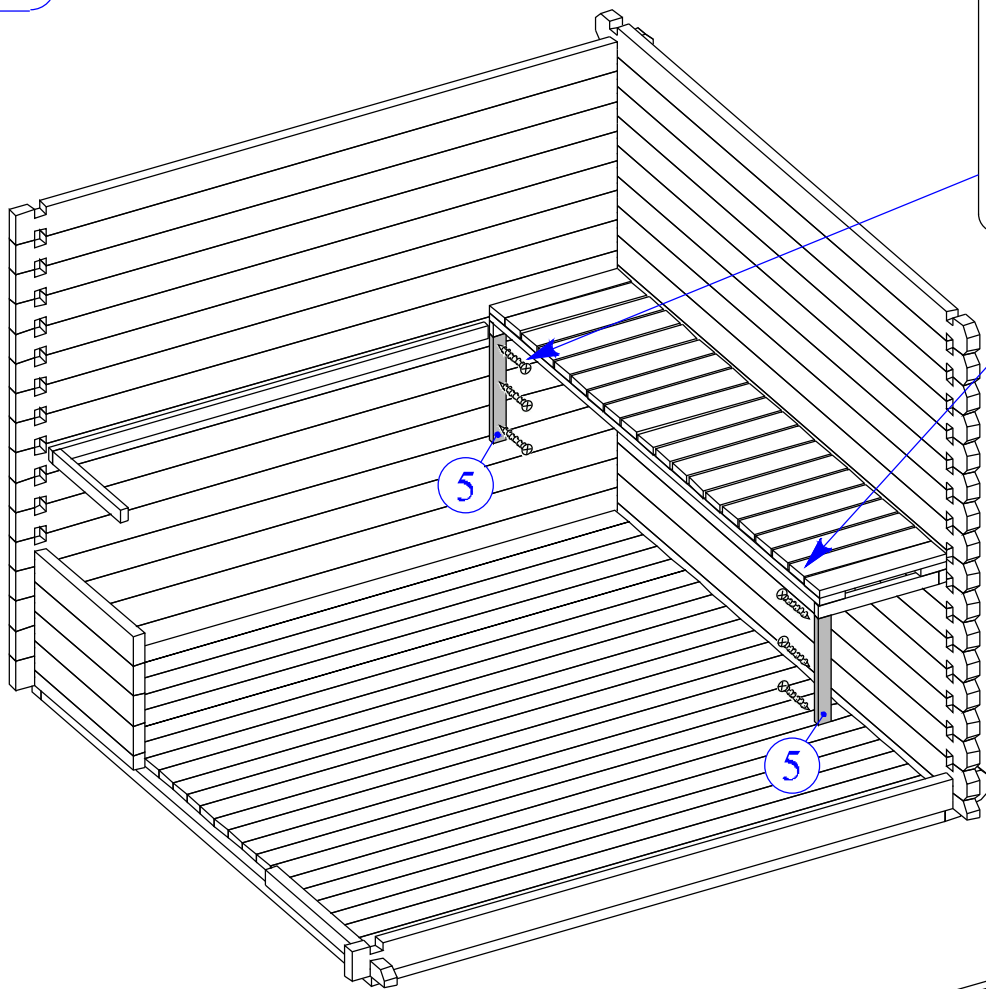

12

13

Dim.	Skizze	Pos.	Länge (mm)	Stck.	Name	Ref.
		①	2135 (1070x2)	1	Latten	287107
		②	1500	1		287108
		③	575	2		287110
		④	440	1		287112
		⑤	397	2		287109
		⑥	600	2		287111
		⑦	600 x 2135	2	Bank	287113
		⑧	475 x 1500	1	Bank	287114
		⑨	516 x 2135	1	Bank	287115
		⑩	430 x 590	1	Unterstützung	287116
		⑪	595	1	Stützbalken	287124
		⑫	2135	1	Abdeckbrett	287122
		⑬	1500	1	Abdeckbrett	287123
		⑭	250 x 2135	1	Rückseite brett	287118
		⑮	250 x 2135	1	Rückseite brett	287119
		⑯	390 x 475	2	Pad	287117
		⑰	320	2	Rückseite brett	287120
		⑱	660	2	Rückseite brett	287121

Ø4.5 x 90 -17

Ø3.5 x 45 -69

Ø3.5 x 25 -36

-6

**1**

**2**

**3**

**4**