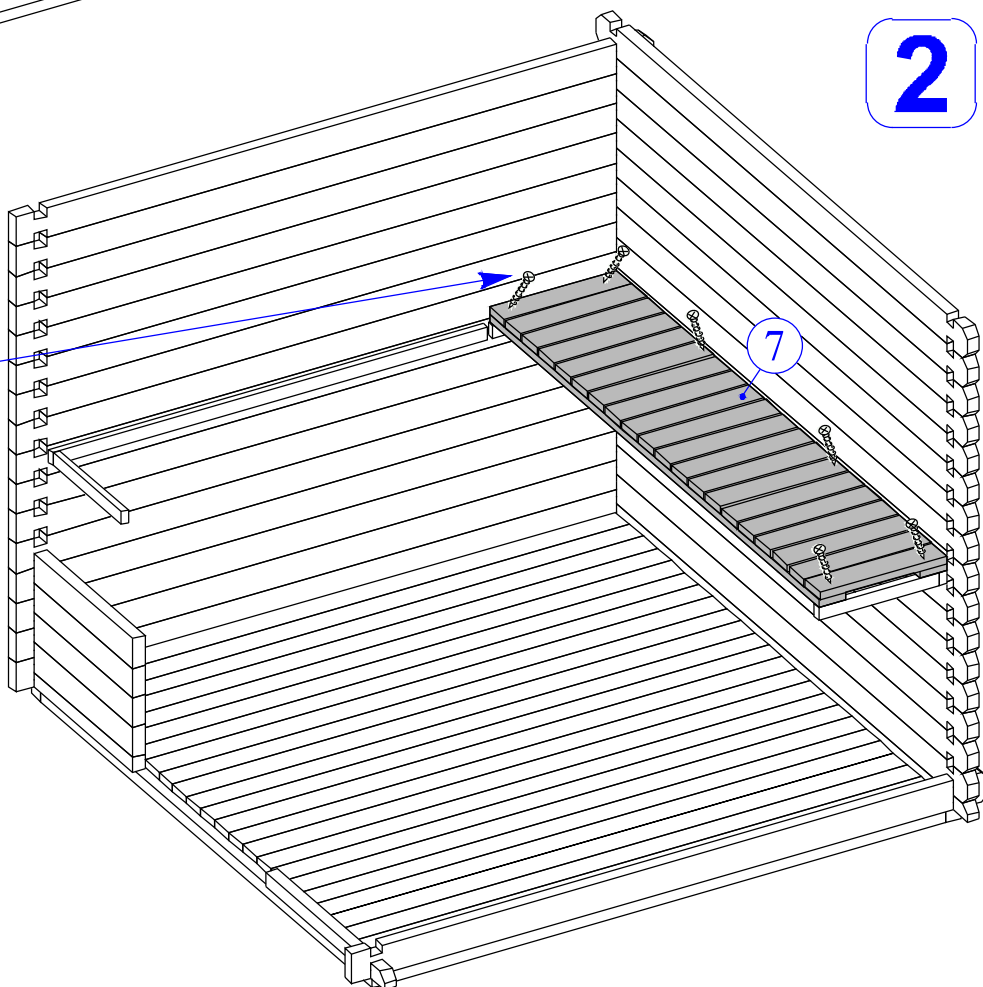

12

13

Dim.	Skizze	Pos.	Länge (mm)	Stck.	Name	Ref.
		①	2135 (1070x2)	1	Latten	287107
		②	1500	1		287108
		③	575	2		287110
		④	440	1		287112
		⑤	397	2		287109
		⑥	600	2		287111
		⑦	600 x 2135	2	Bank	287113
		⑧	475 x 1500	1	Bank	287114
		⑨	516 x 2135	1	Bank	287115
		⑩	430 x 590	1	Unterstützung	287116
		⑪	595	1	Stützbalken	287124
		⑫	2135	1	Abdeckbrett	287122
		⑬	1500	1	Abdeckbrett	287123
		⑭	250 x 2135	1	Rückseite brett	287118
		⑮	250 x 2135	1	Rückseite brett	287119
		⑯	390 x 475	2	Pad	287117
		⑰	320	2	Rückseite brett	287120
		⑱	660	2	Rückseite brett	287121

Ø4.5 x 90 -17

Ø3.5 x 45 -69

Ø3.5 x 25 -36

-6

**1**

**2**

**3**

**4**