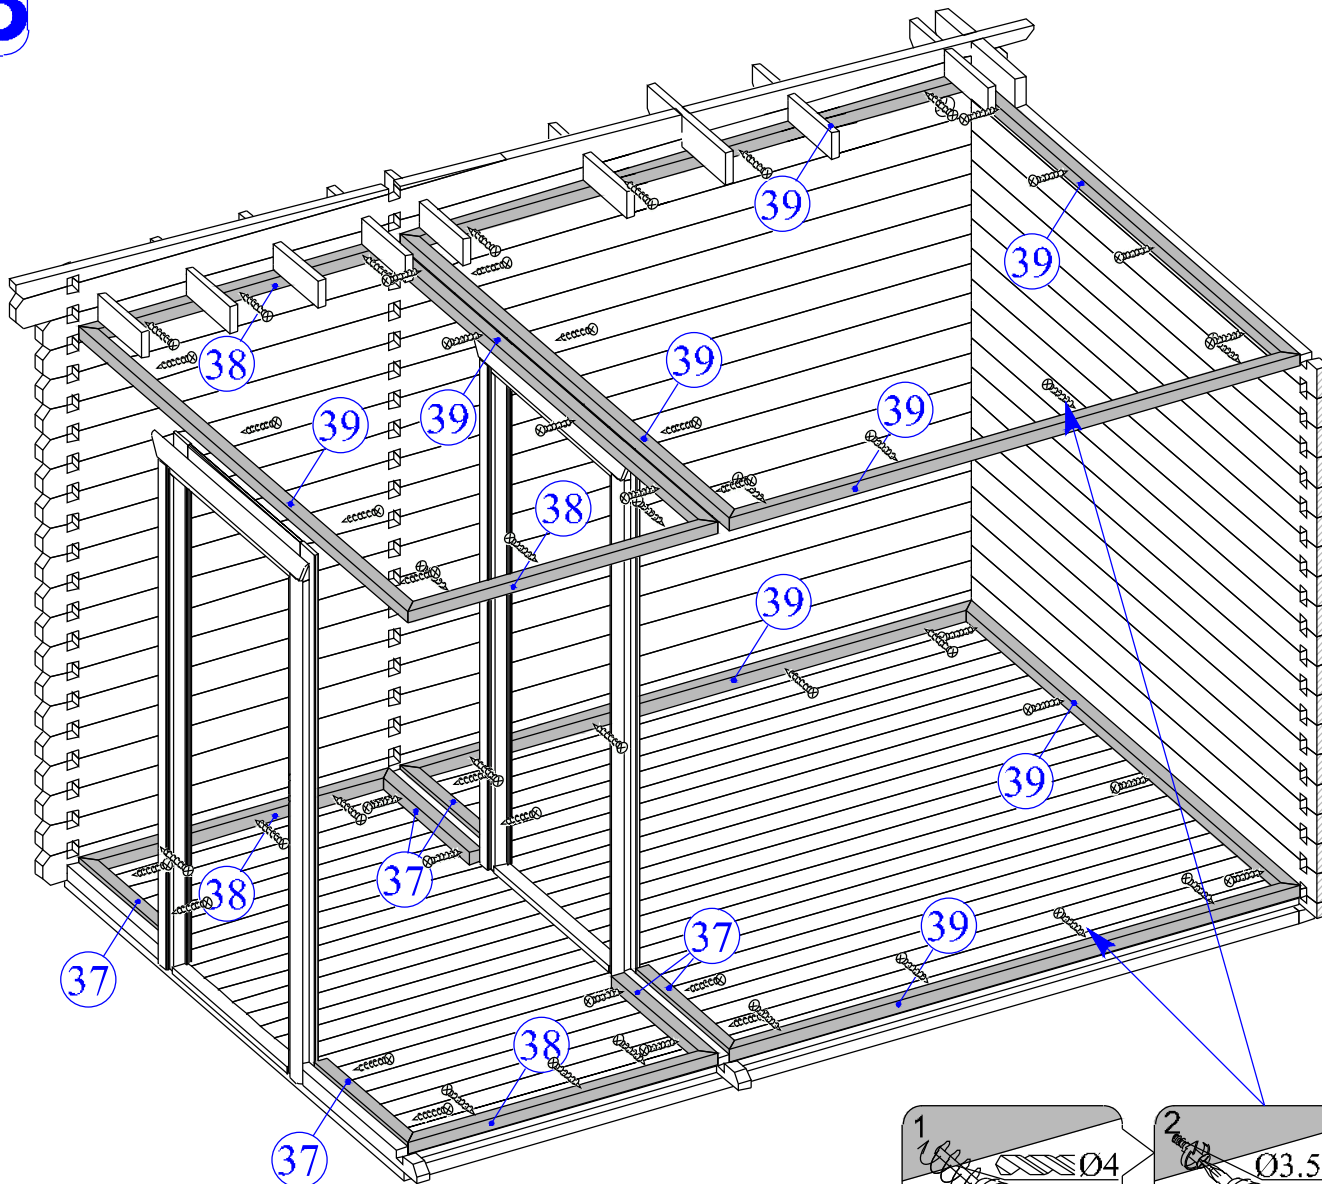

12

13

Dim.	Skizze	Pos.	Länge (mm)	Stck.	Name	Ref.
		①	2135 (1070x2)	1	Latten	287107
		②	1500	1		287108
		③	575	2		287110
		④	440	1		287112
		⑤	397	2		287109
		⑥	600	2		287111
		⑦	600 x 2135	2	Bank	287113
		⑧	475 x 1500	1	Bank	287114
		⑨	516 x 2135	1	Bank	287115
		⑩	430 x 590	1	Unterstützung	287116
		⑪	595	1	Stützbalken	287124
		⑫	2135	1	Abdeckbrett	287122
		⑬	1500	1	Abdeckbrett	287123
		⑭	250 x 2135	1	Rückseite brett	287118
		⑮	250 x 2135	1	Rückseite brett	287119
		⑯	390 x 475	2	Pad	287117
		⑰	320	2	Rückseite brett	287120
		⑱	660	2	Rückseite brett	287121

Ø4.5 x 90 -17

Ø3.5 x 45 -69

Ø3.5 x 25 -36

-6

**1**

**2**

**3**

**4**