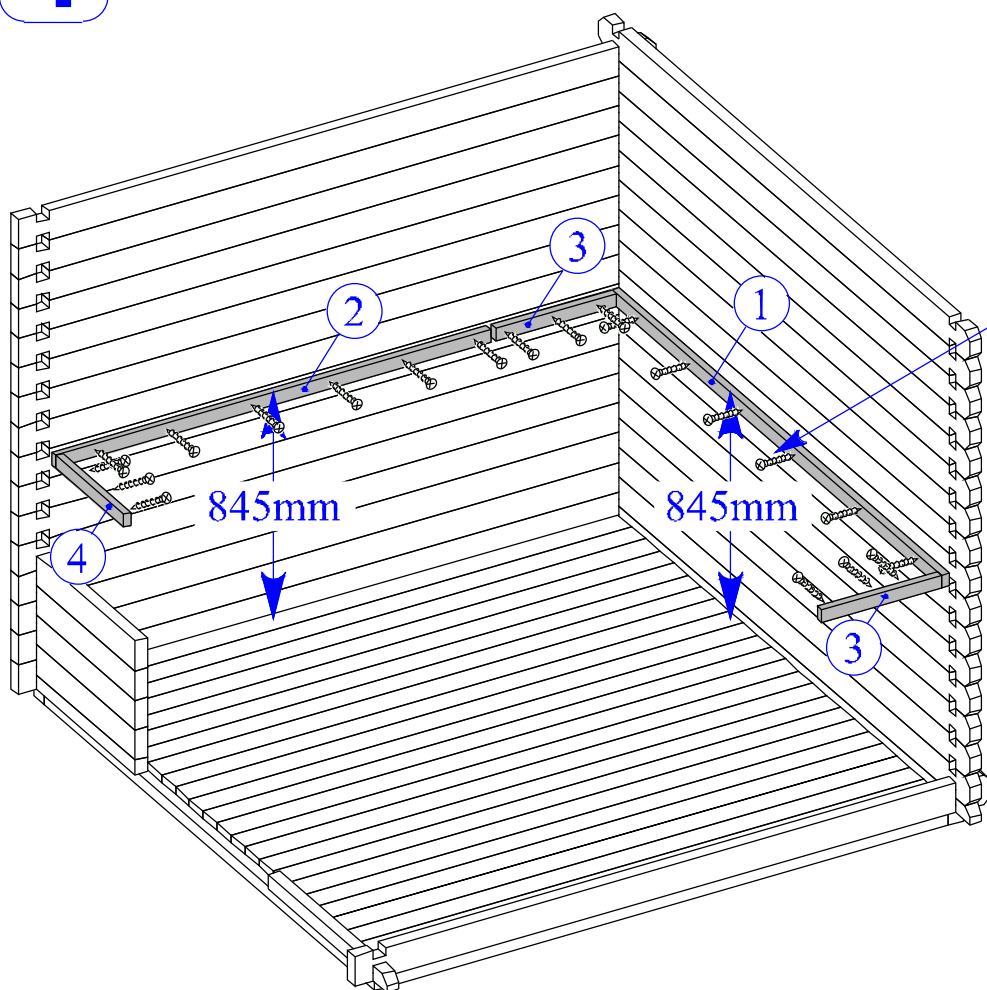

12

13

Dim.	Skizze	Pos.	Länge (mm)	Stck.	Name	Ref.
		①	2135 (1070x2)	1	Latten	287107
		②	1500	1		287108
		③	575	2		287110
		④	440	1		287112
		⑤	397	2		287109
		⑥	600	2		287111
		⑦	600 x 2135	2	Bank	287113
		⑧	475 x 1500	1	Bank	287114
		⑨	516 x 2135	1	Bank	287115
		⑩	430 x 590	1	Unterstützung	287116
		⑪	595	1	Stützbalken	287124
		⑫	2135	1	Abdeckbrett	287122
		⑬	1500	1	Abdeckbrett	287123
		⑭	250 x 2135	1	Rückseite brett	287118
		⑮	250 x 2135	1	Rückseite brett	287119
		⑯	390 x 475	2	Pad	287117
		⑰	320	2	Rückseite brett	287120
		⑱	660	2	Rückseite brett	287121

Ø4.5 x 90 -17

Ø3.5 x 45 -69

Ø3.5 x 25 -36

-6

**1**

**2**

**3**

**4**