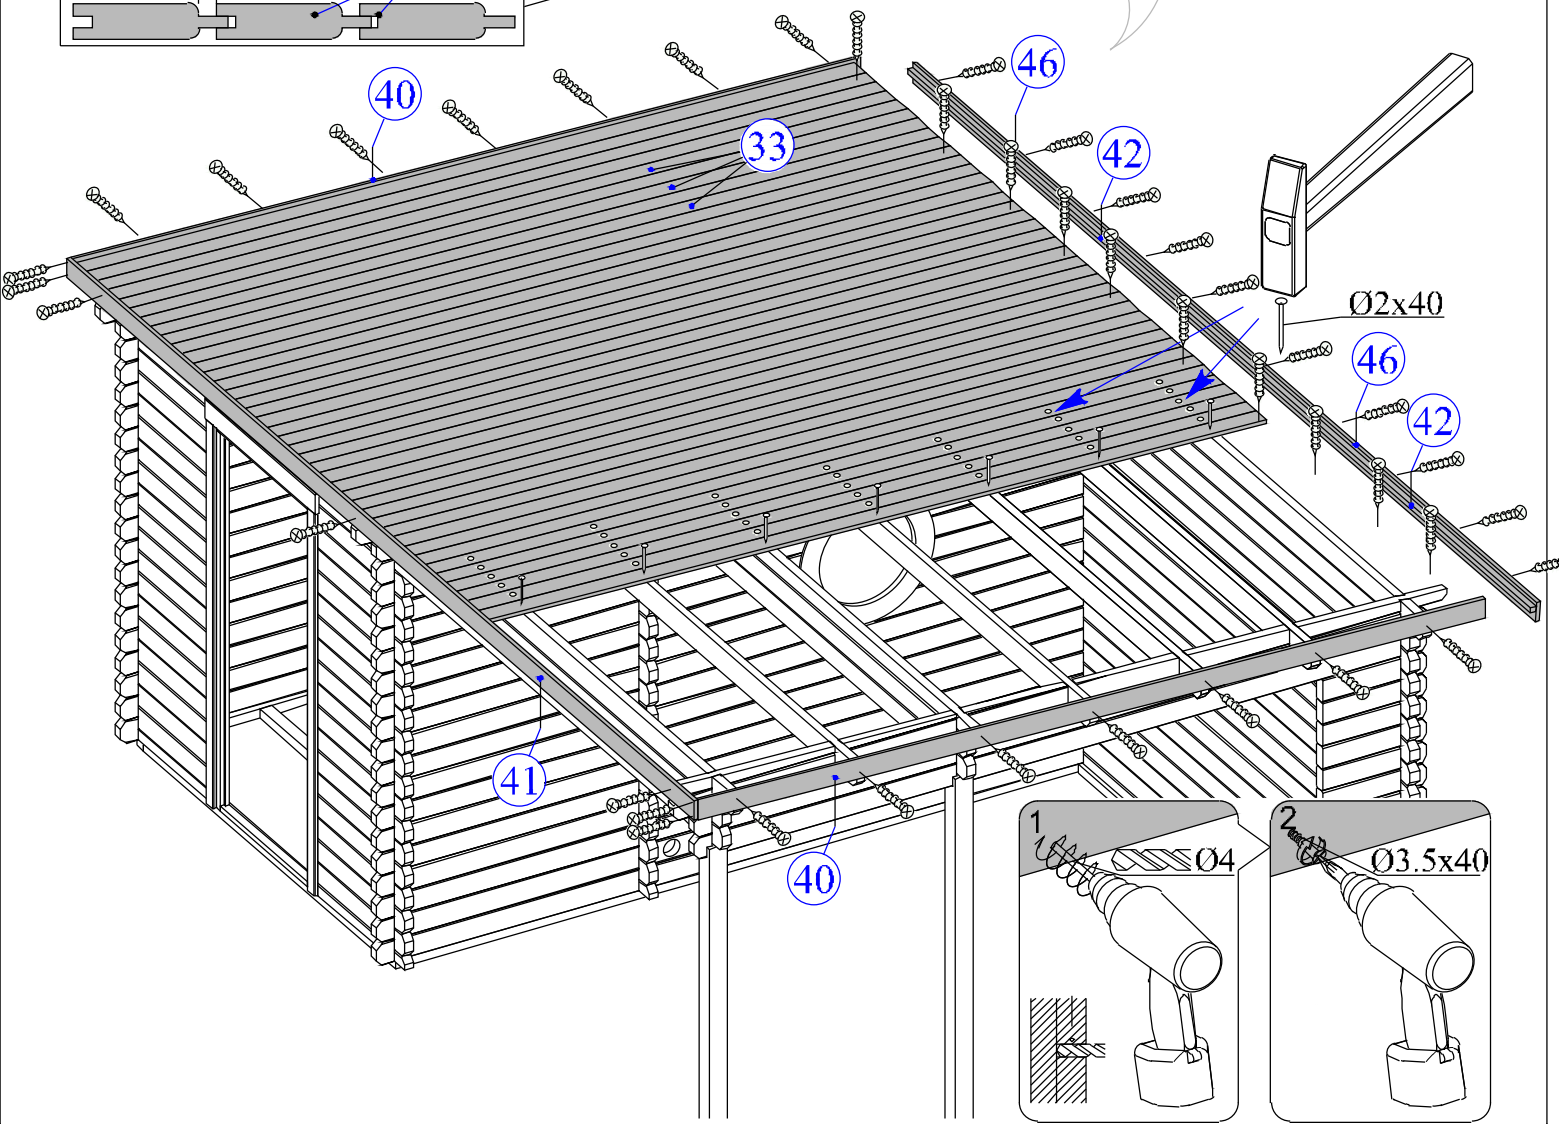

12

13

Dim.	Skizze	Pos.	Länge (mm)	Stck.	Name	Ref.
		①	2135 (1070x2)	1	Latten	287107
		②	1500	1		287108
		③	575	2		287110
		④	440	1		287112
		⑤	397	2		287109
		⑥	600	2		287111
		⑦	600 x 2135	2	Bank	287113
		⑧	475 x 1500	1	Bank	287114
		⑨	516 x 2135	1	Bank	287115
		⑩	430 x 590	1	Unterstützung	287116
		⑪	595	1	Stützbalken	287124
		⑫	2135	1	Abdeckbrett	287122
		⑬	1500	1	Abdeckbrett	287123
		⑭	250 x 2135	1	Rückseite brett	287118
		⑮	250 x 2135	1	Rückseite brett	287119
		⑯	390 x 475	2	Pad	287117
		⑰	320	2	Rückseite brett	287120
		⑱	660	2	Rückseite brett	287121

Ø4.5 x 90 -17

Ø3.5 x 45 -69

Ø3.5 x 25 -36

-6

**1**

**2**

**3**

**4**