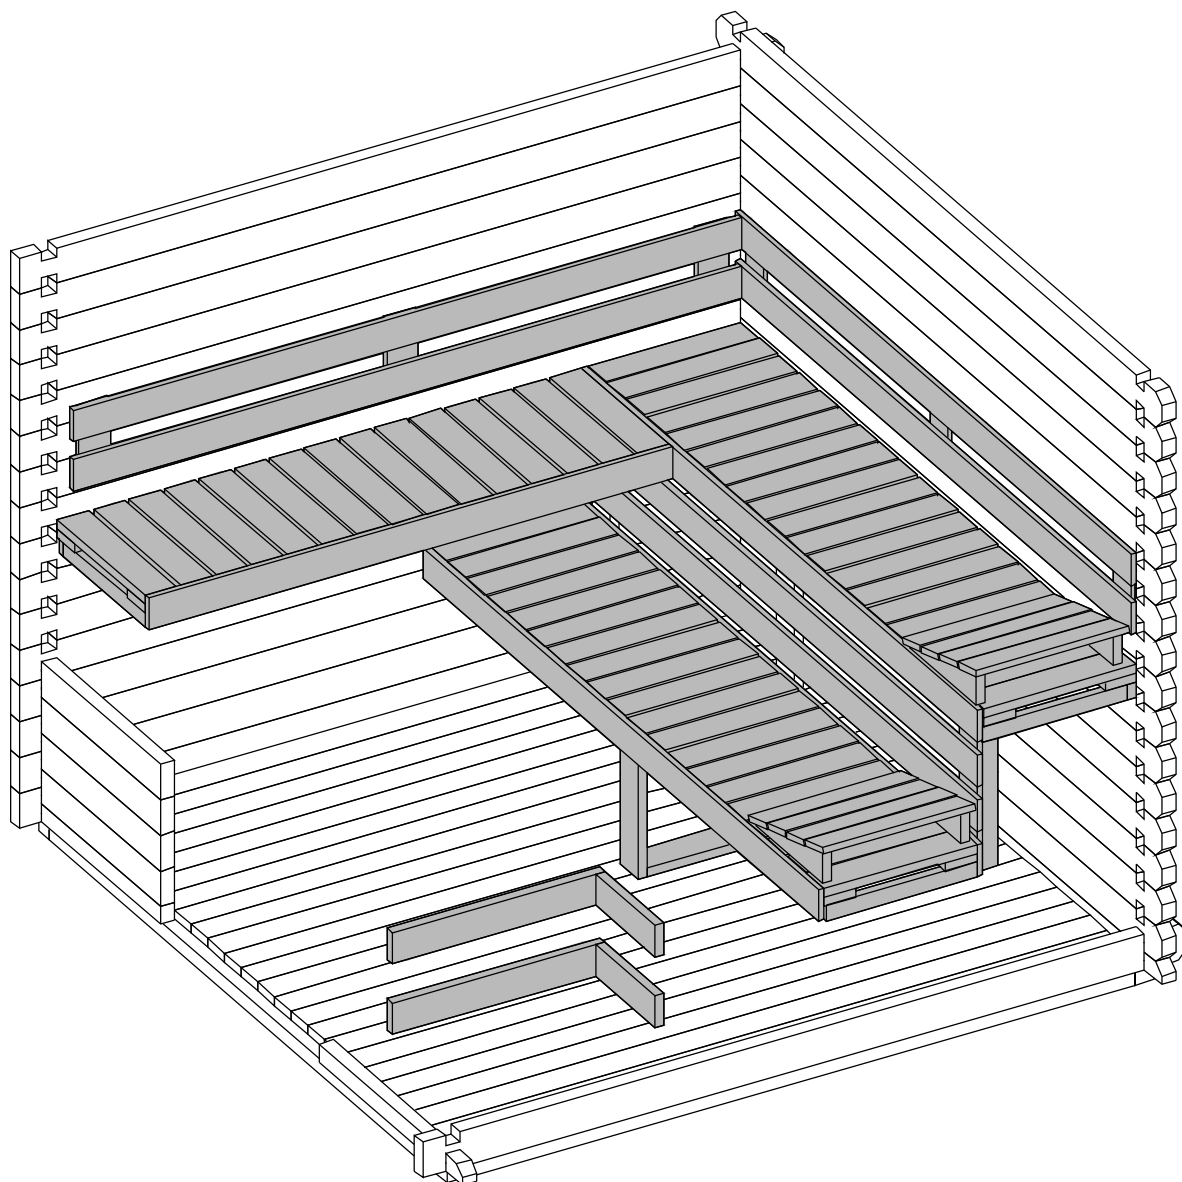

12

13

Dim.	Skizze	Pos.	Länge (mm)	Stck.	Name	Ref.
		①	2135 (1070x2)	1	Latten	287107
		②	1500	1		287108
		③	575	2		287110
		④	440	1		287112
		⑤	397	2		287109
		⑥	600	2		287111
		⑦	600 x 2135	2	Bank	287113
		⑧	475 x 1500	1	Bank	287114
		⑨	516 x 2135	1	Bank	287115
		⑩	430 x 590	1	Unterstützung	287116
		⑪	595	1	Stützbalken	287124
		⑫	2135	1	Abdeckbrett	287122
		⑬	1500	1	Abdeckbrett	287123
		⑭	250 x 2135	1	Rückseite brett	287118
		⑮	250 x 2135	1	Rückseite brett	287119
		⑯	390 x 475	2	Pad	287117
		⑰	320	2	Rückseite brett	287120
		⑱	660	2	Rückseite brett	287121

Ø4.5 x 90 -17

Ø3.5 x 45 -69

Ø3.5 x 25 -36

-6

**1**

**2**

**3**

**4**