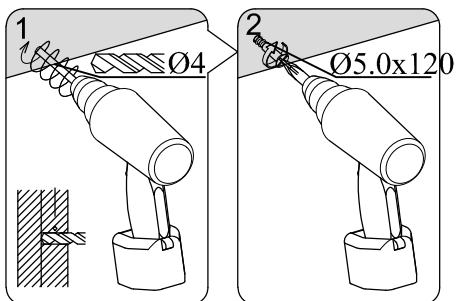

Alle maßen ca +/-3% / les dimensions des pièces peuvent évoluer +/- 3% / size tolerance +/- 3%

→||←40mm

SPECIFICATION 3,9 x 2,98

**40041**

Pos.	Dim	Stck.
	Ø4.5 x 100	4
	Ø3.5 x 50	30
	Ø3.5 x 40	100
	Ø5.0 x 120	18
	Ø2.0 x 40	300
	Ø2.0 x 50	300

Skizze	Stck.
	6

Skizze	Stck.
	1

Skizze	Stck.
	2

Skizze	Stck.
	4

→||←40mm

3,9 x 2,98

**40041**

**1**

**2**

A=B=5261mm

→||←40mm

3,9 x 2,98

**40041**

**3**

**4**

!