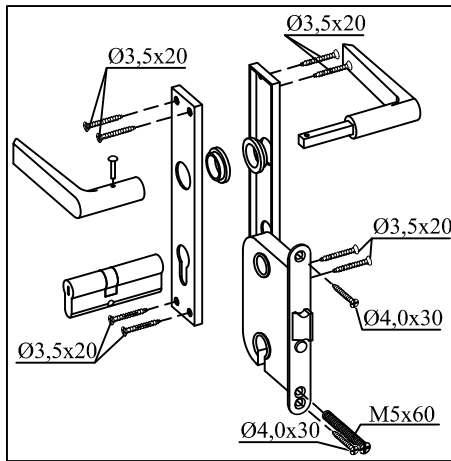

## SPECIFICATION 3,9 x 2,98

**40041**

	<b>TR1</b>	1973	1	Türrahmen links Cadre de porte gauche Door frame left	409224
	<b>TR2</b>	1973	1	Türrahmen rechts Cadre de porte droite Door frame right	409225
	<b>TR3</b>	1700	1	Über Türrahmen Montant supérieur Door frame top	409226
	<b>TR4</b>	1500	1	Türstufe Latte de finition bas Door frame bottom	409227
	<b>T1</b>	1850x 765	1	Tür Porte Doors	289020 T1
	<b>T2</b>	1850x 765	1		289020 T2
	<b>F2</b>	1955x 700	2	Fenster Fenêtre Window	409111
		16,2m	1	Dichtgummi étanchéité en caoutchouc sealing rubber	

Alle maßen ca +/-3% / les dimensions des pièces peuvent évoluer +/- 3% / size tolerance +/- 3%

→||←40mm

SPECIFICATION 3,9 x 2,98

**40041**

Pos.	Dim	Stck.
	Ø4.5 x 100	4
	Ø3.5 x 50	30
	Ø3.5 x 40	100
	Ø5.0 x 120	18
	Ø2.0 x 40	300
	Ø2.0 x 50	300

**2**

A=B=5261mm

→||←40mm

3,9 x 2,98

**40041**

**3**

**4**

!

→||←40mm

3,9 x 2,98

40041

5

→||←40mm

3,9 x 2,98

**40041**

**6**