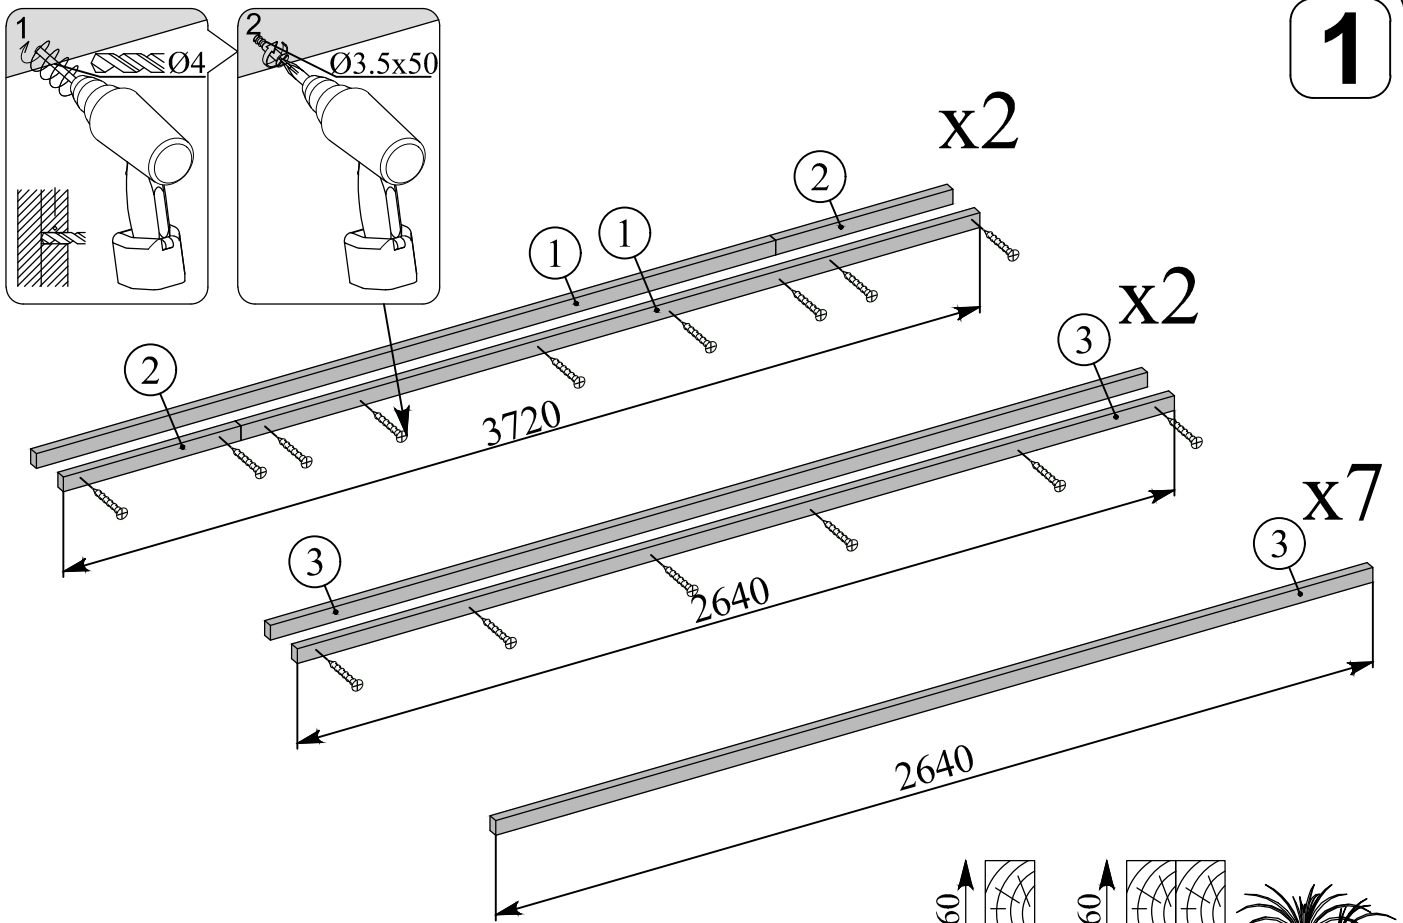

Alle maßen ca +/-3% / les dimensions des pièces peuvent évoluer +/- 3% / size tolerance +/- 3%

→||←40mm

SPECIFICATION 3,9 x 2,98

**40041**

Pos.	Dim	Stck.
	Ø4.5 x 100	4
	Ø3.5 x 50	30
	Ø3.5 x 40	100
	Ø5.0 x 120	18
	Ø2.0 x 40	300
	Ø2.0 x 50	300

**2**

A=B=5261mm

→||←40mm

3,9 x 2,98

**40041**

**3**

**4**

!

→||←40mm

3,9 x 2,98

40041

5

→||←40mm

3,9 x 2,98

**40041**

**6**

**7**

→||←40mm

3,9 x 2,98

**40041**

**8**

→||←40mm

3,9 x 2,98

**40041**