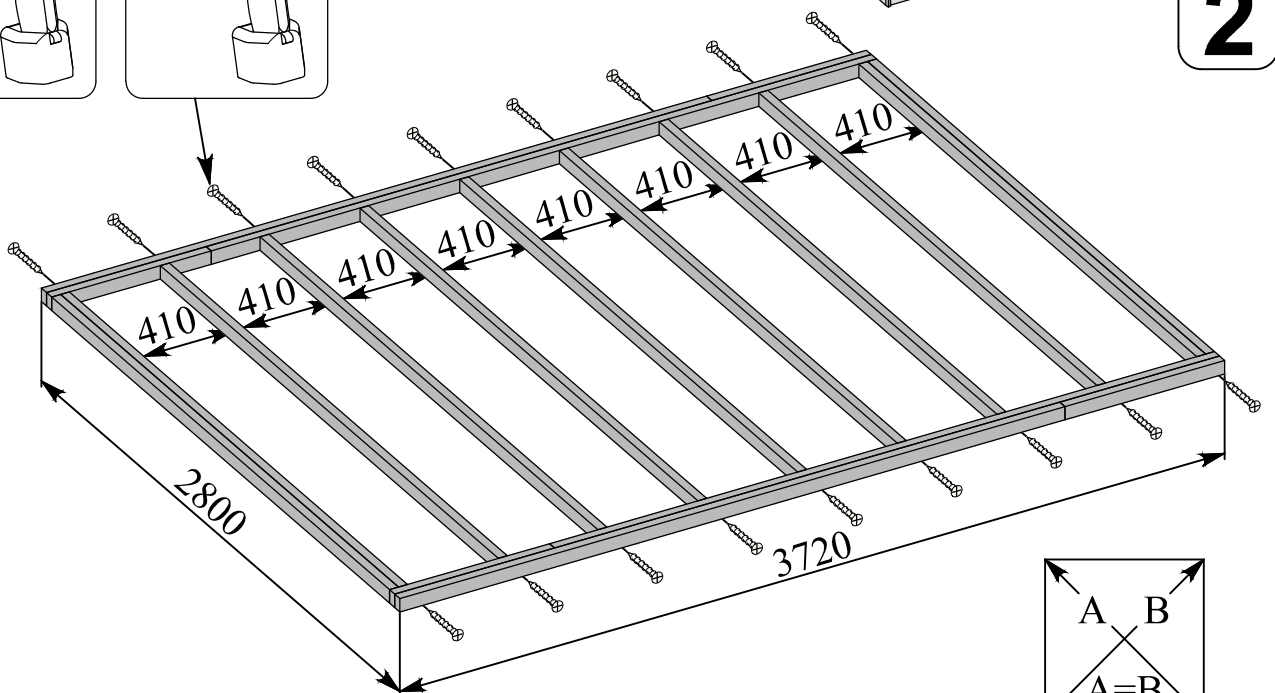

Alle maßen ca +/-3% / les dimensions des pièces peuvent évoluer +/- 3% / size tolerance +/- 3%

→||←40mm

SPECIFICATION 3,9 x 2,98

**40041**

Pos.	Dim	Stck.
	Ø4.5 x 100	4
	Ø3.5 x 50	30
	Ø3.5 x 40	100
	Ø5.0 x 120	18
	Ø2.0 x 40	300
	Ø2.0 x 50	300

Skizze	Stck.
	6

Skizze	Stck.
	1

Skizze	Stck.
	2

Skizze	Stck.
	4

→||←40mm

3,9 x 2,98

**40041**

**1**

**2**

A=B=5261mm

→||←40mm

3,9 x 2,98

**40041**

**3**

**4**

!