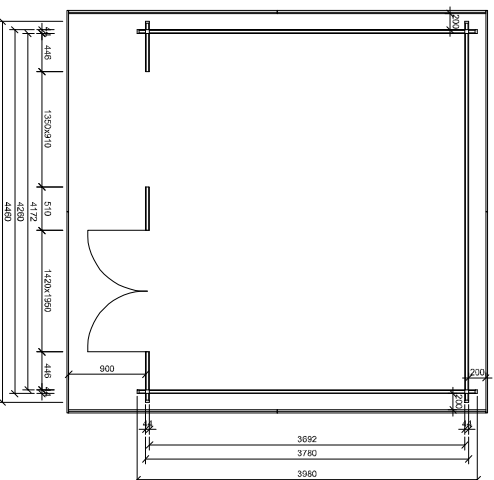

Sapin 15 Rozes 44mm

Sapin 15 Rozes 44mm