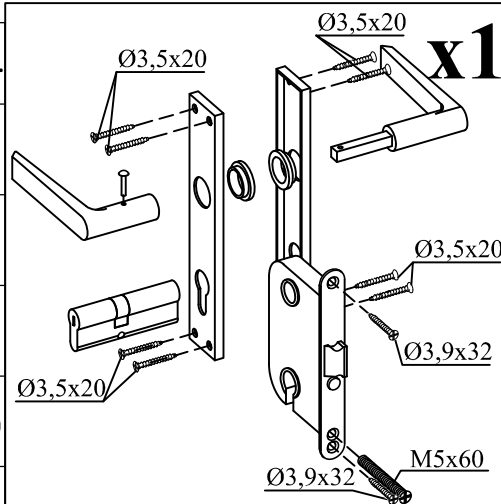

1

→||←40 mm

3,9 x 3,9 + 0,9

40017

Dim.	Skizze, dessin, Sketch	Pos.	Länge, Longueur, Length,mm	Quantity Quantität Quantité	Name, Nom, Name	Ref.	
		①	3900	1	Zurück Brett	400013	
		②	1767	1	Front Brett	400146	
		③	518	1	Front Brett	400145	
		④	3900	47+2	Seiten, Zurück Brett	400014	
		⑤			Seiten Brett		
		⑥	1767	8	Front Brett	400147	
		⑦	518	26	Front Brett	400148	
		⑧	543	9	Front Brett	400149	
		⑨	4200	2	Seiten Brett	400133	
		⑩	4500	2	Seiten Brett	400134	
		⑪a	4800	1	Seiten Brett	401012	
		⑪b	4800	1	Seiten Brett	401011	
		⑫	4800	5	Sparren	404031	
				⑬	2	Front Brett	402018
		⑭	2050	110+2 (88+2)	Dach Bretter	284502	

Dim.	Skizze, dessin, Sketch	Pos.	Länge, Longueur, Length, mm	Quantity, Quantité	Name, Nom, Name	Ref.
		15	2070	4	Wind Brett	285002
		16	2070	4	Wind Brett	286503
		17	200	2	Decor	286990
		18	2400	4	Wind Brett	286062
		19	2400	4	Wind Brett	286061
OPTION 19x48		20	2000	4	Wind latte	286801
	TR1	1973	1	Türrahmen links	289201	
	TR2	1973	1	Türrahmen rechts	289202	
	TR3	1700	1	Über Türrahmen	289207	
	TR4	1500	1	Türstufe	289208	
	T1 T2	1850 x765	1 1	Tür	289002 T1 289002 T2	
	F1	780x 1076	1	Fenster	289103	

	Pos.	Dim	Quant.
		Ø4.5 x 100	4
		Ø3.5 x 40	80
		Ø2.0 x 40	440
		M8 x 60	4
			8
		M8	4

x6

x1

Ø3.0x25

x2

---OPTION---

Ø4,0x20

x1