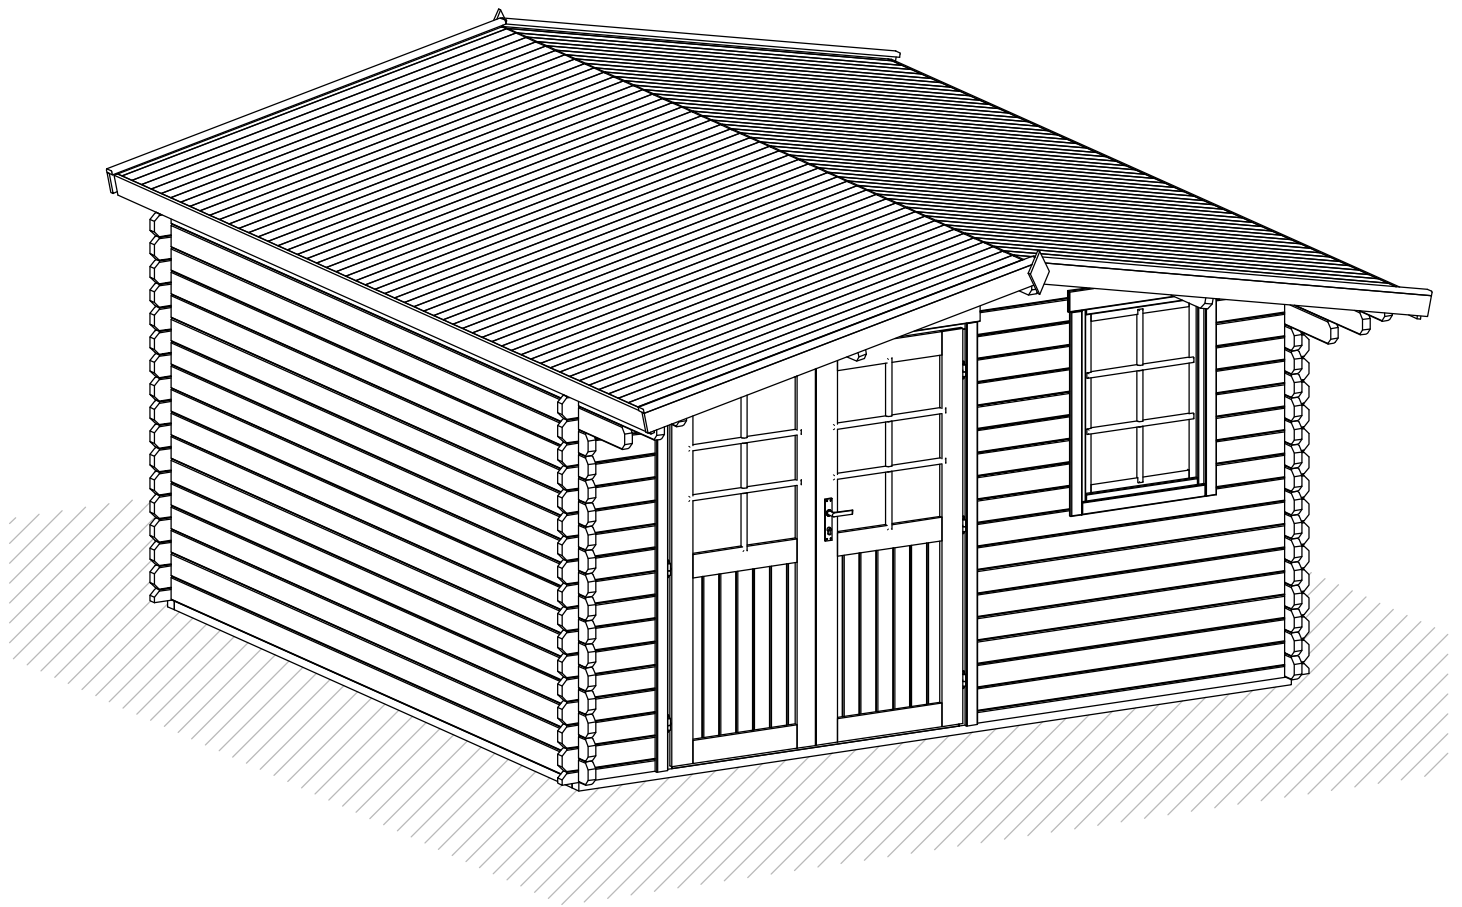

1

→||←40 mm

3,9 x 3,9 + 0,9

40017

Dim.	Skizze, dessin, Sketch	Pos.	Länge, Longueur, Length,mm	Quantity Quantität Quantité	Name, Nom, Name	Ref.	
		①	3900	1	Zurück Brett	400013	
		②	1767	1	Front Brett	400146	
		③	518	1	Front Brett	400145	
		④	3900	47+2	Seiten, Zurück Brett	400014	
		⑤			Seiten Brett		
		⑥	1767	8	Front Brett	400147	
		⑦	518	26	Front Brett	400148	
		⑧	543	9	Front Brett	400149	
		⑨	4200	2	Seiten Brett	400133	
		⑩	4500	2	Seiten Brett	400134	
		⑪a	4800	1	Seiten Brett	401012	
		⑪b	4800	1	Seiten Brett	401011	
		⑫	4800	5	Sparren	404031	
				⑬	2	Front Brett	402018
		⑭	2050	110+2 (88+2)	Dach Bretter	284502	

Dim.	Skizze, dessin, Sketch	Pos.	Länge, Longueur, Length, mm	Quantity, Quantité	Name, Nom, Name	Ref.
		15	2070	4	Wind Brett	285002
		16	2070	4	Wind Brett	286503
		17	200	2	Decor	286990
		18	2400	4	Wind Brett	286062
		19	2400	4	Wind Brett	286061
OPTION 19x48		20	2000	4	Wind latte	286801
	TR1	1973	1	Türrahmen links	289201	
	TR2	1973	1	Türrahmen rechts	289202	
	TR3	1700	1	Über Türrahmen	289207	
	TR4	1500	1	Türstufe	289208	
	T1 T2	1850 x765	1 1	Tür	289002 T1 289002 T2	
	F1	780x 1076	1	Fenster	289103	