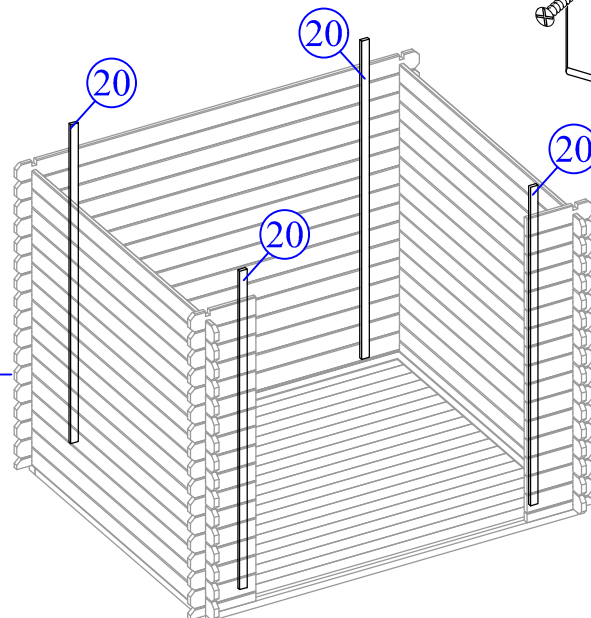

1

→||←40 mm

3,9 x 3,9 + 0,9

40017

Dim.	Skizze, dessin, Sketch	Pos.	Länge, Longueur, Length,mm	Quantity Quantität Quantité	Name, Nom, Name	Ref.	
		①	3900	1	Zurück Brett	400013	
		②	1767	1	Front Brett	400146	
		③	518	1	Front Brett	400145	
		④	3900	47+2	Seiten, Zurück Brett	400014	
		⑤			Seiten Brett		
		⑥	1767	8	Front Brett	400147	
		⑦	518	26	Front Brett	400148	
		⑧	543	9	Front Brett	400149	
		⑨	4200	2	Seiten Brett	400133	
		⑩	4500	2	Seiten Brett	400134	
		⑪a	4800	1	Seiten Brett	401012	
		⑪b	4800	1	Seiten Brett	401011	
		⑫	4800	5	Sparren	404031	
				⑬	2	Front Brett	402018
		⑭	2050	110+2 (88+2)	Dach Bretter	284502	

Dim.	Skizze, dessin, Sketch	Pos.	Länge, Longueur, Length, mm	Quantity, Quantité	Name, Nom, Name	Ref.
		15	2070	4	Wind Brett	285002
		16	2070	4	Wind Brett	286503
		17	200	2	Decor	286990
		18	2400	4	Wind Brett	286062
		19	2400	4	Wind Brett	286061
OPTION 19x48		20	2000	4	Wind latte	286801
	TR1	1973	1	Türrahmen links	289201	
	TR2	1973	1	Türrahmen rechts	289202	
	TR3	1700	1	Über Türrahmen	289207	
	TR4	1500	1	Türstufe	289208	
	T1 T2	1850 x765	1 1	Tür	289002 T1 289002 T2	
	F1	780x 1076	1	Fenster	289103	

	Pos.	Dim	Quant.
		Ø4.5 x 100	4
		Ø3.5 x 40	80
		Ø2.0 x 40	440
		M8 x 60	4
			8
		M8	4

x6

x1

Ø3.0x25

x2

---OPTION---

Ø4,0x20

x1