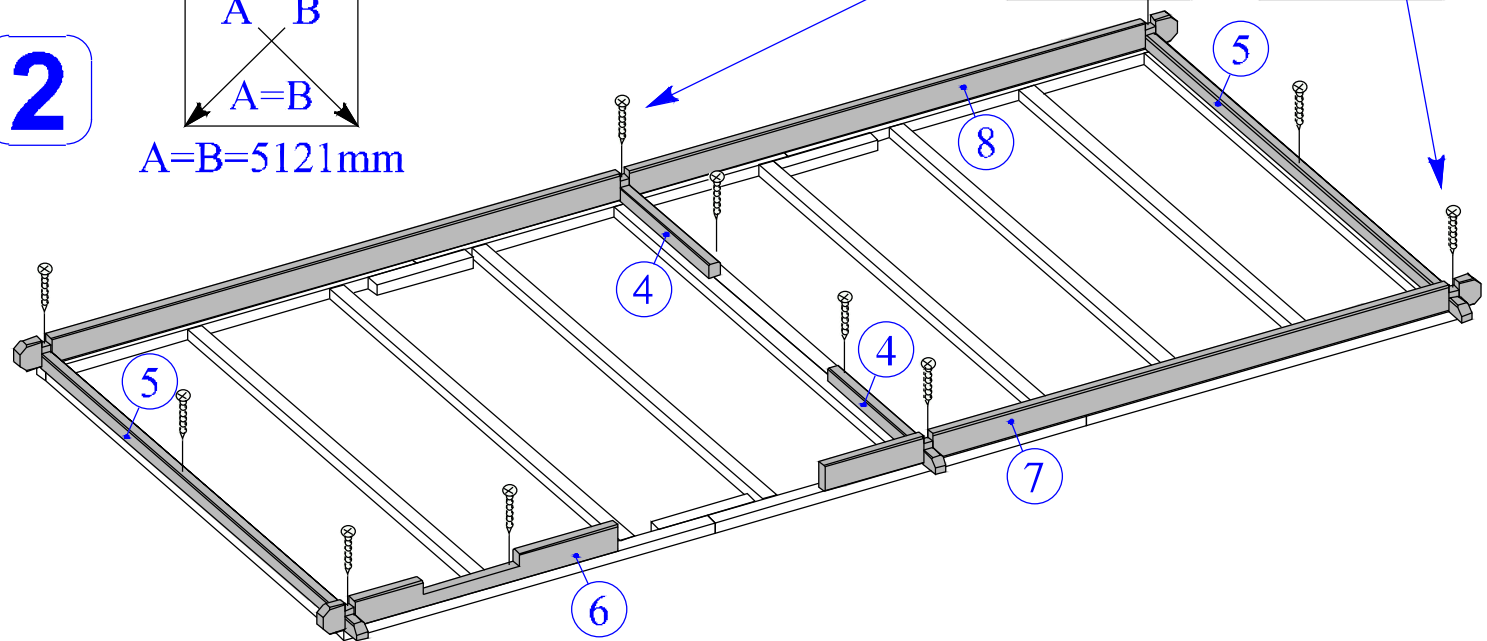

Dim.	Skizze	Pos.	Länge (mm)	Stck.	Name	Ref.
		35	5000	1	Front Brett	451005
						
		36	5000	3	Sparren	454016
						
		37	5000	1	Front Brett	451017
						
		38 <sup>a</sup> 38 <sup>b</sup>	2465	2	Wind Brett	285073
			2815	2	Wind Brett	285074
		39	2519	2	Wind Brett	285072
		40a	2120	25/20	Dachholzer	284514
		40b	2360	25/20	Dachholzer	284517
		41	2435 2815	57(46) 57(46)	Dachholzer Dachholzer	274533 284534
		42	2120	20	Bodenholzer	283517
		43	2360	20	Bodenholzer	283524
		44	2135	12	Fussbodenleisten	283241
		45	2360	4	Fussbodenleisten	283261
		46			Mineralwolle	
		47	2200	3	Pfosten	287143
		48	1250	4	Wind Brett	286078
		49	1250	4	Wind Brett	286077

	TR1a	1973	1	Türrahmen links	459201
	TR1b				1
	TR2	1973	2	Türrahmen rechts	459202
	TR3	945	2	Über Türrahmen	459203
	TR4	745	1	Türstufe	459204
	TR5	845	1	Türstufe	459206
	T1	1850x 765	1	Tür Porte Doors	289016
	T2				1850x 765
	F	1870x 400	3	Fenster	459104
	F1	550x 550	1	Fenster	459101

	Dim	Stck.
	Ø5.0 x 100	44
	Ø4.5 x 80	11
	Ø4.5 x 60	12
	Ø3.5 x 35	160
	Ø2.0 x 40	650
	Ø2.0 x 50	200

1

2

3

4

5

6

7