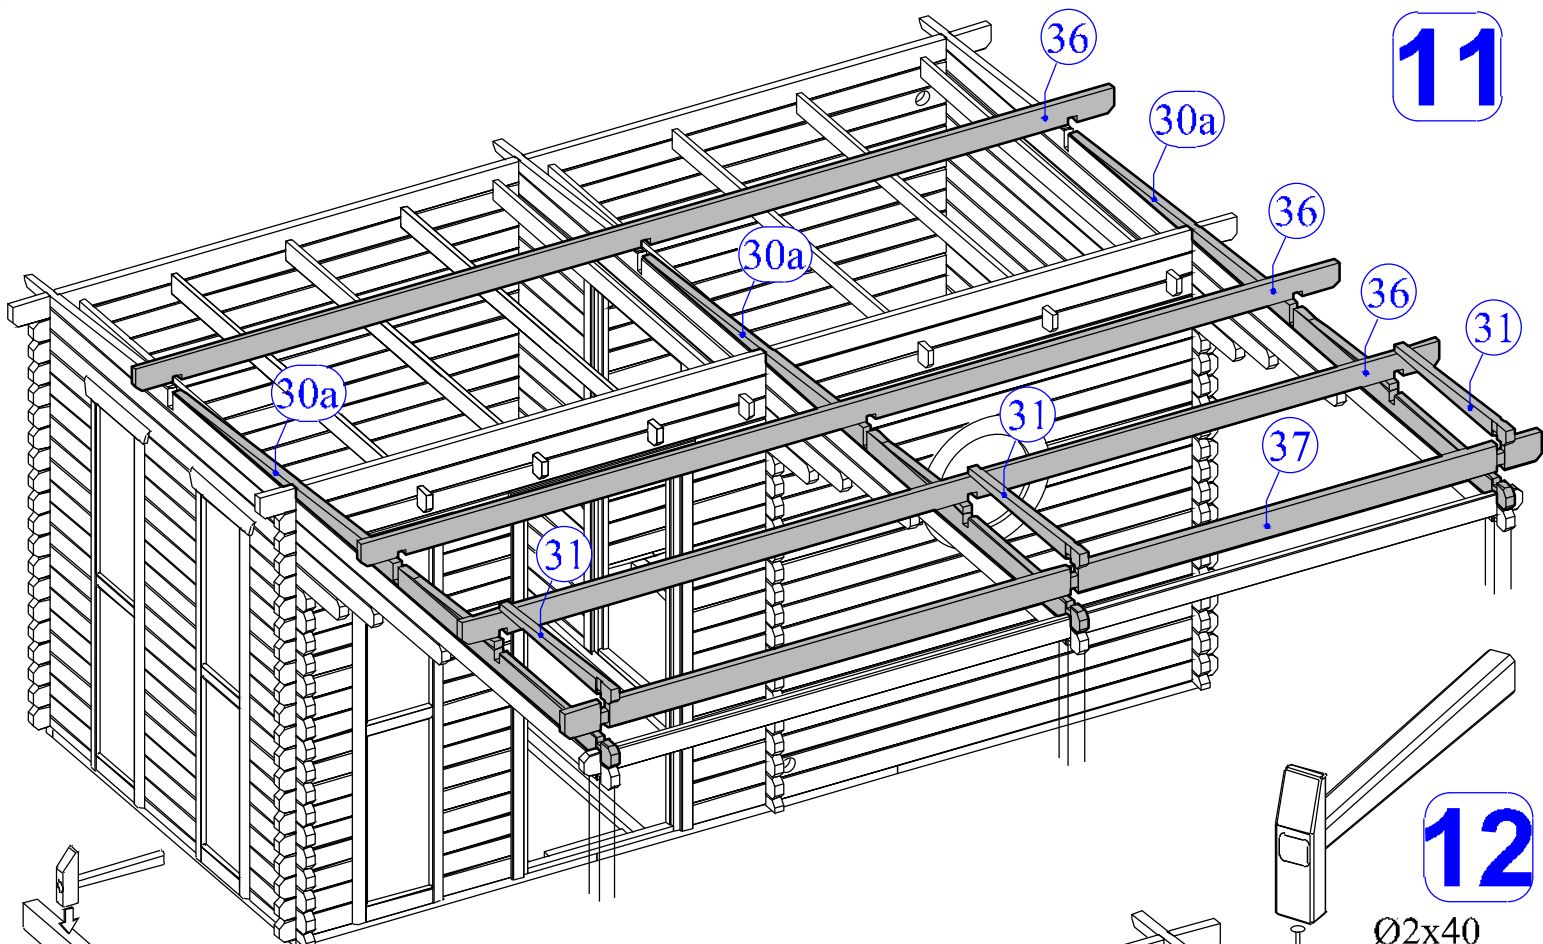

11

12

13

15

16

Dim.	Skizze	Pos.	Länge (mm)	Stck.	Name	Ref.
		①	2135 (1070x2)	1	Latten	287107
		②	1500	1		287108
		③	575	2		287110
		④	440	1		287112
		⑤	397	2		287109
		⑥	600	2		287111
		⑦	600 x 2135	2	Bank	287113
		⑧	475 x 1500	1	Bank	287114
		⑨	516 x 2135	1	Bank	287115
		⑩	430 x 590	1	Unterstützung	287116
		⑪	595	1	Stützbalken	287124
		⑫	2135	1	Abdeckbrett	287122
		⑬	1500	1	Abdeckbrett	287123
		⑭	250 x 2135	1	Rückseite brett	287118
		⑮	250 x 2135	1	Rückseite brett	287119
		⑯	390 x 475	2	Pad	287117
		⑰	320	2	Rückseite brett	287120
		⑱	660	2	Rückseite brett	287121

Ø4.5 x 90 -17

Ø3.5 x 45 -69

Ø3.5 x 25 -36

-6

1

2

3

4