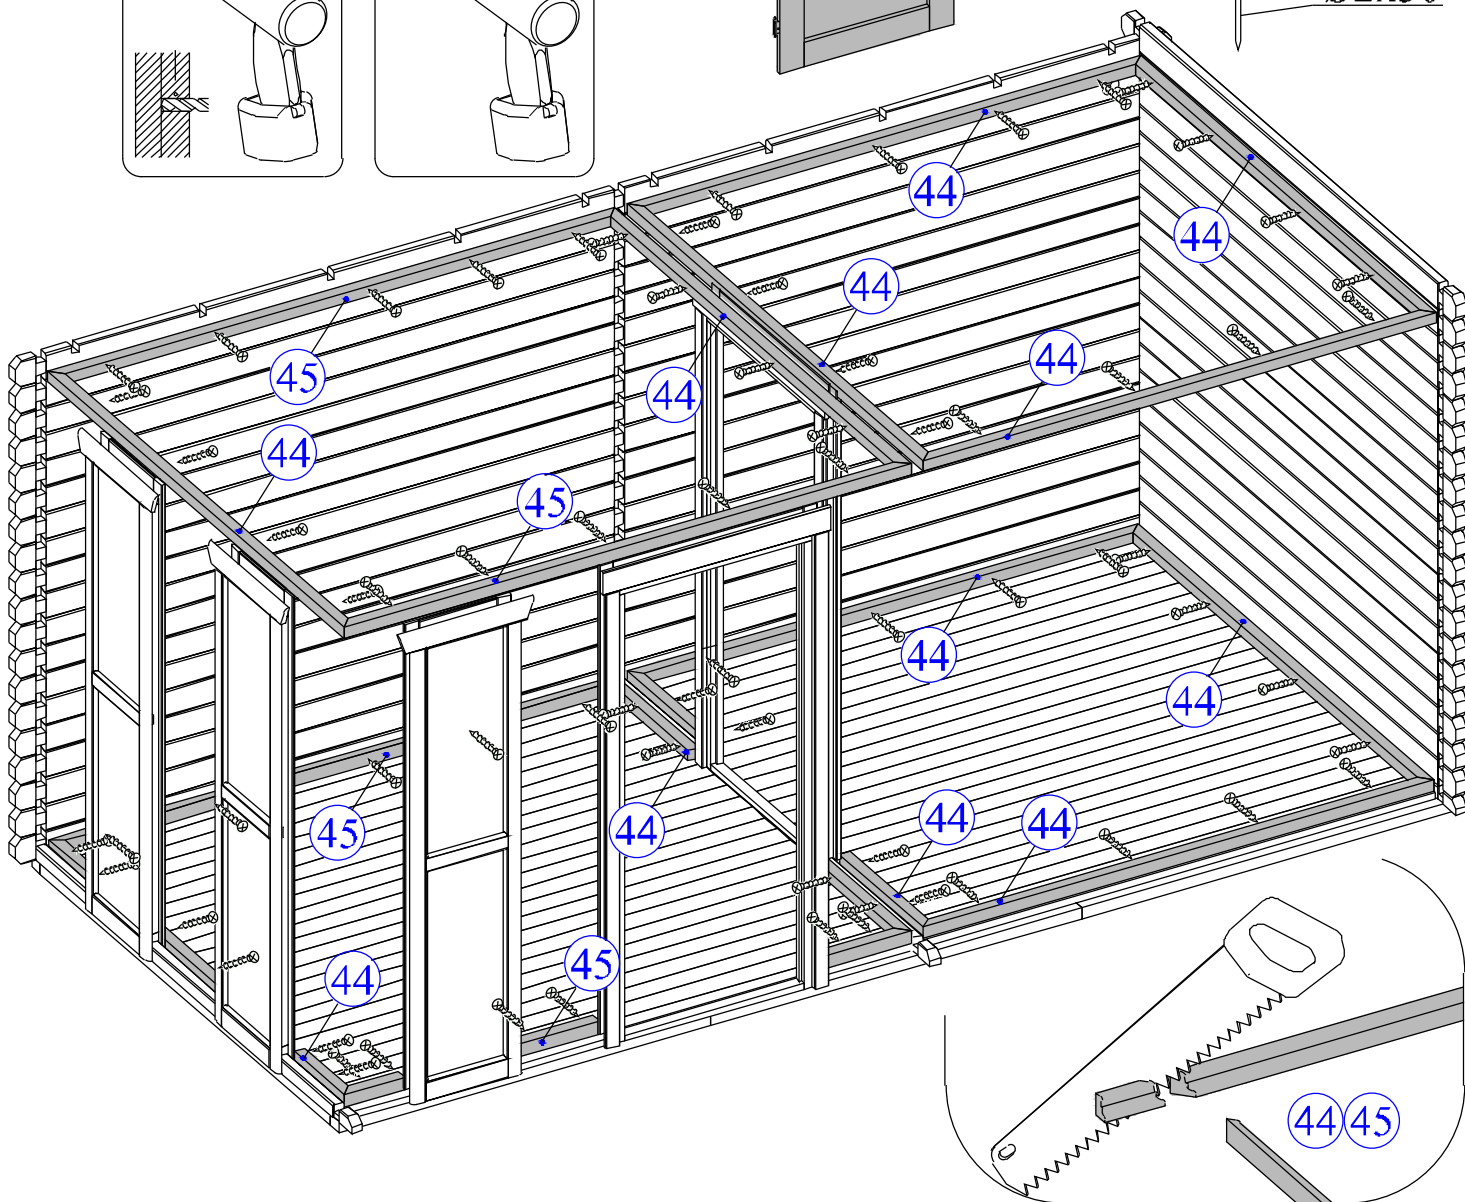

11

12

13

15

16

Dim.	Skizze	Pos.	Länge (mm)	Stck.	Name	Ref.
		①	2135 (1070x2)	1	Latten	287107
		②	1500	1		287108
		③	575	2		287110
		④	440	1		287112
		⑤	397	2		287109
		⑥	600	2		287111
		⑦	600 x 2135	2	Bank	287113
		⑧	475 x 1500	1	Bank	287114
		⑨	516 x 2135	1	Bank	287115
		⑩	430 x 590	1	Unterstützung	287116
		⑪	595	1	Stützbalken	287124
		⑫	2135	1	Abdeckbrett	287122
		⑬	1500	1	Abdeckbrett	287123
		⑭	250 x 2135	1	Rückseite brett	287118
		⑮	250 x 2135	1	Rückseite brett	287119
		⑯	390 x 475	2	Pad	287117
		⑰	320	2	Rückseite brett	287120
		⑱	660	2	Rückseite brett	287121

Ø4.5 x 90 -17

Ø3.5 x 45 -69

Ø3.5 x 25 -36

-6

1

2

3

4

5

6

7

8

9

10