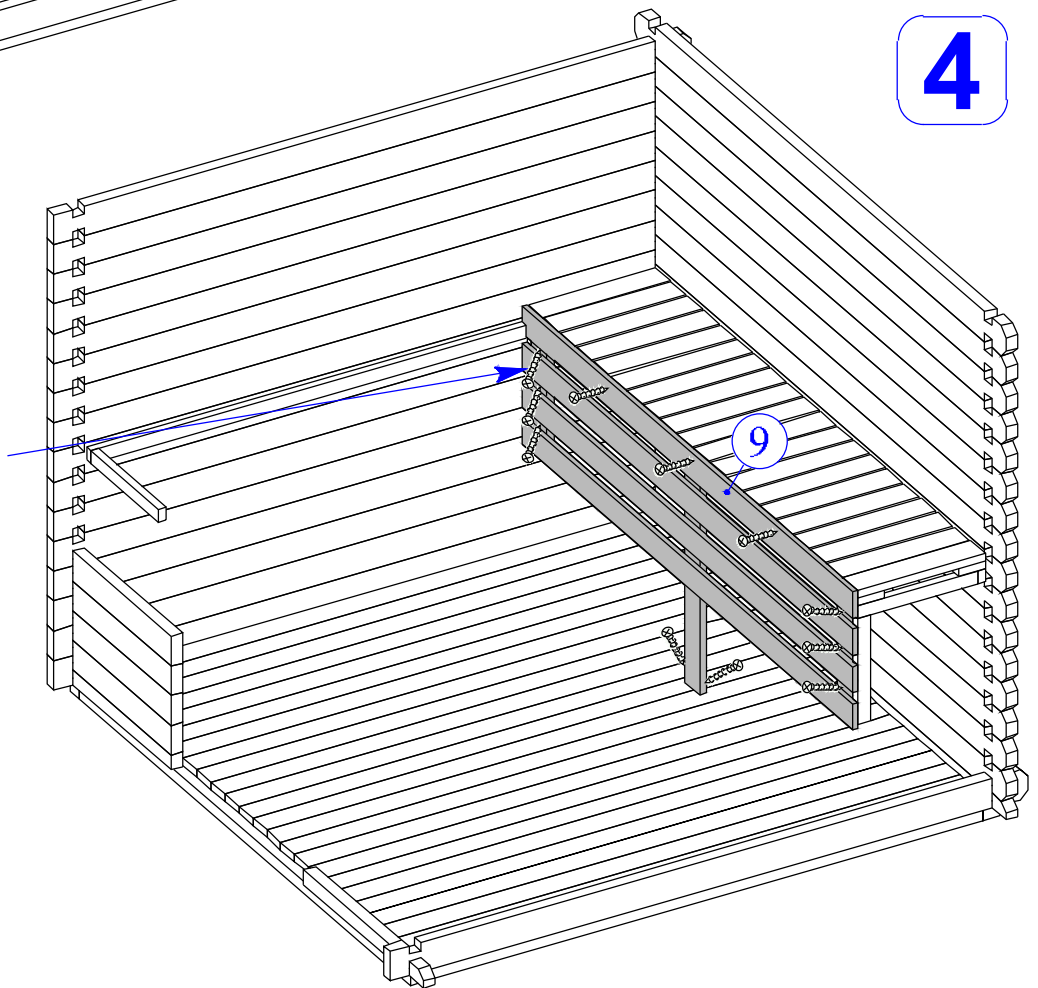

11

12

13

15

16

Dim.	Skizze	Pos.	Länge (mm)	Stck.	Name	Ref.
		①	2135 (1070x2)	1	Latten	287107
		②	1500	1		287108
		③	575	2		287110
		④	440	1		287112
		⑤	397	2		287109
		⑥	600	2		287111
		⑦	600 x 2135	2	Bank	287113
		⑧	475 x 1500	1	Bank	287114
		⑨	516 x 2135	1	Bank	287115
		⑩	430 x 590	1	Unterstützung	287116
		⑪	595	1	Stützbalken	287124
		⑫	2135	1	Abdeckbrett	287122
		⑬	1500	1	Abdeckbrett	287123
		⑭	250 x 2135	1	Rückseite brett	287118
		⑮	250 x 2135	1	Rückseite brett	287119
		⑯	390 x 475	2	Pad	287117
		⑰	320	2	Rückseite brett	287120
		⑱	660	2	Rückseite brett	287121

Ø4.5 x 90 -17

Ø3.5 x 45 -69

Ø3.5 x 25 -36

-6

1

2

3

4