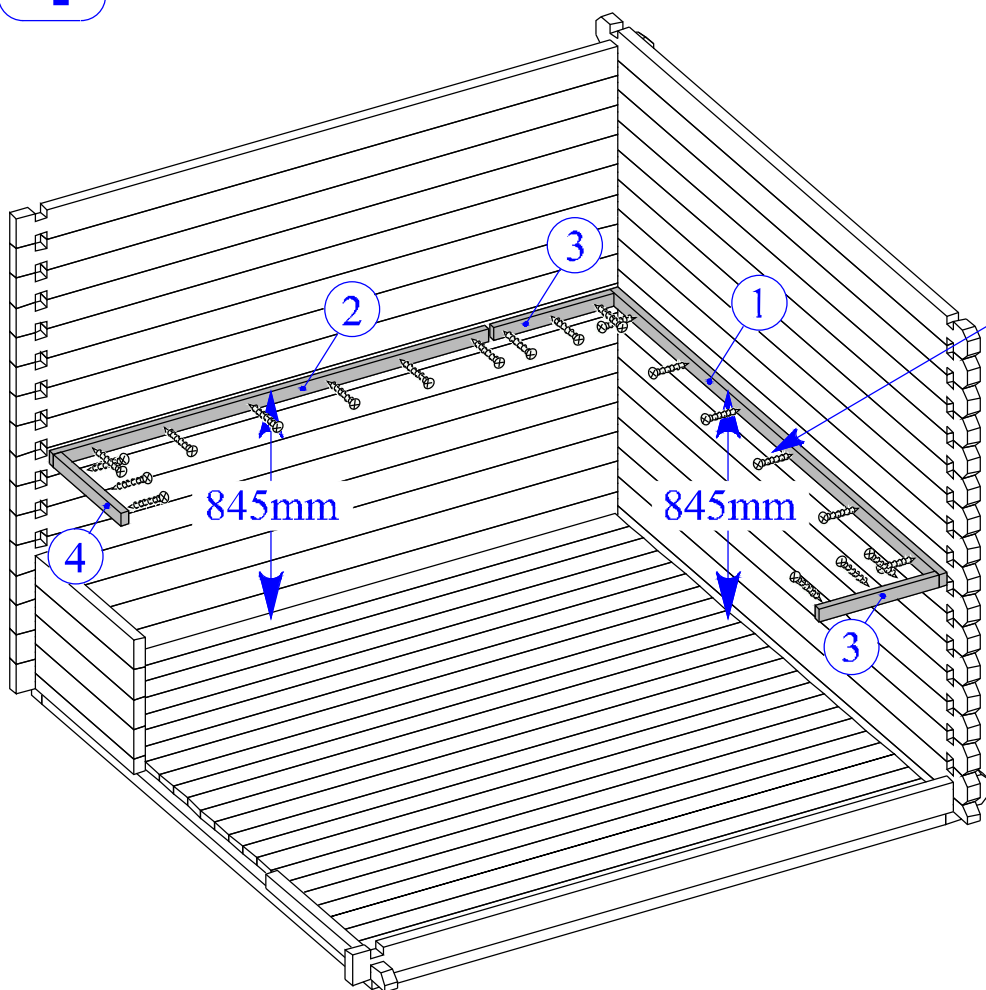

11

12

13

15

16

Dim.	Skizze	Pos.	Länge (mm)	Stck.	Name	Ref.
		①	2135 (1070x2)	1	Latten	287107
		②	1500	1		287108
		③	575	2		287110
		④	440	1		287112
		⑤	397	2		287109
		⑥	600	2		287111
		⑦	600 x 2135	2	Bank	287113
		⑧	475 x 1500	1	Bank	287114
		⑨	516 x 2135	1	Bank	287115
		⑩	430 x 590	1	Unterstützung	287116
		⑪	595	1	Stützbalken	287124
		⑫	2135	1	Abdeckbrett	287122
		⑬	1500	1	Abdeckbrett	287123
		⑭	250 x 2135	1	Rückseite brett	287118
		⑮	250 x 2135	1	Rückseite brett	287119
		⑯	390 x 475	2	Pad	287117
		⑰	320	2	Rückseite brett	287120
		⑱	660	2	Rückseite brett	287121

Ø4.5 x 90 -17

Ø3.5 x 45 -69

Ø3.5 x 25 -36

-6

1

2

3

4