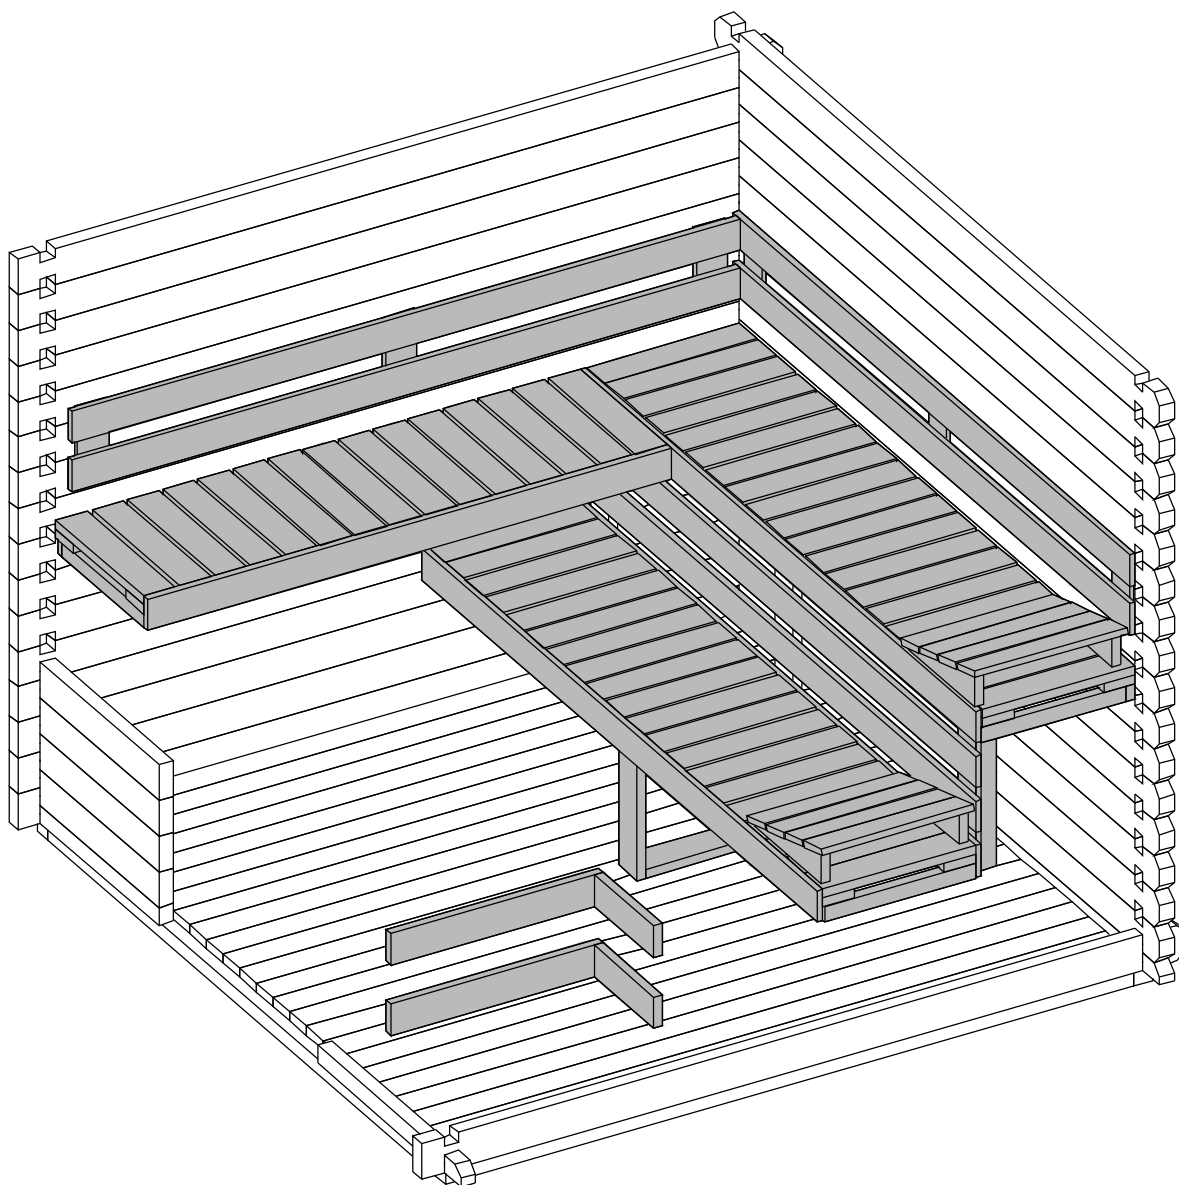

11

12

13

15

16

Dim.	Skizze	Pos.	Länge (mm)	Stck.	Name	Ref.
		①	2135 (1070x2)	1	Latten	287107
		②	1500	1		287108
		③	575	2		287110
		④	440	1		287112
		⑤	397	2		287109
		⑥	600	2		287111
		⑦	600 x 2135	2	Bank	287113
		⑧	475 x 1500	1	Bank	287114
		⑨	516 x 2135	1	Bank	287115
		⑩	430 x 590	1	Unterstützung	287116
		⑪	595	1	Stützbalken	287124
		⑫	2135	1	Abdeckbrett	287122
		⑬	1500	1	Abdeckbrett	287123
		⑭	250 x 2135	1	Rückseite brett	287118
		⑮	250 x 2135	1	Rückseite brett	287119
		⑯	390 x 475	2	Pad	287117
		⑰	320	2	Rückseite brett	287120
		⑱	660	2	Rückseite brett	287121

Ø4.5 x 90 -17

Ø3.5 x 45 -69

Ø3.5 x 25 -36

-6

1

2

3

4

5

6

7

8

9

10