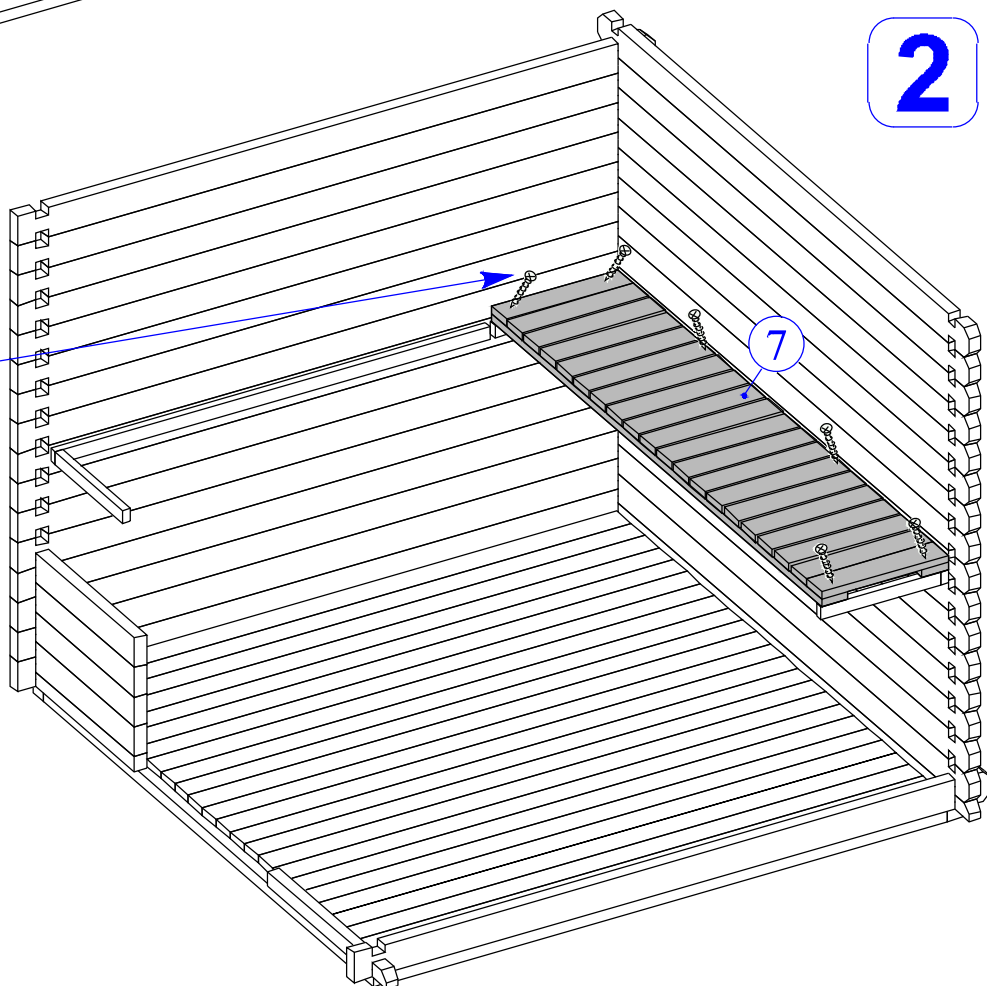

11

12

13

15

16

Dim.	Skizze	Pos.	Länge (mm)	Stck.	Name	Ref.
		①	2135 (1070x2)	1	Latten	287107
		②	1500	1		287108
		③	575	2		287110
		④	440	1		287112
		⑤	397	2		287109
		⑥	600	2		287111
		⑦	600 x 2135	2	Bank	287113
		⑧	475 x 1500	1	Bank	287114
		⑨	516 x 2135	1	Bank	287115
		⑩	430 x 590	1	Unterstützung	287116
		⑪	595	1	Stützbalken	287124
		⑫	2135	1	Abdeckbrett	287122
		⑬	1500	1	Abdeckbrett	287123
		⑭	250 x 2135	1	Rückseite brett	287118
		⑮	250 x 2135	1	Rückseite brett	287119
		⑯	390 x 475	2	Pad	287117
		⑰	320	2	Rückseite brett	287120
		⑱	660	2	Rückseite brett	287121

Ø4.5 x 90 -17

Ø3.5 x 45 -69

Ø3.5 x 25 -36

-6

1

2

3

4