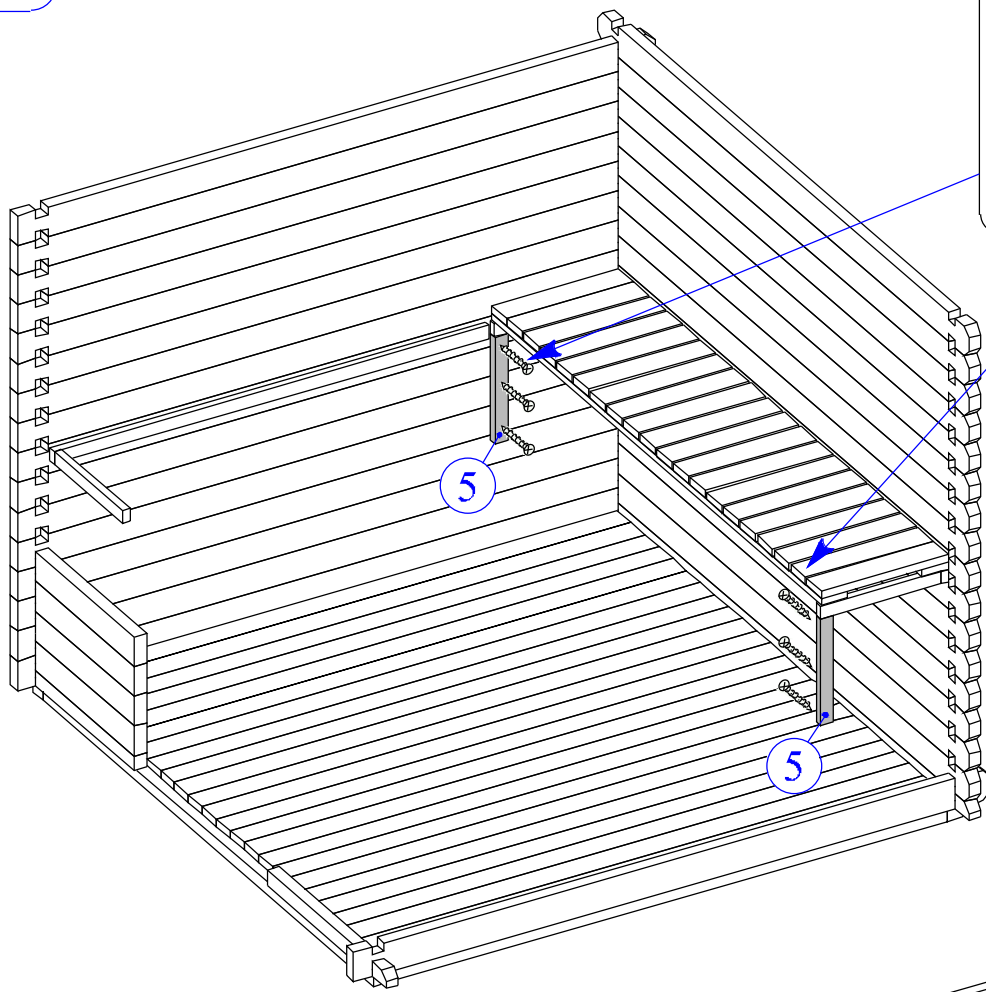

11

12

13

15

16

Dim.	Skizze	Pos.	Länge (mm)	Stck.	Name	Ref.
		①	2135 (1070x2)	1	Latten	287107
		②	1500	1		287108
		③	575	2		287110
		④	440	1		287112
		⑤	397	2		287109
		⑥	600	2		287111
		⑦	600 x 2135	2	Bank	287113
		⑧	475 x 1500	1	Bank	287114
		⑨	516 x 2135	1	Bank	287115
		⑩	430 x 590	1	Unterstützung	287116
		⑪	595	1	Stützbalken	287124
		⑫	2135	1	Abdeckbrett	287122
		⑬	1500	1	Abdeckbrett	287123
		⑭	250 x 2135	1	Rückseite brett	287118
		⑮	250 x 2135	1	Rückseite brett	287119
		⑯	390 x 475	2	Pad	287117
		⑰	320	2	Rückseite brett	287120
		⑱	660	2	Rückseite brett	287121

Ø4.5 x 90 -17

Ø3.5 x 45 -69

Ø3.5 x 25 -36

-6

1

2

3

4