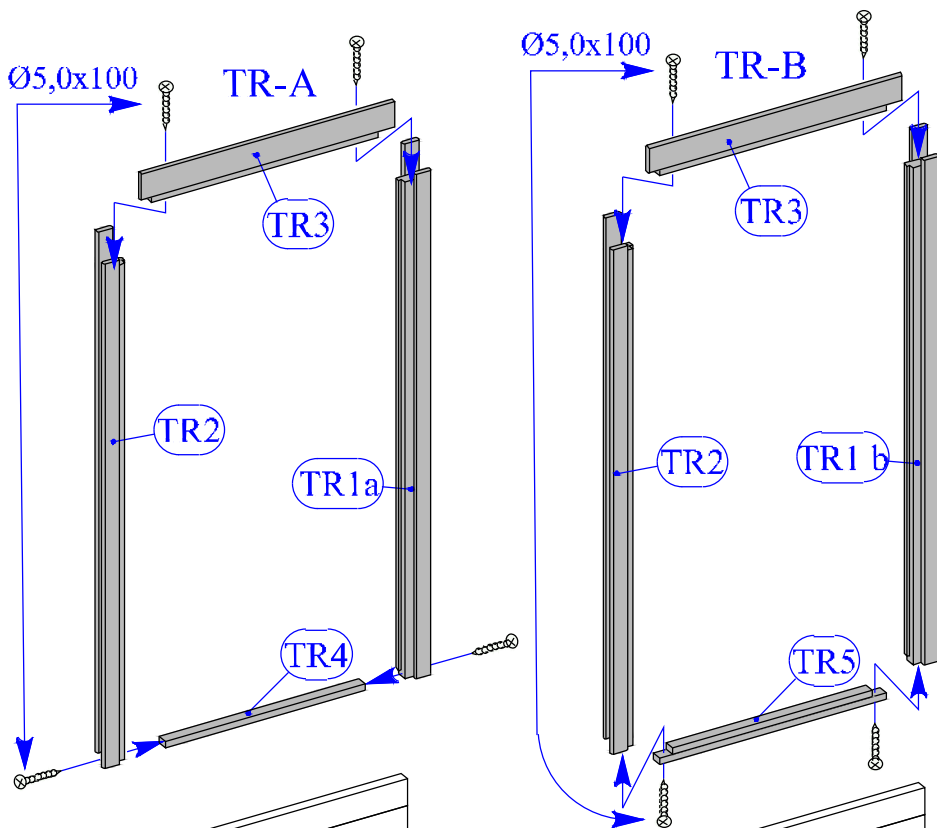

11

12

13

15

16

Dim.	Skizze	Pos.	Länge (mm)	Stck.	Name	Ref.
		①	2135 (1070x2)	1	Latten	287107
		②	1500	1		287108
		③	575	2		287110
		④	440	1		287112
		⑤	397	2		287109
		⑥	600	2		287111
		⑦	600 x 2135	2	Bank	287113
		⑧	475 x 1500	1	Bank	287114
		⑨	516 x 2135	1	Bank	287115
		⑩	430 x 590	1	Unterstützung	287116
		⑪	595	1	Stützbalken	287124
		⑫	2135	1	Abdeckbrett	287122
		⑬	1500	1	Abdeckbrett	287123
		⑭	250 x 2135	1	Rückseite brett	287118
		⑮	250 x 2135	1	Rückseite brett	287119
		⑯	390 x 475	2	Pad	287117
		⑰	320	2	Rückseite brett	287120
		⑱	660	2	Rückseite brett	287121

Ø4.5 x 90 -17

Ø3.5 x 45 -69

Ø3.5 x 25 -36

-6

1

2

3

4

5

6

7

8

9

10