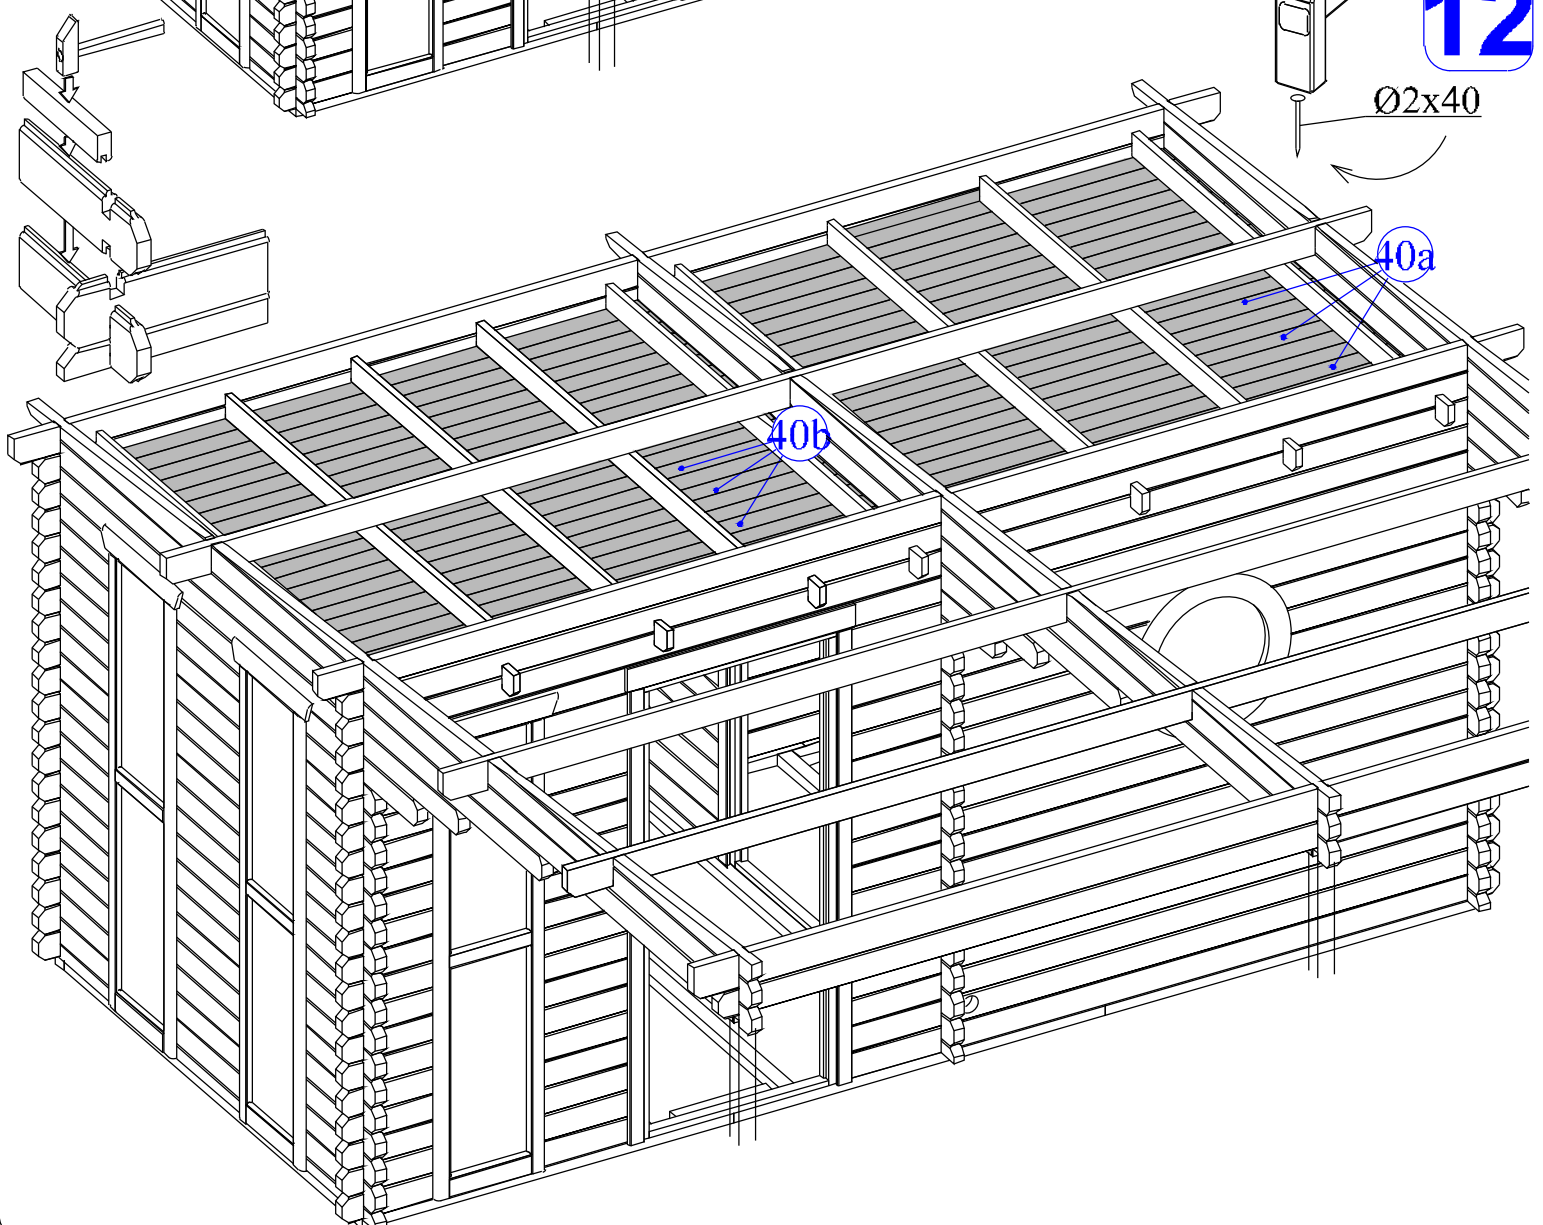

11

12

13

15

16

Dim.	Skizze	Pos.	Länge (mm)	Stck.	Name	Ref.
		①	2135 (1070x2)	1	Latten	287107
		②	1500	1		287108
		③	575	2		287110
		④	440	1		287112
		⑤	397	2		287109
		⑥	600	2		287111
		⑦	600 x 2135	2	Bank	287113
		⑧	475 x 1500	1	Bank	287114
		⑨	516 x 2135	1	Bank	287115
		⑩	430 x 590	1	Unterstützung	287116
		⑪	595	1	Stützbalken	287124
		⑫	2135	1	Abdeckbrett	287122
		⑬	1500	1	Abdeckbrett	287123
		⑭	250 x 2135	1	Rückseite brett	287118
		⑮	250 x 2135	1	Rückseite brett	287119
		⑯	390 x 475	2	Pad	287117
		⑰	320	2	Rückseite brett	287120
		⑱	660	2	Rückseite brett	287121

Ø4.5 x 90 -17

Ø3.5 x 45 -69

Ø3.5 x 25 -36

-6

1

2

3

4