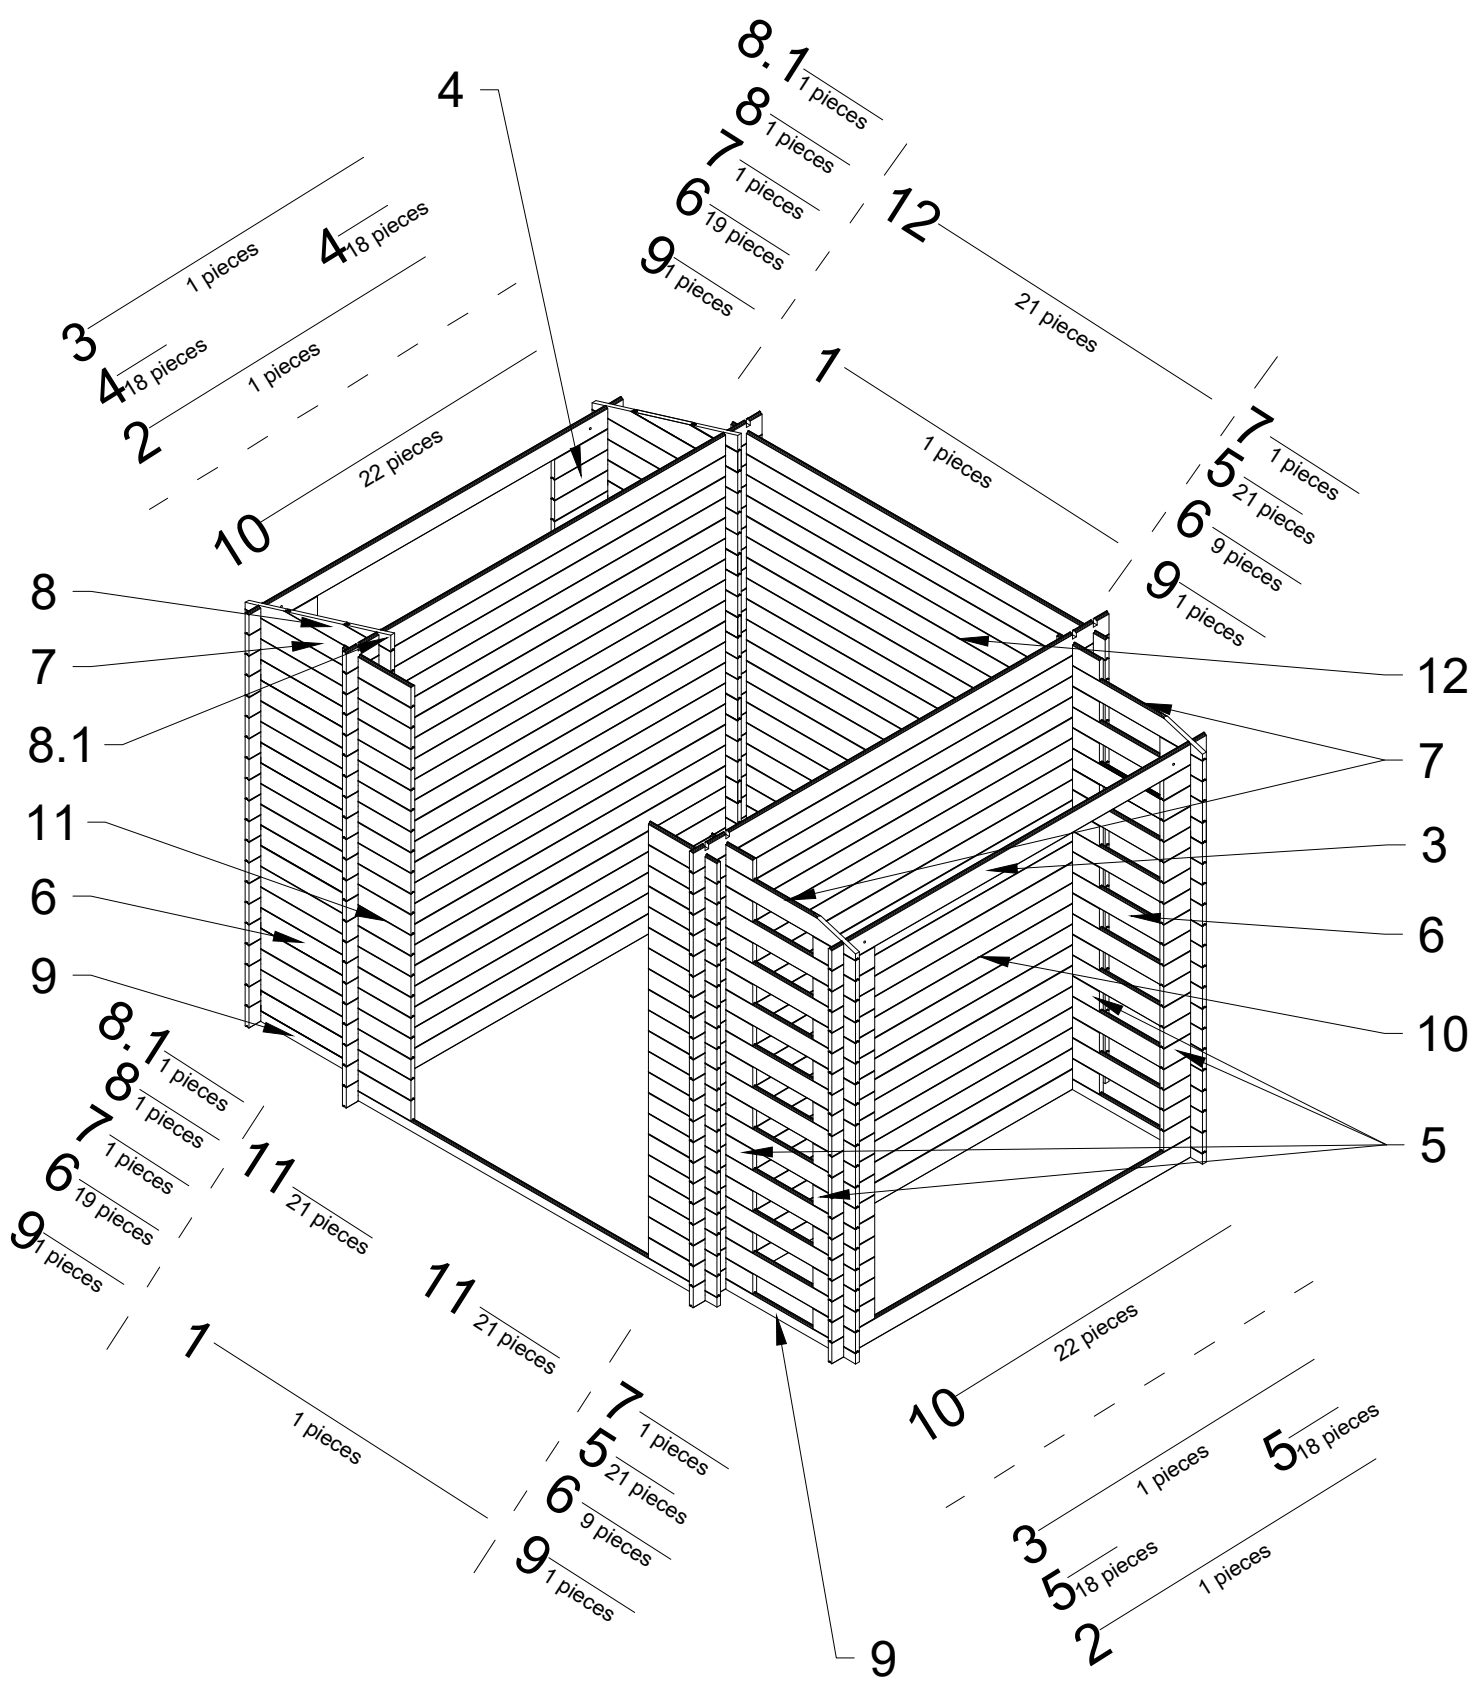

21		1		585	1510
22		1		585	1510
23		1		585	1760
24		1		585	1760
25		4	OSB	800	1680
26		2	OSB	400	1680
27		8	15	35	1660
28		4	13	92	1710
29		2	15	75	145
30		2	15	35	855
31		2	15	35	730
32		4	15	35	1000
33		4		1000	2000
34		10			
35		6			
35.1		2			
36		4	OSB	35	1000

M389

No	PCS	DIMENSIONS		
1	6	38	38	1838
2	21	19	92	1838
A	126			

1

3

Int.

Ø6

D x8

20

19

19

17

C x16

4

Int.

C x12

35

30

31

Int.

35

C x12

Ext.

35.1

C x28