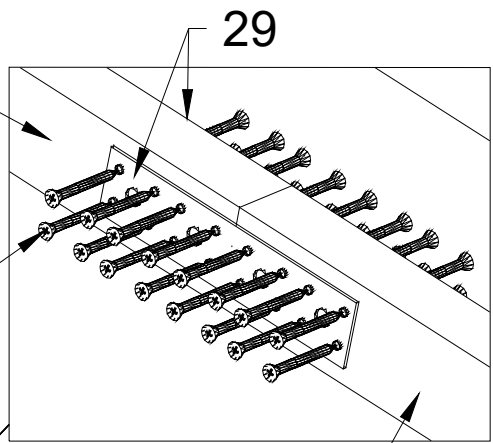

№	PCS	DIMENSIONS		
		mm	mm	mm
1	4	38	38	1996
1.1	2	38	38	944
2	16	38	38	990
2.1	16	38	38	1970
3	16	12	35	150
4	70	19	92	1996
4.1	35	19	92	944
A	36		M4x70	
B	64		M4x45	
C	630		V11,4x40	

1

A x24

2

3

A x8

8D

8K

4

5

6

B x8

21

21

7

8

B x320

9

B x20

B x32

B x236

10

B x8

33

Ø12mm

33

14

MAX  
30 kg/m<sup>2</sup>

C x84

18

27

28