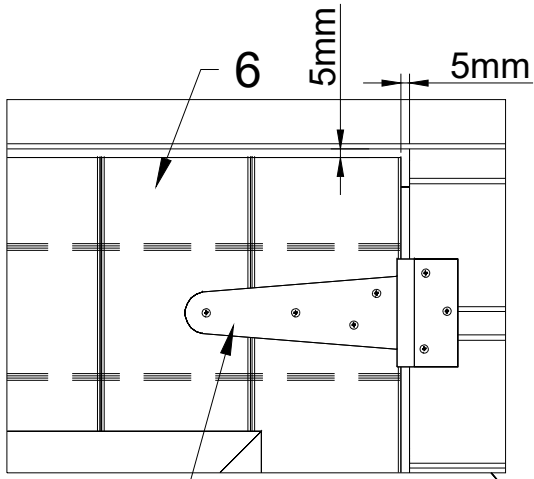

№	PCS	DIMENSIONS		
		mm	mm	mm
1	4	38	38	1996
1.1	2	38	38	944
2	16	38	38	990
2.1	16	38	38	1970
3	16	12	35	150
4	70	19	92	1996
4.1	35	19	92	944
A	36		M4x70	
B	64		M4x45	
C	630		V11,4x40	

1

A x24

2

3

A x8

8D

8K

B x320

9

B x20

B x32

B x236

10

B x8

33

Ø12mm

33

14

MAX  
30 kg/m<sup>2</sup>

C x84

18

27

28

B x30

9

23

C x4

B x16

17