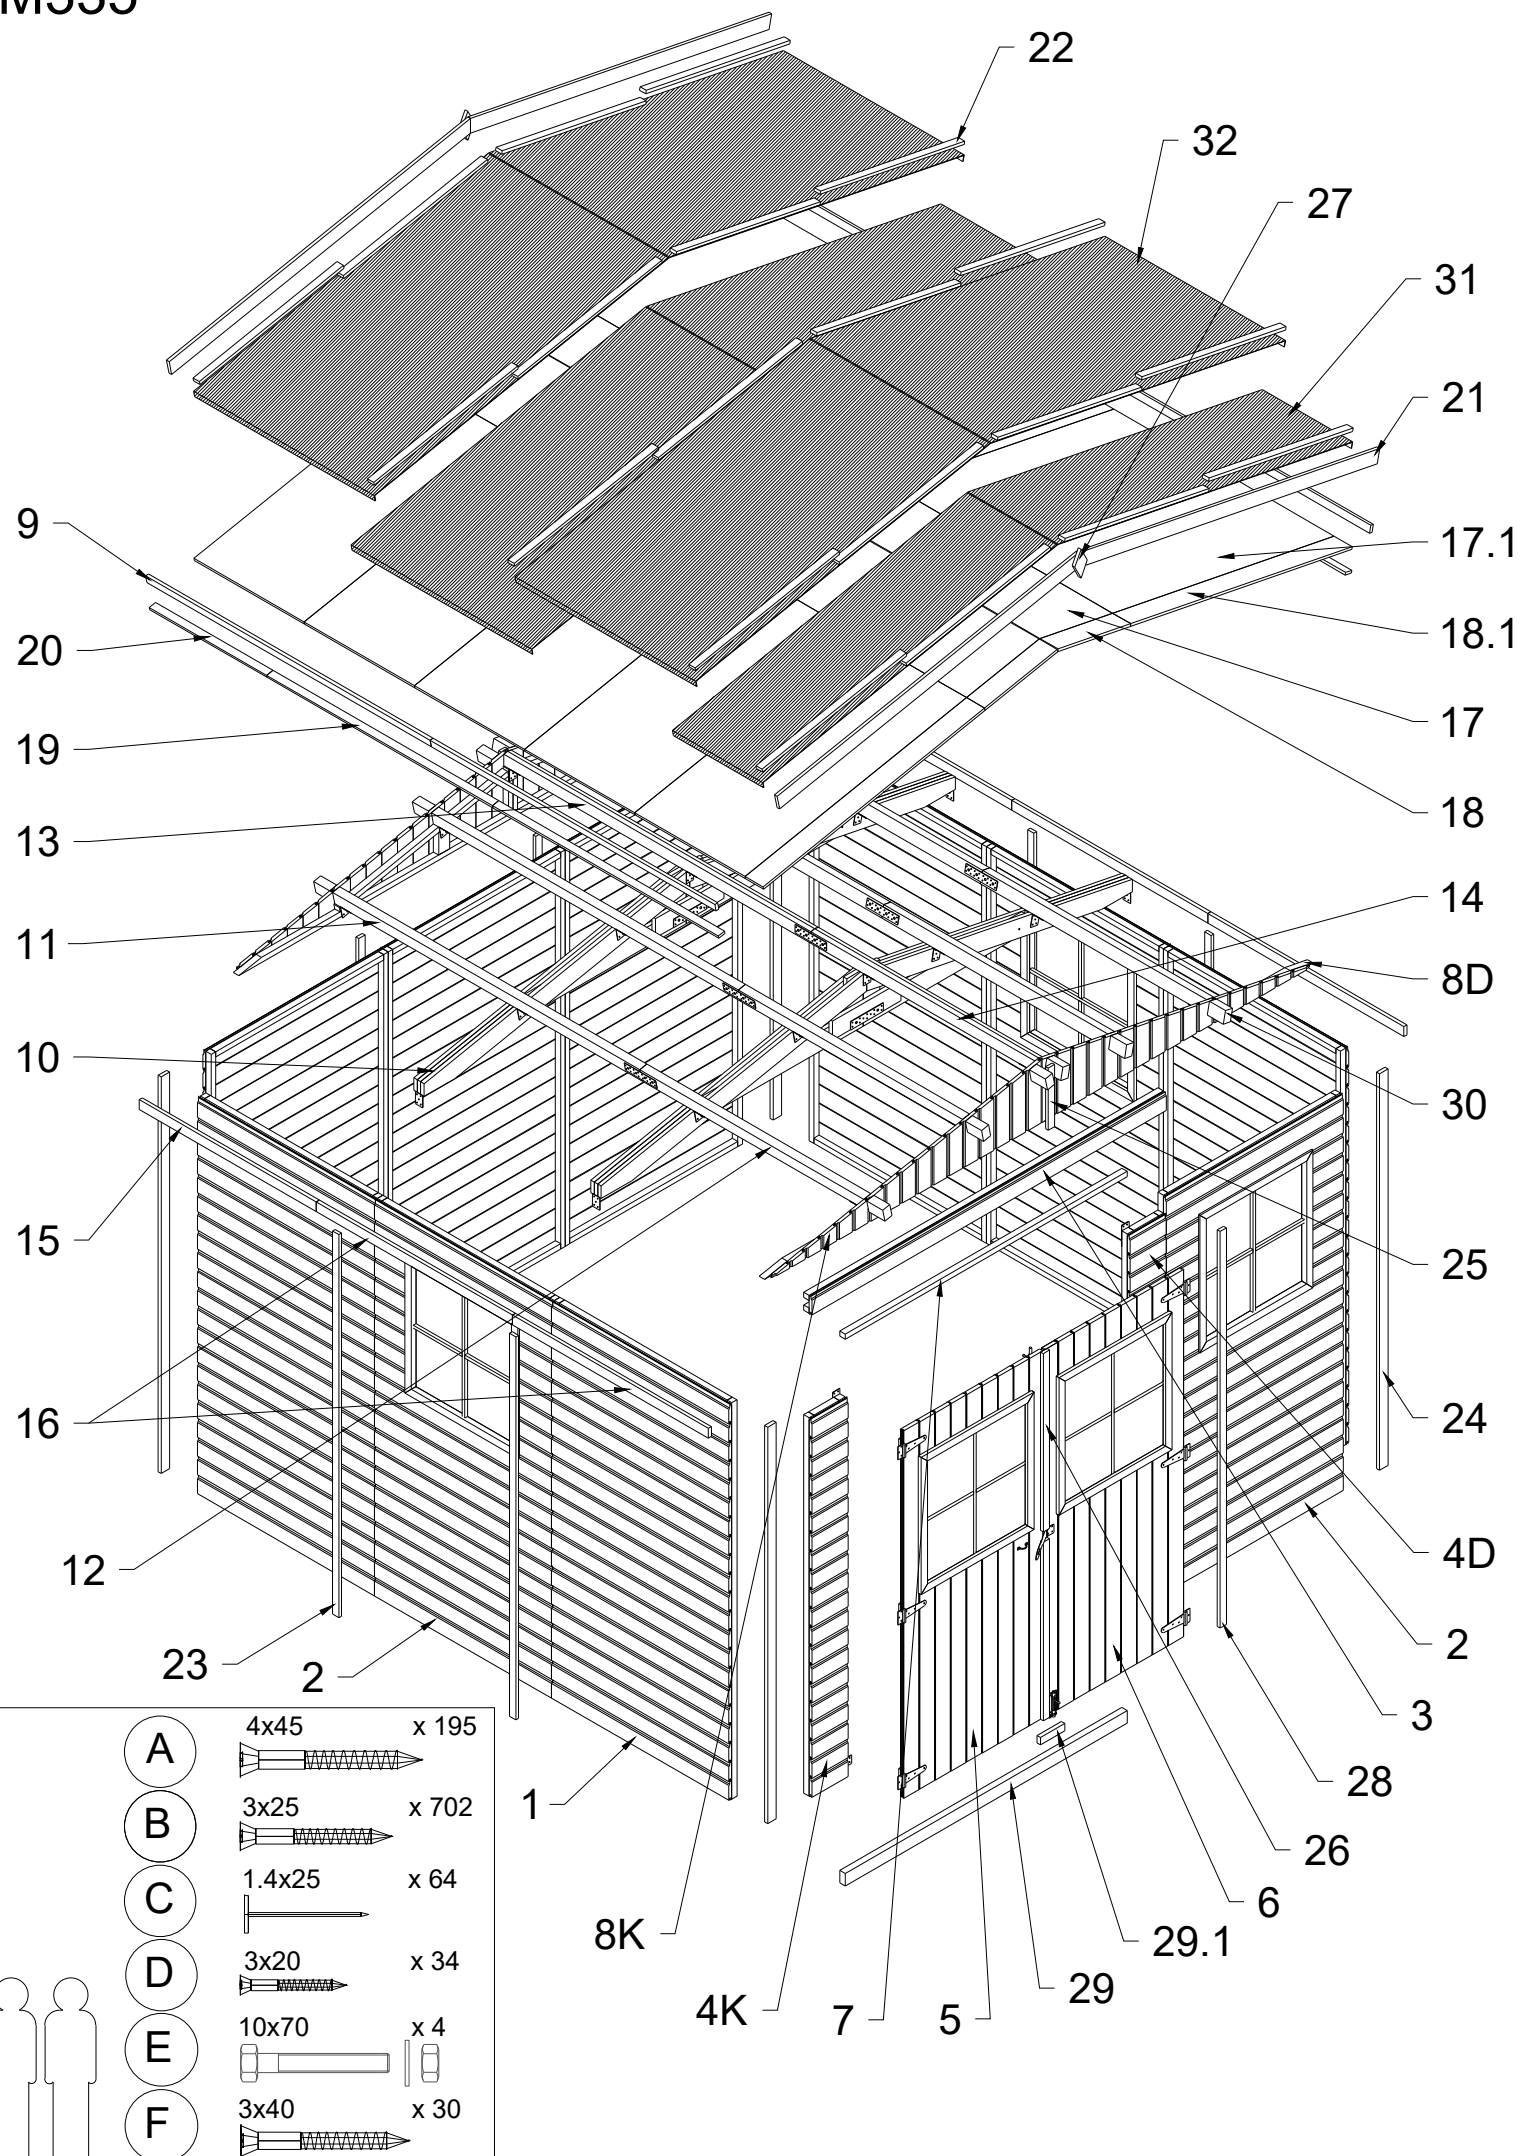

# M335

№		PCS			
			mm	mm	mm
1		7		980	1900
2		3		980	1900
3		1		89	1960
4K		1		200	1814
4D		1		200	1814
5		1		770	1760
6		1		770	1760
7		1	25	30	1560
8K		2		302	1517
8D		2		302	1517
9		4	15	35	1575
10		4		354	1660
11		4	40	60	1700
12		4	40	60	1240
13		1	40	60	1700
14		1	40	60	1240
15		2	17	47	980
16		4	17	47	1085

17		10	OSB	410	610
17.1		10	OSB	610	1250
18		2	OSB	100	410
18.1		2	OSB	100	1250
19		4	OSB	35	1250
20		2	OSB	35	650
21		4	15	69	1700
22		20	15	35	813
23		4	15	35	1835
24		4	17	47	1900
25		2	15	35	298
26		2	15	35	855
27		2	15	75	145
28		3	15	35	1900
29		1	30	60	1560
29.1		1	19	35	135
30		12	40	60	89
31		1		0,5m	3,47m
32		3		1 m	3,47m
33		14			
34		7			
35		24			
36		6			
37		3			
38		1			

№		DIMENSIONS		
1	9	38	38	1970
2	2	38	38	1006
3	7	38	38	990
4	35	19	92	1006
5	35	19	92	1970
6	7	12	35	150
A	16		M4X70	
B	28		M4X45	
C	280			

1

2

3

A x8

8D

8K

4

5

6

B x8

25

25

7

30

A x24