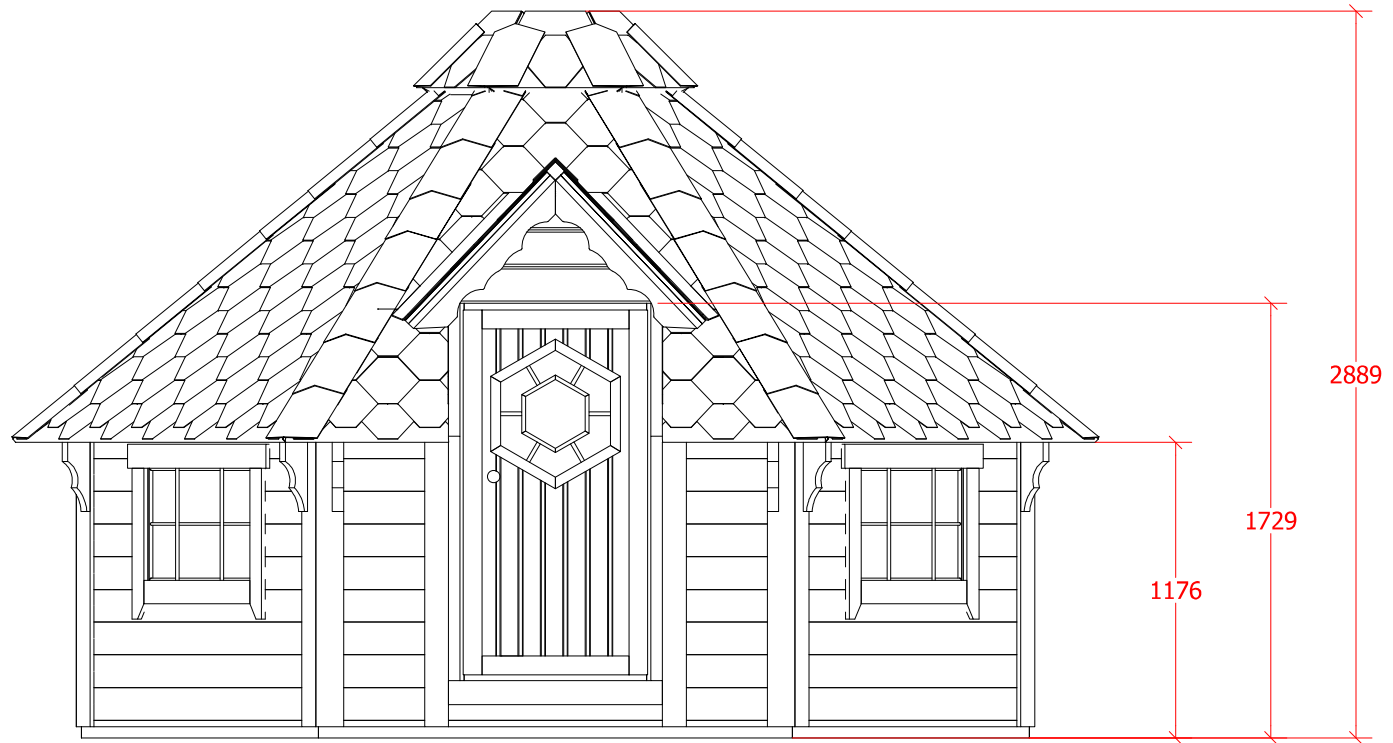

Grill Cabin 9.2m2 plan

# Grill cabin 9.2 m<sup>2</sup> Front

## Grill cabin 9.2 m<sup>2</sup> Side

# Grill cabin 9.2 m<sup>2</sup> Back