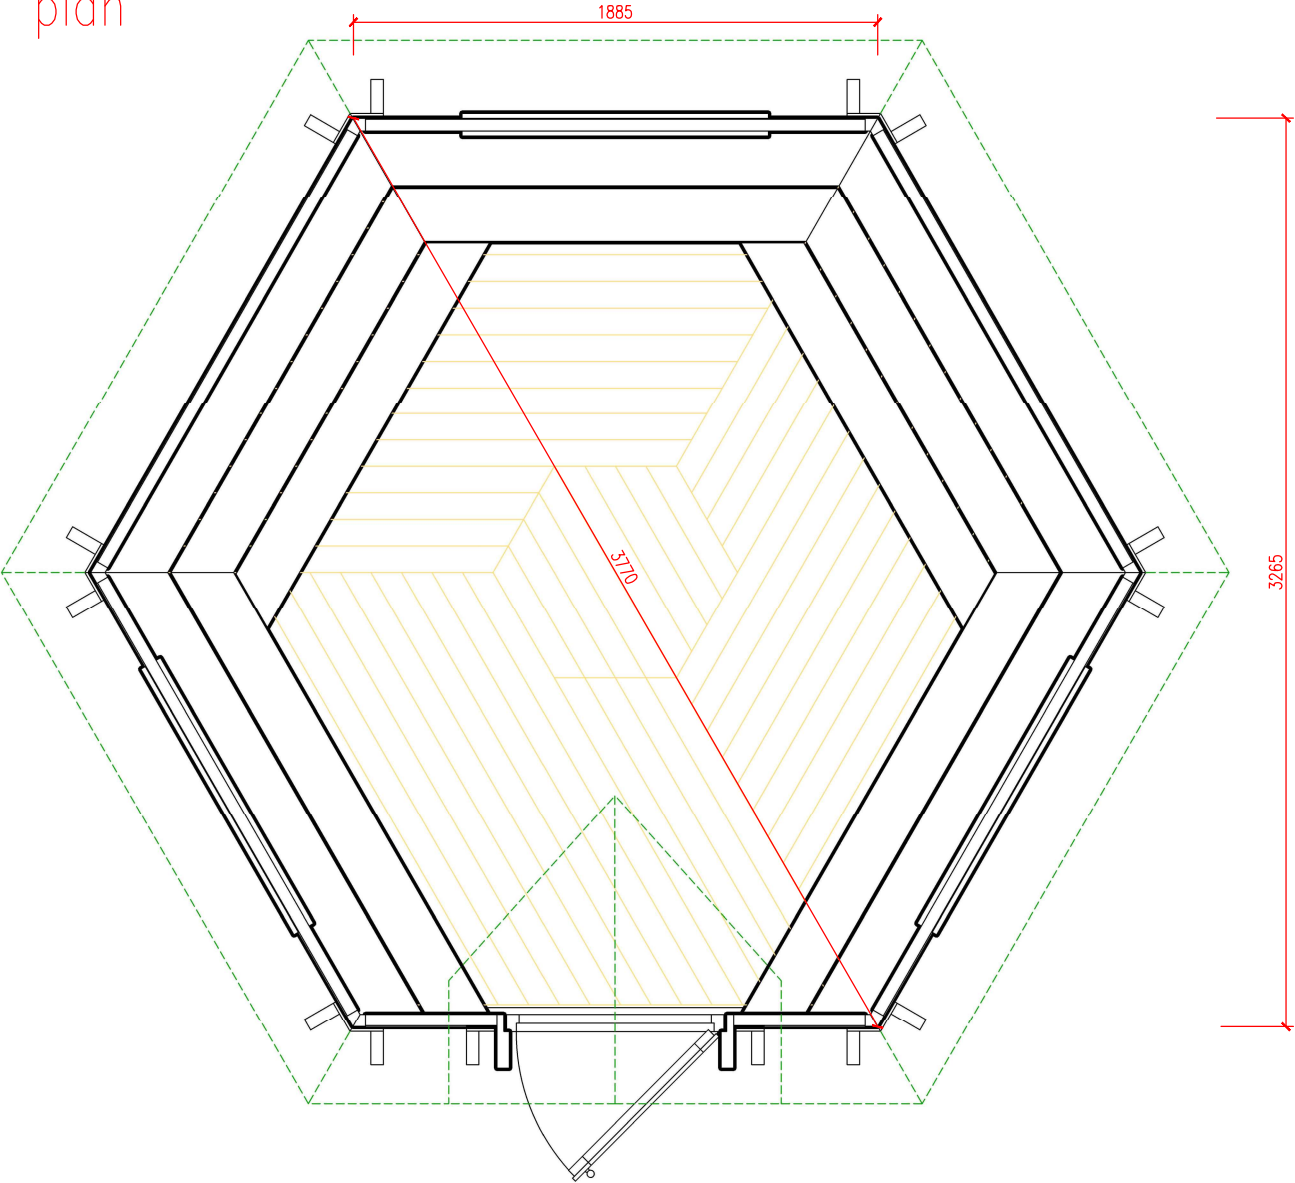

Grill Cabin 9.2m2 plan

# Grill cabin 9.2 m<sup>2</sup> Front

## Grill cabin 9.2 m<sup>2</sup> Side

# Grill cabin 9.2 m<sup>2</sup> Back