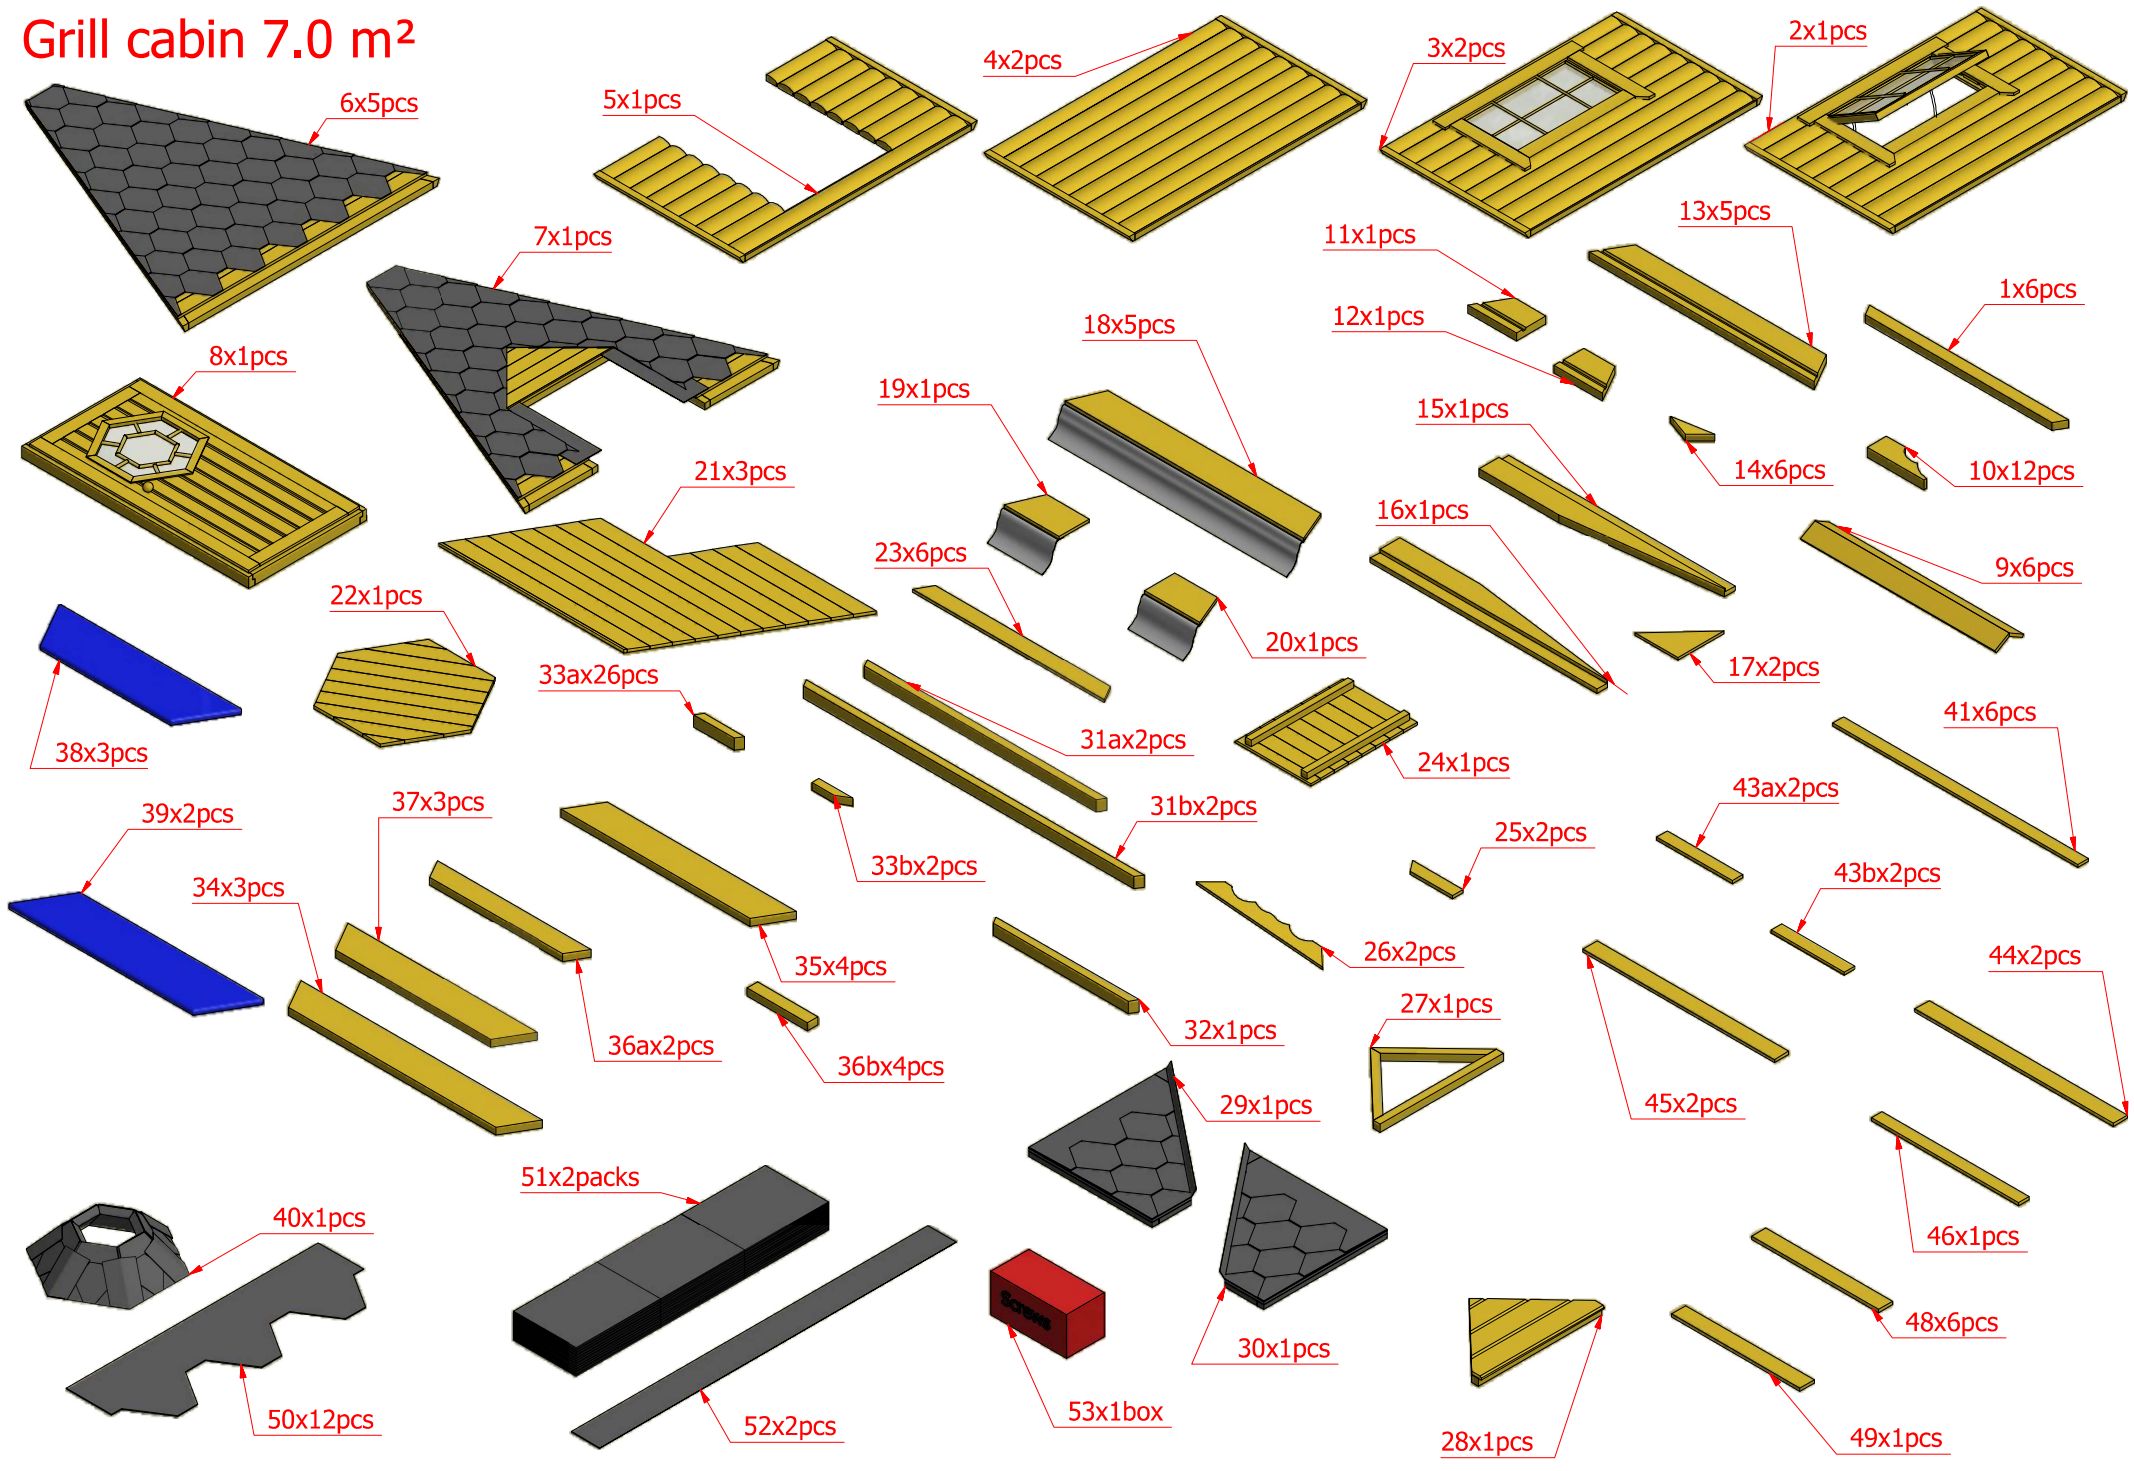

Grill cabin 7.0 m²