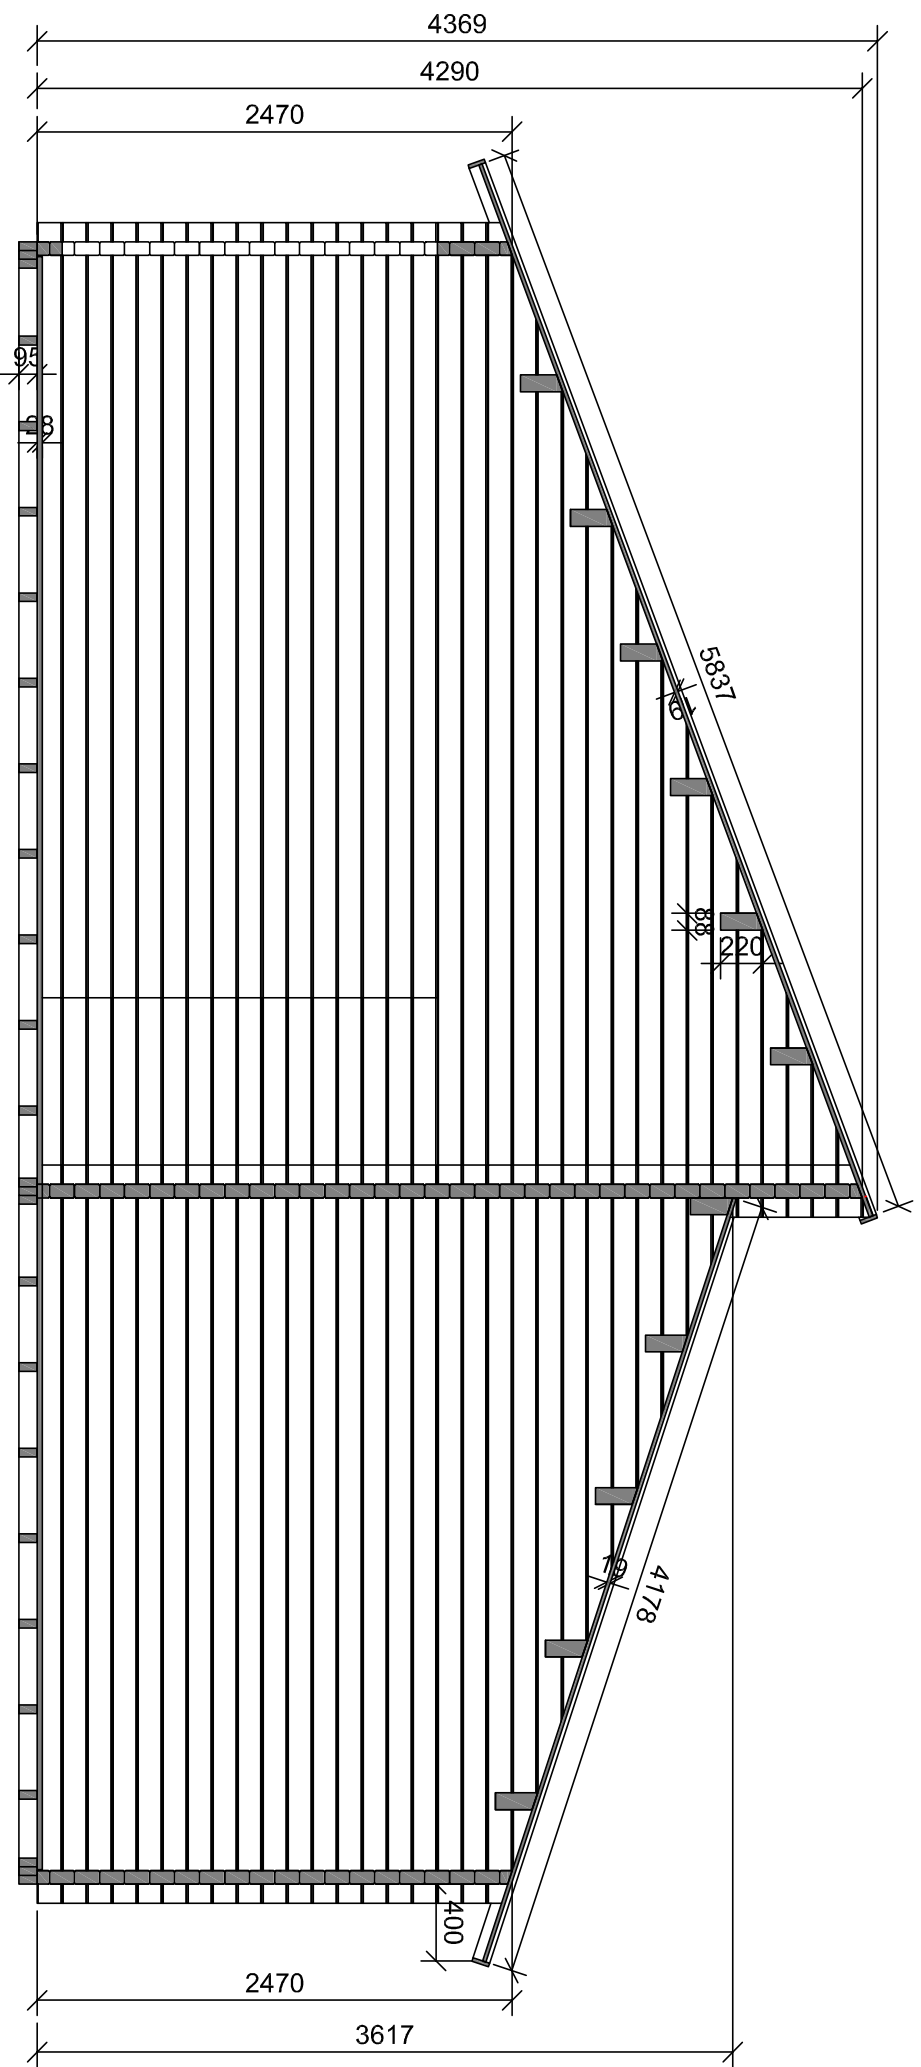

# Specproekt Engure 70mm