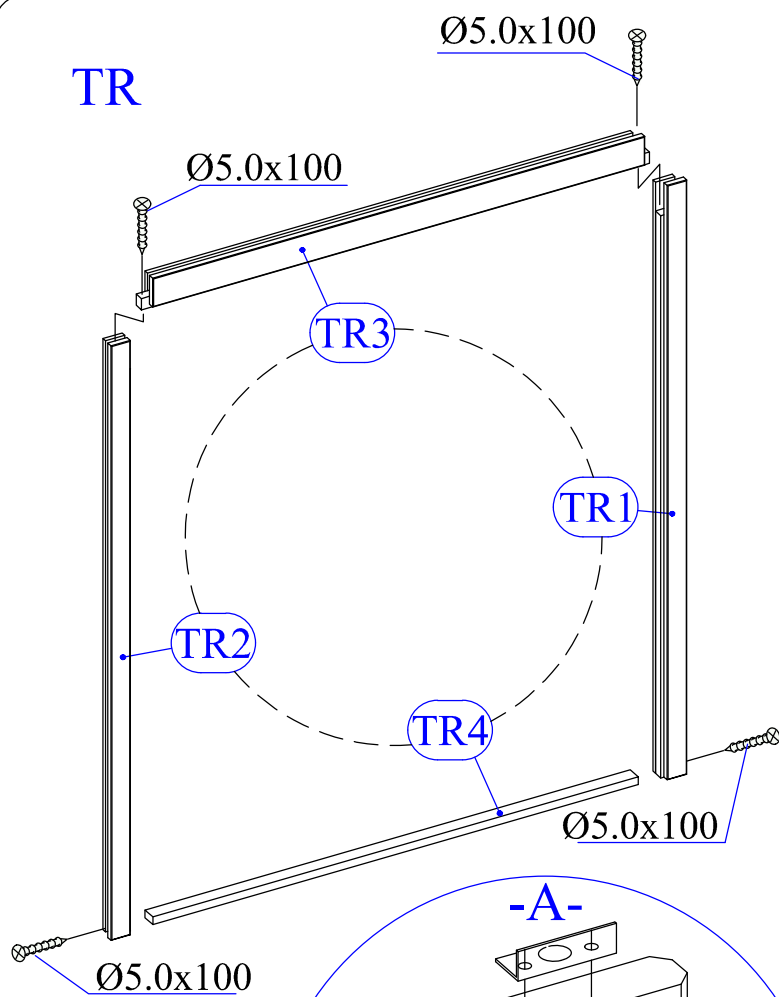

Dim.	Skizze, Sketch	Pos.	Länge, Length,mm	Quantity Quantité	Name, Name	
		17	200	2	Decor	
		18	2050	4	Wind Brett Wind board	
		19	2050	4	Wind Brett Wind board	
OPTION 19x48		20	2000	4	Wind Brett Wind board	
	TR1	1960	1	Türrahmen links Door frame left		
	TR2	1960	1	Türrahmen rechts Door frame right		
	TR3	1580	1	Über Türrahmen Door frame top		
	TR4	1510	1	Türstufe Door frame bottom		
	T1	1850x 765	1	Tür Doors		
	T2	1850x 765	1	Tür Doors		
	F1	700x 780	1	Fenster Window		

	Pos.	Dim	Quant.
		Ø5.0 x 100	4
		Ø3.5 x 40	70
		Ø2.0 x 40	380
		M8 x 60	4
			8
		M8	4

---OPTION---

1

2

4

5

6

7