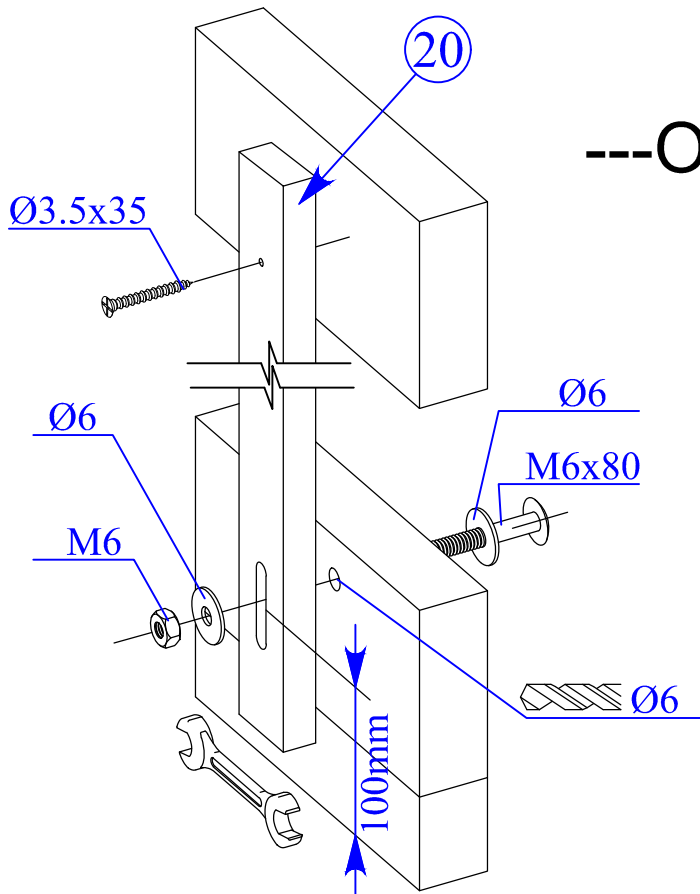

1

→ || ← 28 mm

3,9 x 3,9

28017_22

Dim.	Skizze, Sketch	Pos.	Länge, Length,mm	Quantity Quantité	Name, Name	
		①	3900	1	Zurück Brett Back board	
		②	1750	1	Front Brett Front board	
		③	560	1	Front Brett Front board	
		④	3900	34+1	Seiten Brett Side board	
		⑤	3900	17+1	Zurück Brett Back board	
		⑥	1750	10	Front Brett Front board	
		⑦	560	24	Front Brett Front board	
		⑧	560	7	Front Brett Front board	
		⑪	4100	2	Seiten Brett Side board	
		⑫	4100	5	Sparren Rafters	
		⑬	3900	2	Front Brett Front board	
		⑭	2050	94+2 (76+2)	Dachbretter Roof board	
		⑮	2070	4	Wind Brett Wind board	
		⑯	2070	4	Wind Brett Wind board	

Dim.	Skizze, Sketch	Pos.	Länge, Length,mm	Quantity Quantité	Name, Name	
		17	200	2	Decor	
		18	2050	4	Wind Brett Wind board	
		19	2050	4	Wind Brett Wind board	
OPTION 19x48		20	2000	4	Wind Brett Wind board	
	TR1	1960	1	Türrahmen links Door frame left		
	TR2	1960	1	Türrahmen rechts Door frame right		
	TR3	1580	1	Über Türrahmen Door frame top		
	TR4	1510	1	Türstufe Door frame bottom		
	T1	1850x 765	1	Tür Doors		
	T2	1850x 765	1	Tür Doors		
	F1	700x 780	1	Fenster Window		

	Pos.	Dim	Quant.
		Ø5.0 x 100	4
		Ø3.5 x 40	70
		Ø2.0 x 40	380
		M8 x 60	4
			8
		M8	4

---OPTION---

1

2

4

5

6

7