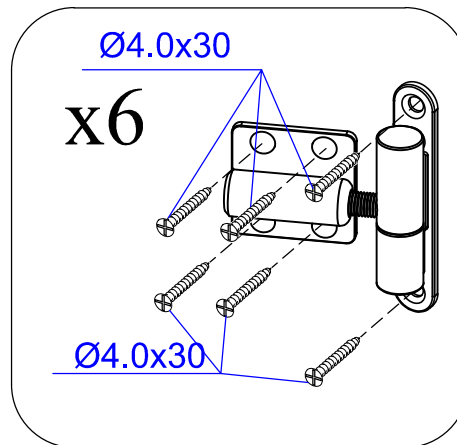

1

→ || ← 28 mm

3,9 x 3,9

28017_22

Dim.	Skizze, Sketch	Pos.	Länge, Length,mm	Quantity Quantité	Name, Name	
		①	3900	1	Zurück Brett Back board	
		②	1750	1	Front Brett Front board	
		③	560	1	Front Brett Front board	
		④	3900	34+1	Seiten Brett Side board	
		⑤	3900	17+1	Zurück Brett Back board	
		⑥	1750	10	Front Brett Front board	
		⑦	560	24	Front Brett Front board	
		⑧	560	7	Front Brett Front board	
		⑪	4100	2	Seiten Brett Side board	
		⑫	4100	5	Sparren Rafters	
		⑬	3900	2	Front Brett Front board	
		⑭	2050	94+2 (76+2)	Dachbretter Roof board	
		⑮	2070	4	Wind Brett Wind board	
		⑯	2070	4	Wind Brett Wind board	

Dim.	Skizze, Sketch	Pos.	Länge, Length,mm	Quantity Quantité	Name, Name	
		17	200	2	Decor	
		18	2050	4	Wind Brett Wind board	
		19	2050	4	Wind Brett Wind board	
OPTION 19x48		20	2000	4	Wind Brett Wind board	
	TR1	1960	1	Türrahmen links Door frame left		
	TR2	1960	1	Türrahmen rechts Door frame right		
	TR3	1580	1	Über Türrahmen Door frame top		
	TR4	1510	1	Türstufe Door frame bottom		
	T1	1850x 765	1	Tür Doors		
	T2	1850x 765	1	Tür Doors		
	F1	700x 780	1	Fenster Window		

	Pos.	Dim	Quant.
		Ø5.0 x 100	4
		Ø3.5 x 40	70
		Ø2.0 x 40	380
		M8 x 60	4
			8
		M8	4

---OPTION---

1

2

4

5

6

7