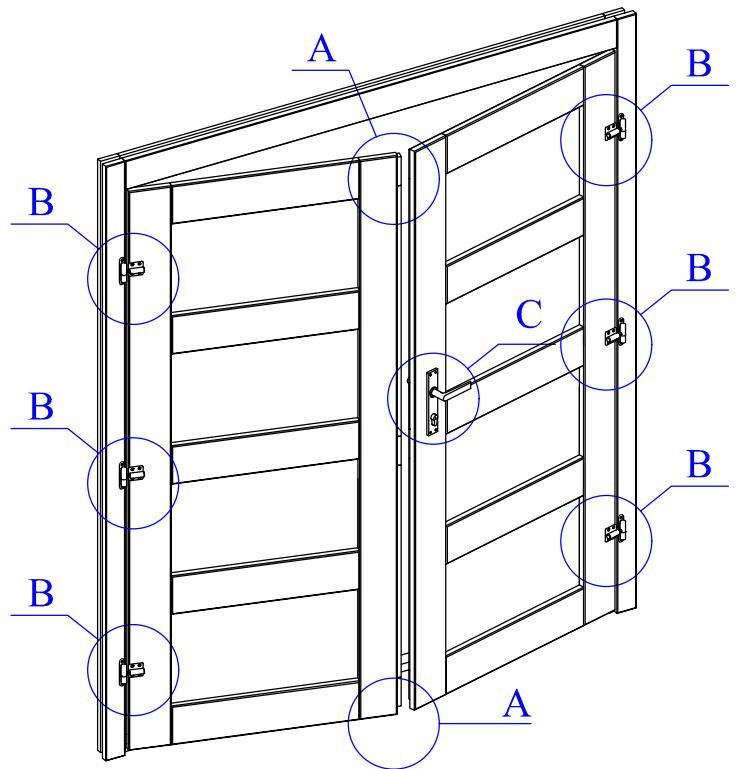

Dim.	Skizze, Sketch	Pos.	Länge, Length,mm	Quantity Quantité	Name, Name	
		17	200	2	Decor	
		18	2050	4	Wind Brett Wind board	
		19	2050	4	Wind Brett Wind board	
OPTION 19x48		20	2000	4	Wind Brett Wind board	
	TR1	1960	1	Türrahmen links Door frame left		
	TR2	1960	1	Türrahmen rechts Door frame right		
	TR3	1580	1	Über Türrahmen Door frame top		
	TR4	1510	1	Türstufe Door frame bottom		
	T1	1850x 765	1	Tür Doors		
	T2	1850x 765	1	Tür Doors		
	F1	700x 780	1	Fenster Window		

	Pos.	Dim	Quant.
		Ø5.0 x 100	4
		Ø3.5 x 40	70
		Ø2.0 x 40	380
		M8 x 60	4
			8
		M8	4

---OPTION---

1

2

4

5

6

7