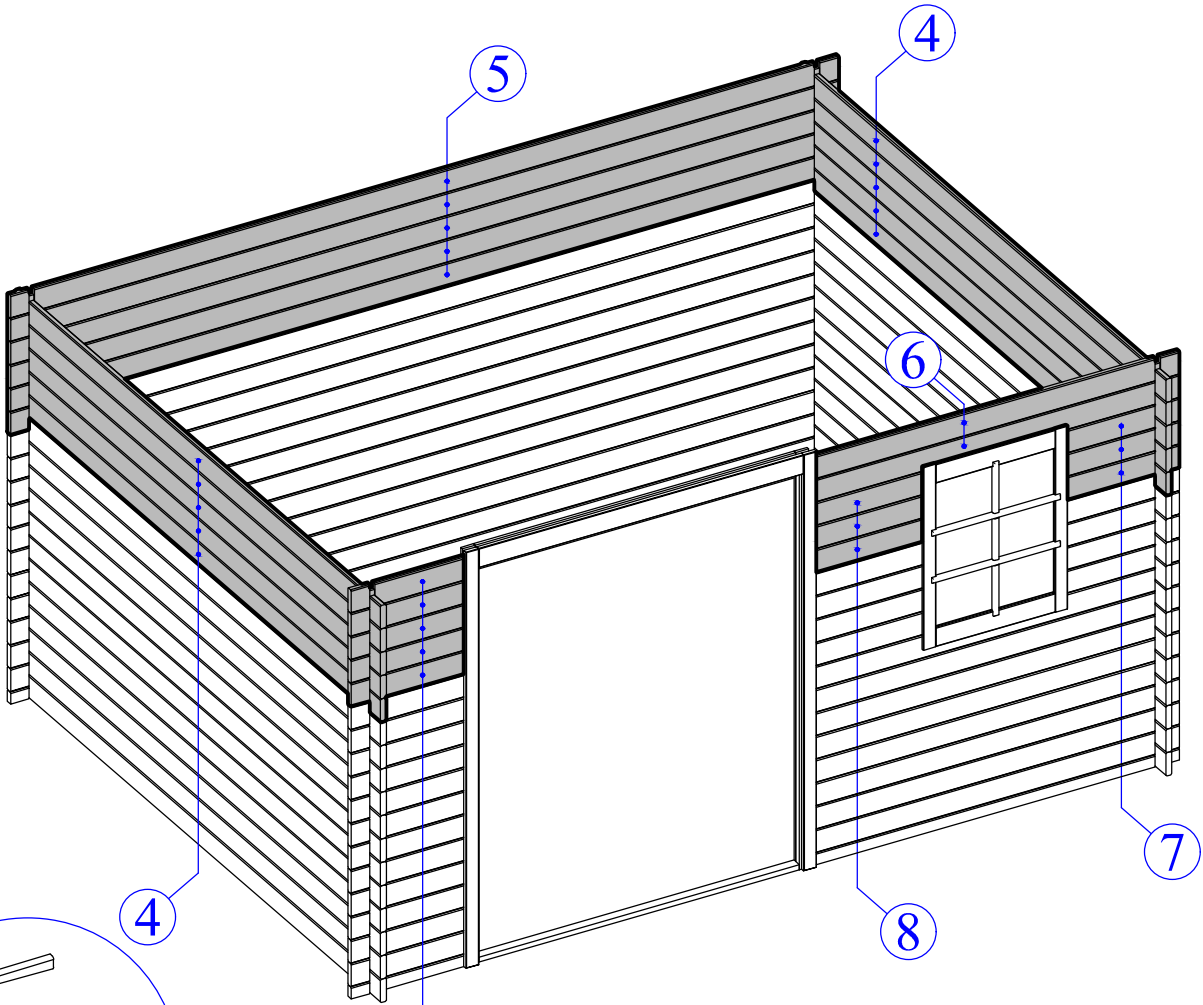

Dim.	Skizze, Sketch	Pos.	Länge, Length,mm	Quantity Quantité	Name, Name	
		17	200	2	Decor	
		18	2050	4	Wind Brett Wind board	
		19	2050	4	Wind Brett Wind board	
OPTION 19x48		20	2000	4	Wind Brett Wind board	
	TR1	1960	1	Türrahmen links Door frame left		
	TR2	1960	1	Türrahmen rechts Door frame right		
	TR3	1580	1	Über Türrahmen Door frame top		
	TR4	1510	1	Türstufe Door frame bottom		
	T1	1850x 765	1	Tür Doors		
	T2	1850x 765	1	Tür Doors		
	F1	700x 780	1	Fenster Window		

	Pos.	Dim	Quant.
		Ø5.0 x 100	4
		Ø3.5 x 40	70
		Ø2.0 x 40	380
		M8 x 60	4
			8
		M8	4

---OPTION---

1

2

4

5

6

7