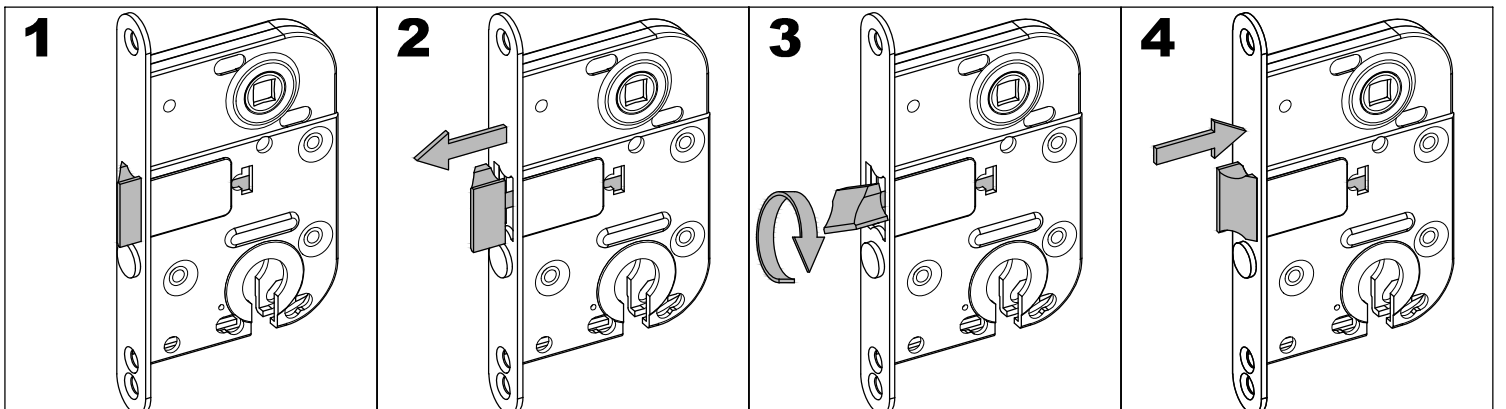

1

→ || ← 28 mm

3,9 x 3,9

28017_22

Dim.	Skizze, Sketch	Pos.	Länge, Length,mm	Quantity Quantité	Name, Name	
		①	3900	1	Zurück Brett Back board	
		②	1750	1	Front Brett Front board	
		③	560	1	Front Brett Front board	
		④	3900	34+1	Seiten Brett Side board	
		⑤	3900	17+1	Zurück Brett Back board	
		⑥	1750	10	Front Brett Front board	
		⑦	560	24	Front Brett Front board	
		⑧	560	7	Front Brett Front board	
		⑪	4100	2	Seiten Brett Side board	
		⑫	4100	5	Sparren Rafters	
		⑬	3900	2	Front Brett Front board	
		⑭	2050	94+2 (76+2)	Dachbretter Roof board	
		⑮	2070	4	Wind Brett Wind board	
		⑯	2070	4	Wind Brett Wind board	

Dim.	Skizze, Sketch	Pos.	Länge, Length,mm	Quantity Quantité	Name, Name	
		17	200	2	Decor	
		18	2050	4	Wind Brett Wind board	
		19	2050	4	Wind Brett Wind board	
OPTION 19x48		20	2000	4	Wind Brett Wind board	
	TR1	1960	1	Türrahmen links Door frame left		
	TR2	1960	1	Türrahmen rechts Door frame right		
	TR3	1580	1	Über Türrahmen Door frame top		
	TR4	1510	1	Türstufe Door frame bottom		
	T1	1850x 765	1	Tür Doors		
	T2	1850x 765	1	Tür Doors		
	F1	700x 780	1	Fenster Window		

	Pos.	Dim	Quant.
		Ø5.0 x 100	4
		Ø3.5 x 40	70
		Ø2.0 x 40	380
		M8 x 60	4
			8
		M8	4

---OPTION---

1

2

4

5

6

7