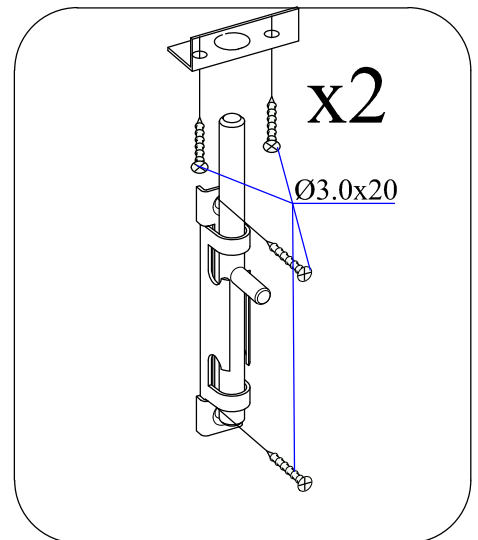

1

→ || ← 28 mm

3,9 x 3,9

28017_22

Dim.	Skizze, Sketch	Pos.	Länge, Length,mm	Quantity Quantité	Name, Name	
		①	3900	1	Zurück Brett Back board	
		②	1750	1	Front Brett Front board	
		③	560	1	Front Brett Front board	
		④	3900	34+1	Seiten Brett Side board	
		⑤	3900	17+1	Zurück Brett Back board	
		⑥	1750	10	Front Brett Front board	
		⑦	560	24	Front Brett Front board	
		⑧	560	7	Front Brett Front board	
		⑪	4100	2	Seiten Brett Side board	
		⑫	4100	5	Sparren Rafters	
		⑬	3900	2	Front Brett Front board	
		⑭	2050	94+2 (76+2)	Dachbretter Roof board	
		⑮	2070	4	Wind Brett Wind board	
		⑯	2070	4	Wind Brett Wind board	

Dim.	Skizze, Sketch	Pos.	Länge, Length,mm	Quantity Quantité	Name, Name	
		17	200	2	Decor	
		18	2050	4	Wind Brett Wind board	
		19	2050	4	Wind Brett Wind board	
OPTION 19x48		20	2000	4	Wind Brett Wind board	
	TR1	1960	1	Türrahmen links Door frame left		
	TR2	1960	1	Türrahmen rechts Door frame right		
	TR3	1580	1	Über Türrahmen Door frame top		
	TR4	1510	1	Türstufe Door frame bottom		
	T1	1850x 765	1	Tür Doors		
	T2	1850x 765	1	Tür Doors		
	F1	700x 780	1	Fenster Window		

	Pos.	Dim	Quant.
		Ø5.0 x 100	4
		Ø3.5 x 40	70
		Ø2.0 x 40	380
		M8 x 60	4
			8
		M8	4

---OPTION---

1

2

4

5

6

7