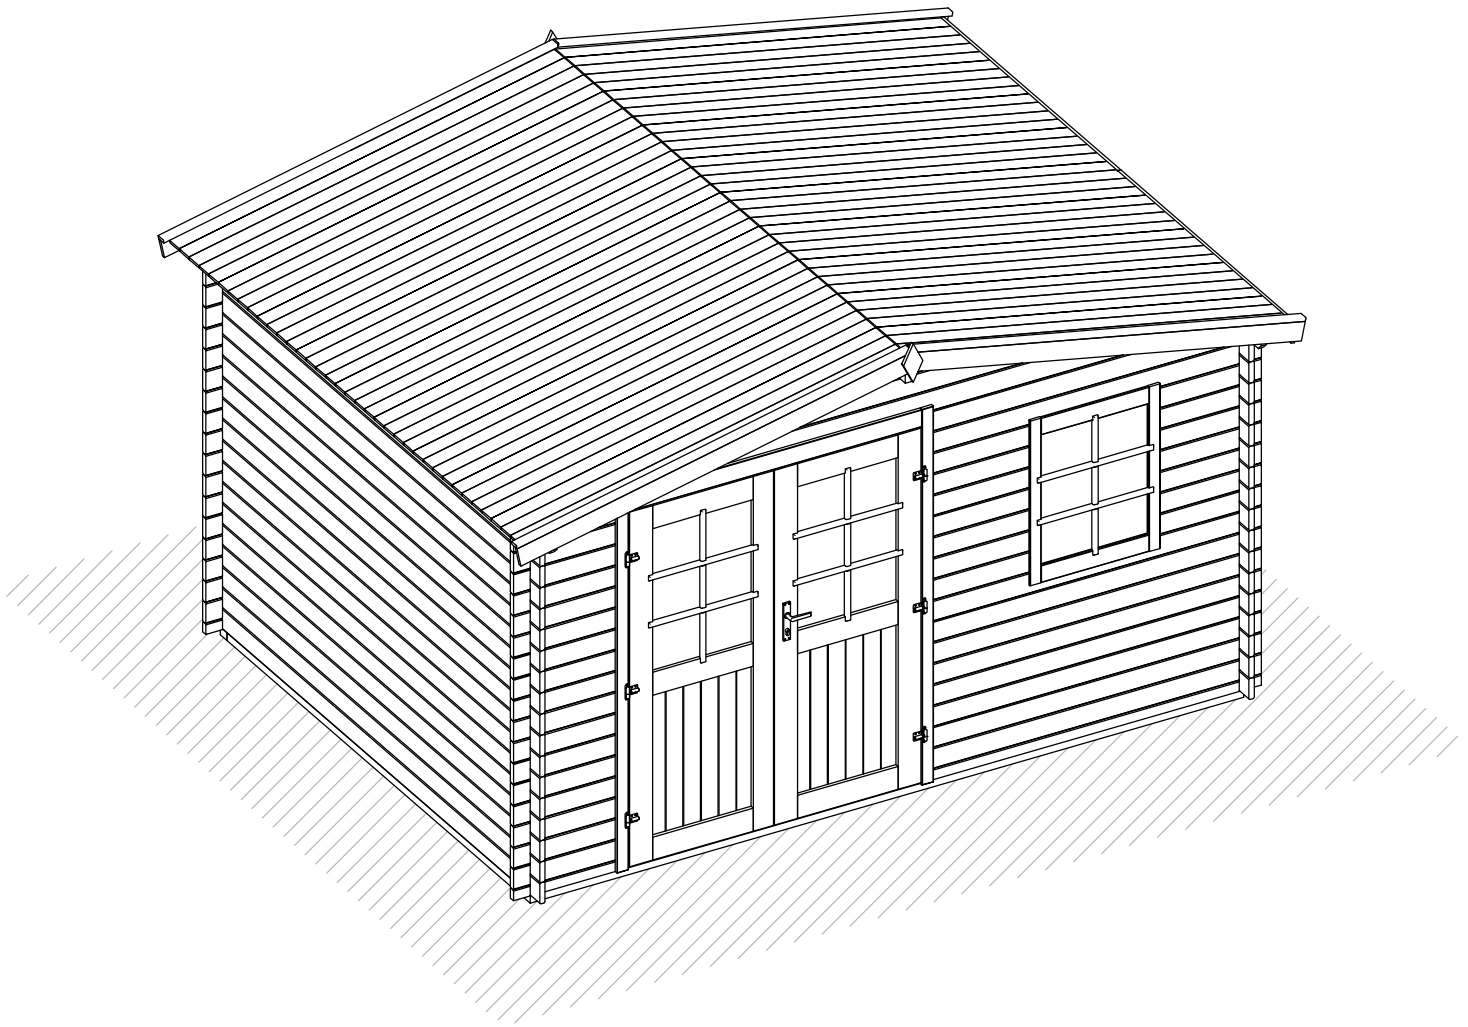

1

→ || ← 28 mm

3,9 x 3,9

28017_22

Dim.	Skizze, Sketch	Pos.	Länge, Length,mm	Quantity Quantité	Name, Name	
		①	3900	1	Zurück Brett Back board	
		②	1750	1	Front Brett Front board	
		③	560	1	Front Brett Front board	
		④	3900	34+1	Seiten Brett Side board	
		⑤	3900	17+1	Zurück Brett Back board	
		⑥	1750	10	Front Brett Front board	
		⑦	560	24	Front Brett Front board	
		⑧	560	7	Front Brett Front board	
		⑪	4100	2	Seiten Brett Side board	
		⑫	4100	5	Sparren Rafters	
		⑬	3900	2	Front Brett Front board	
		⑭	2050	94+2 (76+2)	Dachbretter Roof board	
		⑮	2070	4	Wind Brett Wind board	
		⑯	2070	4	Wind Brett Wind board	

Dim.	Skizze, Sketch	Pos.	Länge, Length,mm	Quantity Quantité	Name, Name	
		17	200	2	Decor	
		18	2050	4	Wind Brett Wind board	
		19	2050	4	Wind Brett Wind board	
OPTION 19x48		20	2000	4	Wind Brett Wind board	
	TR1	1960	1	Türrahmen links Door frame left		
	TR2	1960	1	Türrahmen rechts Door frame right		
	TR3	1580	1	Über Türrahmen Door frame top		
	TR4	1510	1	Türstufe Door frame bottom		
	T1	1850x 765	1	Tür Doors		
	T2	1850x 765	1	Tür Doors		
	F1	700x 780	1	Fenster Window		

	Pos.	Dim	Quant.
		Ø5.0 x 100	4
		Ø3.5 x 40	70
		Ø2.0 x 40	380
		M8 x 60	4
			8
		M8	4

---OPTION---

1

2

4

5

6

7