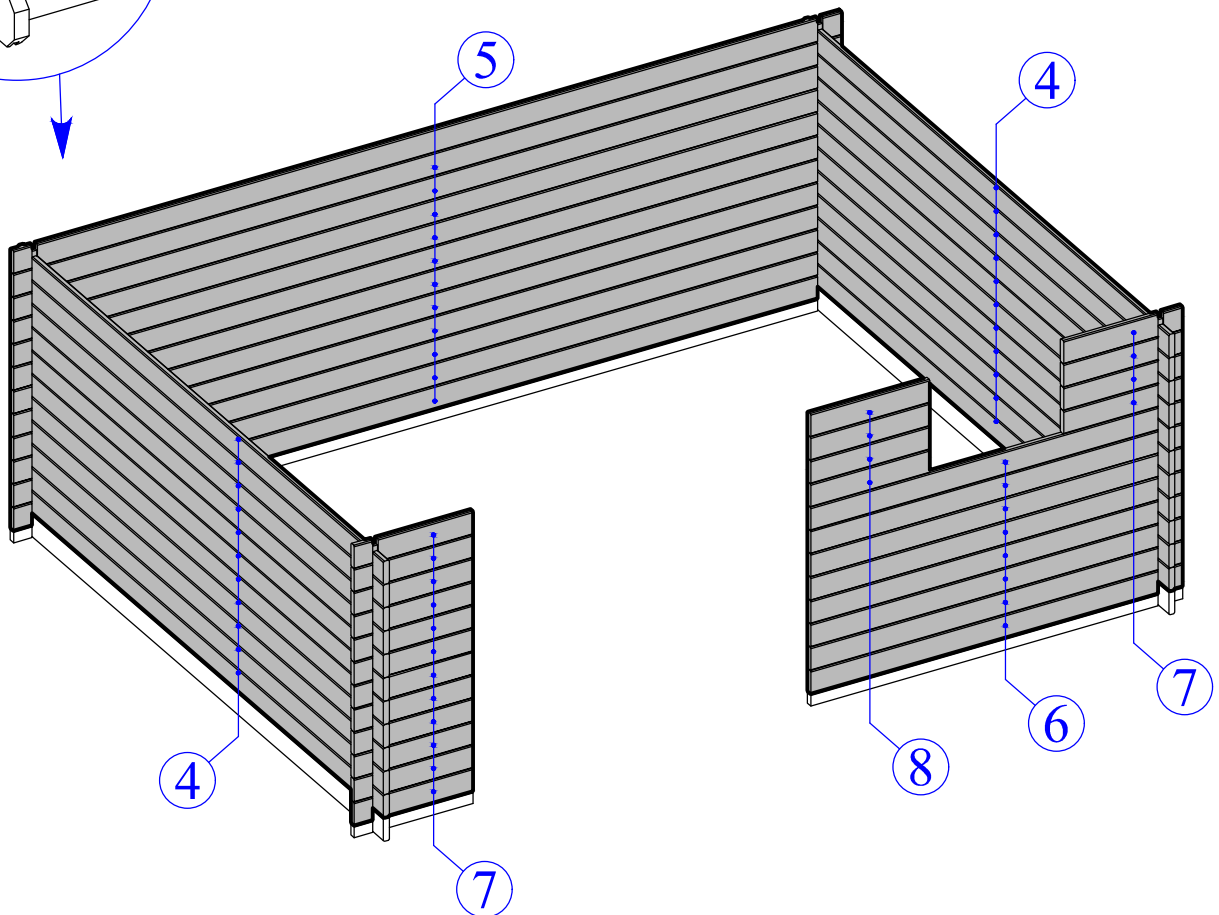

Dim.	Skizze, Sketch	Pos.	Länge, Length,mm	Quantity Quantité	Name, Name	
		17	200	2	Decor	
		18	2050	4	Wind Brett Wind board	
		19	2050	4	Wind Brett Wind board	
OPTION 19x48		20	2000	4	Wind Brett Wind board	
	TR1	1960	1	Türrahmen links Door frame left		
	TR2	1960	1	Türrahmen rechts Door frame right		
	TR3	1580	1	Über Türrahmen Door frame top		
	TR4	1510	1	Türstufe Door frame bottom		
	T1	1850x 765	1	Tür Doors		
	T2	1850x 765	1	Tür Doors		
	F1	700x 780	1	Fenster Window		

	Pos.	Dim	Quant.
		Ø5.0 x 100	4
		Ø3.5 x 40	70
		Ø2.0 x 40	380
		M8 x 60	4
			8
		M8	4

---OPTION---

1

2

4

5

6

7