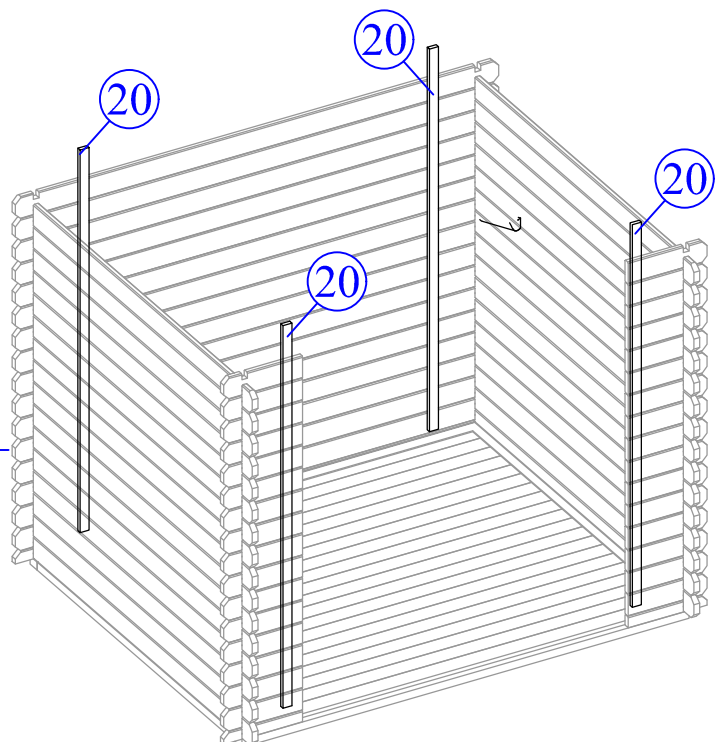

1

→ || ← 28 mm

3,9 x 3,9

28017_22

Dim.	Skizze, Sketch	Pos.	Länge, Length,mm	Quantity Quantité	Name, Name	
		①	3900	1	Zurück Brett Back board	
		②	1750	1	Front Brett Front board	
		③	560	1	Front Brett Front board	
		④	3900	34+1	Seiten Brett Side board	
		⑤	3900	17+1	Zurück Brett Back board	
		⑥	1750	10	Front Brett Front board	
		⑦	560	24	Front Brett Front board	
		⑧	560	7	Front Brett Front board	
		⑪	4100	2	Seiten Brett Side board	
		⑫	4100	5	Sparren Rafters	
		⑬	3900	2	Front Brett Front board	
		⑭	2050	94+2 (76+2)	Dachbretter Roof board	
		⑮	2070	4	Wind Brett Wind board	
		⑯	2070	4	Wind Brett Wind board	

Dim.	Skizze, Sketch	Pos.	Länge, Length,mm	Quantity Quantité	Name, Name	
		17	200	2	Decor	
		18	2050	4	Wind Brett Wind board	
		19	2050	4	Wind Brett Wind board	
OPTION 19x48		20	2000	4	Wind Brett Wind board	
	TR1	1960	1	Türrahmen links Door frame left		
	TR2	1960	1	Türrahmen rechts Door frame right		
	TR3	1580	1	Über Türrahmen Door frame top		
	TR4	1510	1	Türstufe Door frame bottom		
	T1	1850x 765	1	Tür Doors		
	T2	1850x 765	1	Tür Doors		
	F1	700x 780	1	Fenster Window		

	Pos.	Dim	Quant.
		Ø5.0 x 100	4
		Ø3.5 x 40	70
		Ø2.0 x 40	380
		M8 x 60	4
			8
		M8	4

---OPTION---

1

2

4

5

6

7