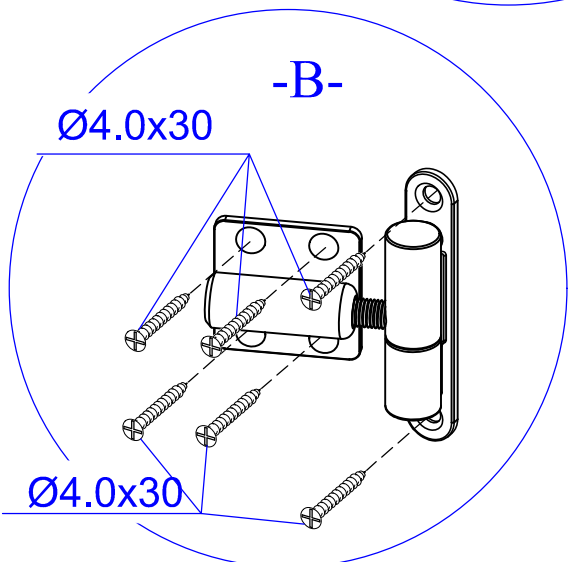

Dim.	Skizze, Sketch	Pos.	Länge, Length,mm	Quantity Quantité	Name, Name	
		17	200	2	Decor	
		18	2050	4	Wind Brett Wind board	
		19	2050	4	Wind Brett Wind board	
OPTION 19x48		20	2000	4	Wind Brett Wind board	
	TR1	1960	1	Türrahmen links Door frame left		
	TR2	1960	1	Türrahmen rechts Door frame right		
	TR3	1580	1	Über Türrahmen Door frame top		
	TR4	1510	1	Türstufe Door frame bottom		
	T1	1850x 765	1	Tür Doors		
	T2	1850x 765	1	Tür Doors		
	F1	700x 780	1	Fenster Window		

	Pos.	Dim	Quant.
		Ø5.0 x 100	4
		Ø3.5 x 40	70
		Ø2.0 x 40	380
		M8 x 60	4
			8
		M8	4

---OPTION---

1

2

4

5

6

7