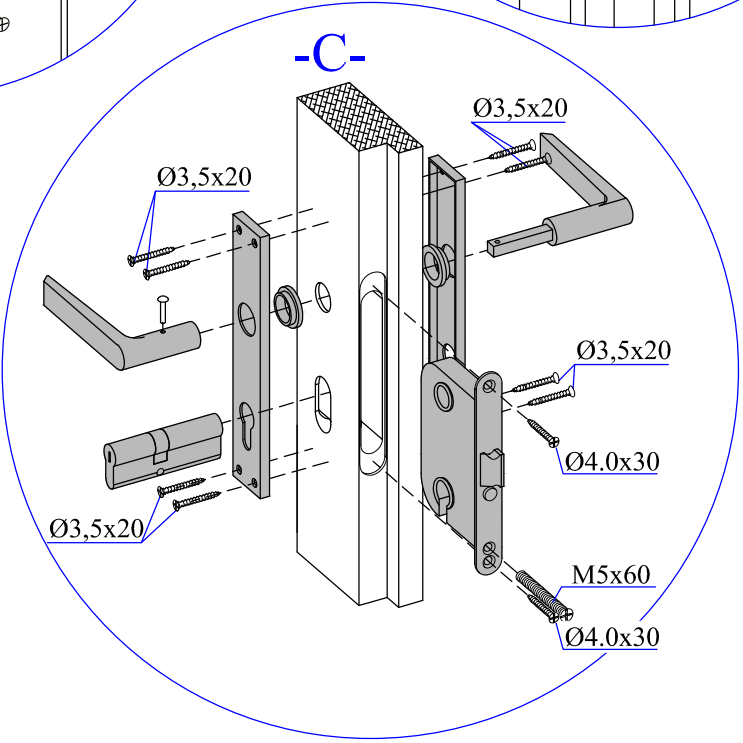

Dim.	Skizze, Sketch	Pos.	Länge, Length,mm	Quantity Quantité	Name, Name	
		17	200	2	Decor	
		18	2050	4	Wind Brett Wind board	
		19	2050	4	Wind Brett Wind board	
OPTION 19x48		20	2000	4	Wind Brett Wind board	
	TR1	1960	1	Türrahmen links Door frame left		
	TR2	1960	1	Türrahmen rechts Door frame right		
	TR3	1580	1	Über Türrahmen Door frame top		
	TR4	1510	1	Türstufe Door frame bottom		
	T1	1850x 765	1	Tür Doors		
	T2	1850x 765	1	Tür Doors		
	F1	700x 780	1	Fenster Window		

	Pos.	Dim	Quant.
		Ø5.0 x 100	4
		Ø3.5 x 40	70
		Ø2.0 x 40	380
		M8 x 60	4
			8
		M8	4

---OPTION---

1

2

4

5

6

7