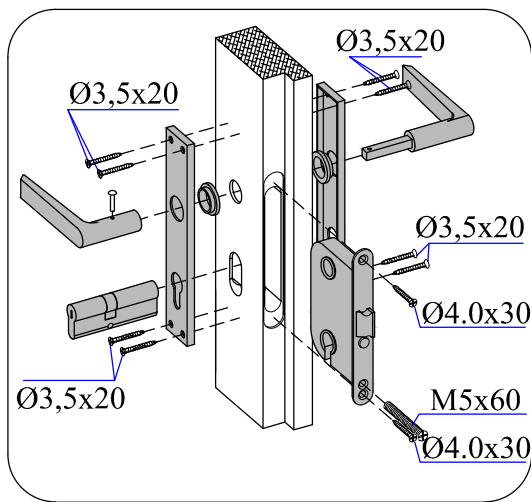

1

→ || ← 28 mm

3,9 x 3,9

28017_22

Dim.	Skizze, Sketch	Pos.	Länge, Length,mm	Quantity Quantité	Name, Name	
		①	3900	1	Zurück Brett Back board	
		②	1750	1	Front Brett Front board	
		③	560	1	Front Brett Front board	
		④	3900	34+1	Seiten Brett Side board	
		⑤	3900	17+1	Zurück Brett Back board	
		⑥	1750	10	Front Brett Front board	
		⑦	560	24	Front Brett Front board	
		⑧	560	7	Front Brett Front board	
		⑪	4100	2	Seiten Brett Side board	
		⑫	4100	5	Sparren Rafters	
		⑬	3900	2	Front Brett Front board	
		⑭	2050	94+2 (76+2)	Dachbretter Roof board	
		⑮	2070	4	Wind Brett Wind board	
		⑯	2070	4	Wind Brett Wind board	

Dim.	Skizze, Sketch	Pos.	Länge, Length,mm	Quantity Quantité	Name, Name	
		17	200	2	Decor	
		18	2050	4	Wind Brett Wind board	
		19	2050	4	Wind Brett Wind board	
OPTION 19x48		20	2000	4	Wind Brett Wind board	
	TR1	1960	1	Türrahmen links Door frame left		
	TR2	1960	1	Türrahmen rechts Door frame right		
	TR3	1580	1	Über Türrahmen Door frame top		
	TR4	1510	1	Türstufe Door frame bottom		
	T1	1850x 765	1	Tür Doors		
	T2	1850x 765	1	Tür Doors		
	F1	700x 780	1	Fenster Window		

	Pos.	Dim	Quant.
		Ø5.0 x 100	4
		Ø3.5 x 40	70
		Ø2.0 x 40	380
		M8 x 60	4
			8
		M8	4

---OPTION---

1

2

4

5

6

7