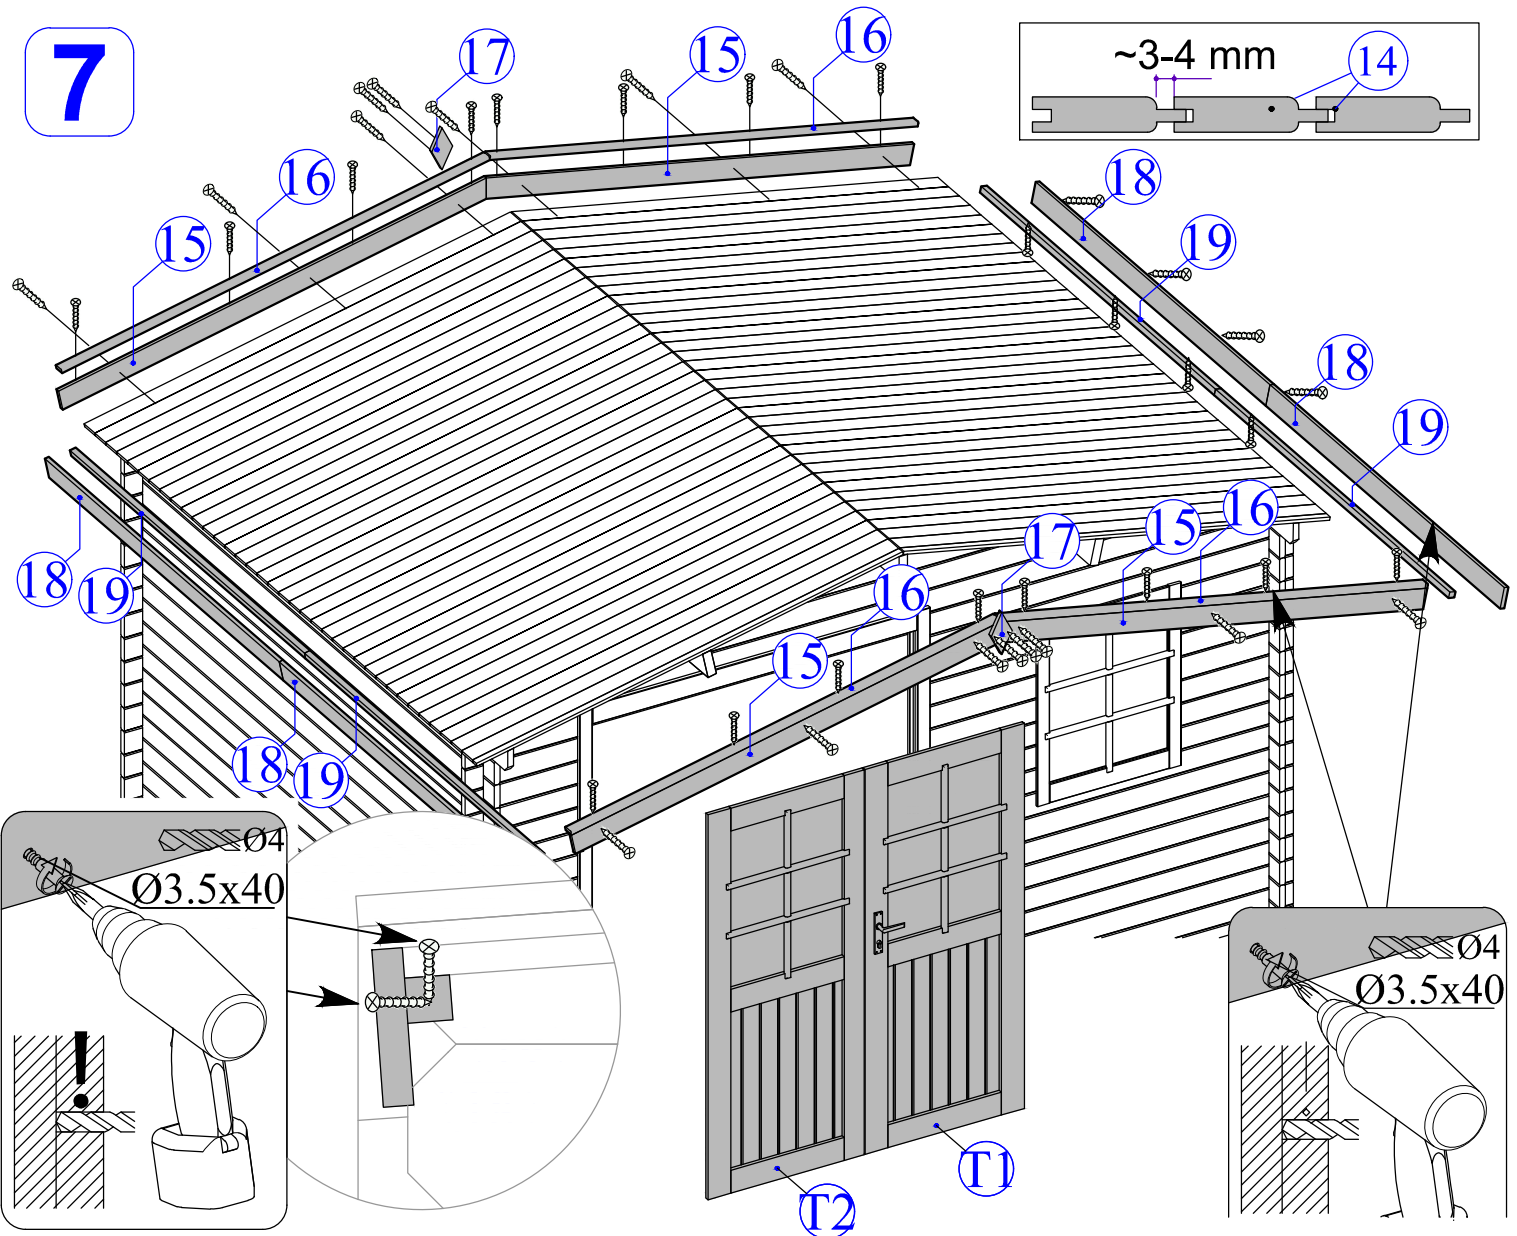

Dim.	Skizze, Sketch	Pos.	Länge, Length,mm	Quantity Quantité	Name, Name	
		17	200	2	Decor	
		18	2050	4	Wind Brett Wind board	
		19	2050	4	Wind Brett Wind board	
OPTION 19x48		20	2000	4	Wind Brett Wind board	
	TR1	1960	1	Türrahmen links Door frame left		
	TR2	1960	1	Türrahmen rechts Door frame right		
	TR3	1580	1	Über Türrahmen Door frame top		
	TR4	1510	1	Türstufe Door frame bottom		
	T1	1850x 765	1	Tür Doors		
	T2	1850x 765	1	Tür Doors		
	F1	700x 780	1	Fenster Window		

	Pos.	Dim	Quant.
		Ø5.0 x 100	4
		Ø3.5 x 40	70
		Ø2.0 x 40	380
		M8 x 60	4
			8
		M8	4

---OPTION---

1

2

4

5

6

7