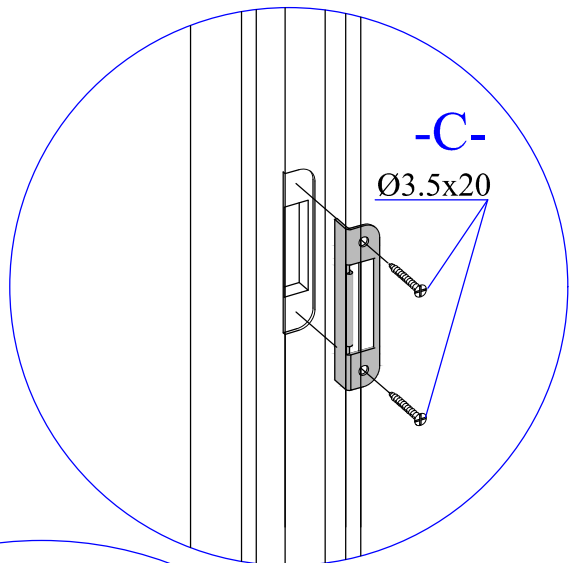

Dim.	Skizze, Sketch	Pos.	Länge, Length,mm	Quantity Quantité	Name, Name	
		17	200	2	Decor	
		18	2050	4	Wind Brett Wind board	
		19	2050	4	Wind Brett Wind board	
OPTION 19x48		20	2000	4	Wind Brett Wind board	
	TR1	1960	1	Türrahmen links Door frame left		
	TR2	1960	1	Türrahmen rechts Door frame right		
	TR3	1580	1	Über Türrahmen Door frame top		
	TR4	1510	1	Türstufe Door frame bottom		
	T1	1850x 765	1	Tür Doors		
	T2	1850x 765	1	Tür Doors		
	F1	700x 780	1	Fenster Window		

	Pos.	Dim	Quant.
		Ø5.0 x 100	4
		Ø3.5 x 40	70
		Ø2.0 x 40	380
		M8 x 60	4
			8
		M8	4

---OPTION---

1

2

4

5

6

7