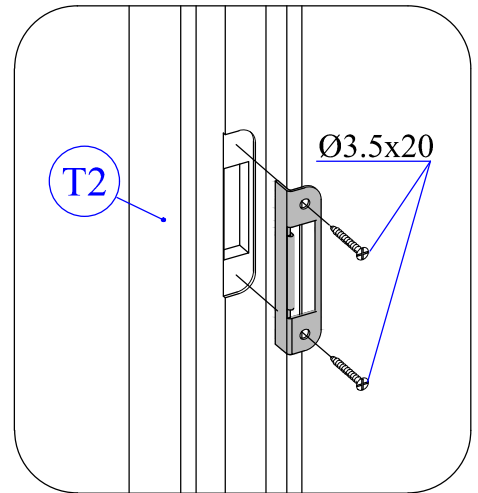

1

→ || ← 28 mm

3,9 x 3,9

28017_22

Dim.	Skizze, Sketch	Pos.	Länge, Length,mm	Quantity Quantité	Name, Name	
		①	3900	1	Zurück Brett Back board	
		②	1750	1	Front Brett Front board	
		③	560	1	Front Brett Front board	
		④	3900	34+1	Seiten Brett Side board	
		⑤	3900	17+1	Zurück Brett Back board	
		⑥	1750	10	Front Brett Front board	
		⑦	560	24	Front Brett Front board	
		⑧	560	7	Front Brett Front board	
		⑪	4100	2	Seiten Brett Side board	
		⑫	4100	5	Sparren Rafters	
		⑬	3900	2	Front Brett Front board	
		⑭	2050	94+2 (76+2)	Dachbretter Roof board	
		⑮	2070	4	Wind Brett Wind board	
		⑯	2070	4	Wind Brett Wind board	

Dim.	Skizze, Sketch	Pos.	Länge, Length,mm	Quantity Quantité	Name, Name	
		17	200	2	Decor	
		18	2050	4	Wind Brett Wind board	
		19	2050	4	Wind Brett Wind board	
OPTION 19x48		20	2000	4	Wind Brett Wind board	
	TR1	1960	1	Türrahmen links Door frame left		
	TR2	1960	1	Türrahmen rechts Door frame right		
	TR3	1580	1	Über Türrahmen Door frame top		
	TR4	1510	1	Türstufe Door frame bottom		
	T1	1850x 765	1	Tür Doors		
	T2	1850x 765	1	Tür Doors		
	F1	700x 780	1	Fenster Window		

	Pos.	Dim	Quant.
		Ø5.0 x 100	4
		Ø3.5 x 40	70
		Ø2.0 x 40	380
		M8 x 60	4
			8
		M8	4

---OPTION---

1

2

4

5

6

7