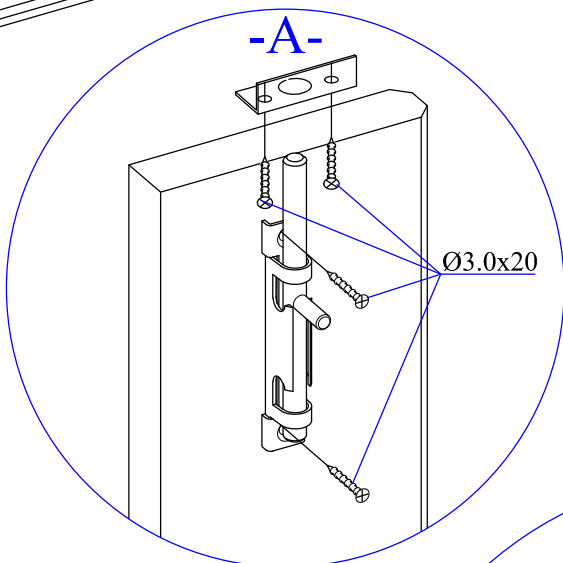

Dim.	Skizze, Sketch	Pos.	Länge, Length,mm	Quantity Quantité	Name, Name	
		17	200	2	Decor	
		18	2050	4	Wind Brett Wind board	
		19	2050	4	Wind Brett Wind board	
OPTION 19x48		20	2000	4	Wind Brett Wind board	
	TR1	1960	1	Türrahmen links Door frame left		
	TR2	1960	1	Türrahmen rechts Door frame right		
	TR3	1580	1	Über Türrahmen Door frame top		
	TR4	1510	1	Türstufe Door frame bottom		
	T1	1850x 765	1	Tür Doors		
	T2	1850x 765	1	Tür Doors		
	F1	700x 780	1	Fenster Window		

	Pos.	Dim	Quant.
		Ø5.0 x 100	4
		Ø3.5 x 40	70
		Ø2.0 x 40	380
		M8 x 60	4
			8
		M8	4

---OPTION---

1

2

4

5

6

7