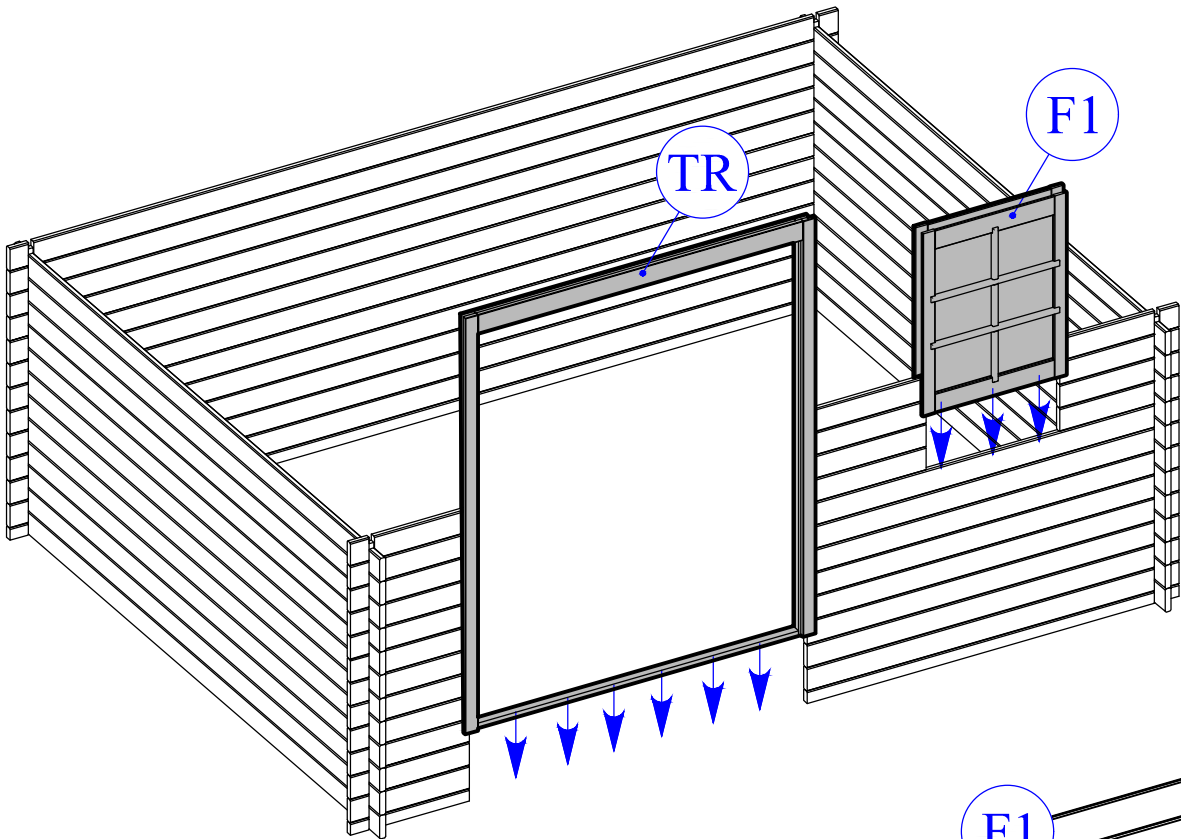

Dim.	Skizze, Sketch	Pos.	Länge, Length,mm	Quantity Quantité	Name, Name	
		17	200	2	Decor	
		18	2050	4	Wind Brett Wind board	
		19	2050	4	Wind Brett Wind board	
OPTION 19x48		20	2000	4	Wind Brett Wind board	
	TR1	1960	1	Türrahmen links Door frame left		
	TR2	1960	1	Türrahmen rechts Door frame right		
	TR3	1580	1	Über Türrahmen Door frame top		
	TR4	1510	1	Türstufe Door frame bottom		
	T1	1850x 765	1	Tür Doors		
	T2	1850x 765	1	Tür Doors		
	F1	700x 780	1	Fenster Window		

	Pos.	Dim	Quant.
		Ø5.0 x 100	4
		Ø3.5 x 40	70
		Ø2.0 x 40	380
		M8 x 60	4
			8
		M8	4

---OPTION---

1

2

4

5

6

7