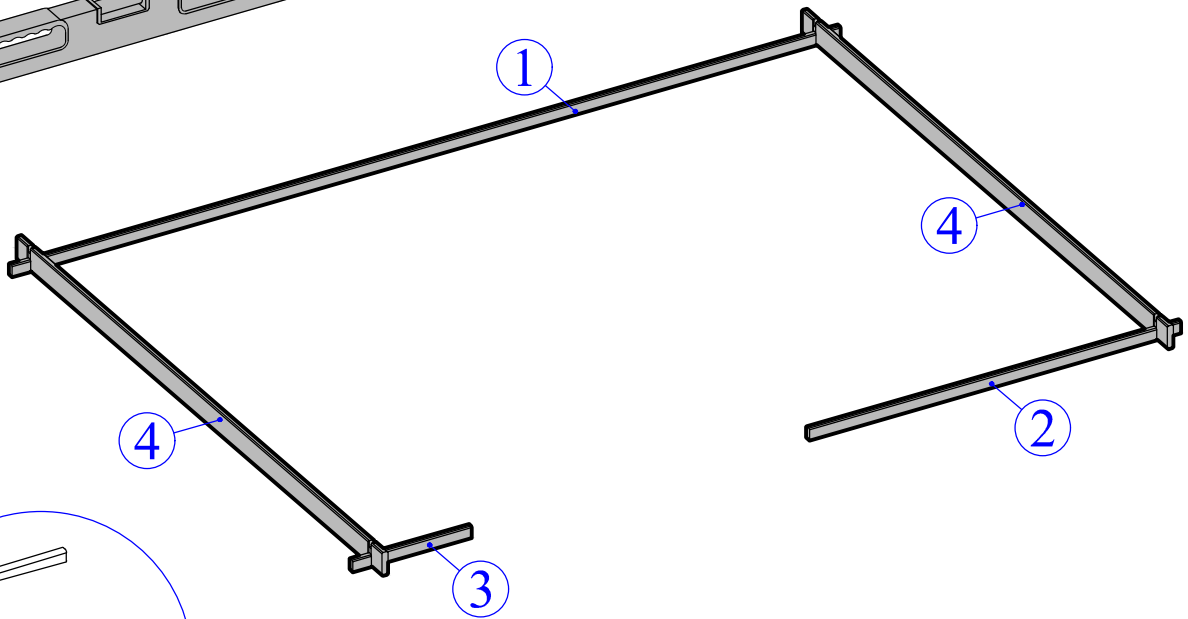

1

→ || ← 28 mm

3,9 x 3,9

28017_22

Dim.	Skizze, Sketch	Pos.	Länge, Length,mm	Quantity Quantité	Name, Name	
		①	3900	1	Zurück Brett Back board	
		②	1750	1	Front Brett Front board	
		③	560	1	Front Brett Front board	
		④	3900	34+1	Seiten Brett Side board	
		⑤	3900	17+1	Zurück Brett Back board	
		⑥	1750	10	Front Brett Front board	
		⑦	560	24	Front Brett Front board	
		⑧	560	7	Front Brett Front board	
		⑪	4100	2	Seiten Brett Side board	
		⑫	4100	5	Sparren Rafters	
		⑬	3900	2	Front Brett Front board	
		⑭	2050	94+2 (76+2)	Dachbretter Roof board	
		⑮	2070	4	Wind Brett Wind board	
		⑯	2070	4	Wind Brett Wind board	

Dim.	Skizze, Sketch	Pos.	Länge, Length,mm	Quantity Quantité	Name, Name	
		17	200	2	Decor	
		18	2050	4	Wind Brett Wind board	
		19	2050	4	Wind Brett Wind board	
OPTION 19x48		20	2000	4	Wind Brett Wind board	
	TR1	1960	1	Türrahmen links Door frame left		
	TR2	1960	1	Türrahmen rechts Door frame right		
	TR3	1580	1	Über Türrahmen Door frame top		
	TR4	1510	1	Türstufe Door frame bottom		
	T1	1850x 765	1	Tür Doors		
	T2	1850x 765	1	Tür Doors		
	F1	700x 780	1	Fenster Window		

	Pos.	Dim	Quant.
		Ø5.0 x 100	4
		Ø3.5 x 40	70
		Ø2.0 x 40	380
		M8 x 60	4
			8
		M8	4

---OPTION---

1

2

4

5

6

7