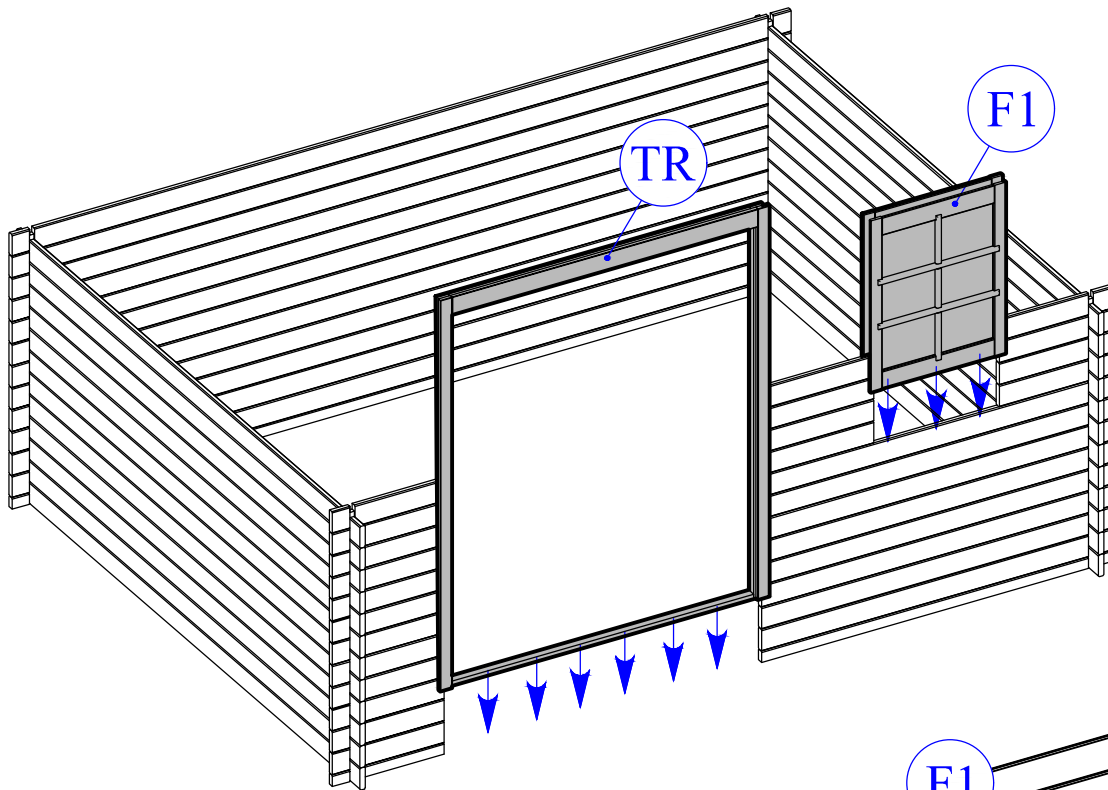

Dim.	Skizze, Sketch	Pos.	Länge, Length,mm	Quantity Quantité	Name, Name
		17	200	2	Decor
		18	1600	4	Wind Brett Wind board
		19	1600	4	Wind Brett Wind board
OPTION 19x48		20	2000	4	Wind Brett Wind board
	TR1	1960	1	Türrahmen links Door frame left	
	TR2	1960	1	Türrahmen rechts Door frame right	
	TR3	1580	1	Über Türrahmen Door frame top	
	TR4	1510	1	Türstufe Door frame bottom	
	T1	1850x 765	1	Tür Doors	
	T2	1850x 765	1	Tür Doors	
	F1	700x 780	1	Fenster Window	

	Pos.	Dim	Quant.
		Ø5.0 x 100	4
		Ø3.5 x 40	70
		Ø2.0 x 40	230
		M8 x 60	4
			8
		M8	4

---OPTION---

1

2

4

5

6

7

-B-

-1-

-2-

-3-