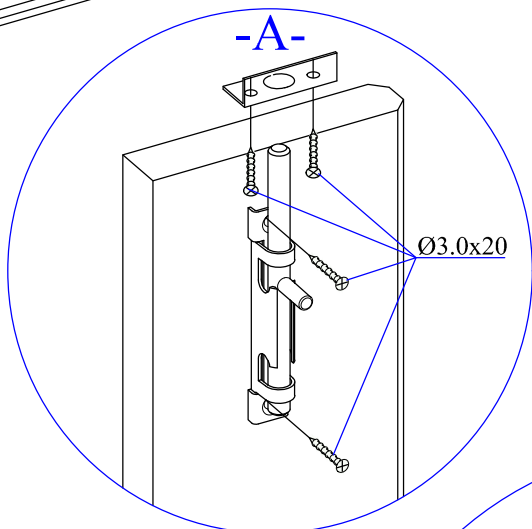

Dim.	Skizze, Sketch	Pos.	Länge, Length,mm	Quantity Quantité	Name, Name
		17	200	2	Decor
		18	1600	4	Wind Brett Wind board
		19	1600	4	Wind Brett Wind board
OPTION 19x48		20	2000	4	Wind Brett Wind board
	TR1	1960	1	Türrahmen links Door frame left	
	TR2	1960	1	Türrahmen rechts Door frame right	
	TR3	1580	1	Über Türrahmen Door frame top	
	TR4	1510	1	Türstufe Door frame bottom	
	T1	1850x 765	1	Tür Doors	
	T2	1850x 765	1	Tür Doors	
	F1	700x 780	1	Fenster Window	

	Pos.	Dim	Quant.
		Ø5.0 x 100	4
		Ø3.5 x 40	70
		Ø2.0 x 40	230
		M8 x 60	4
			8
		M8	4

---OPTION---

1

2

4

5

6

7