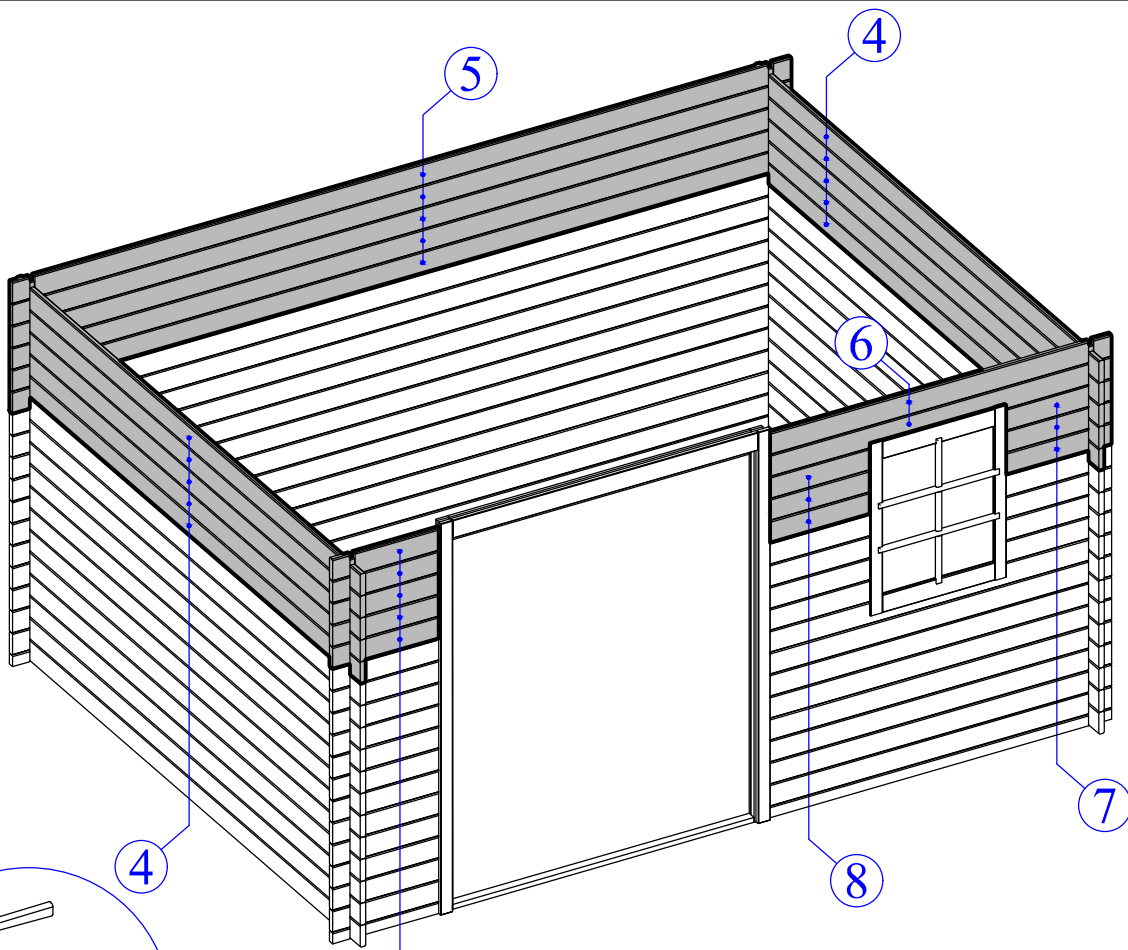

Dim.	Skizze, Sketch	Pos.	Länge, Length,mm	Quantity Quantité	Name, Name
		17	200	2	Decor
		18	1600	4	Wind Brett Wind board
		19	1600	4	Wind Brett Wind board
OPTION 19x48		20	2000	4	Wind Brett Wind board
	TR1	1960	1	Türrahmen links Door frame left	
	TR2	1960	1	Türrahmen rechts Door frame right	
	TR3	1580	1	Über Türrahmen Door frame top	
	TR4	1510	1	Türstufe Door frame bottom	
	T1	1850x 765	1	Tür Doors	
	T2	1850x 765	1	Tür Doors	
	F1	700x 780	1	Fenster Window	

	Pos.	Dim	Quant.
		Ø5.0 x 100	4
		Ø3.5 x 40	70
		Ø2.0 x 40	230
		M8 x 60	4
			8
		M8	4

---OPTION---

1

2

4

5

6

7

-B-

-1-

-2-

-3-