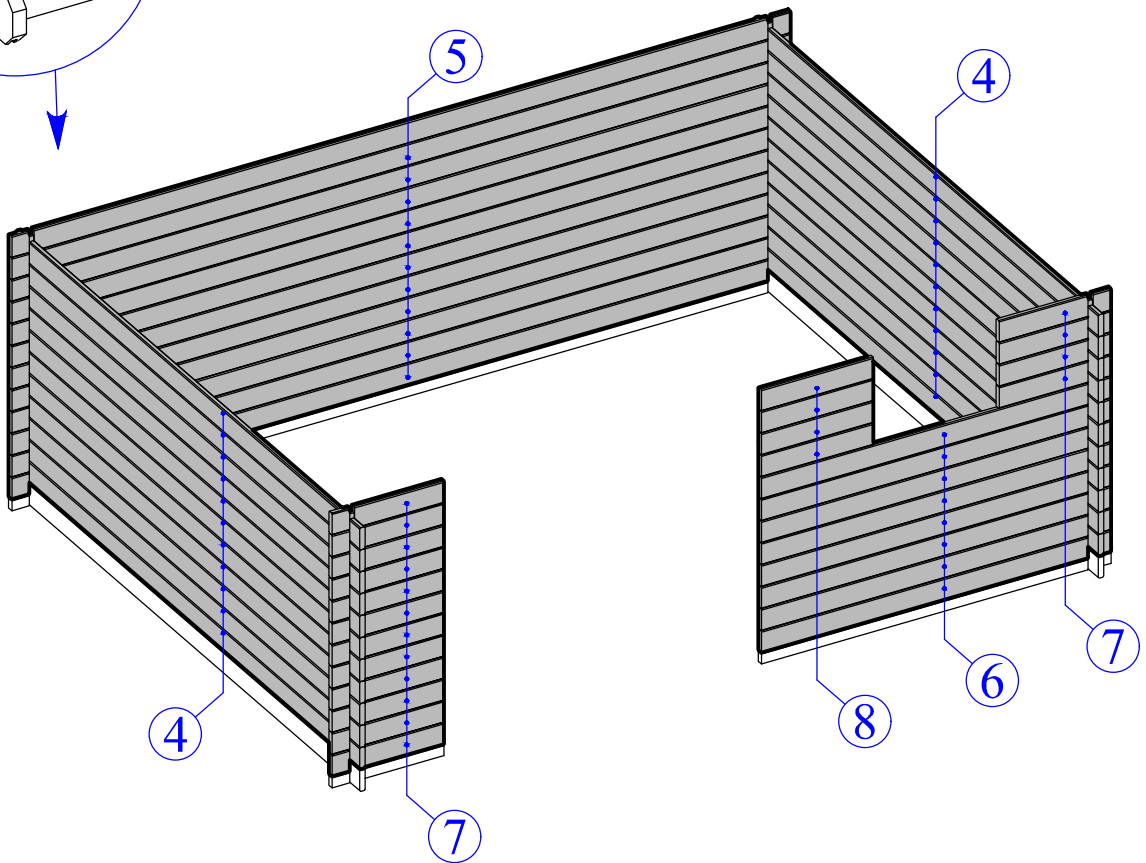

Dim.	Skizze, Sketch	Pos.	Länge, Length,mm	Quantity Quantité	Name, Name
		17	200	2	Decor
		18	1600	4	Wind Brett Wind board
		19	1600	4	Wind Brett Wind board
OPTION 19x48		20	2000	4	Wind Brett Wind board
	TR1	1960	1	Türrahmen links Door frame left	
	TR2	1960	1	Türrahmen rechts Door frame right	
	TR3	1580	1	Über Türrahmen Door frame top	
	TR4	1510	1	Türstufe Door frame bottom	
	T1	1850x 765	1	Tür Doors	
	T2	1850x 765	1	Tür Doors	
	F1	700x 780	1	Fenster Window	

	Pos.	Dim	Quant.
		Ø5.0 x 100	4
		Ø3.5 x 40	70
		Ø2.0 x 40	230
		M8 x 60	4
			8
		M8	4

---OPTION---

1

2

4

5

6

7

-B-

-1-

-2-

-3-