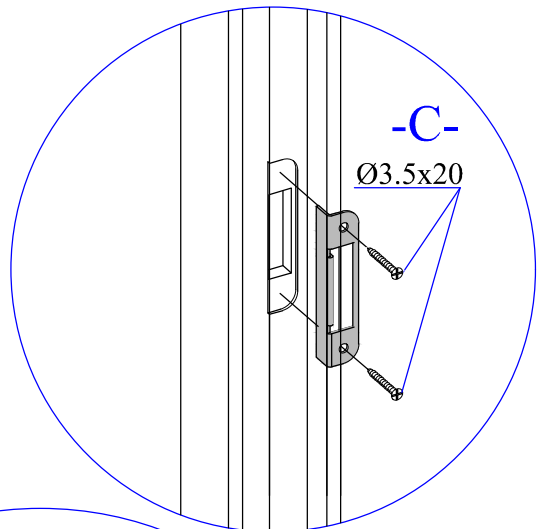

Dim.	Skizze, Sketch	Pos.	Länge, Length,mm	Quantity Quantité	Name, Name
		17	200	2	Decor
		18	1600	4	Wind Brett Wind board
		19	1600	4	Wind Brett Wind board
OPTION 19x48		20	2000	4	Wind Brett Wind board
	TR1	1960	1	Türrahmen links Door frame left	
	TR2	1960	1	Türrahmen rechts Door frame right	
	TR3	1580	1	Über Türrahmen Door frame top	
	TR4	1510	1	Türstufe Door frame bottom	
	T1	1850x 765	1	Tür Doors	
	T2	1850x 765	1	Tür Doors	
	F1	700x 780	1	Fenster Window	

	Pos.	Dim	Quant.
		Ø5.0 x 100	4
		Ø3.5 x 40	70
		Ø2.0 x 40	230
		M8 x 60	4
			8
		M8	4

---OPTION---

1

2

4

5

6

7