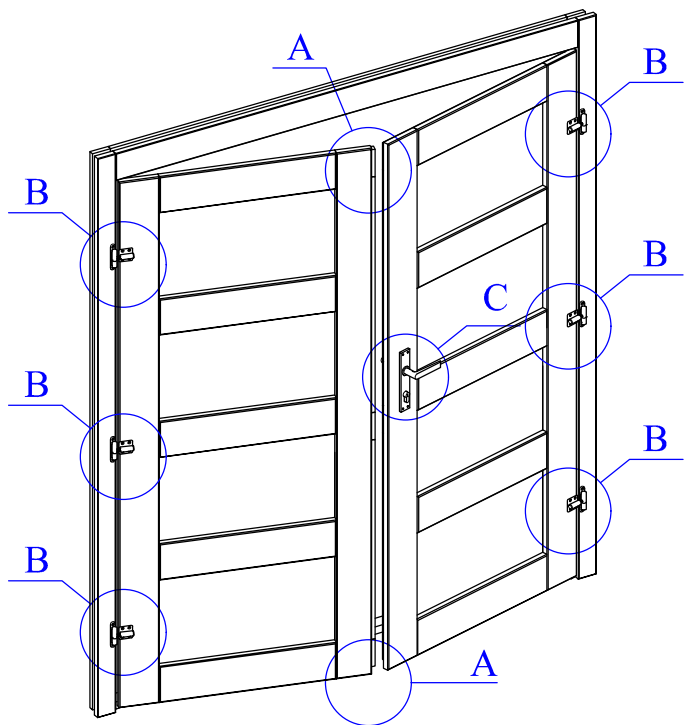

Dim.	Skizze, Sketch	Pos.	Länge, Length,mm	Quantity Quantité	Name, Name
		17	200	2	Decor
		18	1600	4	Wind Brett Wind board
		19	1600	4	Wind Brett Wind board
OPTION 19x48		20	2000	4	Wind Brett Wind board
	TR1	1960	1	Türrahmen links Door frame left	
	TR2	1960	1	Türrahmen rechts Door frame right	
	TR3	1580	1	Über Türrahmen Door frame top	
	TR4	1510	1	Türstufe Door frame bottom	
	T1	1850x 765	1	Tür Doors	
	T2	1850x 765	1	Tür Doors	
	F1	700x 780	1	Fenster Window	

	Pos.	Dim	Quant.
		Ø5.0 x 100	4
		Ø3.5 x 40	70
		Ø2.0 x 40	230
		M8 x 60	4
			8
		M8	4

---OPTION---

1

2

4

5

6

7

-B-

-1-

-2-

-3-