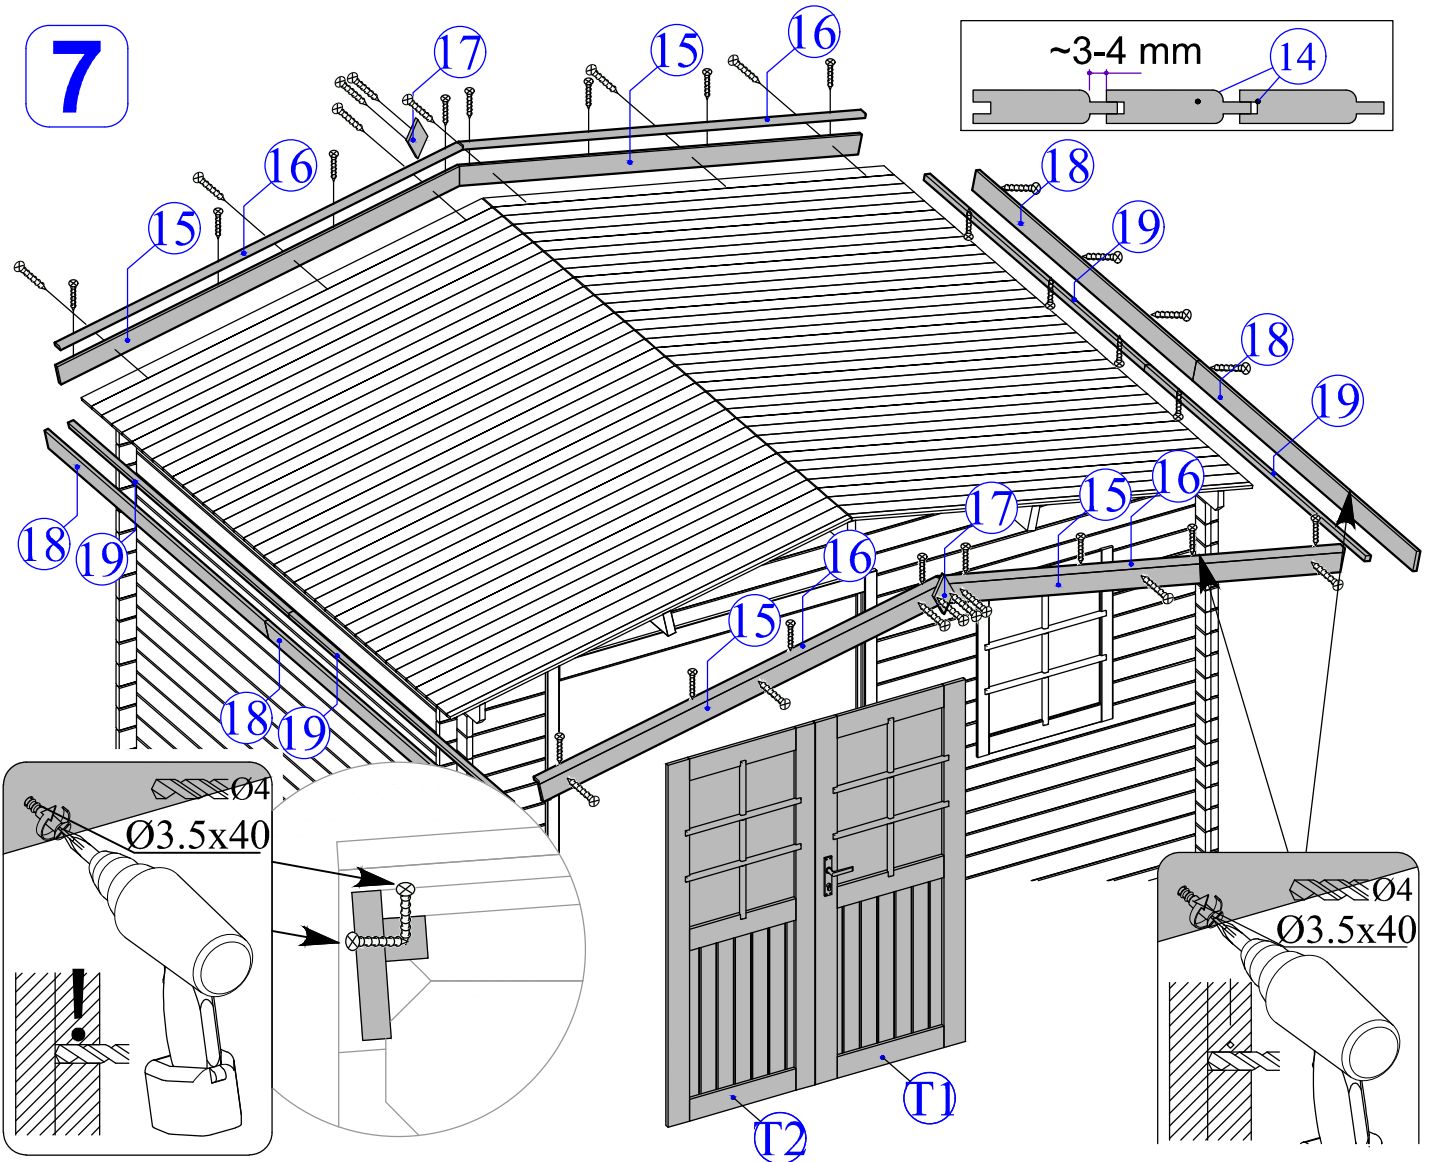

Dim.	Skizze, Sketch	Pos.	Länge, Length,mm	Quantity Quantité	Name, Name
		17	200	2	Decor
		18	1600	4	Wind Brett Wind board
		19	1600	4	Wind Brett Wind board
OPTION 19x48		20	2000	4	Wind Brett Wind board
	TR1	1960	1	Türrahmen links Door frame left	
	TR2	1960	1	Türrahmen rechts Door frame right	
	TR3	1580	1	Über Türrahmen Door frame top	
	TR4	1510	1	Türstufe Door frame bottom	
	T1	1850x 765	1	Tür Doors	
	T2	1850x 765	1	Tür Doors	
	F1	700x 780	1	Fenster Window	

	Pos.	Dim	Quant.
		Ø5.0 x 100	4
		Ø3.5 x 40	70
		Ø2.0 x 40	230
		M8 x 60	4
			8
		M8	4

---OPTION---

1

2

4

5

6

7