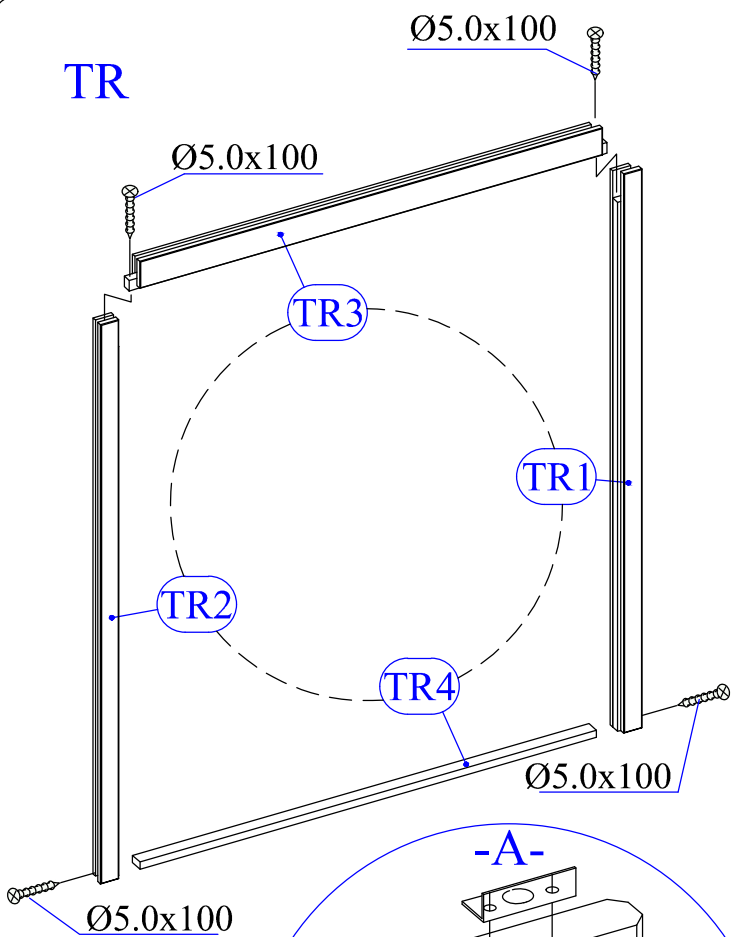

Dim.	Skizze, Sketch	Pos.	Länge, Length,mm	Quantity Quantité	Name, Name
		17	200	2	Decor
		18	1600	4	Wind Brett Wind board
		19	1600	4	Wind Brett Wind board
OPTION 19x48		20	2000	4	Wind Brett Wind board
	TR1	1960	1	Türrahmen links Door frame left	
	TR2	1960	1	Türrahmen rechts Door frame right	
	TR3	1580	1	Über Türrahmen Door frame top	
	TR4	1510	1	Türstufe Door frame bottom	
	T1	1850x 765	1	Tür Doors	
	T2	1850x 765	1	Tür Doors	
	F1	700x 780	1	Fenster Window	

	Pos.	Dim	Quant.
		Ø5.0 x 100	4
		Ø3.5 x 40	70
		Ø2.0 x 40	230
		M8 x 60	4
			8
		M8	4

---OPTION---

1

2

4

5

6

7

-B-

-1-

-2-

-3-