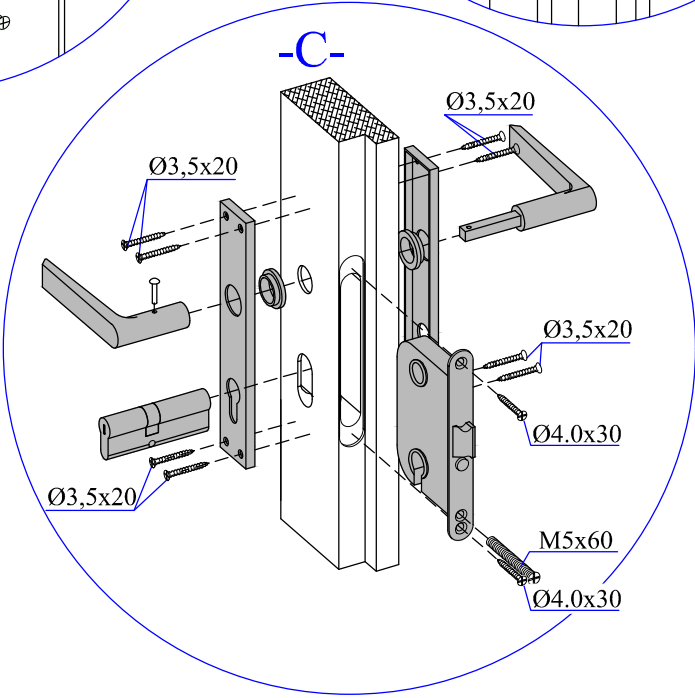

Dim.	Skizze, Sketch	Pos.	Länge, Length,mm	Quantity Quantité	Name, Name
		17	200	2	Decor
		18	1600	4	Wind Brett Wind board
		19	1600	4	Wind Brett Wind board
OPTION 19x48		20	2000	4	Wind Brett Wind board
	TR1	1960	1	Türrahmen links Door frame left	
	TR2	1960	1	Türrahmen rechts Door frame right	
	TR3	1580	1	Über Türrahmen Door frame top	
	TR4	1510	1	Türstufe Door frame bottom	
	T1	1850x 765	1	Tür Doors	
	T2	1850x 765	1	Tür Doors	
	F1	700x 780	1	Fenster Window	

	Pos.	Dim	Quant.
		Ø5.0 x 100	4
		Ø3.5 x 40	70
		Ø2.0 x 40	230
		M8 x 60	4
			8
		M8	4

---OPTION---

1

2

4

5

6

7