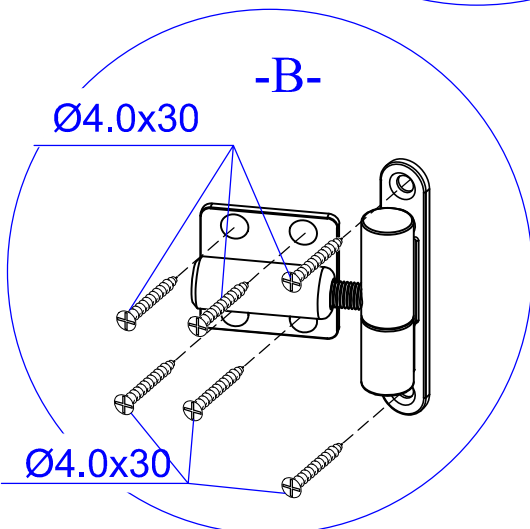

Dim.	Skizze, Sketch	Pos.	Länge, Length,mm	Quantity Quantité	Name, Name
		17	200	2	Decor
		18	1600	4	Wind Brett Wind board
		19	1600	4	Wind Brett Wind board
OPTION 19x48		20	2000	4	Wind Brett Wind board
	TR1	1960	1	Türrahmen links Door frame left	
	TR2	1960	1	Türrahmen rechts Door frame right	
	TR3	1580	1	Über Türrahmen Door frame top	
	TR4	1510	1	Türstufe Door frame bottom	
	T1	1850x 765	1	Tür Doors	
	T2	1850x 765	1	Tür Doors	
	F1	700x 780	1	Fenster Window	

	Pos.	Dim	Quant.
		Ø5.0 x 100	4
		Ø3.5 x 40	70
		Ø2.0 x 40	230
		M8 x 60	4
			8
		M8	4

---OPTION---

1

2

4

5

6

7