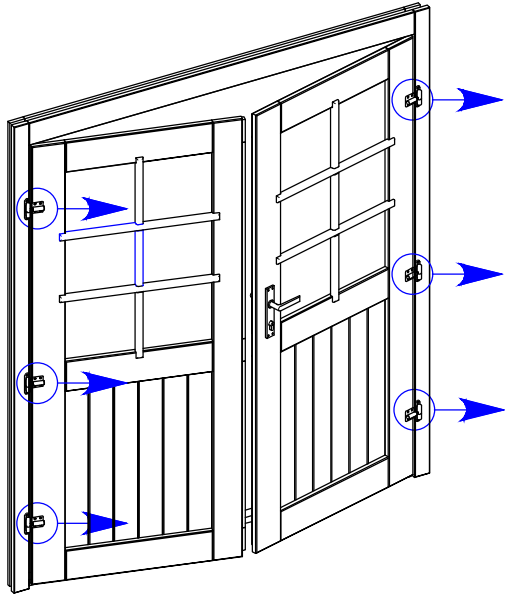

Dim.	Skizze, Sketch	Pos.	Länge, Length,mm	Quantity Quantité	Name, Name
		17	200	2	Decor
		18	1600	4	Wind Brett Wind board
		19	1600	4	Wind Brett Wind board
OPTION 19x48		20	2000	4	Wind Brett Wind board
	TR1	1960	1	Türrahmen links Door frame left	
	TR2	1960	1	Türrahmen rechts Door frame right	
	TR3	1580	1	Über Türrahmen Door frame top	
	TR4	1510	1	Türstufe Door frame bottom	
	T1	1850x 765	1	Tür Doors	
	T2	1850x 765	1	Tür Doors	
	F1	700x 780	1	Fenster Window	

	Pos.	Dim	Quant.
		Ø5.0 x 100	4
		Ø3.5 x 40	70
		Ø2.0 x 40	230
		M8 x 60	4
			8
		M8	4

---OPTION---

1

2

4

5

6

7

-B-

-1-

-2-

-3-