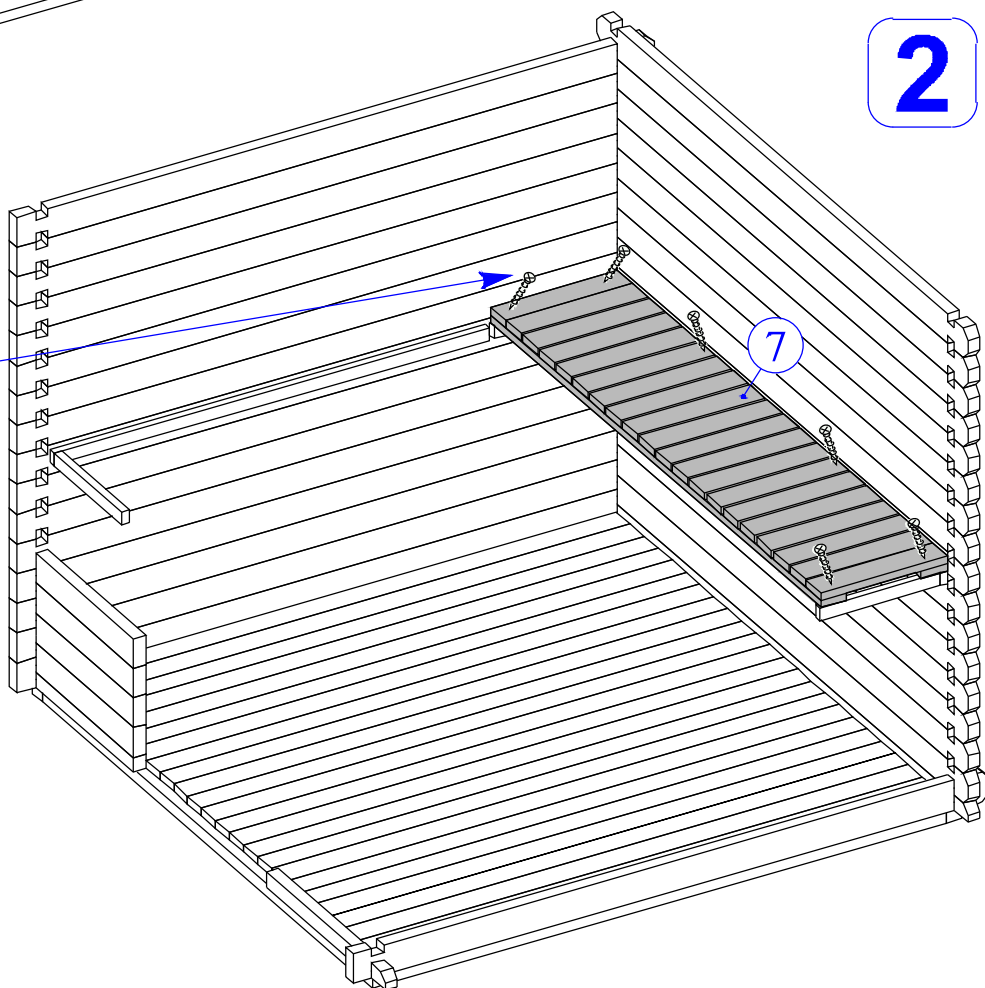

11

12

14

15

15

Dim.	Skizze	Pos.	Länge (mm)	Stck.	Name	Ref.
		①	2135 (1070x2)	1	Latten	287107
		②	1500	1		287108
		③	575	2		287110
		④	440	1		287112
		⑤	397	2		287109
		⑥	600	2		287111
		⑦	600 x 2135	2	Bank	287113
		⑧	475 x 1500	1	Bank	287114
		⑨	516 x 2135	1	Bank	287115
		⑩	430 x 590	1	Unterstützung	287116
		⑪	595	1	Stützbalken	287124
		⑫	2135	1	Abdeckbrett	287122
		⑬	1500	1	Abdeckbrett	287123
		⑭	250 x 2135	1	Rückseite brett	287118
		⑮	250 x 2135	1	Rückseite brett	287119
		⑯	390 x 475	2	Pad	287117
		⑰	320	2	Rückseite brett	287120
		⑱	660	2	Rückseite brett	287121

Ø4.5 x 90 -17

Ø3.5 x 45 -69

Ø3.5 x 25 -36

-6

1

2

3

4