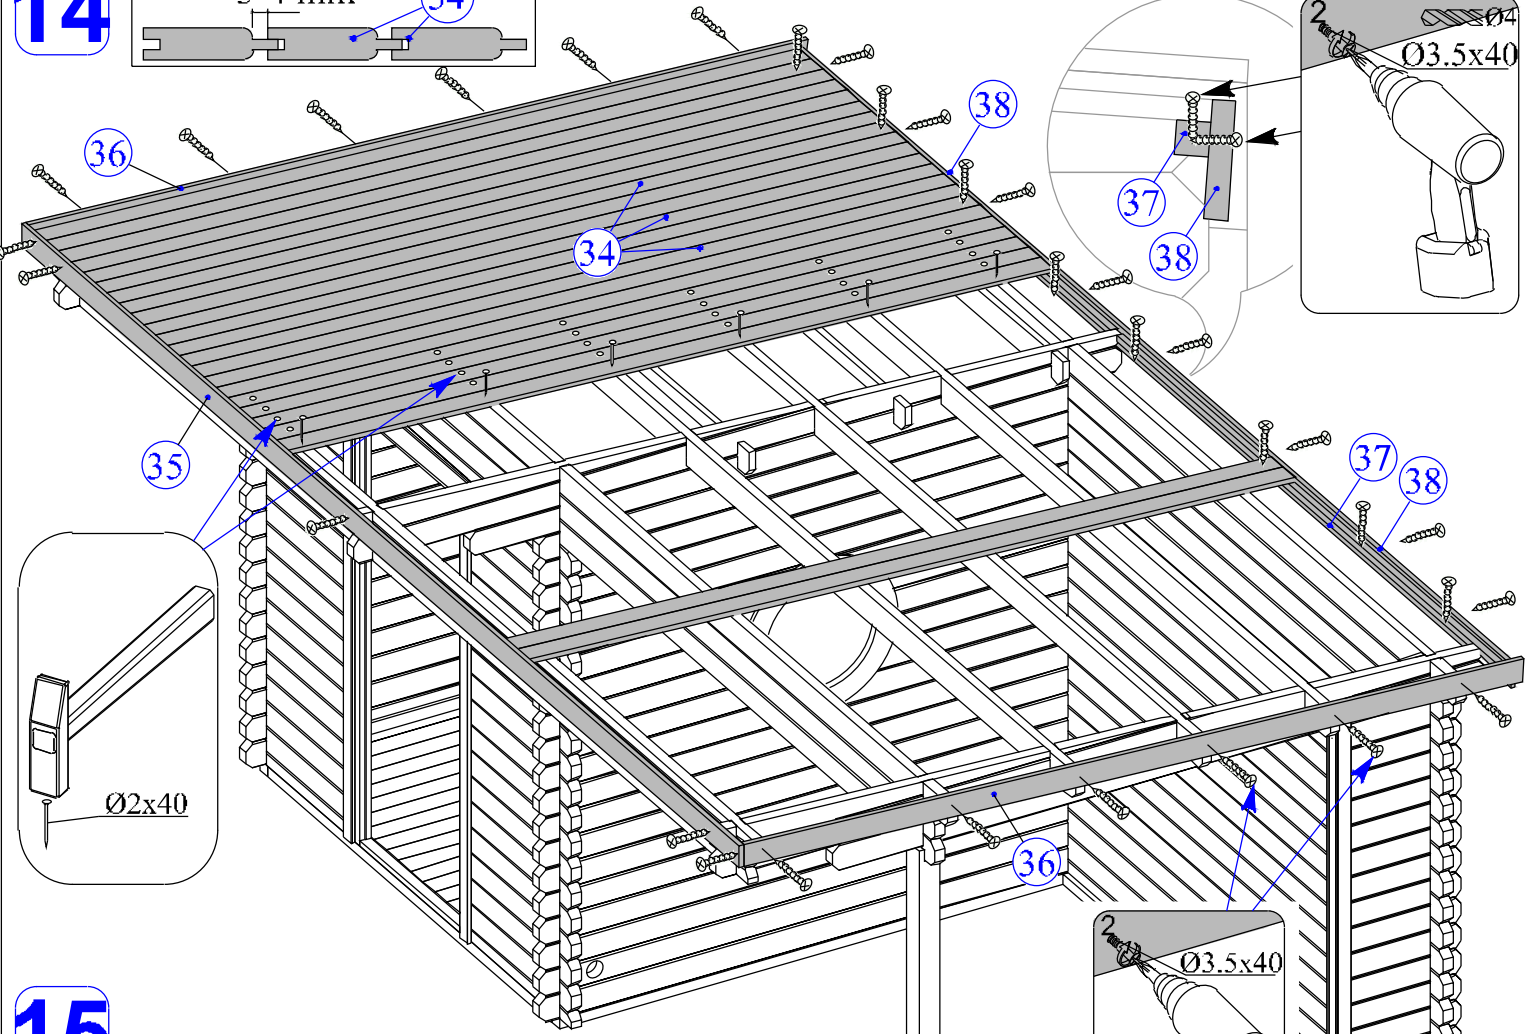

11

12

14

15

15

Dim.	Skizze	Pos.	Länge (mm)	Stck.	Name	Ref.
		①	2135 (1070x2)	1	Latten	287107
		②	1500	1		287108
		③	575	2		287110
		④	440	1		287112
		⑤	397	2		287109
		⑥	600	2		287111
		⑦	600 x 2135	2	Bank	287113
		⑧	475 x 1500	1	Bank	287114
		⑨	516 x 2135	1	Bank	287115
		⑩	430 x 590	1	Unterstützung	287116
		⑪	595	1	Stützbalken	287124
		⑫	2135	1	Abdeckbrett	287122
		⑬	1500	1	Abdeckbrett	287123
		⑭	250 x 2135	1	Rückseite brett	287118
		⑮	250 x 2135	1	Rückseite brett	287119
		⑯	390 x 475	2	Pad	287117
		⑰	320	2	Rückseite brett	287120
		⑱	660	2	Rückseite brett	287121

Ø4.5 x 90 -17

Ø3.5 x 45 -69

Ø3.5 x 25 -36

-6

1

2

3

4