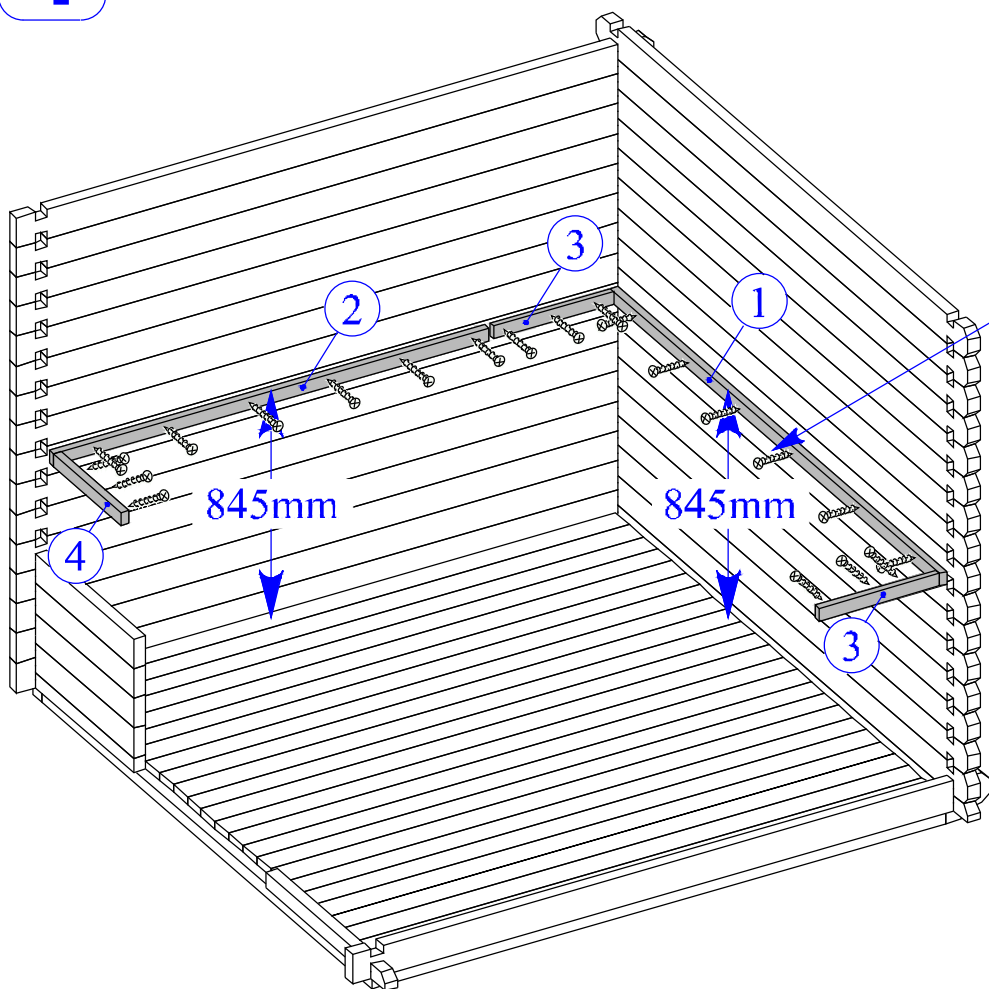

11

12

14

15

15

Dim.	Skizze	Pos.	Länge (mm)	Stck.	Name	Ref.
		①	2135 (1070x2)	1	Latten	287107
		②	1500	1		287108
		③	575	2		287110
		④	440	1		287112
		⑤	397	2		287109
		⑥	600	2		287111
		⑦	600 x 2135	2	Bank	287113
		⑧	475 x 1500	1	Bank	287114
		⑨	516 x 2135	1	Bank	287115
		⑩	430 x 590	1	Unterstützung	287116
		⑪	595	1	Stützbalken	287124
		⑫	2135	1	Abdeckbrett	287122
		⑬	1500	1	Abdeckbrett	287123
		⑭	250 x 2135	1	Rückseite brett	287118
		⑮	250 x 2135	1	Rückseite brett	287119
		⑯	390 x 475	2	Pad	287117
		⑰	320	2	Rückseite brett	287120
		⑱	660	2	Rückseite brett	287121

Ø4.5 x 90 -17

Ø3.5 x 45 -69

Ø3.5 x 25 -36

-6

1

2

3

4