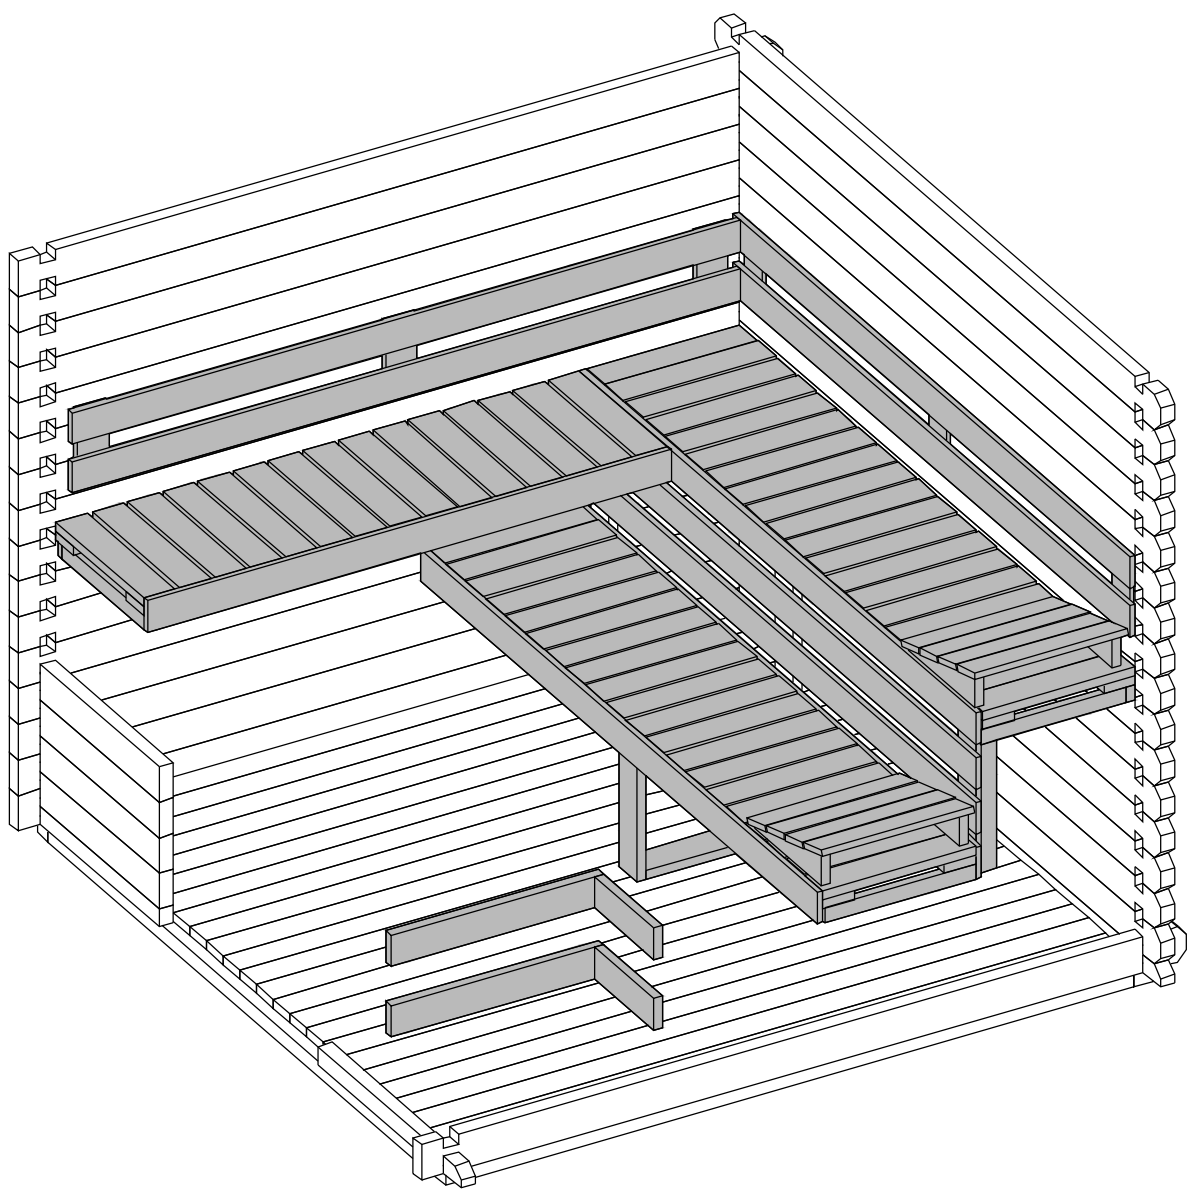

11

12

14

15

15

Dim.	Skizze	Pos.	Länge (mm)	Stck.	Name	Ref.
		①	2135 (1070x2)	1	Latten	287107
		②	1500	1		287108
		③	575	2		287110
		④	440	1		287112
		⑤	397	2		287109
		⑥	600	2		287111
		⑦	600 x 2135	2	Bank	287113
		⑧	475 x 1500	1	Bank	287114
		⑨	516 x 2135	1	Bank	287115
		⑩	430 x 590	1	Unterstützung	287116
		⑪	595	1	Stützbalken	287124
		⑫	2135	1	Abdeckbrett	287122
		⑬	1500	1	Abdeckbrett	287123
		⑭	250 x 2135	1	Rückseite brett	287118
		⑮	250 x 2135	1	Rückseite brett	287119
		⑯	390 x 475	2	Pad	287117
		⑰	320	2	Rückseite brett	287120
		⑱	660	2	Rückseite brett	287121

Ø4.5 x 90 -17

Ø3.5 x 45 -69

Ø3.5 x 25 -36

-6

1

2

3

4