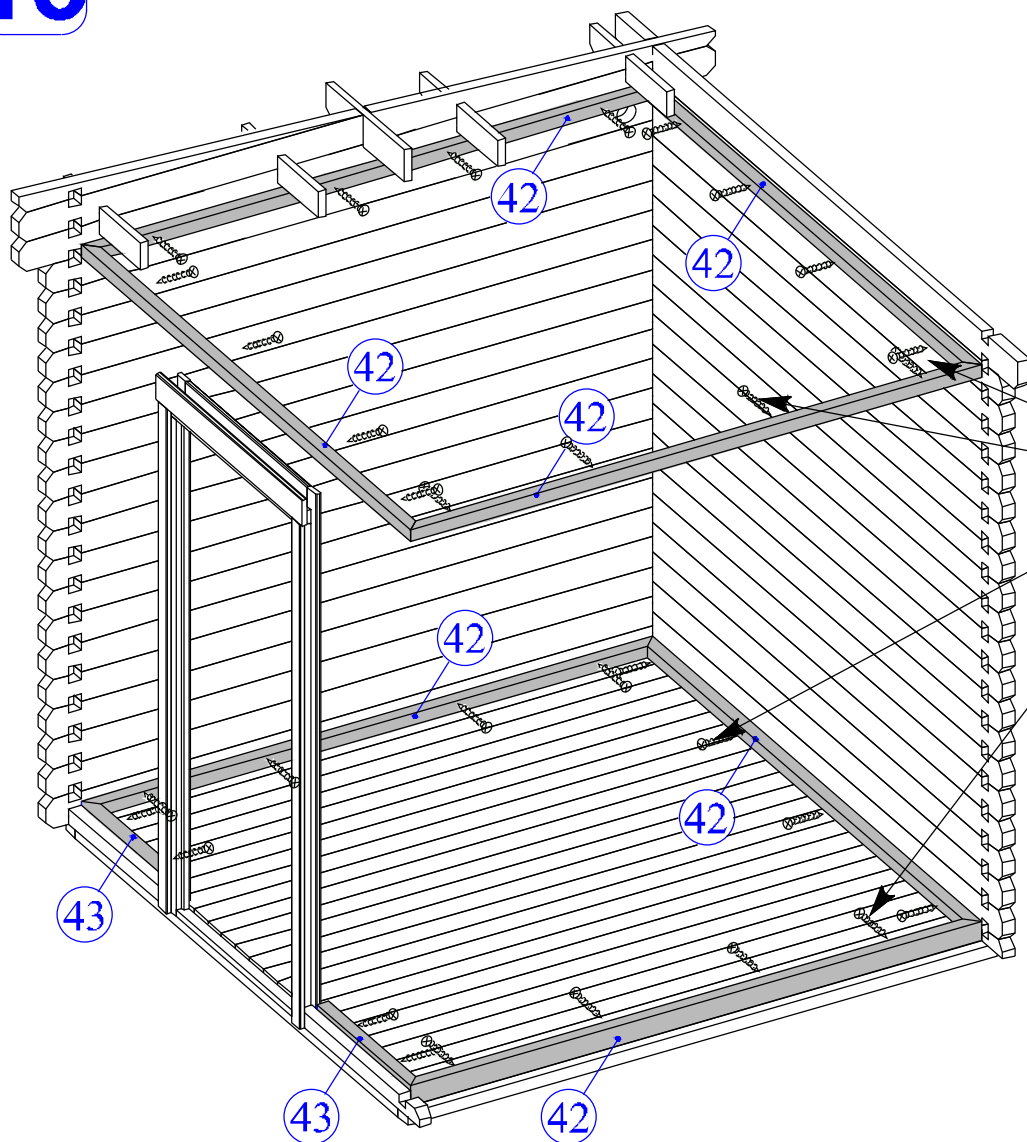

11

12

14

15

15

Dim.	Skizze	Pos.	Länge (mm)	Stck.	Name	Ref.
		①	2135 (1070x2)	1	Latten	287107
		②	1500	1		287108
		③	575	2		287110
		④	440	1		287112
		⑤	397	2		287109
		⑥	600	2		287111
		⑦	600 x 2135	2	Bank	287113
		⑧	475 x 1500	1	Bank	287114
		⑨	516 x 2135	1	Bank	287115
		⑩	430 x 590	1	Unterstützung	287116
		⑪	595	1	Stützbalken	287124
		⑫	2135	1	Abdeckbrett	287122
		⑬	1500	1	Abdeckbrett	287123
		⑭	250 x 2135	1	Rückseite brett	287118
		⑮	250 x 2135	1	Rückseite brett	287119
		⑯	390 x 475	2	Pad	287117
		⑰	320	2	Rückseite brett	287120
		⑱	660	2	Rückseite brett	287121

Ø4.5 x 90 -17

Ø3.5 x 45 -69

Ø3.5 x 25 -36

-6

1

2

3

4

5

6

7

8

9

10