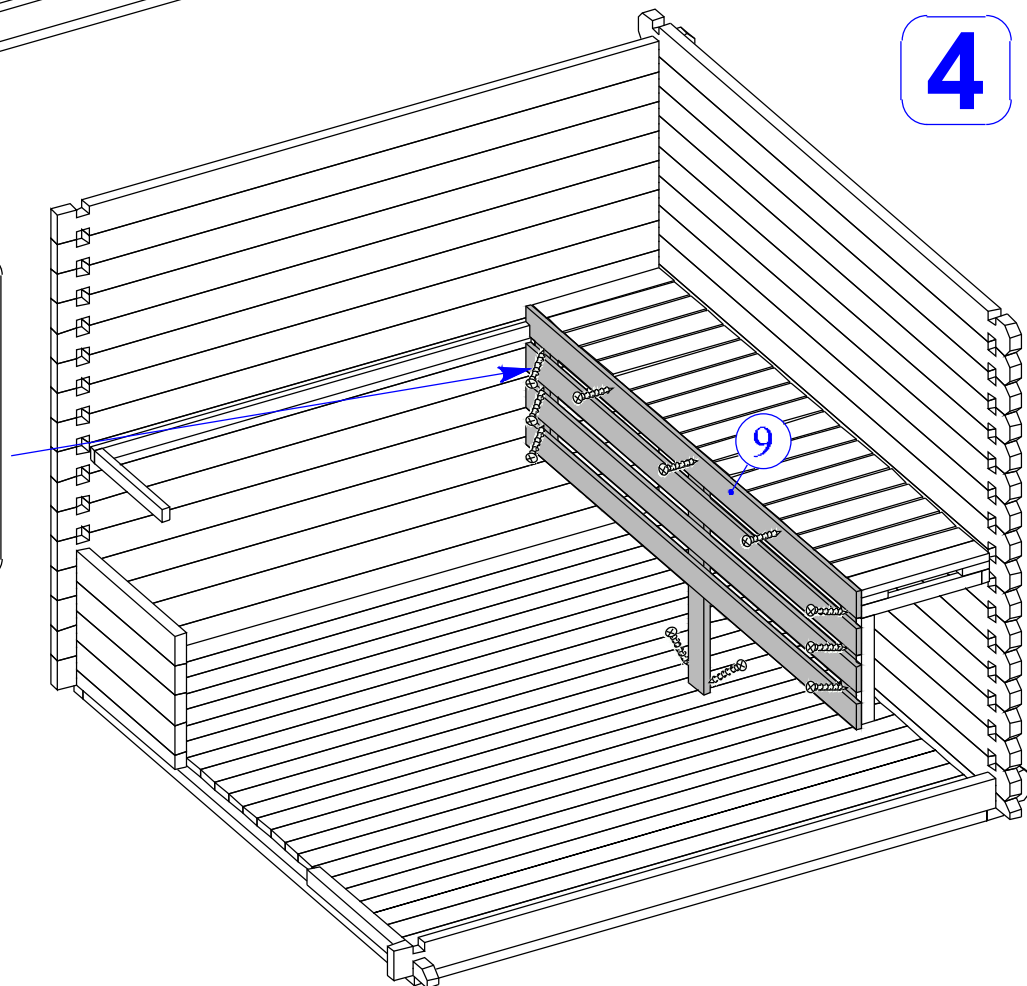

11

12

14

15

15

Dim.	Skizze	Pos.	Länge (mm)	Stck.	Name	Ref.
		①	2135 (1070x2)	1	Latten	287107
		②	1500	1		287108
		③	575	2		287110
		④	440	1		287112
		⑤	397	2		287109
		⑥	600	2		287111
		⑦	600 x 2135	2	Bank	287113
		⑧	475 x 1500	1	Bank	287114
		⑨	516 x 2135	1	Bank	287115
		⑩	430 x 590	1	Unterstützung	287116
		⑪	595	1	Stützbalken	287124
		⑫	2135	1	Abdeckbrett	287122
		⑬	1500	1	Abdeckbrett	287123
		⑭	250 x 2135	1	Rückseite brett	287118
		⑮	250 x 2135	1	Rückseite brett	287119
		⑯	390 x 475	2	Pad	287117
		⑰	320	2	Rückseite brett	287120
		⑱	660	2	Rückseite brett	287121

Ø4.5 x 90 -17

Ø3.5 x 45 -69

Ø3.5 x 25 -36

-6

1

2

3

4