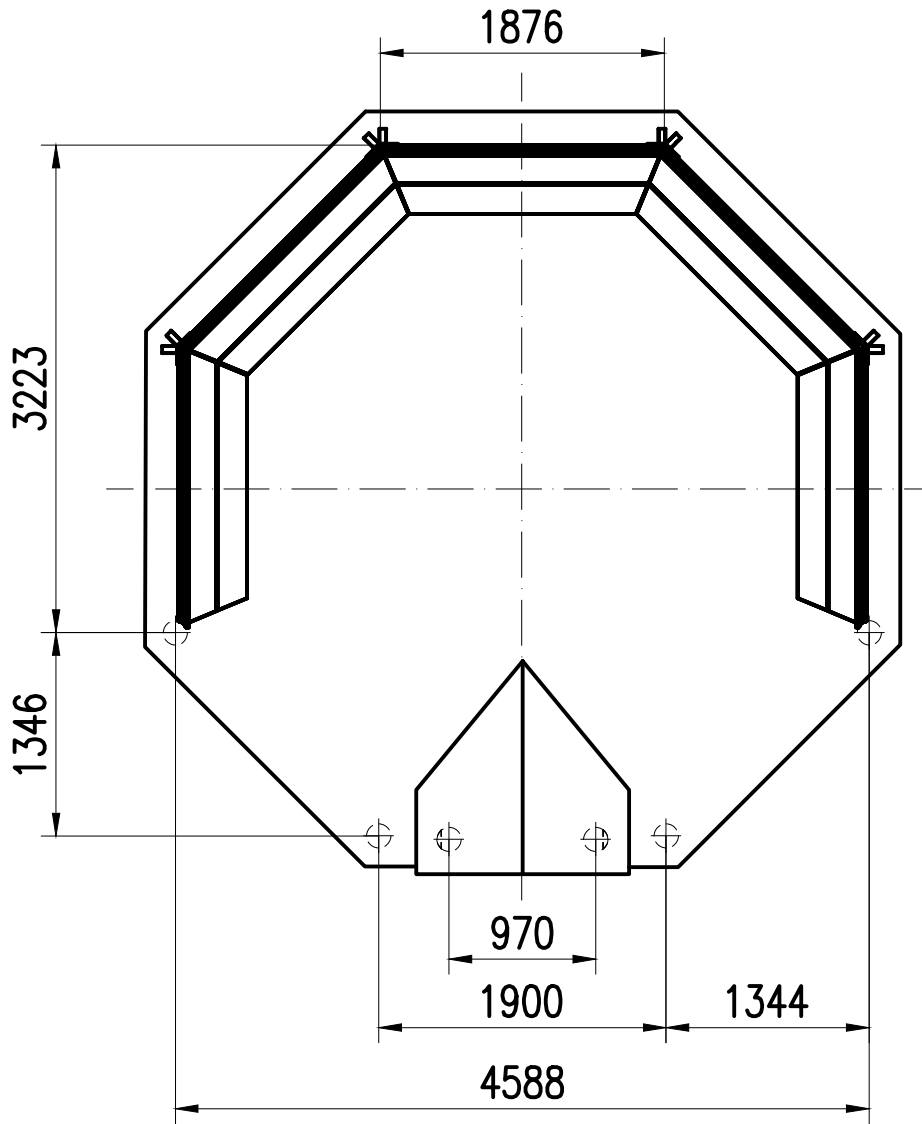

16.5 Grill Open

M 1:50	L 11
WP-SAV inz.-k	
2018-02-14	