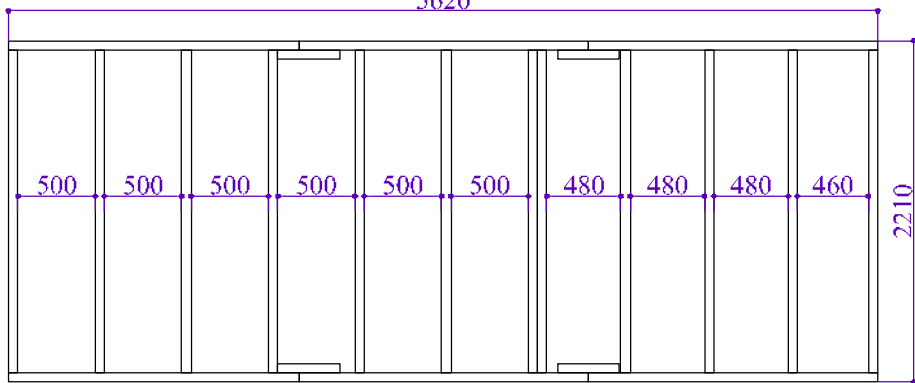

Dim.	Skizze	Pos.	Länge (mm)	Stck.	Name	Ref.	
		24	1070	1	Front board	450009	
		25	2721	1	Front board	450035	
		26	5800	1	Front board	450056	
		27	5800	1	Back board	450057	
		28	2400	1	Middle board	450012	
			29	5800	2	Front/ back board	450060
		30	2645	1	Side board	450044	
		31	2400	2	Side board	450043	
		32	2400	4	Rafter	454004	
		33	2400	1	Middle panel	452007	
		34a	3350	1	Top board	451015	
		34b	3350	1	Top board	451016	
		35a	1070	1	Top board	451008	
		35b	1070	1	Top board	451011	
		36	1070	6	Top board	451009	
		37	2120	25/20	Roof board	284514	
		38			Rockwool	285521	

1

2

3

4

	Dim	Stck.
	Ø5.0 x 100	48
	Ø4.5 x 80	11
	Ø3.5 x 35	128
	Ø2.0 x 40	470
	Ø2.0 x 50	240

x1

x1

x6

x2

Ø3.5 x 35
x4

x2

Ø3.5 x 20
x8

27

9

1

2

A=B=6039mm

3

4

5

6

7

8

9